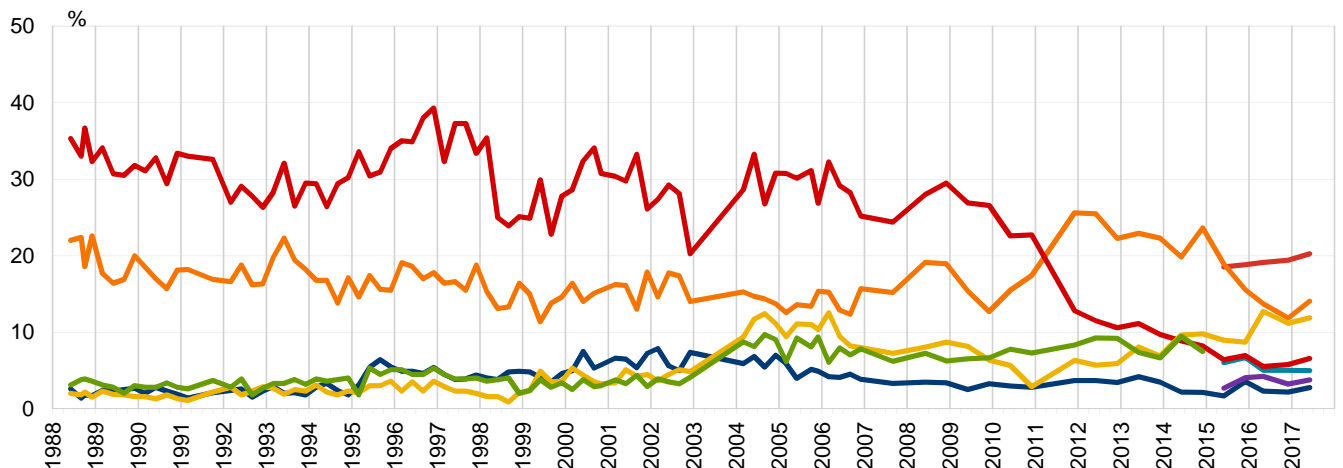

1988-2017							2000-2017										
		B COMÚ	CIU	CIUTA-DANS	ERC/Dcat/RCat	PSC	PP	CUP	ICV/EUIA	B COMÚ	CIU	CIUTA-DANS	ERC/Dcat/RCat	PSC	PP	CUP	ICV/EUIA		
1988	JUNY	-	22	-	2	35	3	-	3	2000	MARÇ	-	16	-	5	29	5	-	3
	SETEMBRE	-	22	-	2	33	1	-	4		JUNY	-	14	-	4	32	8	-	4
	OCTUBRE	-	19	-	2	37	2	-	4		SETEMBRE	-	15	-	4	34	5	-	3
	DESEMBRE	-	23	-	2	32	2	-	4		NOVEMBRE	-	16	-	3	31	6	-	3
1989	MARÇ	-	18	-	2	34	2	-	3	2001	MARÇ	-	16	-	3	30	7	-	4
	JUNY	-	16	-	2	31	2	-	3		JUNY	-	16	-	5	30	7	-	3
	SETEMBRE	-	17	-	2	31	3	-	2		SETEMBRE	-	13	-	4	33	5	-	4
	DESEMBRE	-	20	-	2	32	3	-	3		DESEMBRE	-	18	-	5	26	7	-	3
1990	MARÇ	-	19	-	2	31	2	-	3	2002	MARÇ	-	15	-	4	27	8	-	4
	JUNY	-	17	-	1	33	3	-	3		JUNY	-	18	-	5	29	6	-	4
	SETEMBRE	-	16	-	2	29	2	-	3		SETEMBRE	-	17	-	5	28	5	-	3
	DESEMBRE	-	18	-	1	33	2	-	3		DESEMBRE	-	14	-	5	20	7	-	4
1991	MARÇ	-	18	-	1	33	1	-	3	2004	MARÇ	-	15	-	9	29	6	-	9
	OCTUBRE	-	17	-	2	33	2	-	4		JUNY	-	15	-	12	33	7	-	8
1992	MARÇ	-	17	-	3	27	2	-	3		SETEMBRE	-	14	-	12	27	5	-	10
	JUNY	-	19	-	2	29	3	-	4		DESEMBRE	-	14	-	11	31	7	-	9
	SETEMBRE	-	16	-	2	28	2	-	2	2005	MARÇ	-	13	-	9	31	6	-	6
	DESEMBRE	-	16	-	3	26	2	-	3		JUNY	-	14	-	11	30	4	-	9
1993	MARÇ	-	20	-	3	28	3	-	3		OCTUBRE	-	13	-	11	31	5	-	8
	JUNY	-	22	-	2	32	2	-	3		DESEMBRE	-	15	-	10	27	5	-	9
	SETEMBRE	-	19	-	3	27	2	-	4	2006	MARÇ	-	15	-	13	32	4	-	6
	DESEMBRE	-	18	-	2	30	2	-	3		JUNY	-	13	-	9	29	4	-	8
1994	MARÇ	-	17	-	3	29	3	-	4		SETEMBRE	-	12	-	8	28	5	-	7
	JUNY	-	17	-	2	26	3	-	4		DESEMBRE	-	16	-	8	25	4	-	8
	SETEMBRE	-	14	-	2	29	2	-	4	2007	SETEMBRE	-	15	-	7	24	3	-	6
	DESEMBRE	-	17	-	2	30	2	-	4	2008	JUNY	-	19	-	8	28	3	-	7
1995	MARÇ	-	15	-	2	34	3	-	2		DESEMBRE	-	19	-	9	29	3	-	6
	JUNY	-	17	-	3	30	5	-	5	2009	JUNY	-	15	-	8	27	2	-	7
	SETEMBRE	-	16	-	3	31	6	-	5		DESEMBRE	-	13	-	6	27	3	-	7
	DESEMBRE	-	16	-	4	34	6	-	5	2010	JUNY	-	15	-	6	23	3	-	8
1996	MARÇ	-	19	-	2	35	5	-	5		DESEMBRE	-	17	-	3	23	3	-	7
	JUNY	-	19	-	4	35	5	-	5	2011	DESEMBRE	-	26	-	6	13	4	-	8
	SETEMBRE	-	17	-	2	38	5	-	5	2012	JUNY	-	25	-	6	11	4	-	9
	DESEMBRE	-	18	-	4	39	5	-	5		DESEMBRE	-	22	-	6	11	3	-	9
1997	MARÇ	-	16	-	3	32	5	-	5	2013	JUNY	-	23	-	8	11	4	-	7
	JUNY	-	17	-	2	37	4	-	4		DESEMBRE	-	22	-	7	10	3	-	7
	SETEMBRE	-	16	-	2	37	4	-	4	2014	JUNY	-	20	-	10	9	2	-	9
	DESEMBRE	-	19	-	2	33	4	-	4		DESEMBRE	-	24	-	10	8	2	-	8
1998	MARÇ	-	15	-	2	35	4	-	4	2015	JUNY	19	19	6	9	6	2	3	-
	JUNY	-	13	-	2	25	4	-	4		DESEMBRE	19	16	7	9	7	4	4	-
	SETEMBRE	-	13	-	1	24	5	-	4	2016	MAIG	19	14	5	13	6	2	4	-
	DESEMBRE	-	16	-	2	25	5	-	2		DESEMBRE	19	12	5	11	6	2	3	-
1999	MARÇ	-	15	-	2	25	5	-	2	2017	JUNY	20	14	5	12	7	3	4	-
	JUNY	-	11	-	5	30	4	-	4										
	SETEMBRE	-	14	-	4	23	4	-	3										
	DESEMBRE	-	15	-	4	28	5	-	3