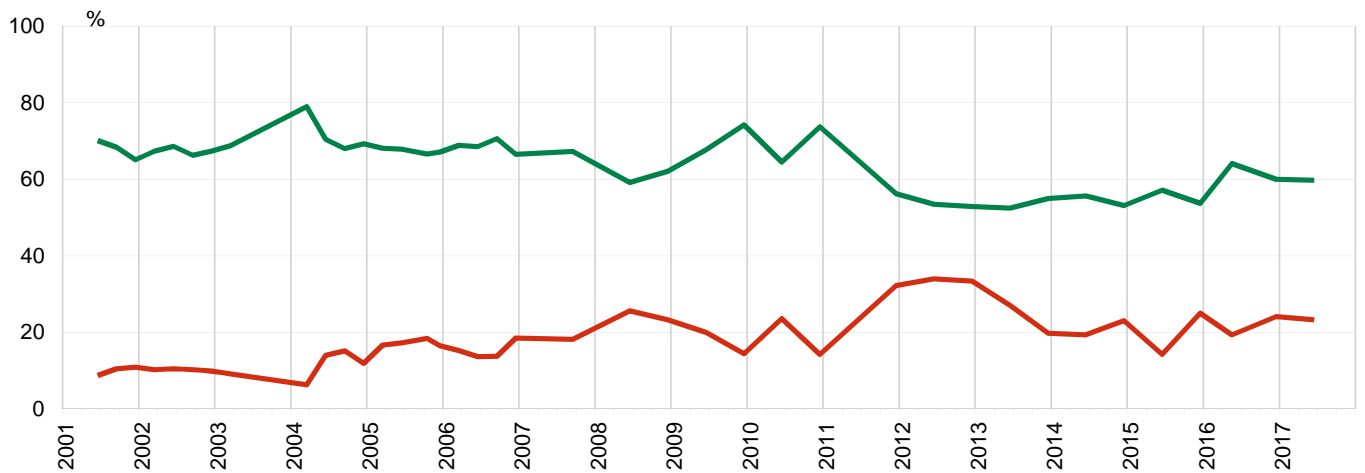

[P2.2]

I, DE CARA AL FUTUR, VOSTÈ CREU QUE CATALUNYA MILLORARÀ O EMPITJORARÀ?

		Continuarà			NS / NC
		Millorarà	igual	Empitjorà	
2001	JUNY	70	10	9	11
	SETEMBRE	68	13	11	8
	DESEMBRE	65	14	11	10
2002	MARÇ	67	14	10	8
	JUNY	69	9	11	12
	SETEMBRE	66	10	10	13
	DESEMBRE	67	12	10	11
2003	MARÇ	69	10	9	12
2004	MARÇ	79	5	6	10
	JUNY	71	7	14	9
	SETEMBRE	68	6	15	11
	DESEMBRE	69	10	12	9
2005	MARÇ	68	7	17	8
	JUNY	68	7	17	8
	OCTUBRE	67	6	18	9
	DESEMBRE	67	8	17	9
2006	MARÇ	69	8	15	8
	JUNY	69	7	14	11
	SETEMBRE	71	6	14	9
	DESEMBRE	67	8	19	7
2007	SETEMBRE	67	8	18	7
2008	JUNY	59	5	26	10
	DESEMBRE	62	5	23	10
2009	JUNY	68	3	20	9
	DESEMBRE	74	3	14	9
2010	JUNY	65	4	24	8
	DESEMBRE	74	4	14	8
2011	DESEMBRE	56	6	32	6
2012	JUNY	54	5	34	7
	DESEMBRE	53	5	33	9
2013	JUNY	53	10	27	11
	DESEMBRE	55	9	20	17
2014	JUNY	56	12	19	14
	DESEMBRE	53	11	23	13
2015	JUNY	57	10	14	18
	DESEMBRE	54	5	25	16
2016	MAIG	64	4	19	12
	DESEMBRE	60	7	24	9
2017	JUNY	60	5	23	12

■ Millorarà
■ Empitjorà