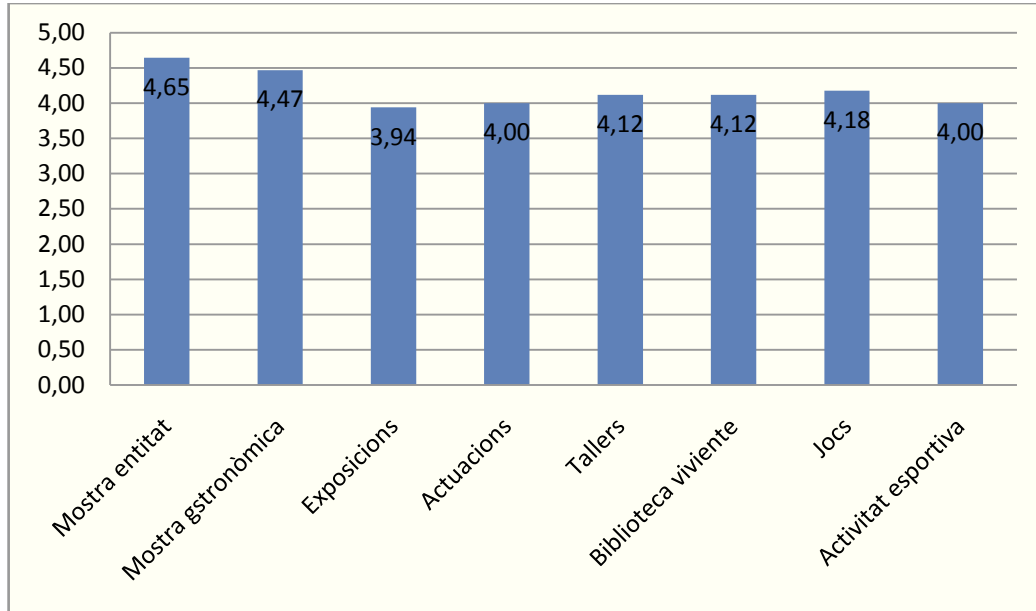

Dia del migrant 2009 - Resultats de l'enquesta de valoració

Nombre d'entitats del CMIB participants: 30

Nombre d'entitats que han contestat l'enquesta: 20

1. ACOMPLIMENT DELS OBJECTIUS

2. ASPECTES ORGANITZATIUS

3. ACTIVITATS

4. IMATGE I COMUNICACIÓ