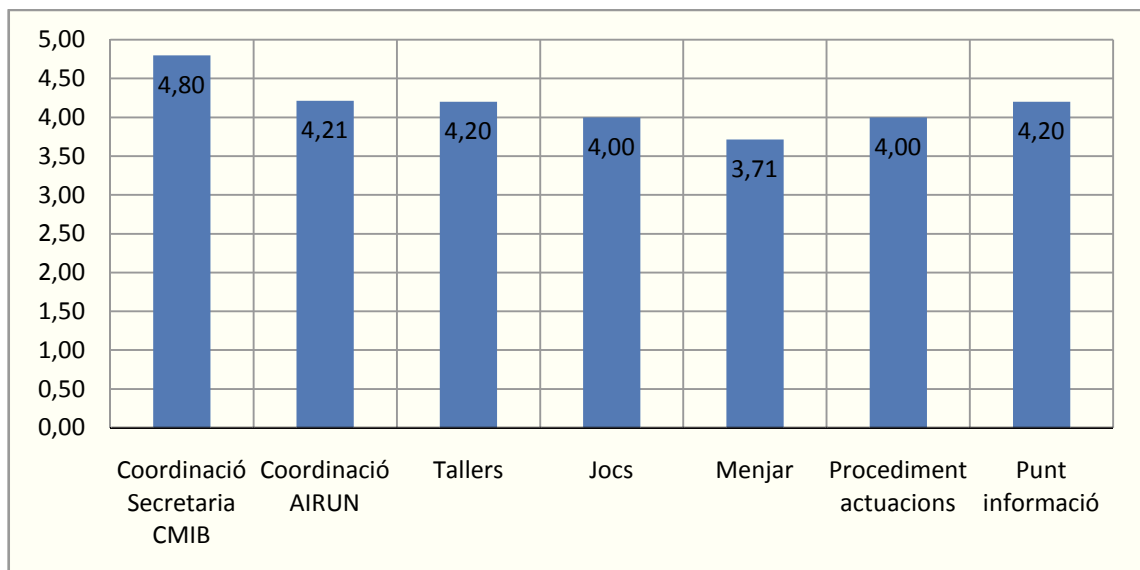

Dia del migrant 2009 - Resultats de l'enquesta de valoració

Nombre d'entitats del CMIB participants: 30

Nombre d'entitats que han contestat l'enquesta: 20

1. ACOMPLIMENT DELS OBJECTIUS

2. ASPECTES ORGANITZATIUS

3. ACTIVITATS

4. IMATGE I COMUNICACIÓ