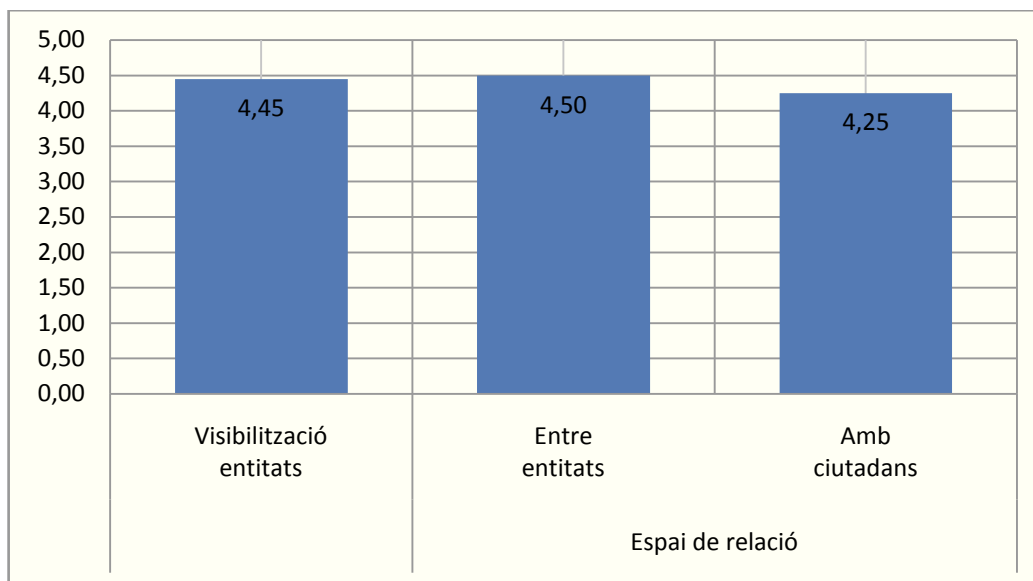

Dia del migrant 2009 - Resultats de l'enquesta de valoració

Nombre d'entitats del CMIB participants: 30

Nombre d'entitats que han contestat l'enquesta: 20

1. ACOMPLIMENT DELS OBJECTIUS

2. ASPECTES ORGANITZATIUS

3. ACTIVITATS

4. IMATGE I COMUNICACIÓ