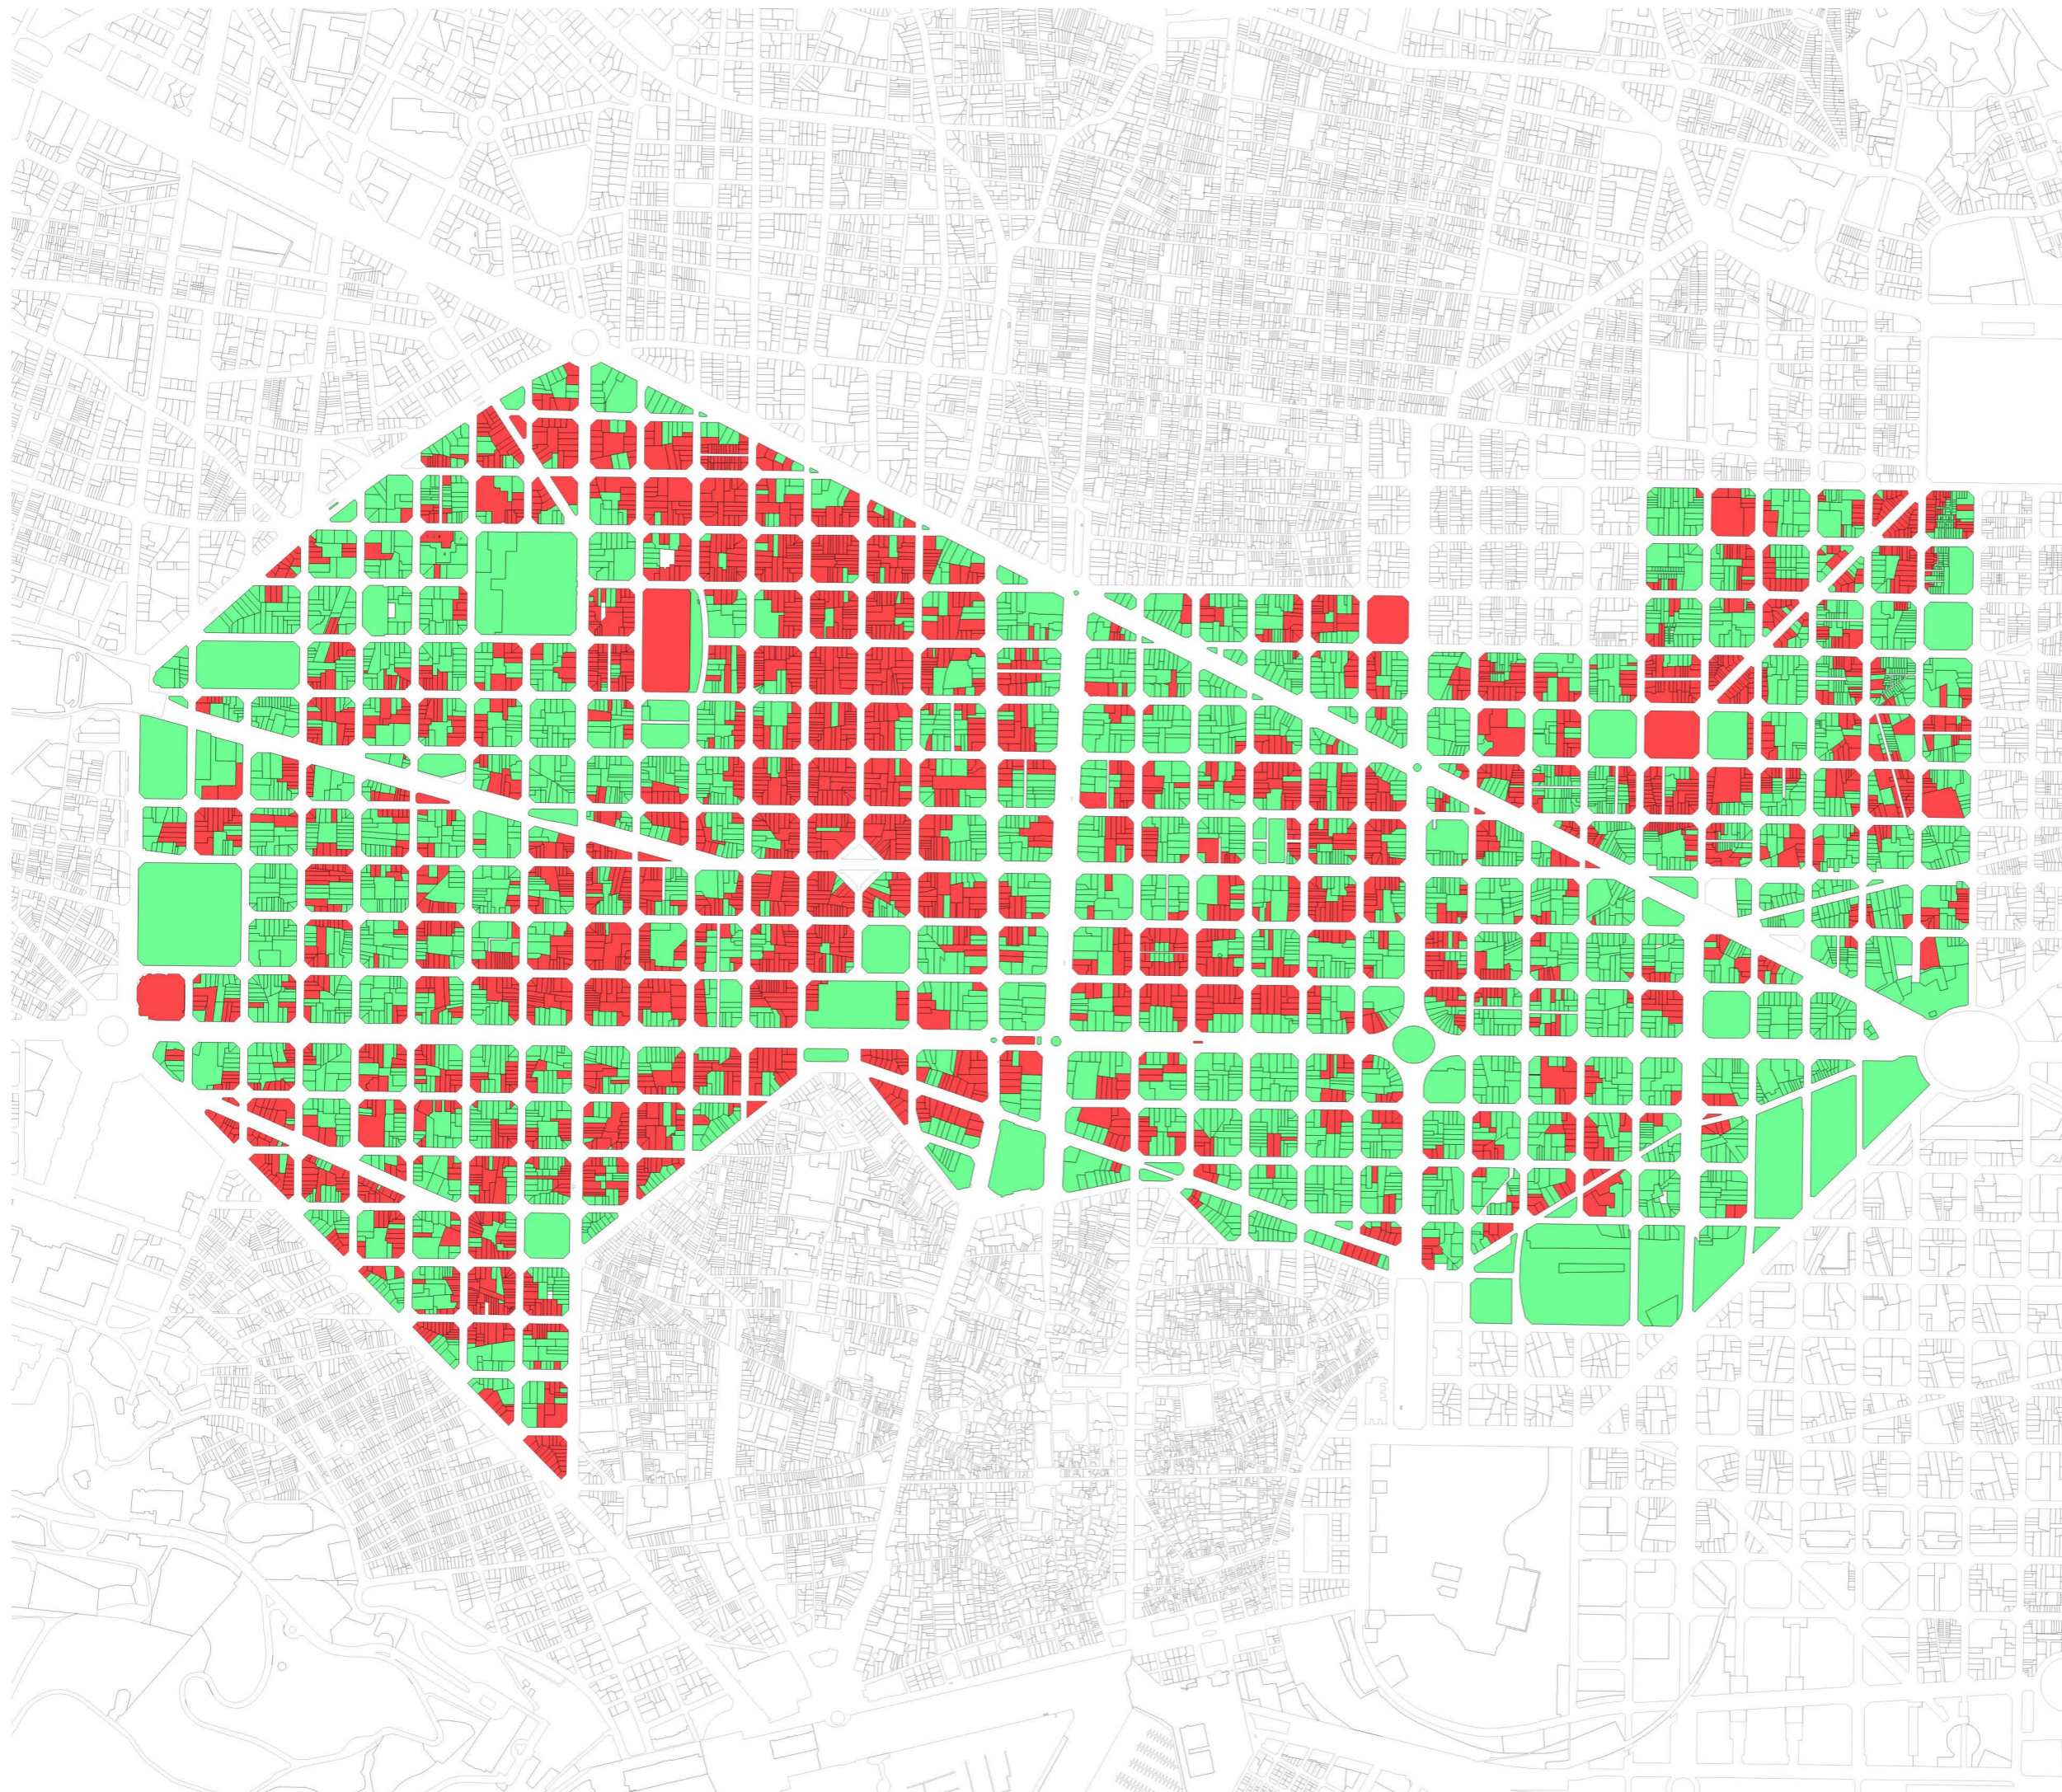

Simulació de la regulació de bars i restaurants en radi 50 m C1a (5)

Simulació de la saturació de bars i restaurants en radi 50 m (5)

filter : coalesce("avg_bars_restaurants_n_r1",0)+ coalesce("avg_comalimentari_degustacio_n_r1",0) <=5

Saturació per sobre del límit

Projecció ETRS89-31N (25831)

17069_simulacio_r02_180123.qgs 2018-01-25

Escala 1:10.000 A3

444 | 838 Simulació de la regulació de bars i restaurants en radi 50 m C1a (5)

17069 Atlas Eixample