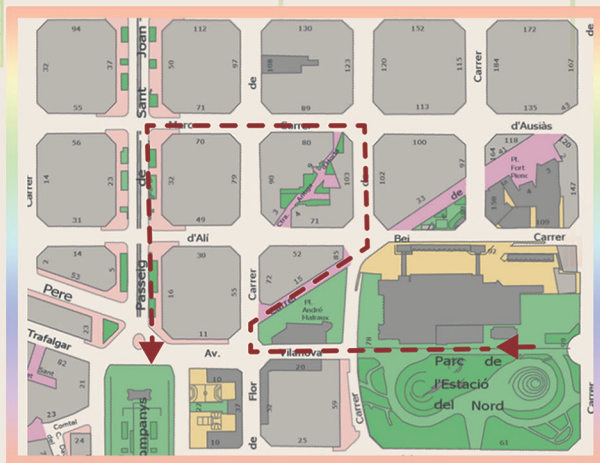

Fira i espectacles 演出、嘉年华: Arc de Triomf, 12.30-20 h

Organitza:

文化中国
华星闪耀

Col·labora:

Ajuntament de
Barcelona

Dissabte 17 de febrer **Gran desfilada a Barcelona**

amb pirotècnia, espectacles i fira gastronòmica i cultural.
Dracs xinesos i catalans, lleons, arts marcial, balls, música,
castellers, diables, percussionistes i gegants.