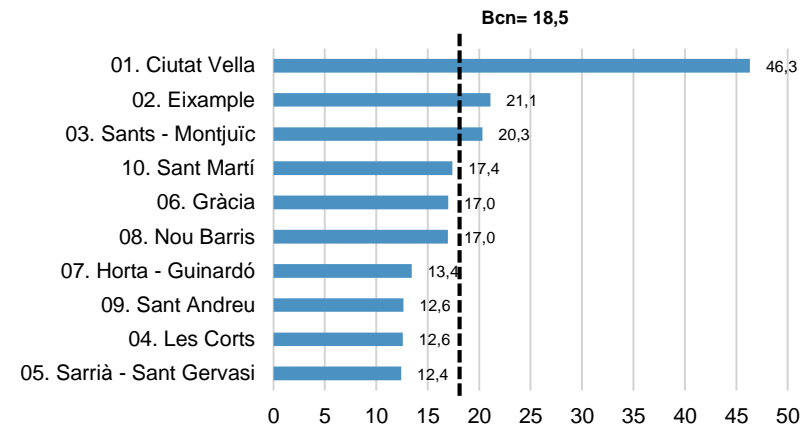

Ajuntament
de Barcelona

Dades bàsiques de districtes

2019

Setembre de 2019

Població	Renda	Atur	Habitatge	Formació	Ús TIC
-----------------	-------	------	-----------	----------	--------

Índex d'Envel·liment

Població Estrangera (%)

Nota: dades de l'any 2018

Índex d'envelliment: (població de 65 i més anys / població 0-15 anys) x 100

Població estrangera (%): població estrangera s/ població del districte (%)

Població	Renda	Atur	Habitatge	Formació	Ús TIC
-----------------	-------	------	-----------	----------	--------