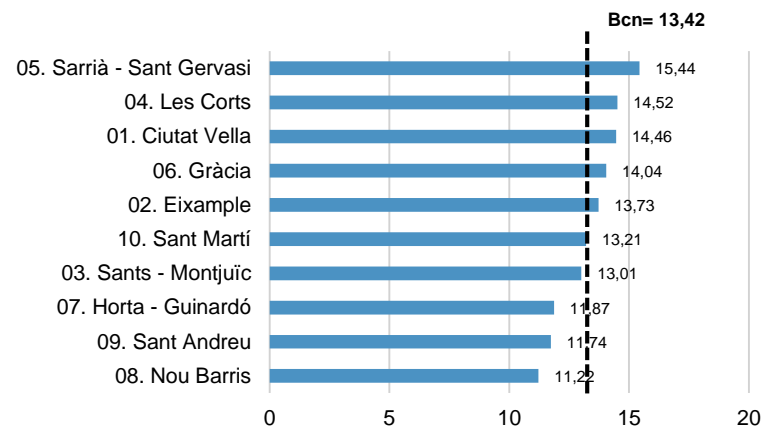

Població	Renda	Atur	Habitatge	Formació	Ús TIC

Preu del lloguer (€/m2/mes)