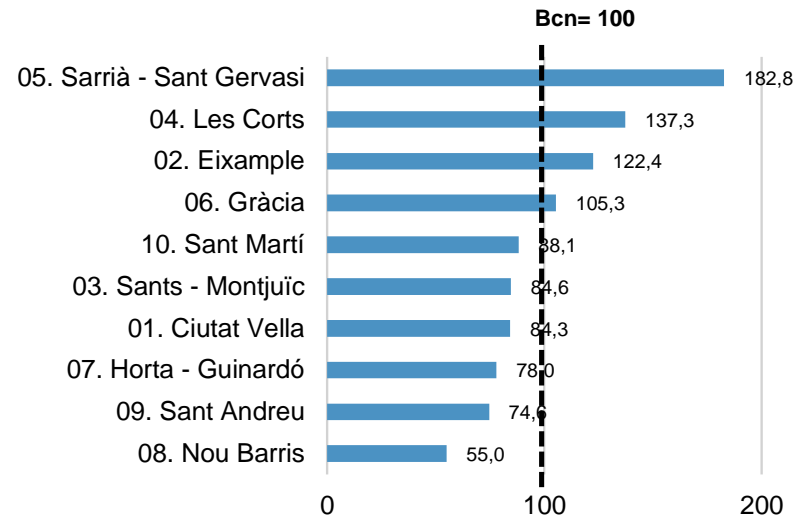

Població Estrangera (%)

Nota: dades de l'any 2018

Índex d'envelliment: (població de 65 i més anys / població 0-15 anys) x 100

Població estrangera (%): població estrangera s/ població del districte (%)

Població	Renda	Atur	Habitatge	Formació	Ús TIC
-----------------	-------	------	-----------	----------	--------

Taxa de natalitat (‰)

Població de 65 i més anys que viu sola (%)

Població	Renda	Atur	Habitatge	Formació	Ús TIC
----------	--------------	------	-----------	----------	--------

Índex de Renda Familiar Disponible

Població	Renda	Atur	Habitatge	Formació	Ús TIC
----------	-------	-------------	-----------	----------	--------

Atur registrat sobre població 16-64 anys (%)

Atur de llarga durada / total d'atur registrat (%)