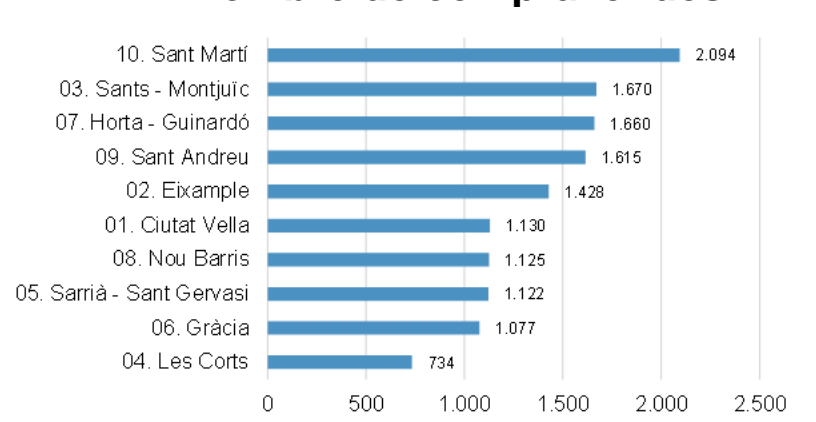

Nombre de compravendes