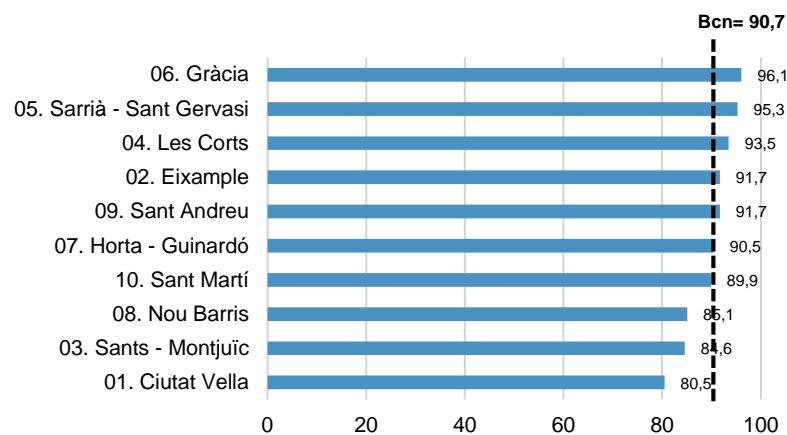

% Alumnat graduat/avaluat a 4rt. ESO