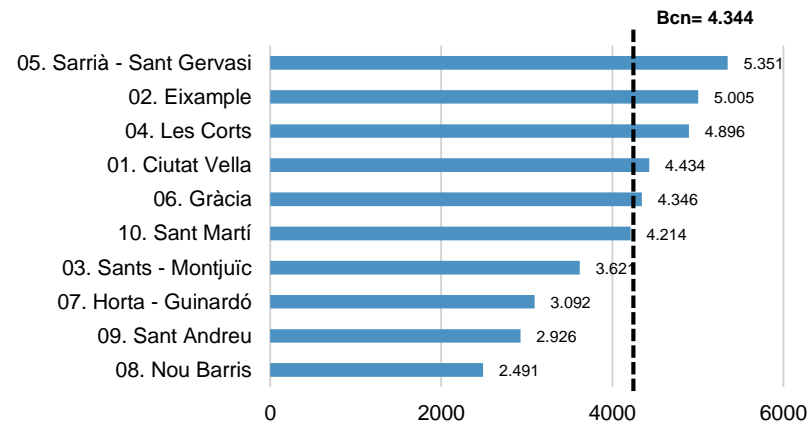

Població	Renda	Atur	Habitatge	Formació	Ús TIC

Preu de venda 2a mà (€/m²)