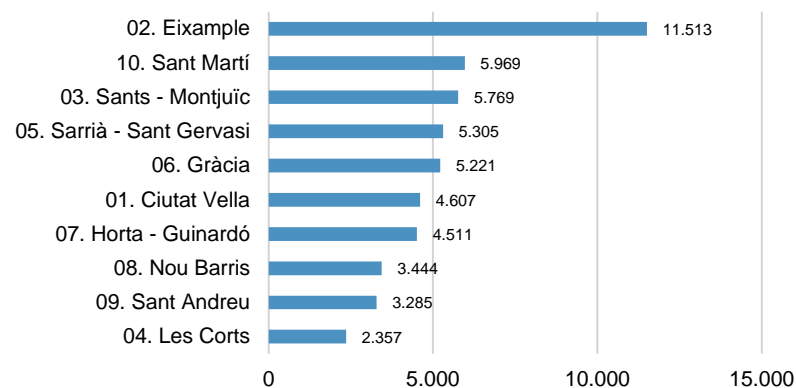

Nombre de contractes de lloguer