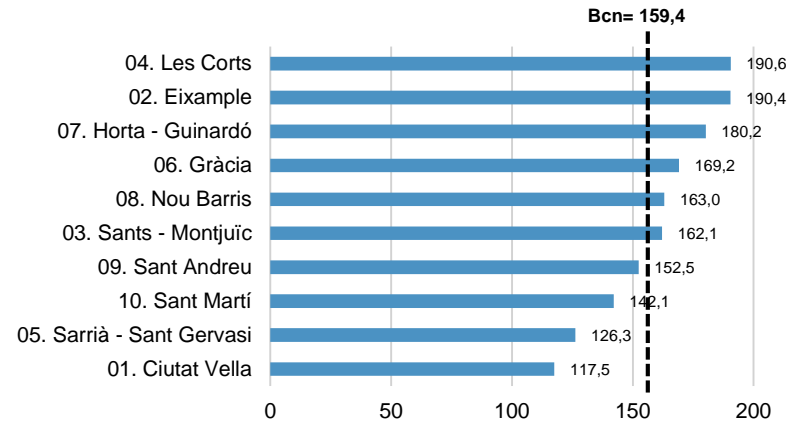

Ajuntament
de Barcelona

Dades bàsiques de districtes

2019

Setembre de 2019

Població	Renda	Atur	Habitatge	Formació	Ús TIC
-----------------	-------	------	-----------	----------	--------

Índex d'Envel·liment

Població Estrangera (%)

Nota: dades de l'any 2018

Índex d'envelliment: (població de 65 i més anys / població 0-15 anys) x 100

Població estrangera (%): població estrangera s/ població del districte (%)

Població	Renda	Atur	Habitatge	Formació	Ús TIC
-----------------	-------	------	-----------	----------	--------