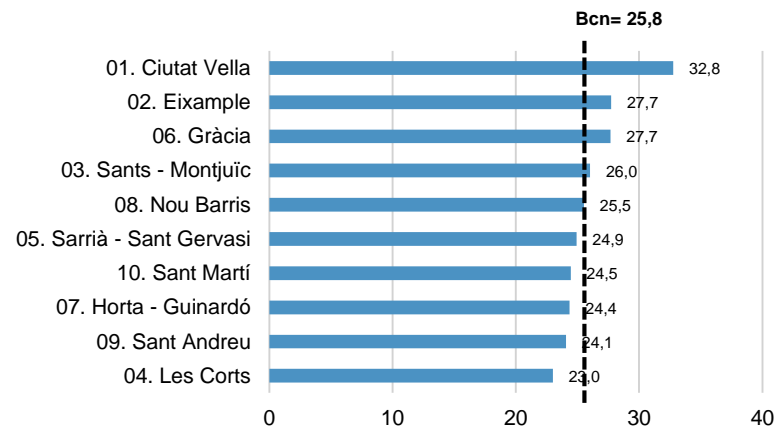

Població Estrangera (%)

Nota: dades de l'any 2018

Índex d'envelliment: (població de 65 i més anys / població 0-15 anys) x 100

Població estrangera (%): població estrangera s/ població del districte (%)

Població	Renda	Atur	Habitatge	Formació	Ús TIC
-----------------	-------	------	-----------	----------	--------

Taxa de natalitat (‰)

Població de 65 i més anys que viu sola (%)

Població	Renda	Atur	Habitatge	Formació	Ús TIC
----------	--------------	------	-----------	----------	--------

Índex de Renda Familiar Disponible