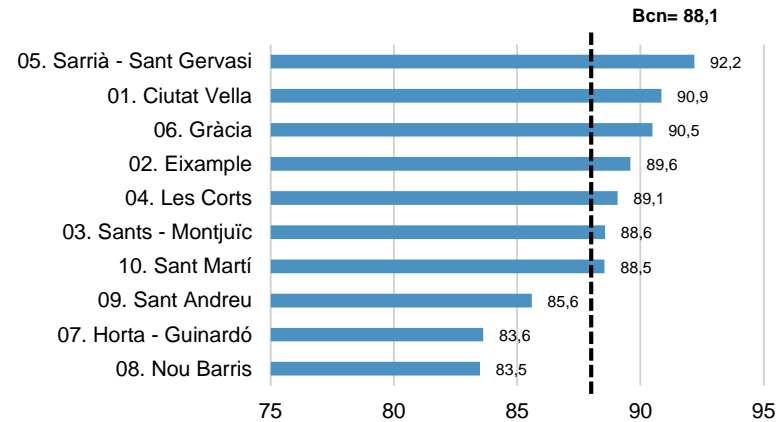

Alumnat estranger (%)

Població amb estudis universitaris i CFGS (%)

Població	Renda	Atur	Habitatge	Formació	Ús TIC
----------	-------	------	-----------	----------	---------------

Població que utilitza internet (%)

Població connectada a les xarxes socials (%)

Nota: dades de l'Enquesta de Serveis Municipals 2018. Població de 18 anys i més

**Ajuntament
de Barcelona**