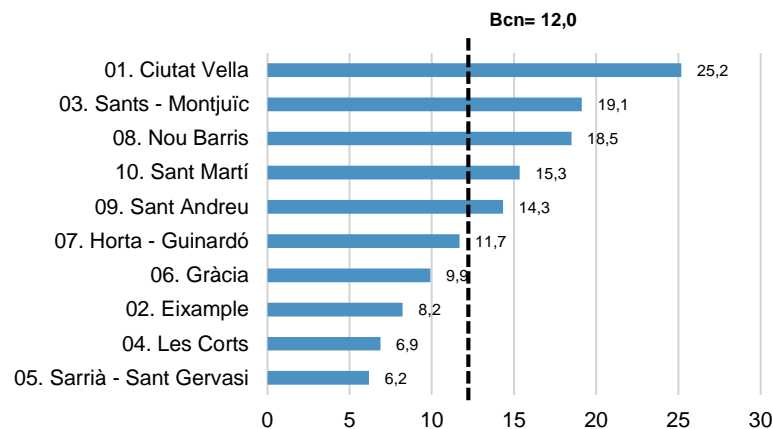

% Alumnat que no supera les competències en matemàtiques a 4rt. ESO