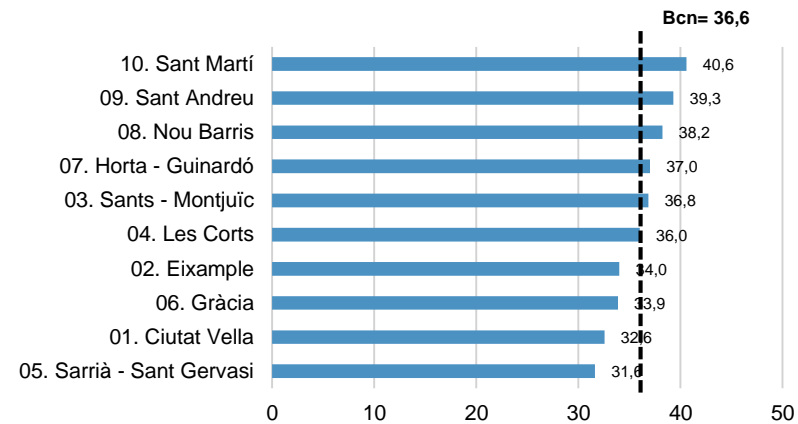

Població Estrangera (%)

Nota: dades de l'any 2018

Índex d'envelliment: (població de 65 i més anys / població 0-15 anys) x 100

Població estrangera (%): població estrangera s/ població del districte (%)

Població	Renda	Atur	Habitatge	Formació	Ús TIC
-----------------	-------	------	-----------	----------	--------

Taxa de natalitat (‰)

Població de 65 i més anys que viu sola (%)

Població	Renda	Atur	Habitatge	Formació	Ús TIC
----------	--------------	------	-----------	----------	--------

Índex de Renda Familiar Disponible

Població	Renda	Atur	Habitatge	Formació	Ús TIC
----------	-------	-------------	-----------	----------	--------

Atur registrat sobre població 16-64 anys (%)

Atur de llarga durada / total d'atur registrat (%)