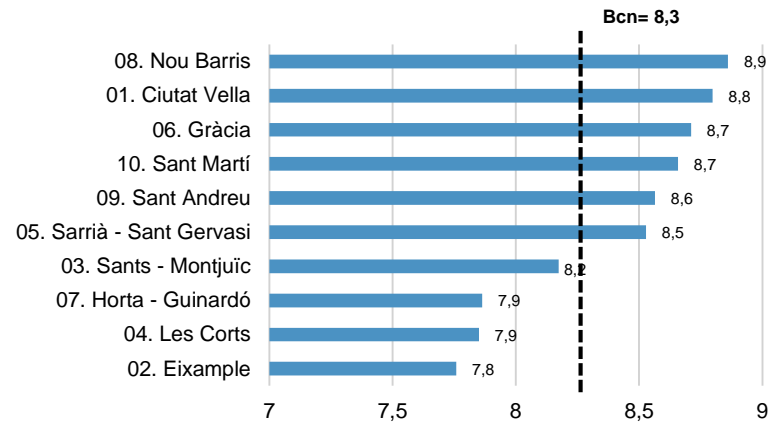

Ajuntament
de Barcelona

Dades bàsiques de districtes

2019

Setembre de 2019

Població	Renda	Atur	Habitatge	Formació	Ús TIC
-----------------	-------	------	-----------	----------	--------

Índex d'Envel·liment

Població Estrangera (%)

Nota: dades de l'any 2018

Índex d'envelliment: (població de 65 i més anys / població 0-15 anys) x 100

Població estrangera (%): població estrangera s/ població del districte (%)

Població	Renda	Atur	Habitatge	Formació	Ús TIC
-----------------	-------	------	-----------	----------	--------

Taxa de natalitat (‰)

Població de 65 i més anys que viu sola (%)

Població	Renda	Atur	Habitatge	Formació	Ús TIC
----------	--------------	------	-----------	----------	--------

Índex de Renda Familiar Disponible