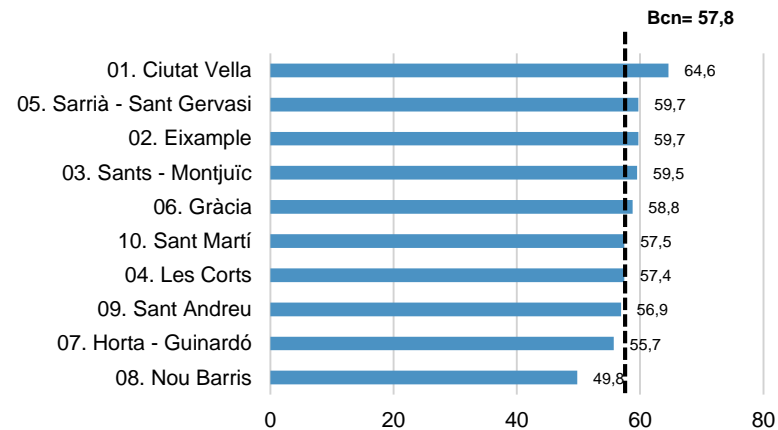

Alumnat estranger (%)

Població amb estudis universitaris i CFGS (%)

Població	Renda	Atur	Habitatge	Formació	Ús TIC
----------	-------	------	-----------	----------	---------------

Població que utilitza internet (%)

Població connectada a les xarxes socials (%)

Nota: dades de l'Enquesta de Serveis Municipals 2018. Població de 18 anys i més

**Ajuntament
de Barcelona**