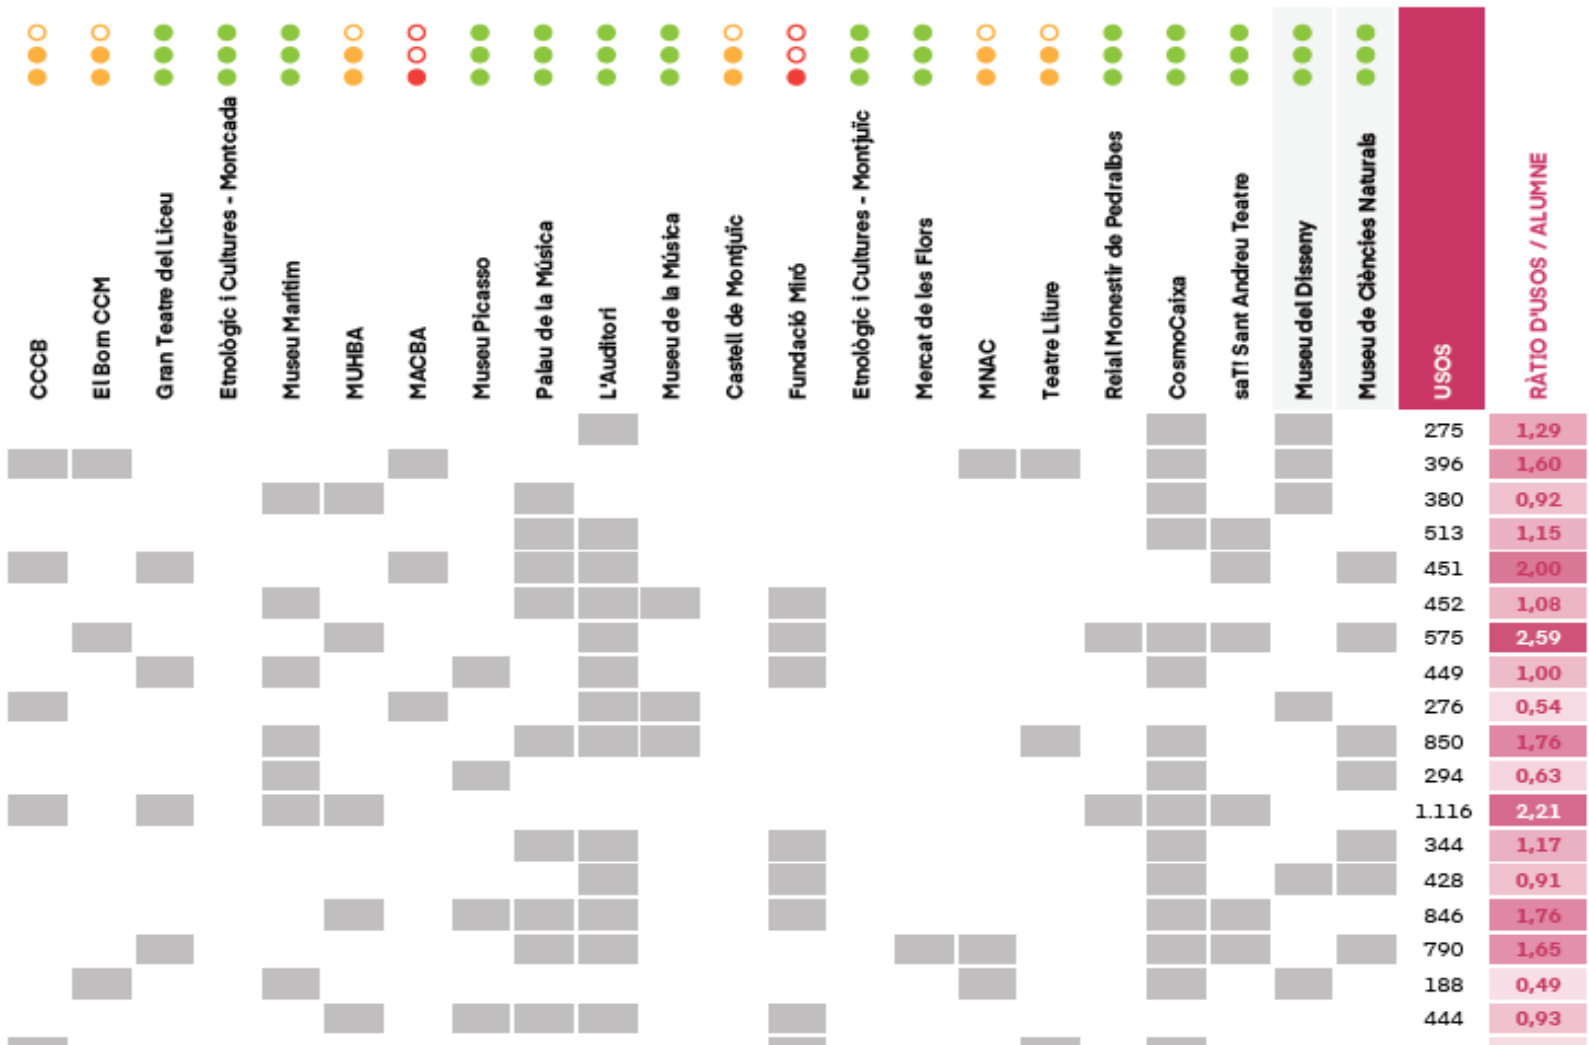

NO HA VISITAT EL CENTRE

Museu del Disseny  
0 100

Montbau: **50%**

el Bon Pastor: **0%**

Diagonal Mar i el Front Marítim del Poblenou: **66,7%**

SANT MARTÍ

10

Escola	el Camp de l'Arpa del Clot
Institut	el Camp de l'Arpa del Clot
Institut	el Camp de l'Arpa del Clot
Escola	el Camp de l'Arpa del Clot
Escola	el Camp de l'Arpa del Clot
Escola	el Clot
Escola	el Clot
Escola	el Clot
Institut	el Clot
Escola	la Vila Olímpica del Poblenou
Escola	la Vila Olímpica del Poblenou
Institut	la Vila Olímpica del Poblenou
Escola	el Poblenou
Escola	el Poblenou
Escola	el Poblenou
Escola	el Poblenou
Institut	el Poblenou
Escola	el Poblenou

**Equipament**

- Auditori 1
- Museu A
- Museu B
- Museu C
- Museu D
- Museu E
- Museu F
- Museu G
- Museu H
- Museu I

**Districte de l'equipament**

- 01. Ciutat Vella
- 03. Sants-Montjuïc
- 04. Les Corts
- 10. Sant Martí

**Equipament**

- Museu C
- Museu H
- Museu K
- Teatre 1
- Auditori 1
- Auditori 2
- Auditori 3
- Museu A
- Museu B
- Museu D

**Districte de l'equipament**

- 01. Ciutat Vella
- 03. Sants-Montjuïc
- 04. Les Corts
- 10. Sant Martí