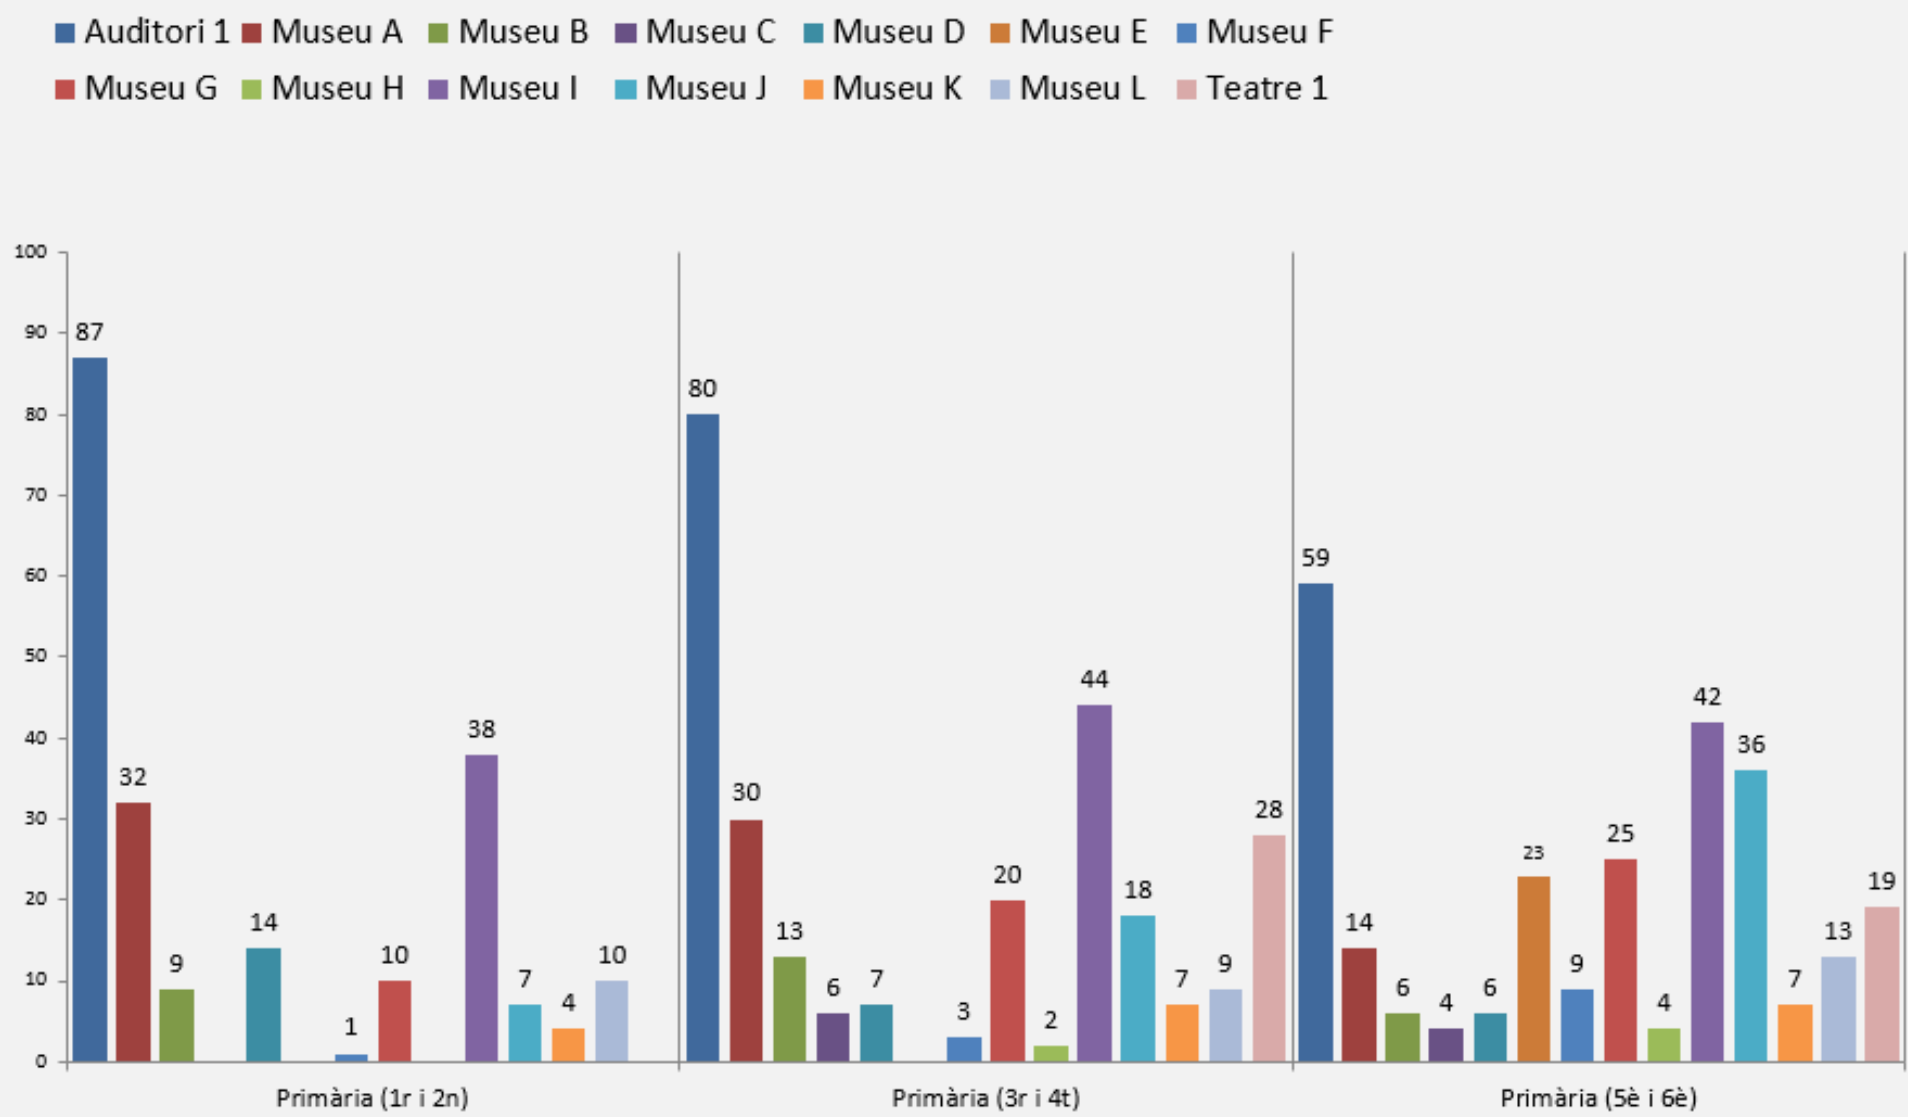

Equipament

- Auditori 1
- Museu A
- Museu B
- Museu C
- Museu D
- Museu E
- Museu F
- Museu G
- Museu H
- Museu I

Districte de l'equipament

01. Ciutat Vella
03. Sants-Montjuïc
04. Les Corts
10. Sant Martí

Districte dels centres educatius

01. Ciutat Vella
02. L'Eixample
03. Sants-Montjuïc
04. Les Corts
05. Sarrià-Sant Gervasi
06. Gràcia

Titularitat centres educatius

- Concertat
- Privat
- Públic