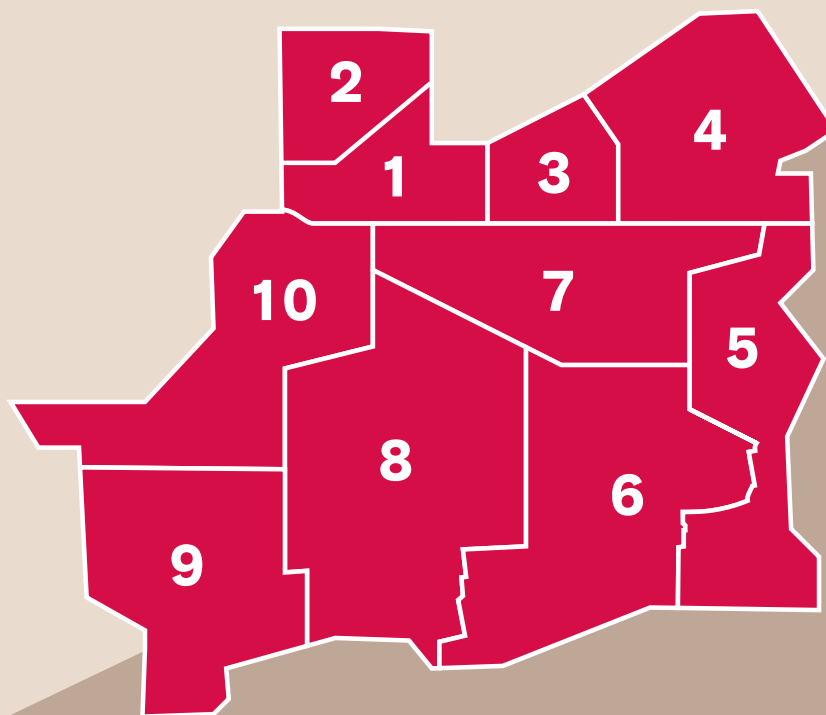

**Serveis
penitenciaris**

Districte de Sant Martí

1. El Clot	4
2. El Camp de l'Arpa del Clot	4
3. Sant Martí de Provençals	6
4. La Verneda i la Pau	8
5. El Besós i el Maresme	10
6. Diagonal Mar i el Front Marítim del Poblenou	12
7. Provençals del Poblenou	14
8. El Poblenou	16
9. La Vila Olímpica del Poblenou	18
10. El Parc i la Llacuna del Poblenou	20