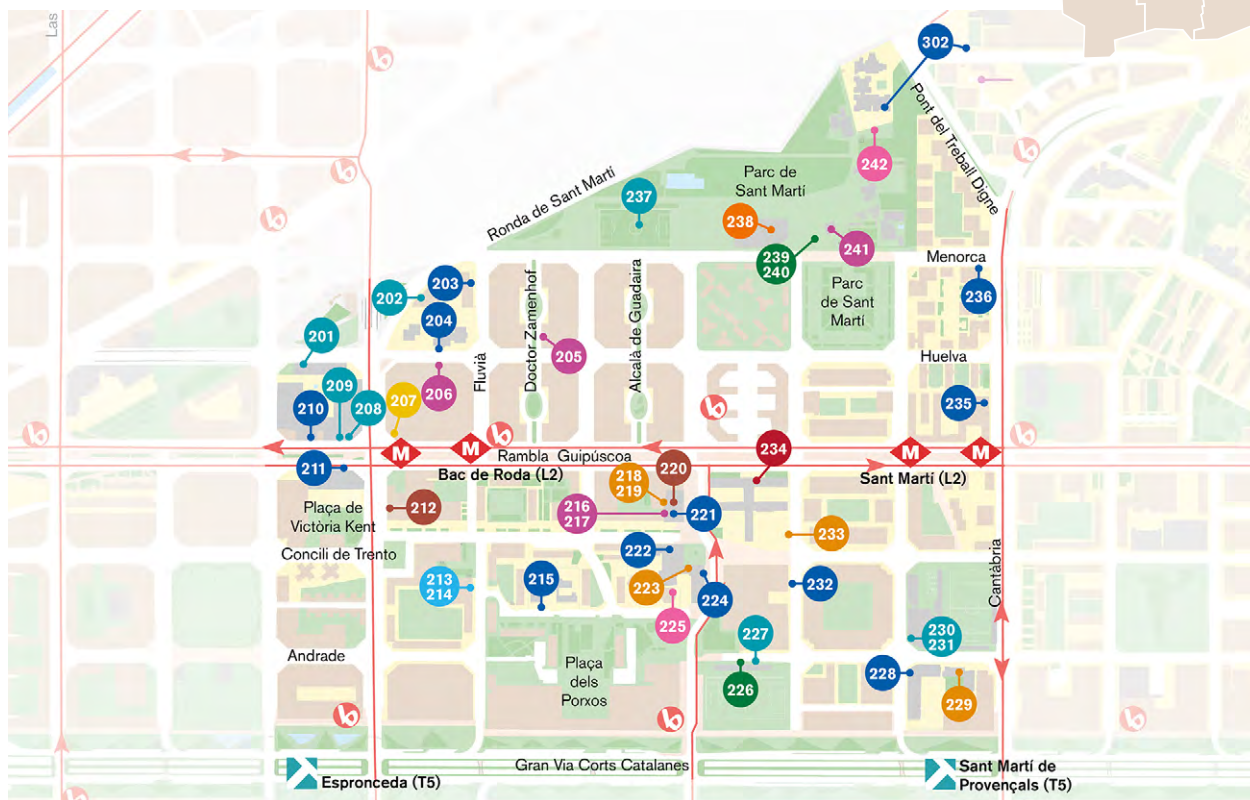

3. Sant Martí de Provençals

Cultura

Centres Cívics

Centre Cívic Sant Martí 218
Selva de Mar, 215
932 565 760
informacio@ccsantmarti.net

Biblioteques i arxius

Biblioteca Sant Martí de Provençals 219
Selva de Mar, 215, 4t
932 565 775
b.barcelona.smp@diba.cat

Biblioteca Gabriel García Márquez 233
Concili de Trento / Treball
(en construcció)

Espais culturals singulars

Auditori Sant Martí 223
Pl. Angeleta Ferrer, 2
932 565 760
programacio@auditorisantmarti.net

Espai Pere Calafell 229
Andrade, 184

Prevençió i seguretat

Comissaria de la Policia Nacional 234
Rambla de Guipúscoa, 74
060 - 932 903 000

Educació

Escoles Bressol i Llars d'Infants

Escola Bressol Mpal. L'Estació 203
Fluvià, 253
933 033 791
ebmlestacio@bcn.cat

Escola Bressol Mpal. Esquix 221
Selva de Mar, 215
932 565 763
ebmesquix@bcn.cat

Infantil i Primària

Escola Bac de Roda 204
Huelva, 33
933 071 431
a8002873@xtec.cat

Escola Els Porxos 215
Pl. Eduard Torroja, 20
933 071 232
a8002630@xtec.cat

Escola La Caixa 228
Andrade, 182
933 143 719
ceiplacaixa@xtec.cat

Secundària obligatòria, Batxillerat i FP

Institut Joan d'Àustria 222
Selva de Mar, 211
933 073 402
insjoandaustria@xtec.cat

Institut Infanta Isabel d'Aragó 224
Pl. Angeleta Ferrer, 1
933 073 413
a8013159@xtec.cat

Institut Salvador Seguí 302
Pont del Treball Digne, 151
933 142 041
iessalvadorseguí@xtec.cat

Centres concertats

Escola Joan Roca Guipúscoa 210
INF.-1a
Rambla de Guipúscoa, 19
933 072 066
info@escolajoanroca.cat

Col·legi Adela de Trenquellon 211
INF.-1a-2a
Rambla de Guipúscoa, 24
933 074 850
escola@catmarianistes.com

Centre Escolar San Francisco 232
INF.-1a-2a
Treball, 213
933 132 665
a8008930@xtec.cat

Col·legi Verns 235
INF.-1a
Cantàbria, 31 bis
933 135 051
info@escolaverns.cat

Escola Sant Rafael 236
INF.-1a
Menorca, 80
933 139 292
info@escolasanrafael.cat