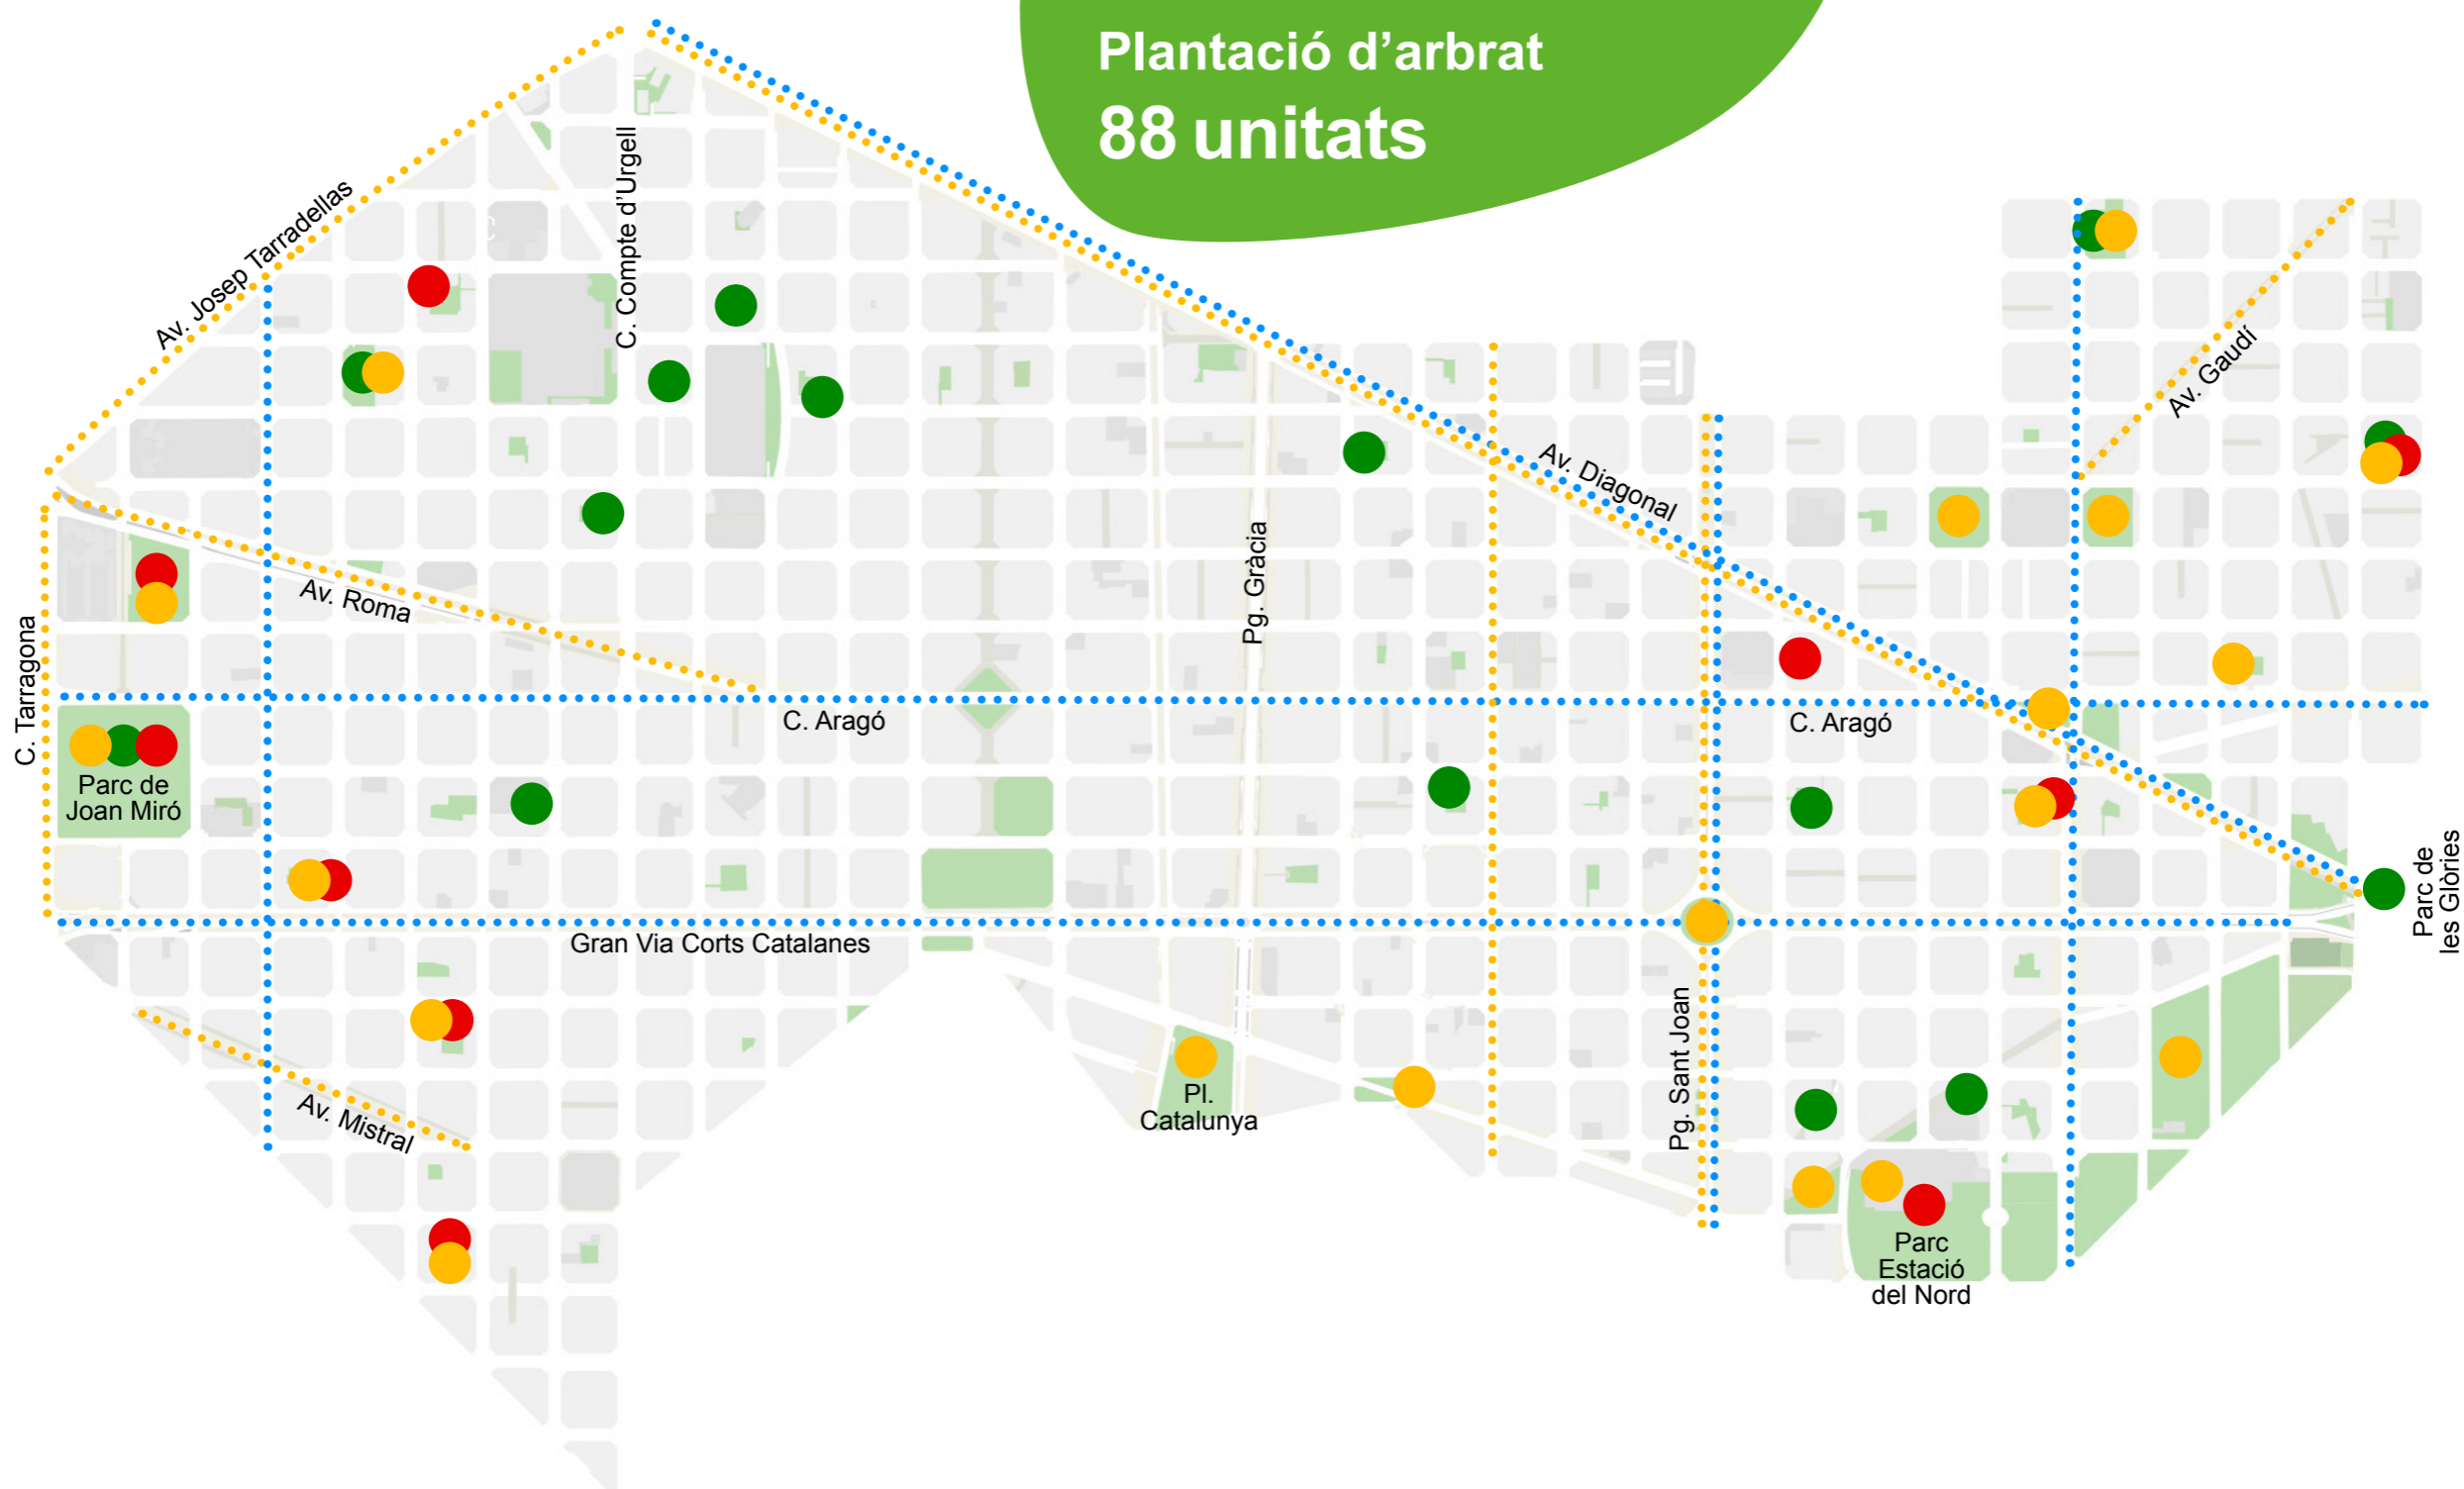

ACTUACIONS A L'EIXAMPLE

- Reforç d'espais verds exteriors dels centres educatius
- Posada a punt d'espais amb actes de la Mercè
- Recuperació d'espais i sega de les gespes
- Desbrossament d'escocells i neteja de paviments en zones de més aflluència

Renovació de grups de flor
969 m² - 16.028 unitats
Plantació d'arbrat
88 unitats

Ajuntament de
Barcelona