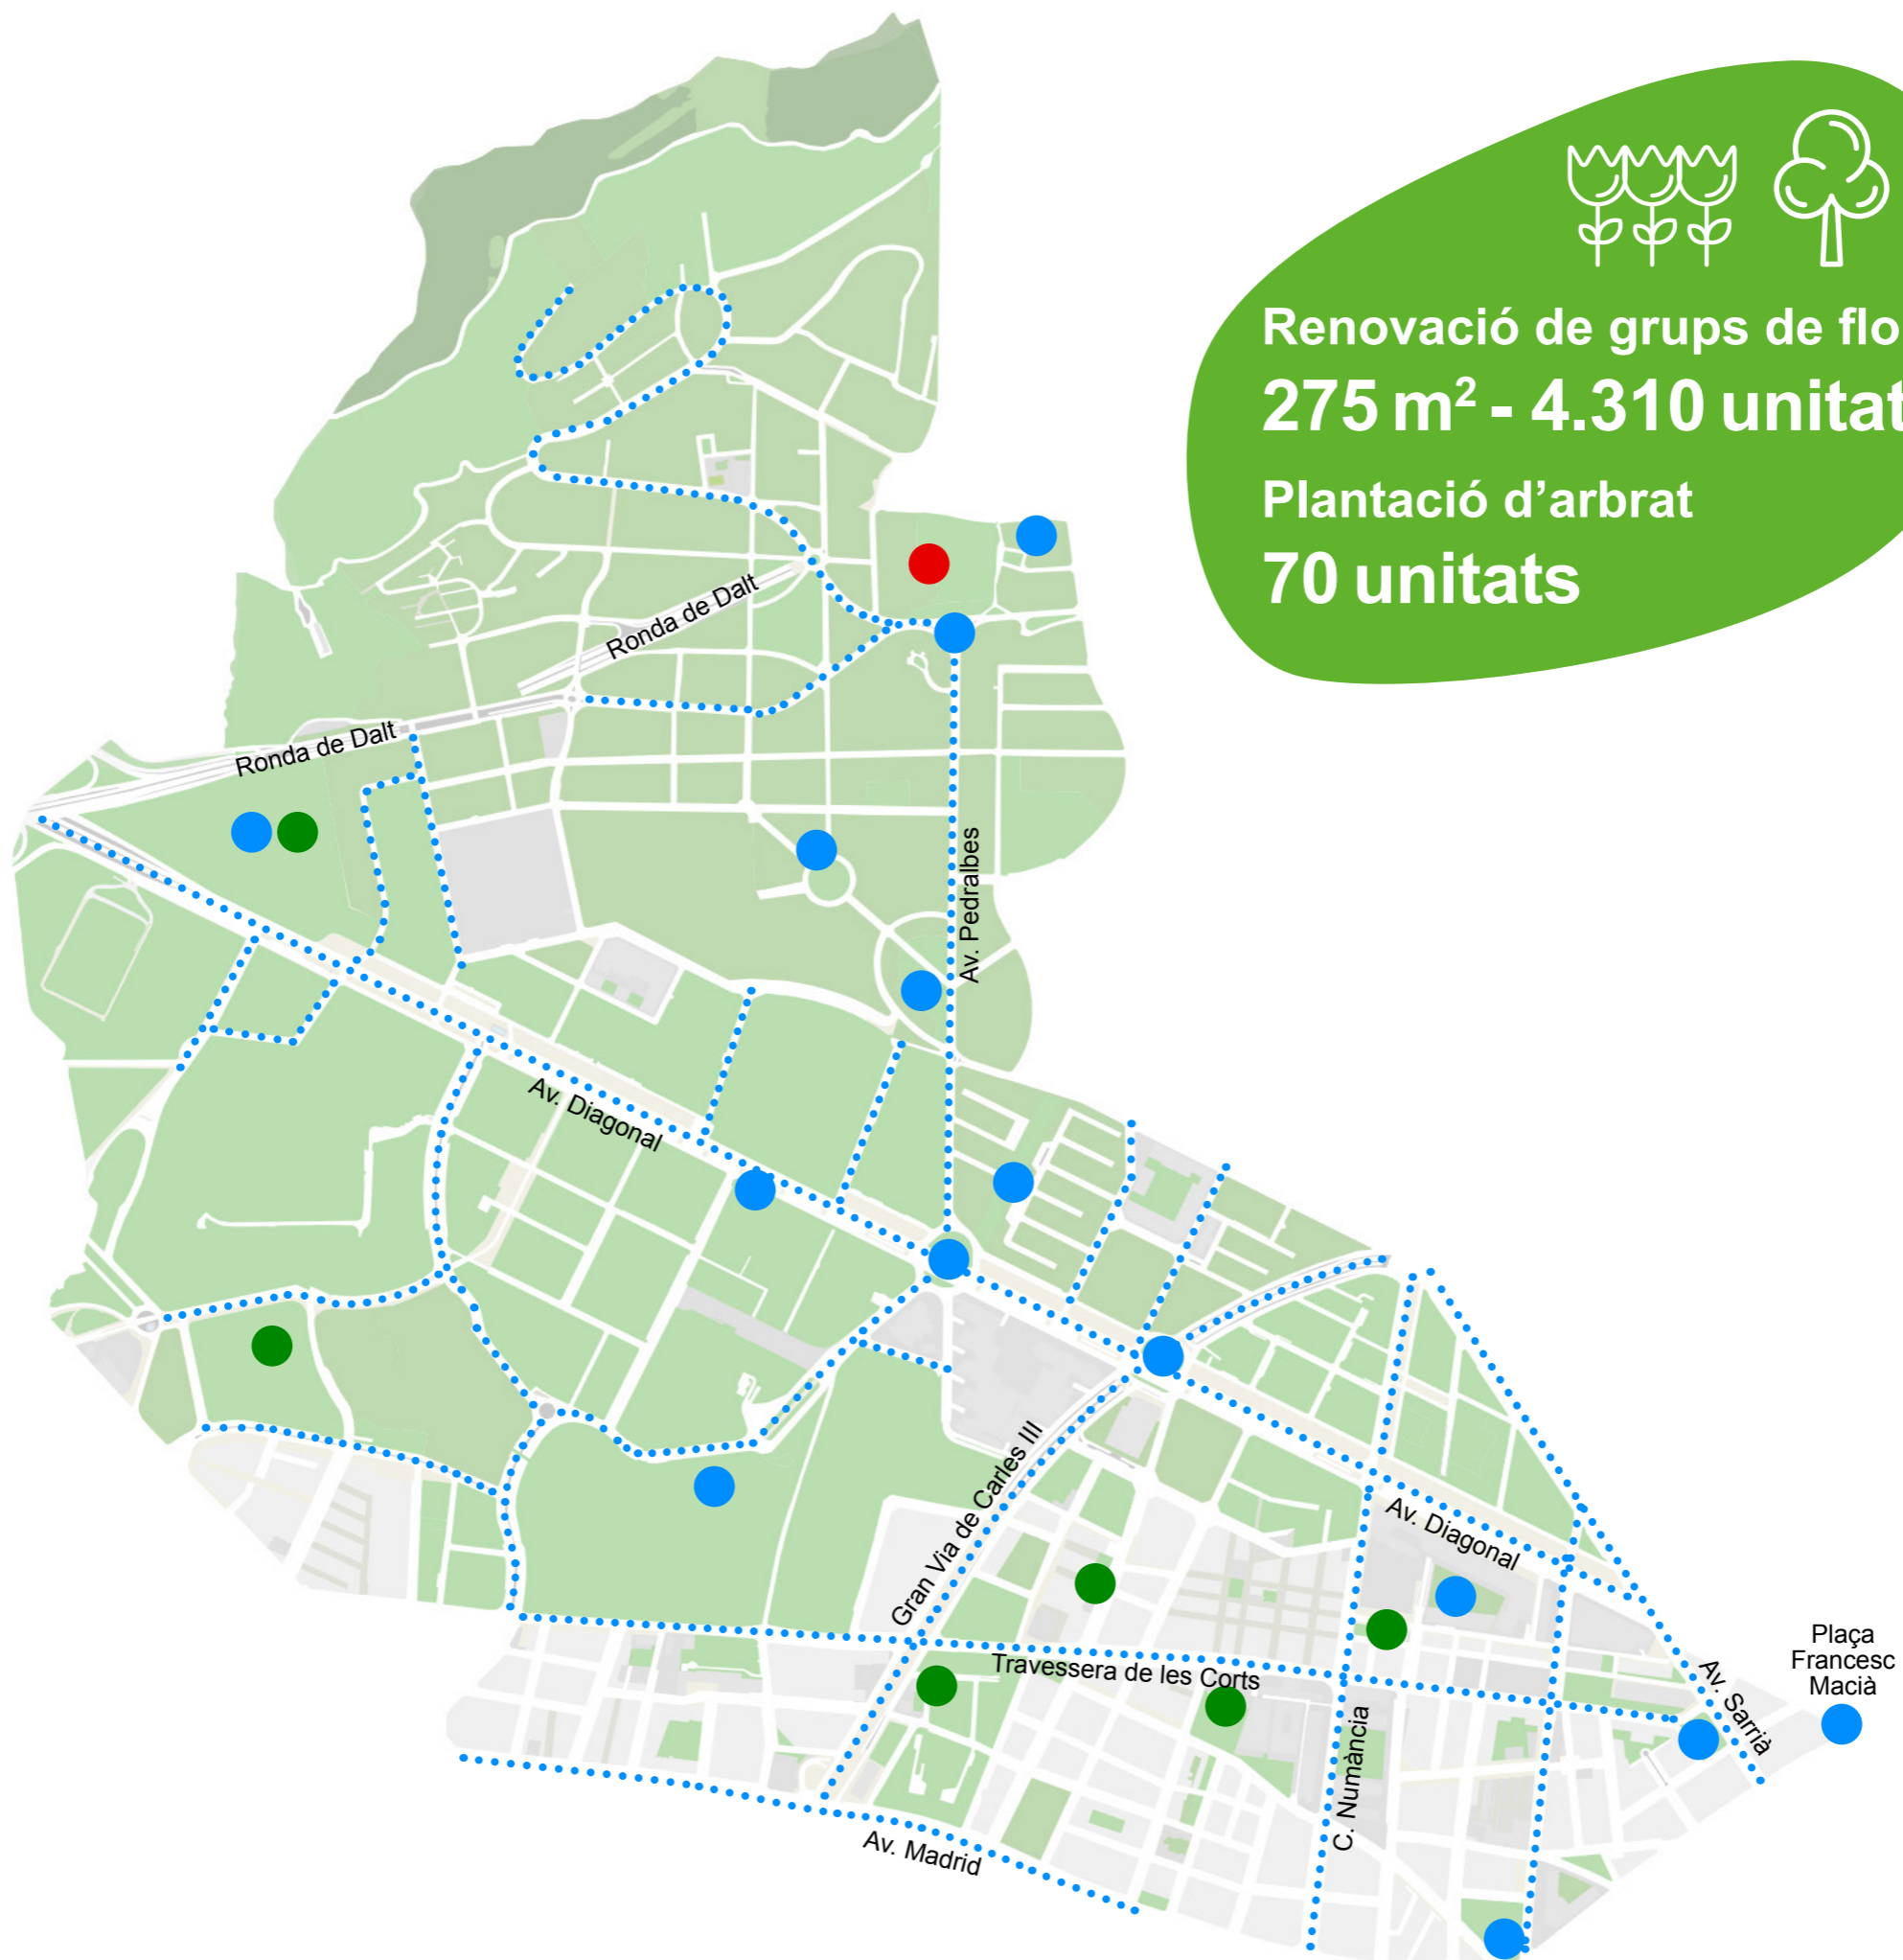

ACTUACIONS A LES CORTS

- Reforç d'espais verds exteriors dels centres educatius
- Posada a punt d'espais amb actes de la Mercè
- Desbrossament d'escocells i neteja de paviments en zones de més aflluència

Ajuntament de
Barcelona