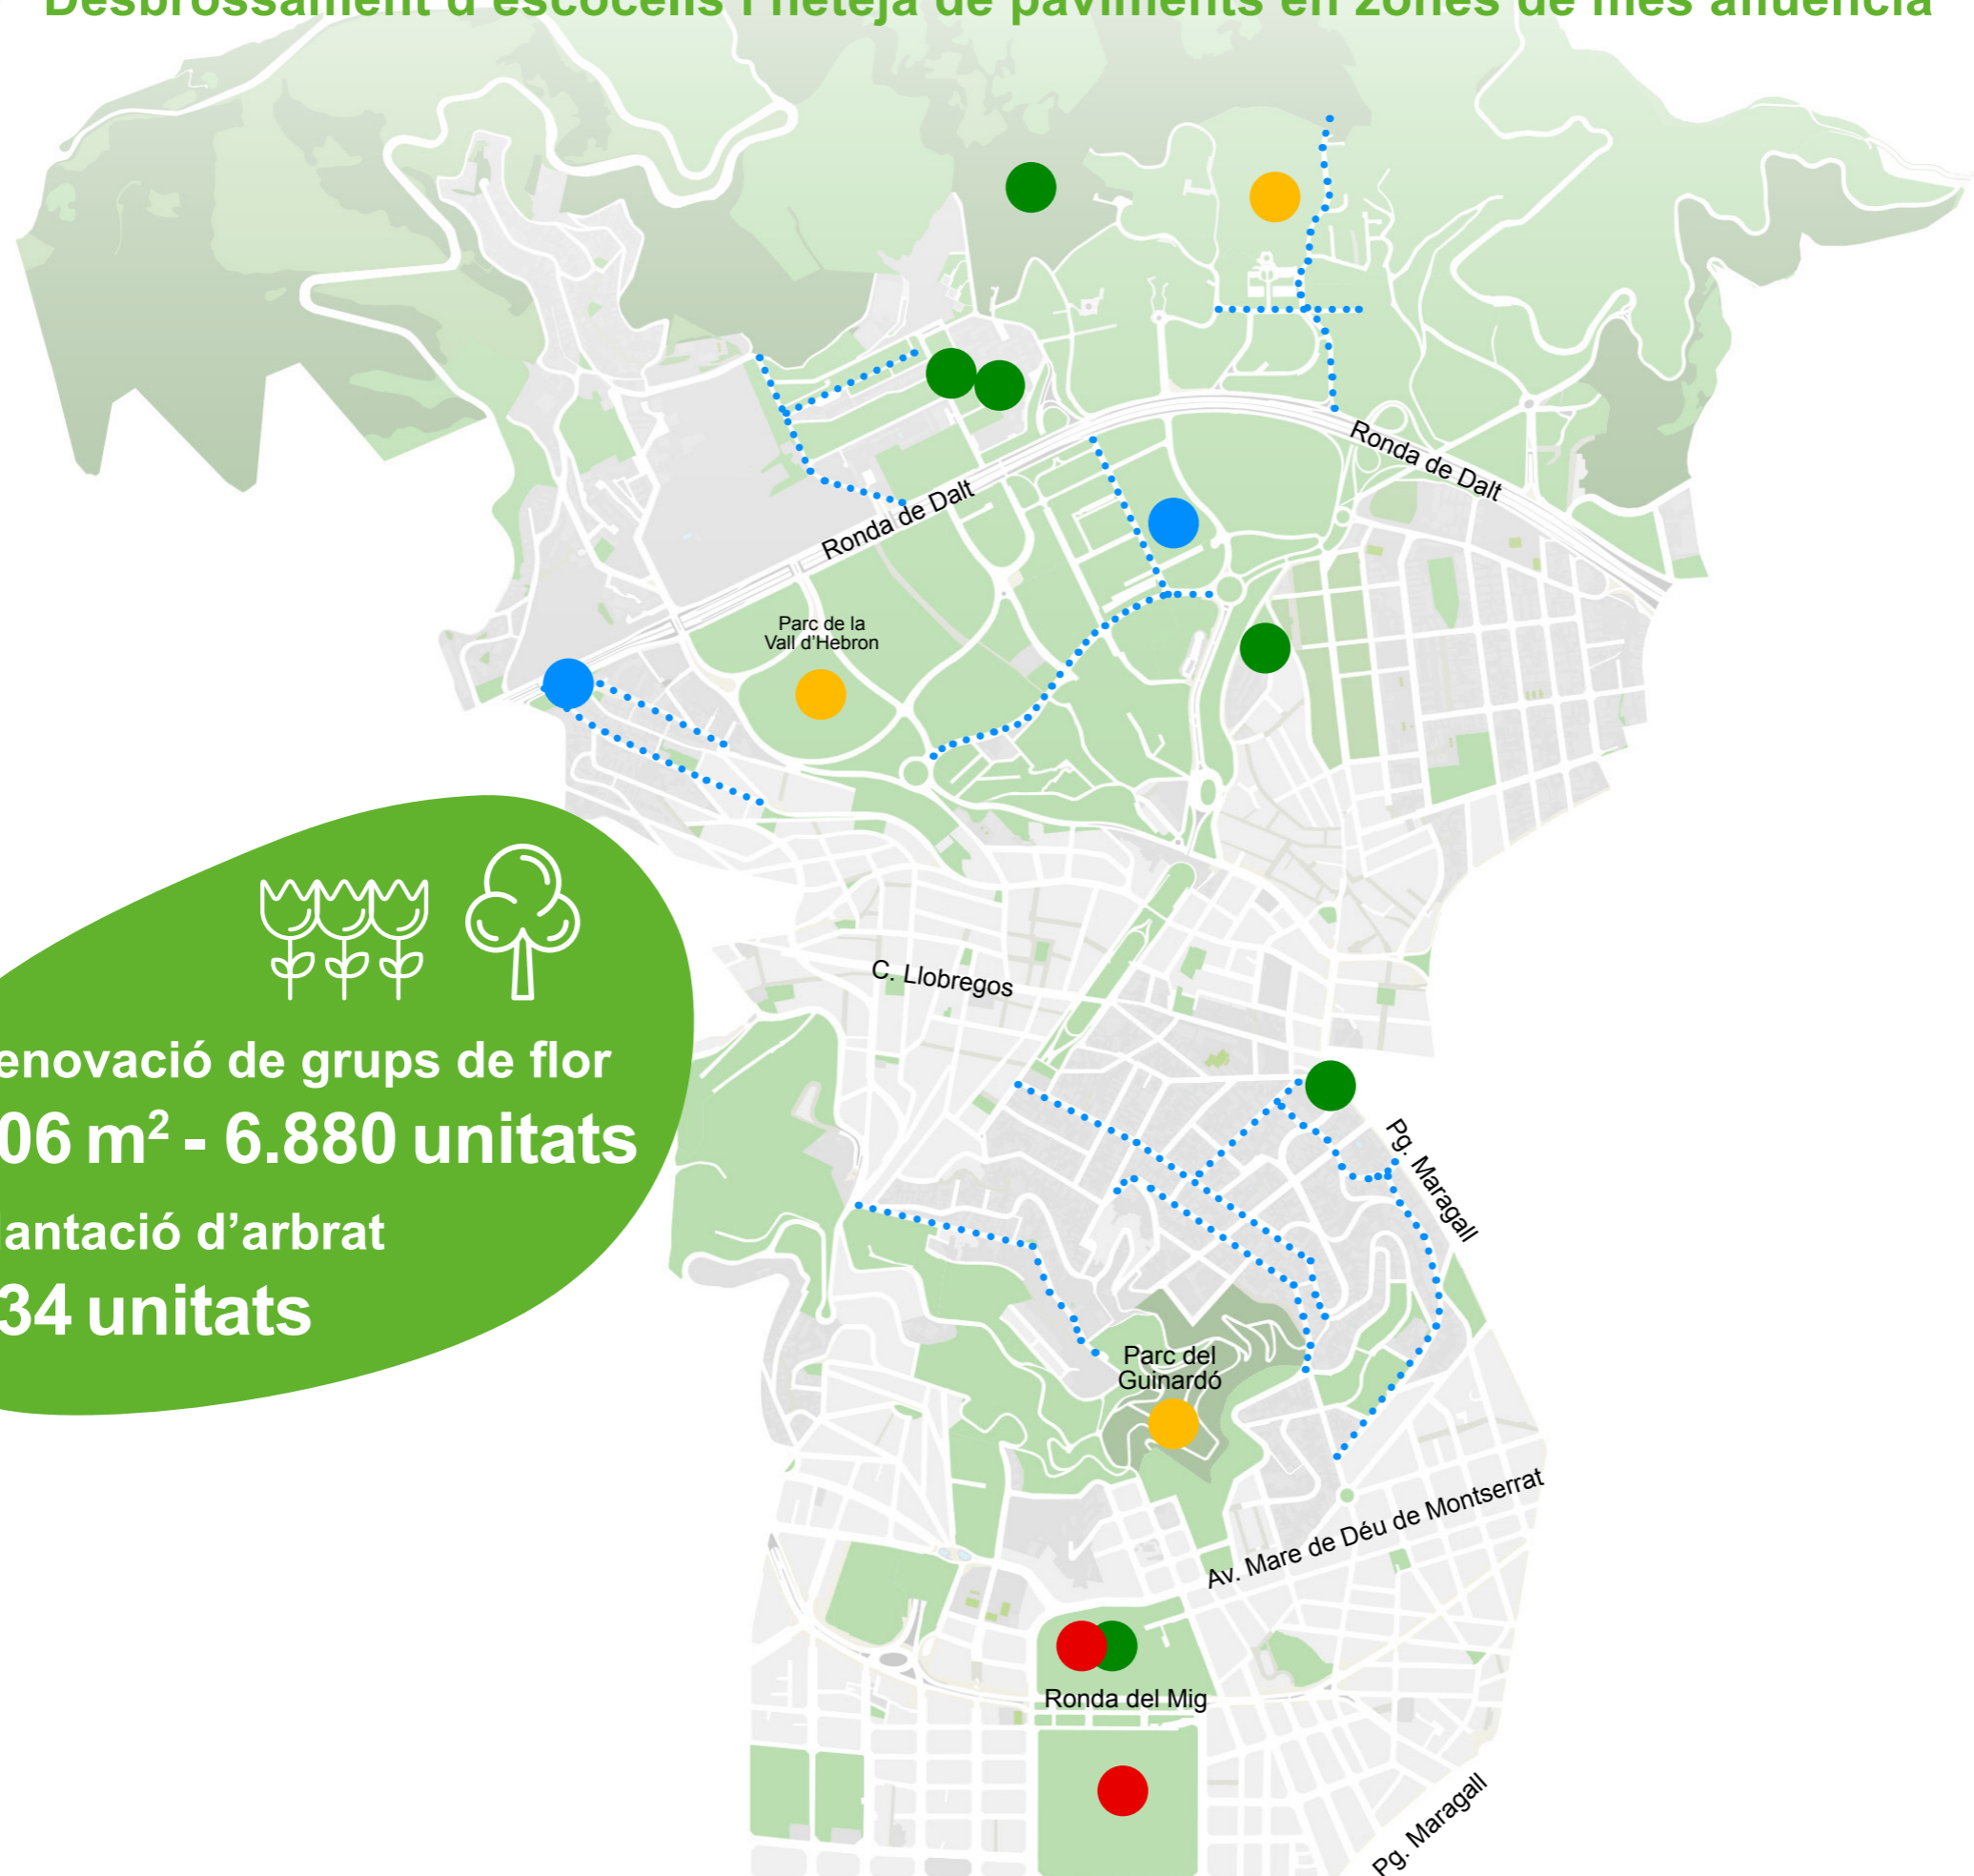

ACTUACIONS A HORTA-GUINARDÓ

- Reforç d'espais verds exteriors dels centres educatius
- Posada a punt d'espais amb actes de la Mercè
- Recuperació d'espais i sega de les gespes
- Desbrossament d'escocells i neteja de paviments en zones de més aflluència

Renovació de grups de flor
506 m² - 6.880 unitats

Plantació d'arbrat
134 unitats

Ajuntament de
Barcelona