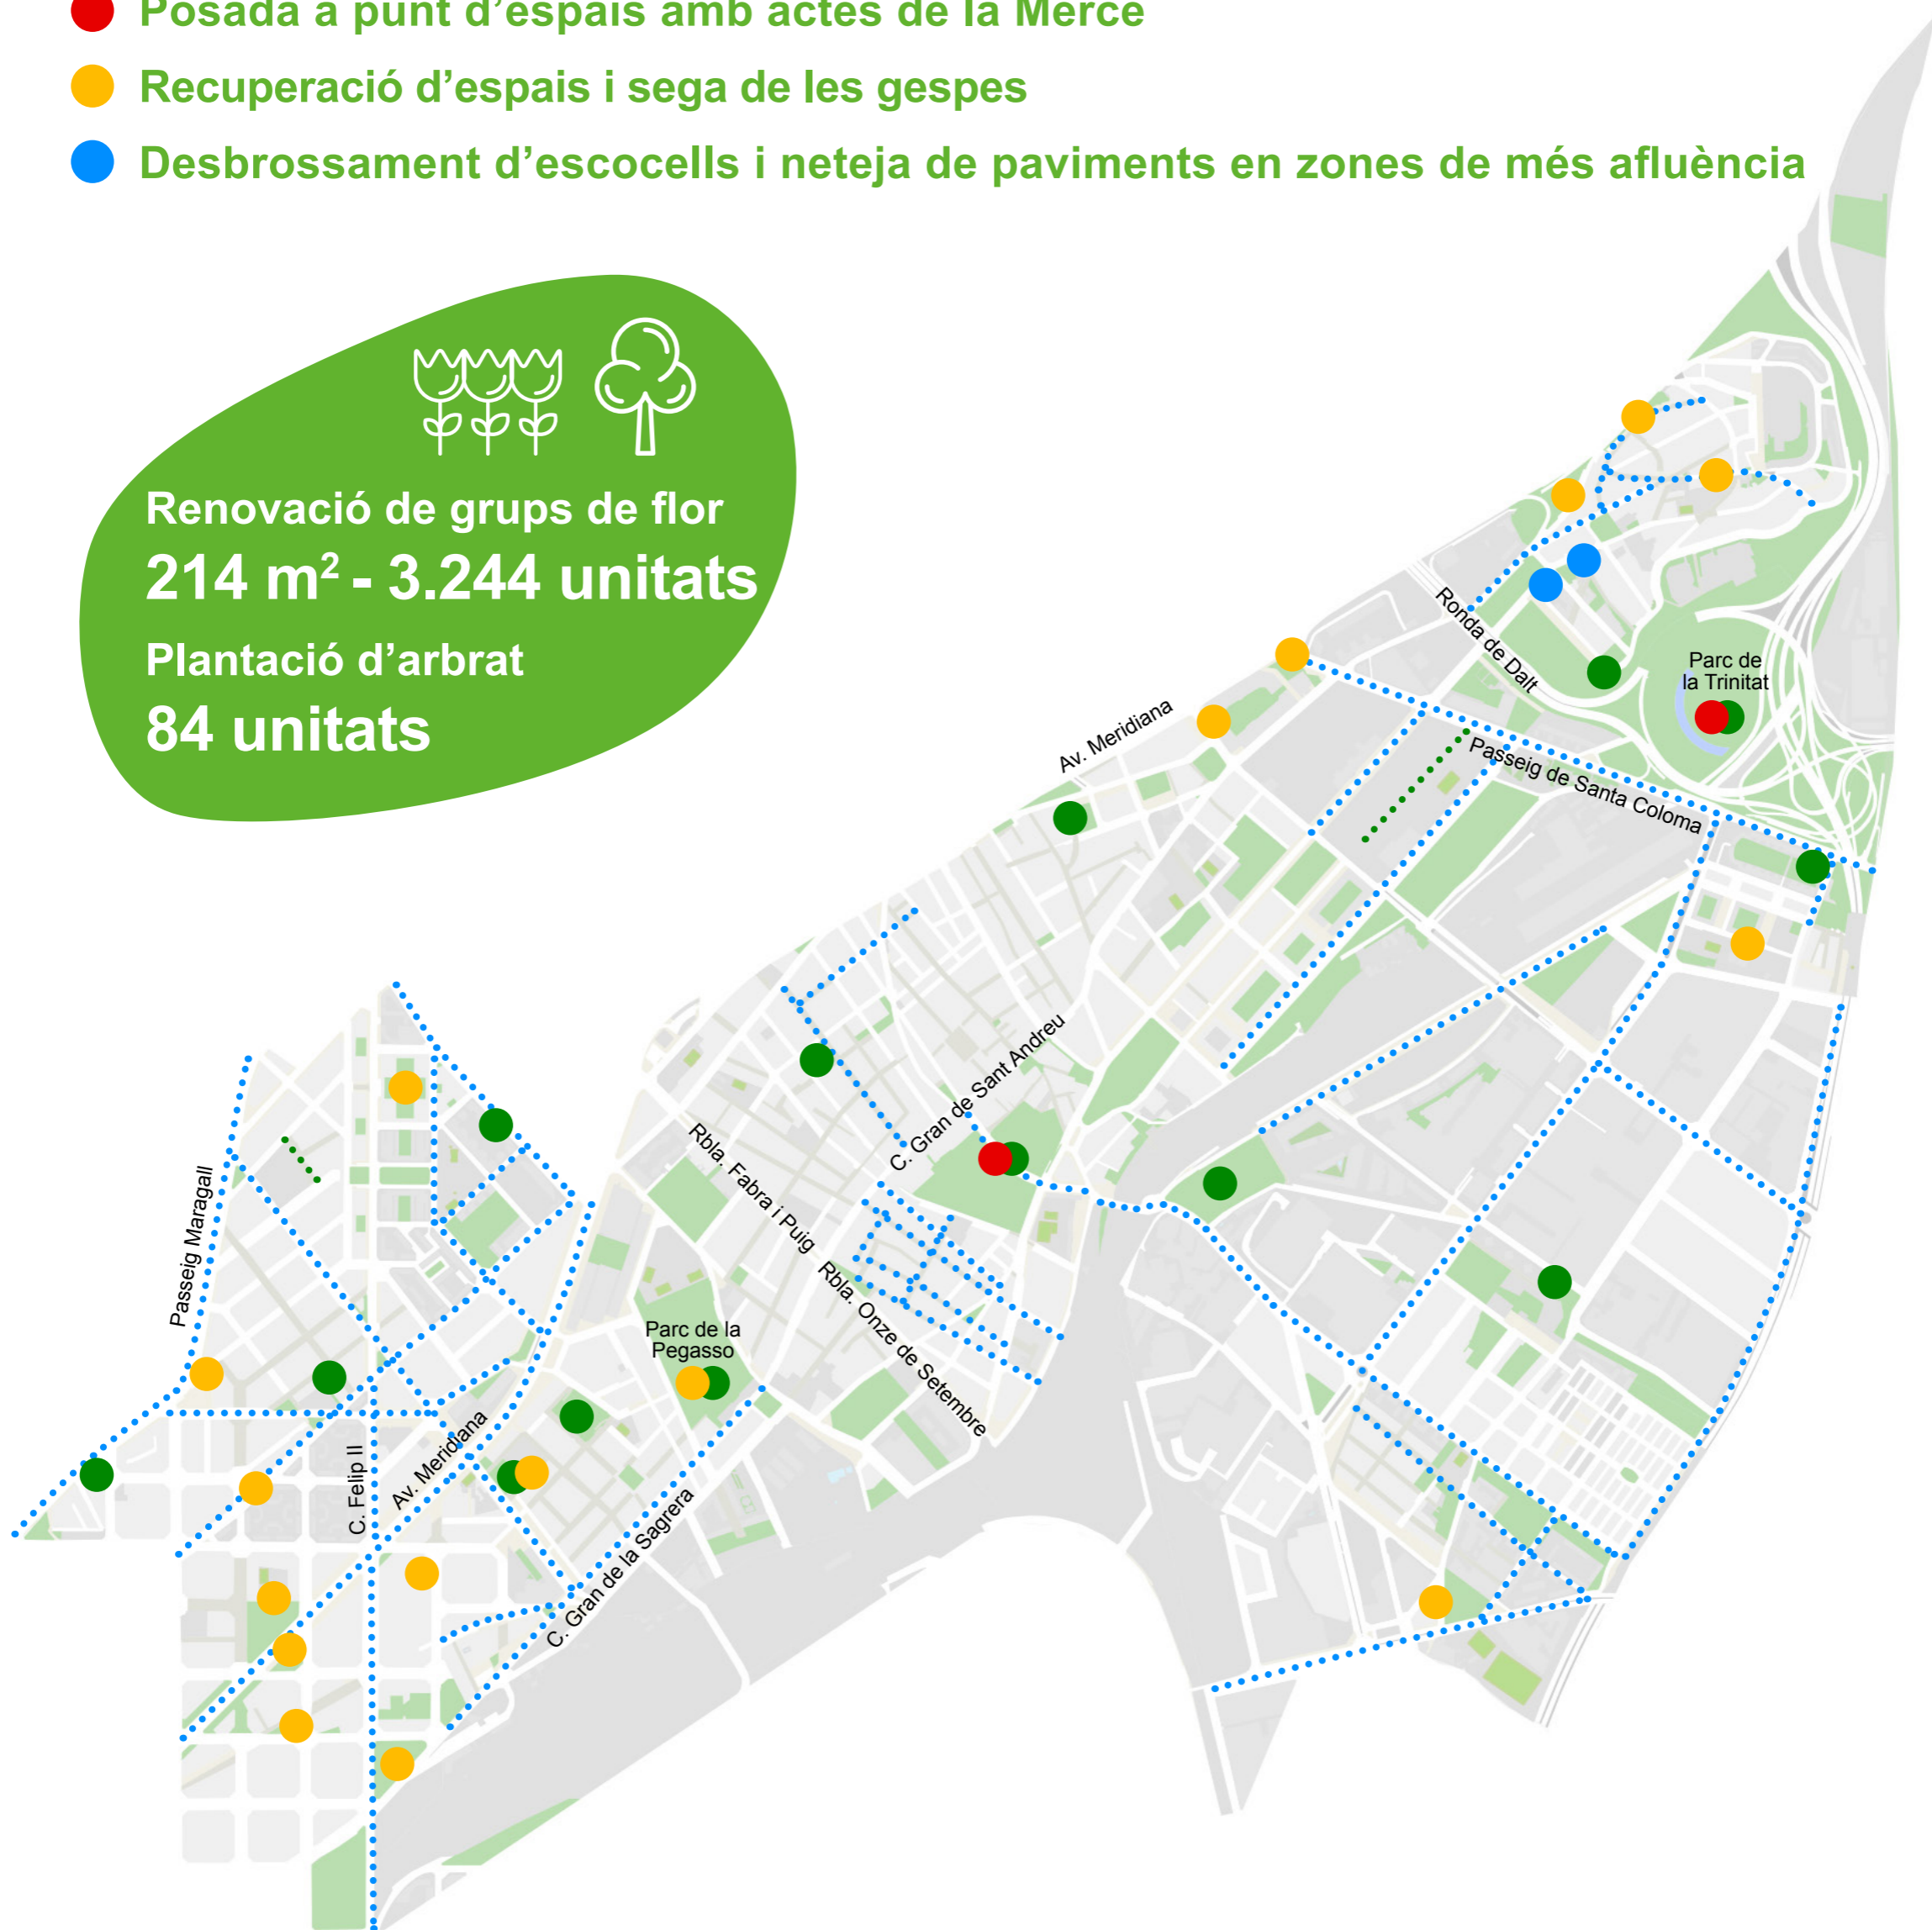

# ACTUACIONS A SANT ANDREU

- Reforç d'espais verds exteriors dels centres educatius
- Posada a punt d'espais amb actes de la Mercè
- Recuperació d'espais i sega de les gespes
- Desbrossament d'escocells i neteja de paviments en zones de més aflluència

Renovació de grups de flor  
**214 m<sup>2</sup> - 3.244 unitats**

Plantació d'arbrat  
**84 unitats**

Ajuntament de  
**Barcelona**