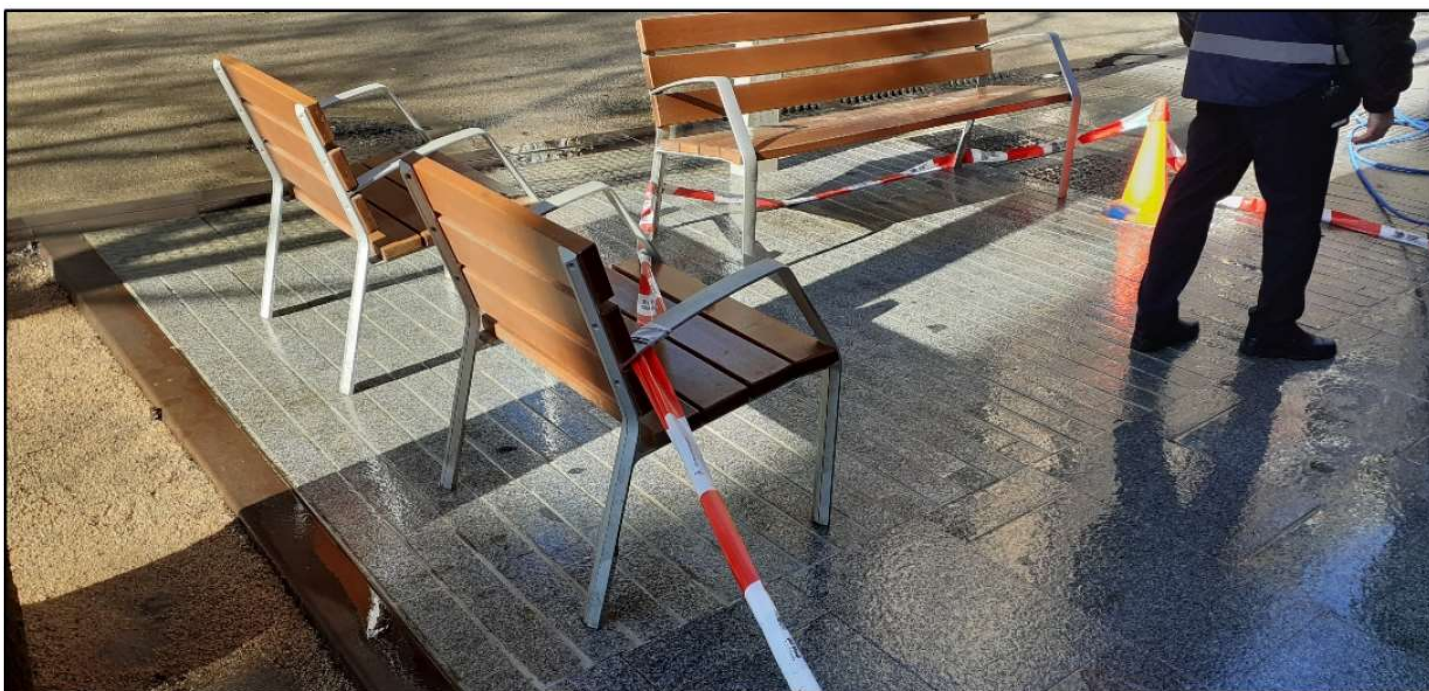

Pla de neteja de taques al paviment amb aigua calenta a pressió i desgreixant