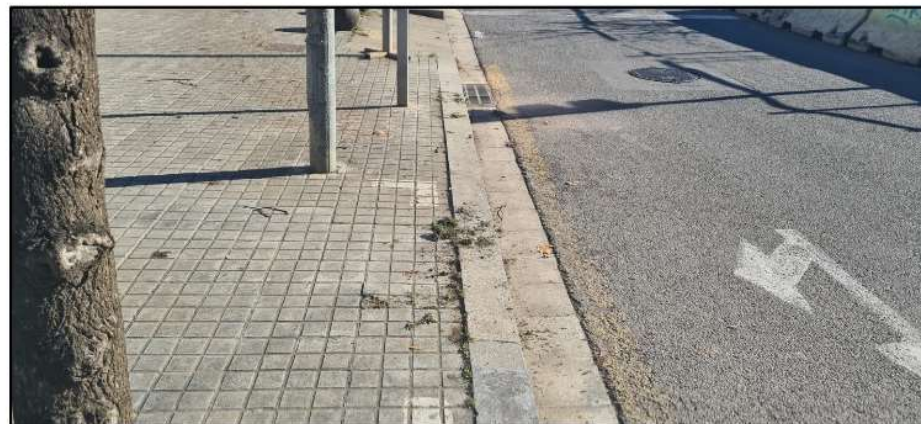

Pla de retirada de males herbes