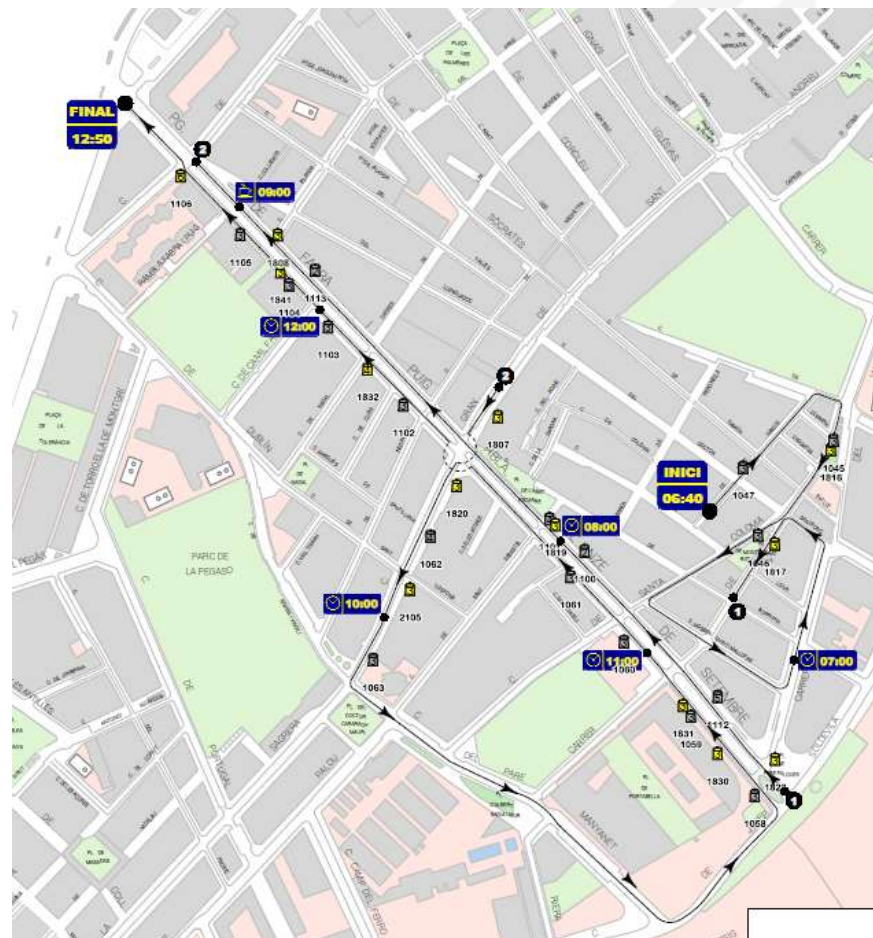

Pla d'increment de la neteja exterior de contenidors i de brossa sota els contenidors

- Es duu a terme a carrers on tenen ubicacions de contenidors històricament conflictives