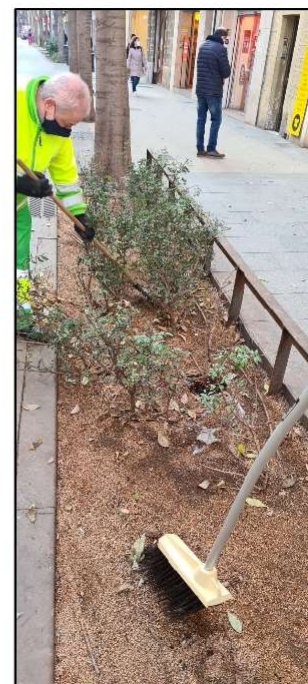

Actuació de parterres per temperatures baixes el dilluns 11 de gener a primera hora