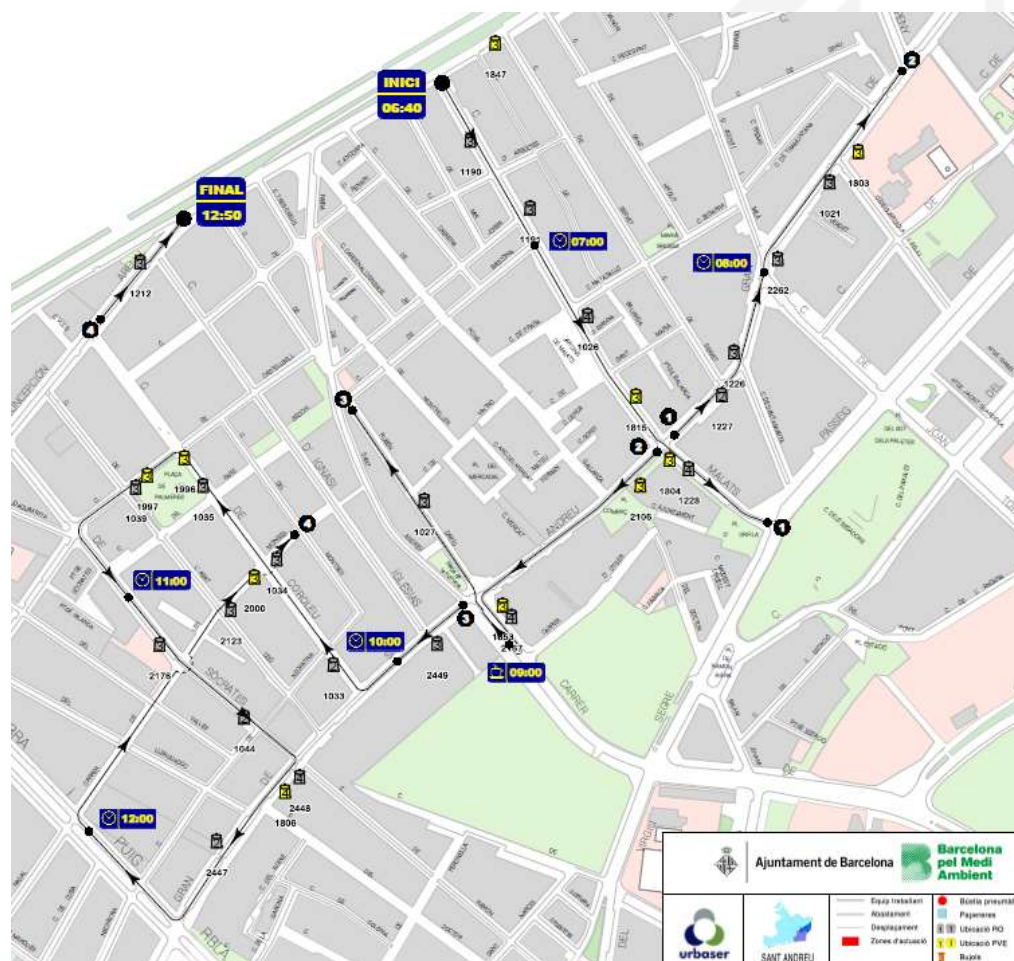

Pla d'increment de la neteja exterior de contenidors i de brossa sota els contenidors

- Es duu a terme a carrers on tenen ubicacions de contenidors històricament conflictives