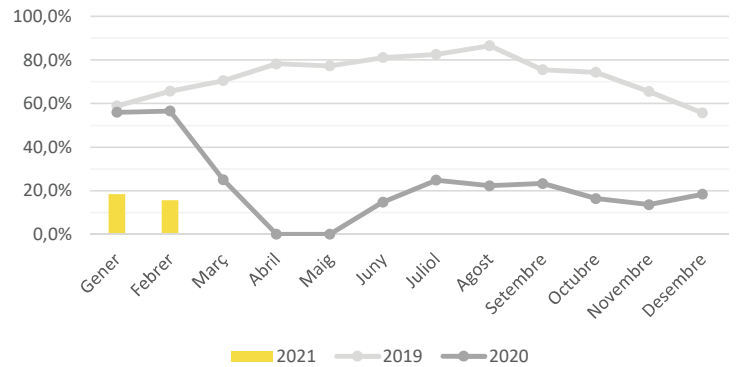

Pernoctacions

	2020	2021	
Mes	Pernoctacions	Pernoctacions	%Var
Gener	1.315.291	137.234	-89,6%
Febrer	1.251.846	114.533	-90,9%
Març	360.510		
Abril	0		
Maig	0		
Juny	39.578		
Juliol	194.589		
Agost	170.152		
Setembre	203.048		
Octubre	139.399		
Novembre	103.996		
Desembre	139.687		
Σ Acumulat	2.567.137	251.767	-90,2%

Estada mitjana

	2020	2021	
Mes	nits	nits	%Var
Gener	2,01	1,54	-23,1%
Febrer	1,95	1,48	-24,0%
Març	1,82		
Abril	0,00		
Maig	0,00		
Juny	1,53		
Juliol	1,70		
Agost	1,80		
Setembre	1,63		
Octubre	1,59		
Novembre	1,61		
Desembre	1,45		
Σ Acumulat	1,98	1,51	-23,5%

Ocupació habitacions

Mes	2020		2021	
	%OcpHab	%OcpHab	%OcpHab	%Var
Gener	65,3%	21,8%	-66,5%	
Febrer	66,4%	22,6%	-65,9%	
Març	33,1%			
Abril	0,0%			
Maig	0,0%			
Juny	19,8%			
Juliol	28,1%			
Agost	24,2%			
Setembre	25,3%			
Octubre	21,0%			
Novembre	16,3%			
Desembre	21,4%			
Σ Acumulat	65,8%	22,2%	-66,2%	

Ocupació places

Mes	2020		2021	
	%OcpPla	%OcpPla	%OcpPla	%Var
Gener	56,0%	18,5%	-66,9%	
Febrer	56,6%	15,8%	-72,1%	
Març	25,1%			
Abril	0,0%			
Maig	0,0%			
Juny	14,8%			
Juliol	24,8%			
Agost	22,3%			
Setembre	23,3%			
Octubre	16,4%			
Novembre	13,6%			
Desembre	18,4%			
Σ Acumulat	56,3%	17,1%	-69,6%	