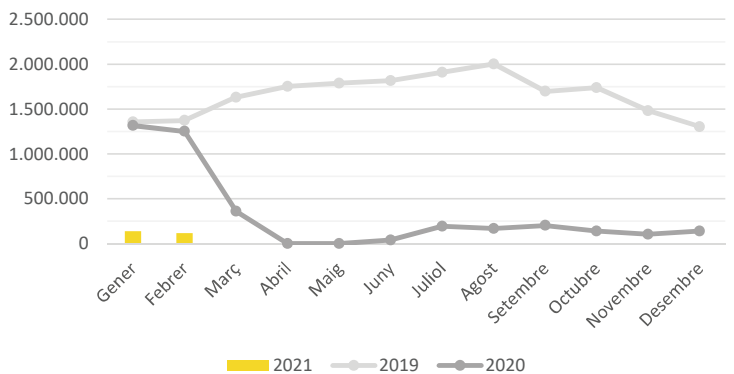

Demanda turística als hotels de la ciutat de Barcelona

Febrer 2021

Turistes

	2020	2021	
Mes	Turistes	Turistes	%Var
Gener	655.200	88.852	-86,4%
Febrer	643.126	77.444	-88,0%
Març	198.557		
Abril	0		
Maig	0		
Juny	25.903		
Juliol	114.129		
Agost	94.415		
Setembre	124.798		
Octubre	87.432		
Novembre	64.657		
Desembre	96.155		
Σ Acumulat	1.298.327	166.296	-87,2%

Pernoctacions

	2020	2021	
Mes	Pernoctacions	Pernoctacions	%Var
Gener	1.315.291	137.234	-89,6%
Febrer	1.251.846	114.533	-90,9%
Març	360.510		
Abril	0		
Maig	0		
Juny	39.578		
Juliol	194.589		
Agost	170.152		
Setembre	203.048		
Octubre	139.399		
Novembre	103.996		
Desembre	139.687		
Σ Acumulat	2.567.137	251.767	-90,2%

Estada mitjana

	2020	2021	
Mes	nits	nits	%Var
Gener	2,01	1,54	-23,1%
Febrer	1,95	1,48	-24,0%
Març	1,82		
Abril	0,00		
Maig	0,00		
Juny	1,53		
Juliol	1,70		
Agost	1,80		
Setembre	1,63		
Octubre	1,59		
Novembre	1,61		
Desembre	1,45		
Σ Acumulat	1,98	1,51	-23,5%