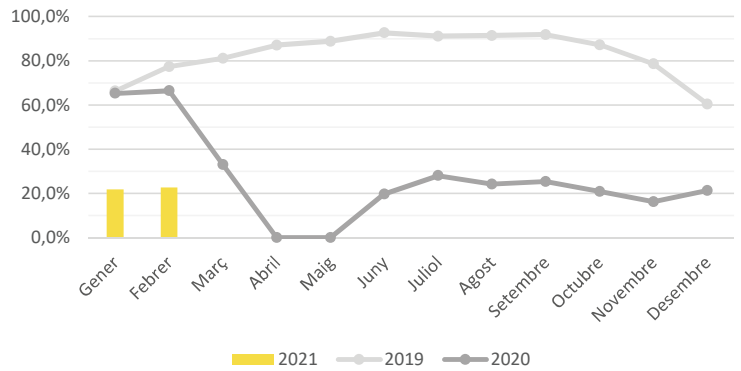

Demanda turística als hotels de la ciutat de Barcelona

Febrer 2021

Turistes

	2020	2021	
Mes	Turistes	Turistes	%Var
Gener	655.200	88.852	-86,4%
Febrer	643.126	77.444	-88,0%
Març	198.557		
Abril	0		
Maig	0		
Juny	25.903		
Juliol	114.129		
Agost	94.415		
Setembre	124.798		
Octubre	87.432		
Novembre	64.657		
Desembre	96.155		
Σ Acumulat	1.298.327	166.296	-87,2%

Pernoctacions

	2020	2021	
Mes	Pernoctacions	Pernoctacions	%Var
Gener	1.315.291	137.234	-89,6%
Febrer	1.251.846	114.533	-90,9%
Març	360.510		
Abril	0		
Maig	0		
Juny	39.578		
Juliol	194.589		
Agost	170.152		
Setembre	203.048		
Octubre	139.399		
Novembre	103.996		
Desembre	139.687		
Σ Acumulat	2.567.137	251.767	-90,2%

Estada mitjana

	2020	2021	
Mes	nits	nits	%Var
Gener	2,01	1,54	-23,1%
Febrer	1,95	1,48	-24,0%
Març	1,82		
Abril	0,00		
Maig	0,00		
Juny	1,53		
Juliol	1,70		
Agost	1,80		
Setembre	1,63		
Octubre	1,59		
Novembre	1,61		
Desembre	1,45		
Σ Acumulat	1,98	1,51	-23,5%

Ocupació habitacions

Mes	2020		2021	
	%OcpHab	%OcpHab	%OcpHab	%Var
Gener	65,3%	21,8%	-66,5%	
Febrer	66,4%	22,6%	-65,9%	
Març	33,1%			
Abril	0,0%			
Maig	0,0%			
Juny	19,8%			
Juliol	28,1%			
Agost	24,2%			
Setembre	25,3%			
Octubre	21,0%			
Novembre	16,3%			
Desembre	21,4%			
Σ Acumulat	65,8%	22,2%	-66,2%	