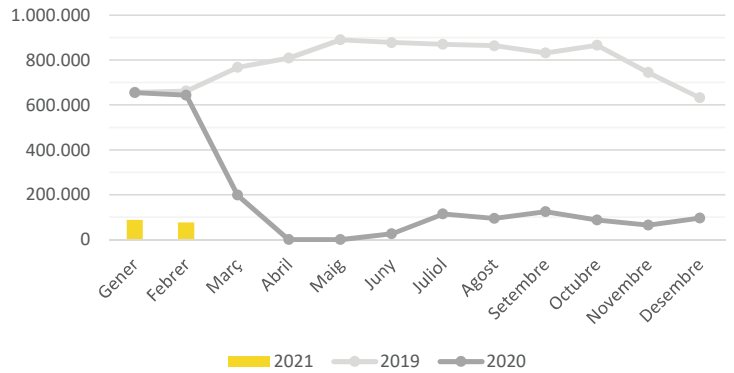

Demanda turística als hotels de la ciutat de Barcelona

Febrer 2021

Turistes

	2020	2021	
Mes	Turistes	Turistes	%Var
Gener	655.200	88.852	-86,4%
Febrer	643.126	77.444	-88,0%
Març	198.557		
Abril	0		
Maig	0		
Juny	25.903		
Juliol	114.129		
Agost	94.415		
Setembre	124.798		
Octubre	87.432		
Novembre	64.657		
Desembre	96.155		
Σ Acumulat	1.298.327	166.296	-87,2%

Pernoctacions

	2020	2021	
Mes	Pernoctacions	Pernoctacions	%Var
Gener	1.315.291	137.234	-89,6%
Febrer	1.251.846	114.533	-90,9%
Març	360.510		
Abril	0		
Maig	0		
Juny	39.578		
Juliol	194.589		
Agost	170.152		
Setembre	203.048		
Octubre	139.399		
Novembre	103.996		
Desembre	139.687		
Σ Acumulat	2.567.137	251.767	-90,2%

Estada mitjana

	2020	2021	
Mes	nits	nits	%Var
Gener	2,01	1,54	-23,1%
Febrer	1,95	1,48	-24,0%
Març	1,82		
Abril	0,00		
Maig	0,00		
Juny	1,53		
Juliol	1,70		
Agost	1,80		
Setembre	1,63		
Octubre	1,59		
Novembre	1,61		
Desembre	1,45		
Σ Acumulat	1,98	1,51	-23,5%