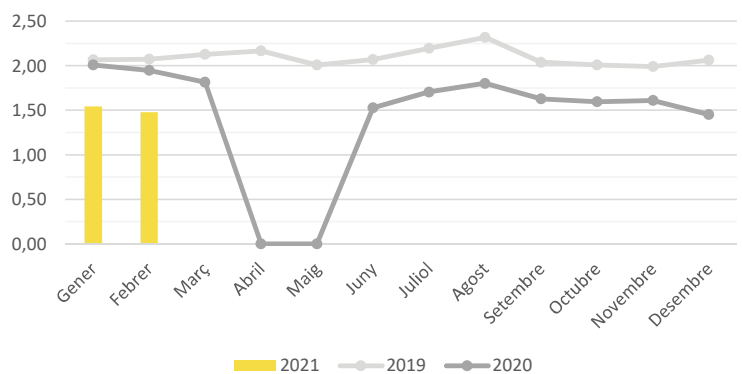

Demanda turística als hotels de la ciutat de Barcelona

Febrer 2021

Turistes

	2020	2021	
Mes	Turistes	Turistes	%Var
Gener	655.200	88.852	-86,4%
Febrer	643.126	77.444	-88,0%
Març	198.557		
Abril	0		
Maig	0		
Juny	25.903		
Juliol	114.129		
Agost	94.415		
Setembre	124.798		
Octubre	87.432		
Novembre	64.657		
Desembre	96.155		
Σ Acumulat	1.298.327	166.296	-87,2%

Pernoctacions

	2020	2021	
Mes	Pernoctacions	Pernoctacions	%Var
Gener	1.315.291	137.234	-89,6%
Febrer	1.251.846	114.533	-90,9%
Març	360.510		
Abril	0		
Maig	0		
Juny	39.578		
Juliol	194.589		
Agost	170.152		
Setembre	203.048		
Octubre	139.399		
Novembre	103.996		
Desembre	139.687		
Σ Acumulat	2.567.137	251.767	-90,2%

Estada mitjana

	2020	2021	
Mes	nits	nits	%Var
Gener	2,01	1,54	-23,1%
Febrer	1,95	1,48	-24,0%
Març	1,82		
Abril	0,00		
Maig	0,00		
Juny	1,53		
Juliol	1,70		
Agost	1,80		
Setembre	1,63		
Octubre	1,59		
Novembre	1,61		
Desembre	1,45		
Σ Acumulat	1,98	1,51	-23,5%