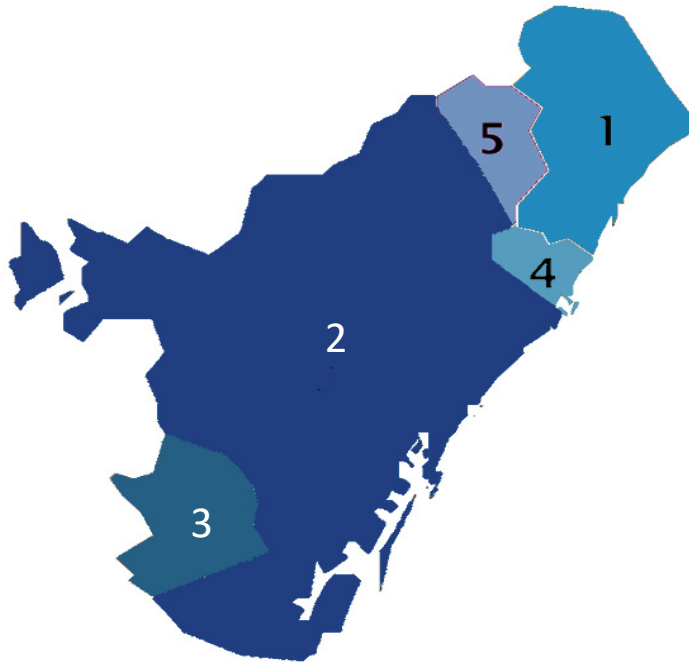

Datos mensuales provisionales, revisadas anualmente a finales de año.

Provisional monthly data, reviewed annually at the end of the year.

La comarca Barcelonès inclou els següents 5 municipis:

La comarca Barcelonès incluye los siguientes 5 municipios:

The Barcelonès region includes the following 5 municipalities:

1. Badalona; 2. Barcelona; 3. l'Hospitalet de Llobregat; 4. Sant Adrià de Besòs; 5. Santa Coloma de Gramenet

S'agraeixen aportacions per actualitzacions, modificacions o omissions a: estudis@barcelonaturisme.com