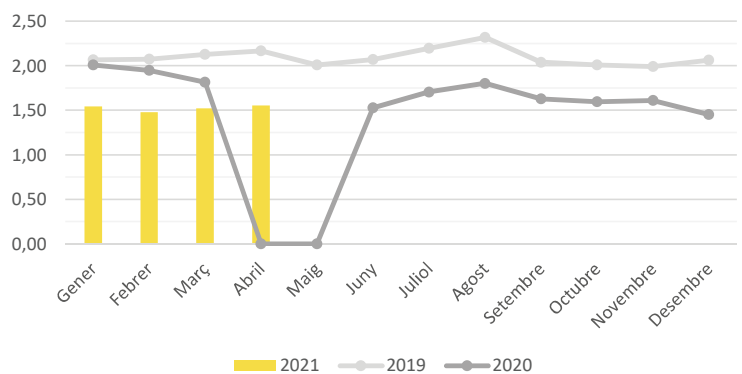

Demanda turística als hotels de la ciutat de Barcelona

Abril 2021

Turistes

	2020	2021	
Mes	Turistes	Turistes	%Var
Gener	655.200	88.852	-86,4%
Febrer	643.126	77.444	-88,0%
Març	198.557	115.217	-42,0%
Abril	0	129.079	
Maig	0		
Juny	25.903		
Juliol	114.129		
Agost	94.415		
Setembre	124.798		
Octubre	87.432		
Novembre	64.657		
Desembre	96.155		
Σ Acumulat	1.496.884	410.593	-72,6%

Pernoctacions

	2020	2021	
Mes	Pernoctacions	Pernoctacions	%Var
Gener	1.315.291	137.234	-89,6%
Febrer	1.251.846	114.533	-90,9%
Març	360.510	175.385	-51,4%
Abril	0	200.978	
Maig	0		
Juny	39.578		
Juliol	194.589		
Agost	170.152		
Setembre	203.048		
Octubre	139.399		
Novembre	103.996		
Desembre	139.687		
Σ Acumulat	2.927.647	628.130	-78,5%

Estada mitjana

	2020	2021	
Mes	nits	nits	%Var
Gener	2,01	1,54	-23,1%
Febrer	1,95	1,48	-24,0%
Març	1,82	1,52	-16,2%
Abril	0,00	1,56	
Maig	0,00		
Juny	1,53		
Juliol	1,70		
Agost	1,80		
Setembre	1,63		
Octubre	1,59		
Novembre	1,61		
Desembre	1,45		
Σ Acumulat	1,44	1,53	5,8%