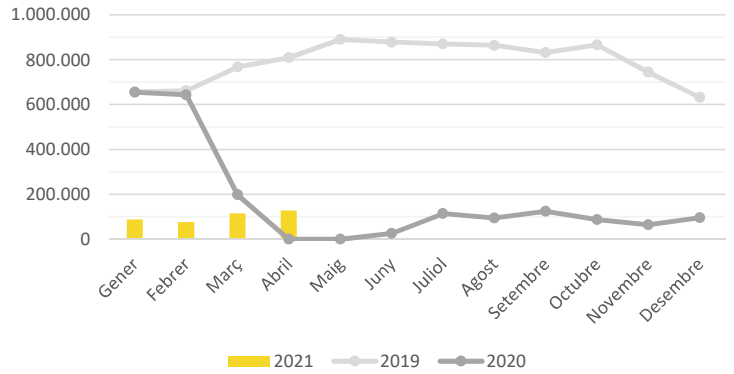

Demanda turística als hotels de la ciutat de Barcelona

Abril 2021

Turistes

	2020	2021	
Mes	Turistes	Turistes	%Var
Gener	655.200	88.852	-86,4%
Febrer	643.126	77.444	-88,0%
Març	198.557	115.217	-42,0%
Abril	0	129.079	
Maig	0		
Juny	25.903		
Juliol	114.129		
Agost	94.415		
Setembre	124.798		
Octubre	87.432		
Novembre	64.657		
Desembre	96.155		
Σ Acumulat	1.496.884	410.593	-72,6%

Pernoctacions

	2020	2021	
Mes	Pernoctacions	Pernoctacions	%Var
Gener	1.315.291	137.234	-89,6%
Febrer	1.251.846	114.533	-90,9%
Març	360.510	175.385	-51,4%
Abril	0	200.978	
Maig	0		
Juny	39.578		
Juliol	194.589		
Agost	170.152		
Setembre	203.048		
Octubre	139.399		
Novembre	103.996		
Desembre	139.687		
Σ Acumulat	2.927.647	628.130	-78,5%

Estada mitjana

	2020	2021	
Mes	nits	nits	%Var
Gener	2,01	1,54	-23,1%
Febrer	1,95	1,48	-24,0%
Març	1,82	1,52	-16,2%
Abril	0,00	1,56	
Maig	0,00		
Juny	1,53		
Juliol	1,70		
Agost	1,80		
Setembre	1,63		
Octubre	1,59		
Novembre	1,61		
Desembre	1,45		
Σ Acumulat	1,44	1,53	5,8%