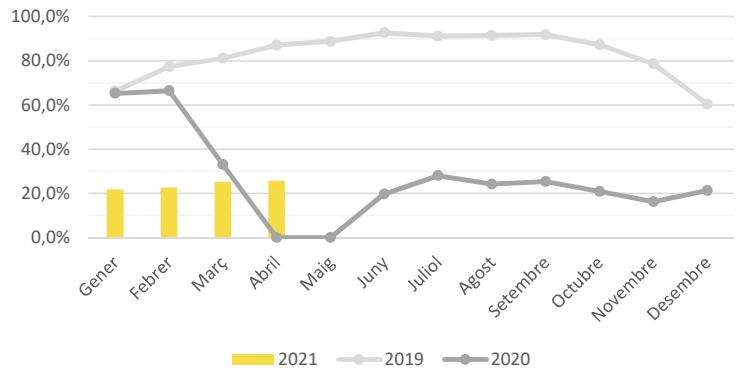

Demanda turística als hotels de la ciutat de Barcelona

Abril 2021

Turistes

	2020	2021	
Mes	Turistes	Turistes	%Var
Gener	655.200	88.852	-86,4%
Febrer	643.126	77.444	-88,0%
Març	198.557	115.217	-42,0%
Abril	0	129.079	
Maig	0		
Juny	25.903		
Juliol	114.129		
Agost	94.415		
Setembre	124.798		
Octubre	87.432		
Novembre	64.657		
Desembre	96.155		
Σ Acumulat	1.496.884	410.593	-72,6%

Pernoctacions

	2020	2021	
Mes	Pernoctacions	Pernoctacions	%Var
Gener	1.315.291	137.234	-89,6%
Febrer	1.251.846	114.533	-90,9%
Març	360.510	175.385	-51,4%
Abril	0	200.978	
Maig	0		
Juny	39.578		
Juliol	194.589		
Agost	170.152		
Setembre	203.048		
Octubre	139.399		
Novembre	103.996		
Desembre	139.687		
Σ Acumulat	2.927.647	628.130	-78,5%

Estada mitjana

	2020	2021	
Mes	nits	nits	%Var
Gener	2,01	1,54	-23,1%
Febrer	1,95	1,48	-24,0%
Març	1,82	1,52	-16,2%
Abril	0,00	1,56	
Maig	0,00		
Juny	1,53		
Juliol	1,70		
Agost	1,80		
Setembre	1,63		
Octubre	1,59		
Novembre	1,61		
Desembre	1,45		
Σ Acumulat	1,44	1,53	5,8%

Ocupació habitacions

Mes	2020		2021	
	%OcpHab	%OcpHab	%OcpHab	%Var
Gener	65,3%	21,8%	-66,5%	
Febrer	66,4%	22,6%	-65,9%	
Març	33,1%	25,2%	-23,8%	
Abril	0,0%	25,7%		
Maig	0,0%			
Juny	19,8%			
Juliol	28,1%			
Agost	24,2%			
Setembre	25,3%			
Octubre	21,0%			
Novembre	16,3%			
Desembre	21,4%			
Σ Acumulat	41,2%	23,8%	-42,1%	