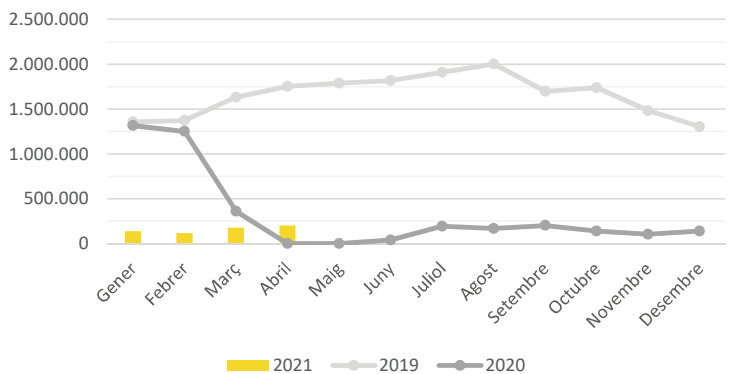

Demanda turística als hotels de la ciutat de Barcelona

Abril 2021

Turistes

	2020	2021	
Mes	Turistes	Turistes	%Var
Gener	655.200	88.852	-86,4%
Febrer	643.126	77.444	-88,0%
Març	198.557	115.217	-42,0%
Abril	0	129.079	
Maig	0		
Juny	25.903		
Juliol	114.129		
Agost	94.415		
Setembre	124.798		
Octubre	87.432		
Novembre	64.657		
Desembre	96.155		
Σ Acumulat	1.496.884	410.593	-72,6%

Pernoctacions

	2020	2021	
Mes	Pernoctacions	Pernoctacions	%Var
Gener	1.315.291	137.234	-89,6%
Febrer	1.251.846	114.533	-90,9%
Març	360.510	175.385	-51,4%
Abril	0	200.978	
Maig	0		
Juny	39.578		
Juliol	194.589		
Agost	170.152		
Setembre	203.048		
Octubre	139.399		
Novembre	103.996		
Desembre	139.687		
Σ Acumulat	2.927.647	628.130	-78,5%

Estada mitjana

	2020	2021	
Mes	nits	nits	%Var
Gener	2,01	1,54	-23,1%
Febrer	1,95	1,48	-24,0%
Març	1,82	1,52	-16,2%
Abril	0,00	1,56	
Maig	0,00		
Juny	1,53		
Juliol	1,70		
Agost	1,80		
Setembre	1,63		
Octubre	1,59		
Novembre	1,61		
Desembre	1,45		
Σ Acumulat	1,44	1,53	5,8%