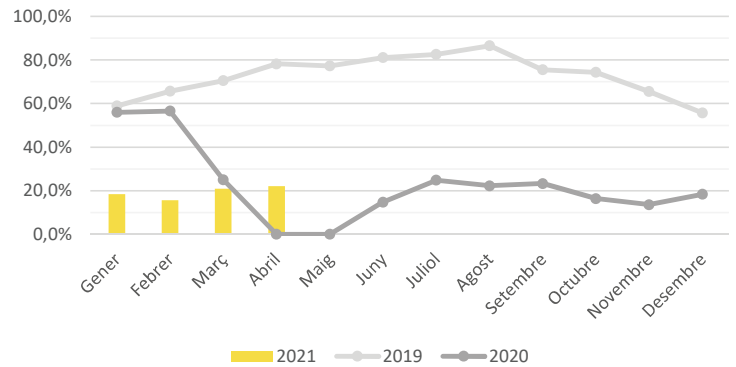

Pernoctacions

	2020	2021	
Mes	Pernoctacions	Pernoctacions	%Var
Gener	1.315.291	137.234	-89,6%
Febrer	1.251.846	114.533	-90,9%
Març	360.510	175.385	-51,4%
Abril	0	200.978	
Maig	0		
Juny	39.578		
Juliol	194.589		
Agost	170.152		
Setembre	203.048		
Octubre	139.399		
Novembre	103.996		
Desembre	139.687		
Σ Acumulat	2.927.647	628.130	-78,5%

Estada mitjana

	2020	2021	
Mes	nits	nits	%Var
Gener	2,01	1,54	-23,1%
Febrer	1,95	1,48	-24,0%
Març	1,82	1,52	-16,2%
Abril	0,00	1,56	
Maig	0,00		
Juny	1,53		
Juliol	1,70		
Agost	1,80		
Setembre	1,63		
Octubre	1,59		
Novembre	1,61		
Desembre	1,45		
Σ Acumulat	1,44	1,53	5,8%

Ocupació habitacions

Mes	2020		2021	
	%OcpHab	%OcpHab	%OcpHab	%Var
Gener	65,3%	21,8%	-66,5%	
Febrer	66,4%	22,6%	-65,9%	
Març	33,1%	25,2%	-23,8%	
Abril	0,0%	25,7%		
Maig	0,0%			
Juny	19,8%			
Juliol	28,1%			
Agost	24,2%			
Setembre	25,3%			
Octubre	21,0%			
Novembre	16,3%			
Desembre	21,4%			
Σ Acumulat	41,2%	23,8%	-42,1%	

Ocupació places

Mes	2020		2021	
	%OcpPla	%OcpPla	%OcpPla	%Var
Gener	56,0%	18,5%	-66,9%	
Febrer	56,6%	15,8%	-72,1%	
Març	25,1%	21,0%	-16,2%	
Abril	0,0%	22,3%		
Maig	0,0%			
Juny	14,8%			
Juliol	24,8%			
Agost	22,3%			
Setembre	23,3%			
Octubre	16,4%			
Novembre	13,6%			
Desembre	18,4%			
Σ Acumulat	34,4%	19,4%	-43,7%	