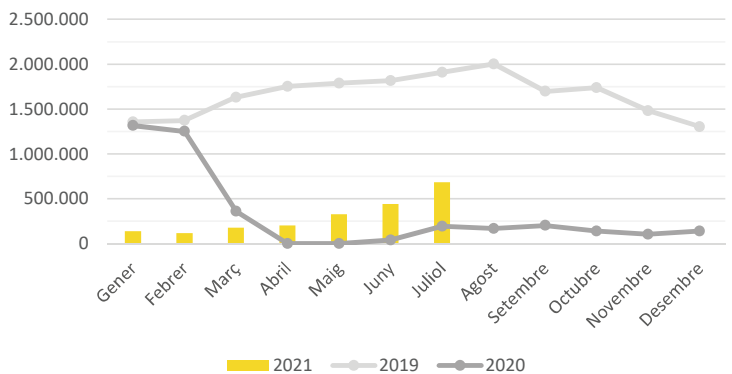

Demanda turística als hotels de la ciutat de Barcelona

Juliol 2021

Turistes

	2020	2021	
Mes	Turistes	Turistes	%Var
Gener	655.200	88.852	-86,4%
Febrer	643.126	77.444	-88,0%
Març	198.557	115.217	-42,0%
Abril	0	129.079	
Maig	0	196.474	
Juny	25.903	254.026	880,7%
Juliol	114.129	355.655	211,6%
Agost	94.415		
Setembre	124.798		
Octubre	87.432		
Novembre	64.657		
Desembre	96.155		
Σ Acumulat	1.636.916	1.216.747	-25,7%

Pernoctacions

	2020	2021	
Mes	Pernoctacions	Pernoctacions	%Var
Gener	1.315.291	137.234	-89,6%
Febrer	1.251.846	114.533	-90,9%
Març	360.510	175.385	-51,4%
Abril	0	200.978	
Maig	0	325.780	
Juny	39.578	441.803	1016,3%
Juliol	194.589	684.004	251,5%
Agost	170.152		
Setembre	203.048		
Octubre	139.399		
Novembre	103.996		
Desembre	139.687		
Σ Acumulat	3.161.814	2.079.716	-34,2%

Estada mitjana

	2020	2021	
Mes	nits	nits	%Var
Gener	2,01	1,54	-23,1%
Febrer	1,95	1,48	-24,0%
Març	1,82	1,52	-16,2%
Abril	0,00	1,56	
Maig	0,00	1,66	
Juny	1,53	1,74	13,8%
Juliol	1,70	1,92	12,8%
Agost	1,80		
Setembre	1,63		
Octubre	1,59		
Novembre	1,61		
Desembre	1,45		
Σ Acumulat	1,29	1,63	26,9%