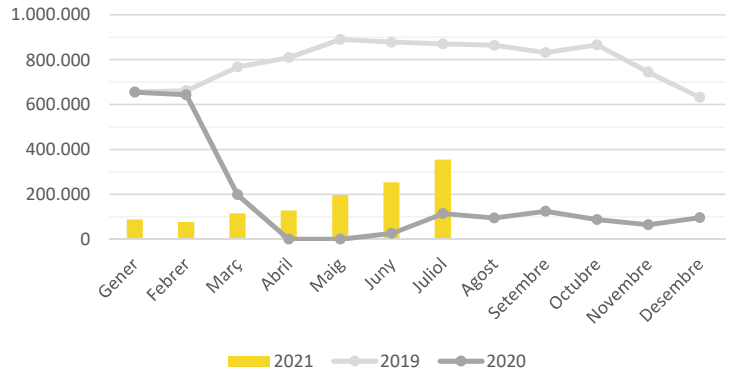

Demanda turística als hotels de la ciutat de Barcelona

Juliol 2021

Turistes

	2020	2021	
Mes	Turistes	Turistes	%Var
Gener	655.200	88.852	-86,4%
Febrer	643.126	77.444	-88,0%
Març	198.557	115.217	-42,0%
Abril	0	129.079	
Maig	0	196.474	
Juny	25.903	254.026	880,7%
Juliol	114.129	355.655	211,6%
Agost	94.415		
Setembre	124.798		
Octubre	87.432		
Novembre	64.657		
Desembre	96.155		
Σ Acumulat	1.636.916	1.216.747	-25,7%

Pernoctacions

	2020	2021	
Mes	Pernoctacions	Pernoctacions	%Var
Gener	1.315.291	137.234	-89,6%
Febrer	1.251.846	114.533	-90,9%
Març	360.510	175.385	-51,4%
Abril	0	200.978	
Maig	0	325.780	
Juny	39.578	441.803	1016,3%
Juliol	194.589	684.004	251,5%
Agost	170.152		
Setembre	203.048		
Octubre	139.399		
Novembre	103.996		
Desembre	139.687		
Σ Acumulat	3.161.814	2.079.716	-34,2%

Estada mitjana

	2020	2021	
Mes	nits	nits	%Var
Gener	2,01	1,54	-23,1%
Febrer	1,95	1,48	-24,0%
Març	1,82	1,52	-16,2%
Abril	0,00	1,56	
Maig	0,00	1,66	
Juny	1,53	1,74	13,8%
Juliol	1,70	1,92	12,8%
Agost	1,80		
Setembre	1,63		
Octubre	1,59		
Novembre	1,61		
Desembre	1,45		
Σ Acumulat	1,29	1,63	26,9%