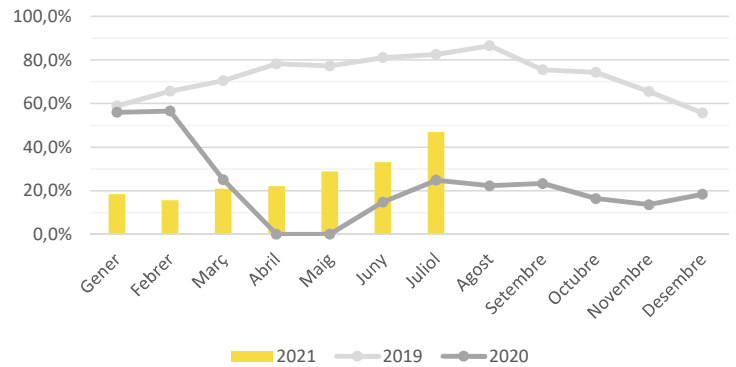

Pernoctacions

	2020	2021	
Mes	Pernoctacions	Pernoctacions	%Var
Gener	1.315.291	137.234	-89,6%
Febrer	1.251.846	114.533	-90,9%
Març	360.510	175.385	-51,4%
Abril	0	200.978	
Maig	0	325.780	
Juny	39.578	441.803	1016,3%
Juliol	194.589	684.004	251,5%
Agost	170.152		
Setembre	203.048		
Octubre	139.399		
Novembre	103.996		
Desembre	139.687		
Σ Acumulat	3.161.814	2.079.716	-34,2%

Estada mitjana

	2020	2021	
Mes	nits	nits	%Var
Gener	2,01	1,54	-23,1%
Febrer	1,95	1,48	-24,0%
Març	1,82	1,52	-16,2%
Abril	0,00	1,56	
Maig	0,00	1,66	
Juny	1,53	1,74	13,8%
Juliol	1,70	1,92	12,8%
Agost	1,80		
Setembre	1,63		
Octubre	1,59		
Novembre	1,61		
Desembre	1,45		
Σ Acumulat	1,29	1,63	26,9%

Ocupació habitacions

Mes	2020		2021	
	%OcpHab	%OcpHab	%OcpHab	%Var
Gener	65,3%	21,8%	-66,5%	
Febrer	66,4%	22,6%	-65,9%	
Març	33,1%	25,2%	-23,8%	
Abril	0,0%	25,7%		
Maig	0,0%	33,8%		
Juny	19,8%	49,7%	151,7%	
Juliol	28,1%	56,8%	102,4%	
Agost	24,2%			
Setembre	25,3%			
Octubre	21,0%			
Novembre	16,3%			
Desembre	21,4%			
Σ Acumulat	30,4%	33,7%	10,9%	

Ocupació places

Mes	2020		2021	
	%OcpPla	%OcpPla	%OcpPla	%Var
Gener	56,0%	18,5%	-66,9%	
Febrer	56,6%	15,8%	-72,1%	
Març	25,1%	21,0%	-16,2%	
Abril	0,0%	22,3%		
Maig	0,0%	29,0%		
Juny	14,8%	33,2%	124,3%	
Juliol	24,8%	46,9%	89,2%	
Agost	22,3%			
Setembre	23,3%			
Octubre	16,4%			
Novembre	13,6%			
Desembre	18,4%			
Σ Acumulat	25,3%	26,7%	5,3%	