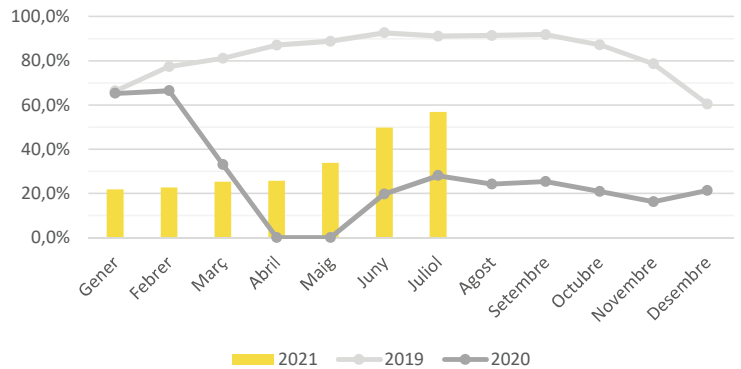

Demanda turística als hotels de la ciutat de Barcelona

Juliol 2021

Turistes

	2020	2021	
Mes	Turistes	Turistes	%Var
Gener	655.200	88.852	-86,4%
Febrer	643.126	77.444	-88,0%
Març	198.557	115.217	-42,0%
Abril	0	129.079	
Maig	0	196.474	
Juny	25.903	254.026	880,7%
Juliol	114.129	355.655	211,6%
Agost	94.415		
Setembre	124.798		
Octubre	87.432		
Novembre	64.657		
Desembre	96.155		
Σ Acumulat	1.636.916	1.216.747	-25,7%

Pernoctacions

	2020	2021	
Mes	Pernoctacions	Pernoctacions	%Var
Gener	1.315.291	137.234	-89,6%
Febrer	1.251.846	114.533	-90,9%
Març	360.510	175.385	-51,4%
Abril	0	200.978	
Maig	0	325.780	
Juny	39.578	441.803	1016,3%
Juliol	194.589	684.004	251,5%
Agost	170.152		
Setembre	203.048		
Octubre	139.399		
Novembre	103.996		
Desembre	139.687		
Σ Acumulat	3.161.814	2.079.716	-34,2%

Estada mitjana

	2020	2021	
Mes	nits	nits	%Var
Gener	2,01	1,54	-23,1%
Febrer	1,95	1,48	-24,0%
Març	1,82	1,52	-16,2%
Abril	0,00	1,56	
Maig	0,00	1,66	
Juny	1,53	1,74	13,8%
Juliol	1,70	1,92	12,8%
Agost	1,80		
Setembre	1,63		
Octubre	1,59		
Novembre	1,61		
Desembre	1,45		
Σ Acumulat	1,29	1,63	26,9%

Ocupació habitacions

Mes	2020		2021	
	%OcpHab	%OcpHab	%OcpHab	%Var
Gener	65,3%	21,8%	-66,5%	
Febrer	66,4%	22,6%	-65,9%	
Març	33,1%	25,2%	-23,8%	
Abril	0,0%	25,7%		
Maig	0,0%	33,8%		
Juny	19,8%	49,7%	151,7%	
Juliol	28,1%	56,8%	102,4%	
Agost	24,2%			
Setembre	25,3%			
Octubre	21,0%			
Novembre	16,3%			
Desembre	21,4%			
Σ Acumulat	30,4%	33,7%	10,9%	