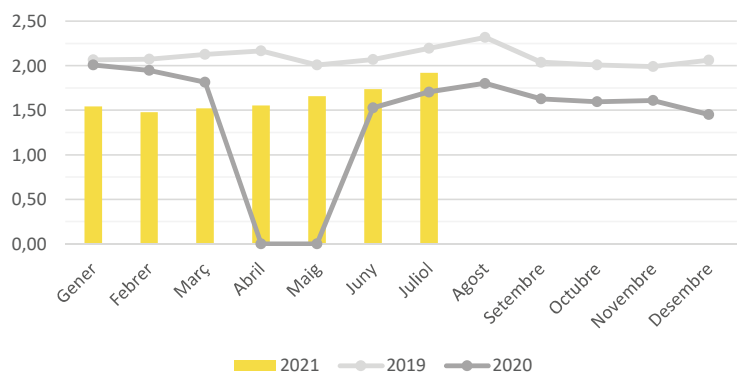

Demanda turística als hotels de la ciutat de Barcelona

Juliol 2021

Turistes

	2020	2021	
Mes	Turistes	Turistes	%Var
Gener	655.200	88.852	-86,4%
Febrer	643.126	77.444	-88,0%
Març	198.557	115.217	-42,0%
Abril	0	129.079	
Maig	0	196.474	
Juny	25.903	254.026	880,7%
Juliol	114.129	355.655	211,6%
Agost	94.415		
Setembre	124.798		
Octubre	87.432		
Novembre	64.657		
Desembre	96.155		
Σ Acumulat	1.636.916	1.216.747	-25,7%

Pernoctacions

	2020	2021	
Mes	Pernoctacions	Pernoctacions	%Var
Gener	1.315.291	137.234	-89,6%
Febrer	1.251.846	114.533	-90,9%
Març	360.510	175.385	-51,4%
Abril	0	200.978	
Maig	0	325.780	
Juny	39.578	441.803	1016,3%
Juliol	194.589	684.004	251,5%
Agost	170.152		
Setembre	203.048		
Octubre	139.399		
Novembre	103.996		
Desembre	139.687		
Σ Acumulat	3.161.814	2.079.716	-34,2%

Estada mitjana

	2020	2021	
Mes	nits	nits	%Var
Gener	2,01	1,54	-23,1%
Febrer	1,95	1,48	-24,0%
Març	1,82	1,52	-16,2%
Abril	0,00	1,56	
Maig	0,00	1,66	
Juny	1,53	1,74	13,8%
Juliol	1,70	1,92	12,8%
Agost	1,80		
Setembre	1,63		
Octubre	1,59		
Novembre	1,61		
Desembre	1,45		
Σ Acumulat	1,29	1,63	26,9%

Ocupació habitacions

Mes	2020		2021	
	%OcpHab	%OcpHab	%OcpHab	%Var
Gener	65,3%	21,8%	-66,5%	
Febrer	66,4%	22,6%	-65,9%	
Març	33,1%	25,2%	-23,8%	
Abril	0,0%	25,7%		
Maig	0,0%	33,8%		
Juny	19,8%	49,7%	151,7%	
Juliol	28,1%	56,8%	102,4%	
Agost	24,2%			
Setembre	25,3%			
Octubre	21,0%			
Novembre	16,3%			
Desembre	21,4%			
Σ Acumulat	30,4%	33,7%	10,9%	