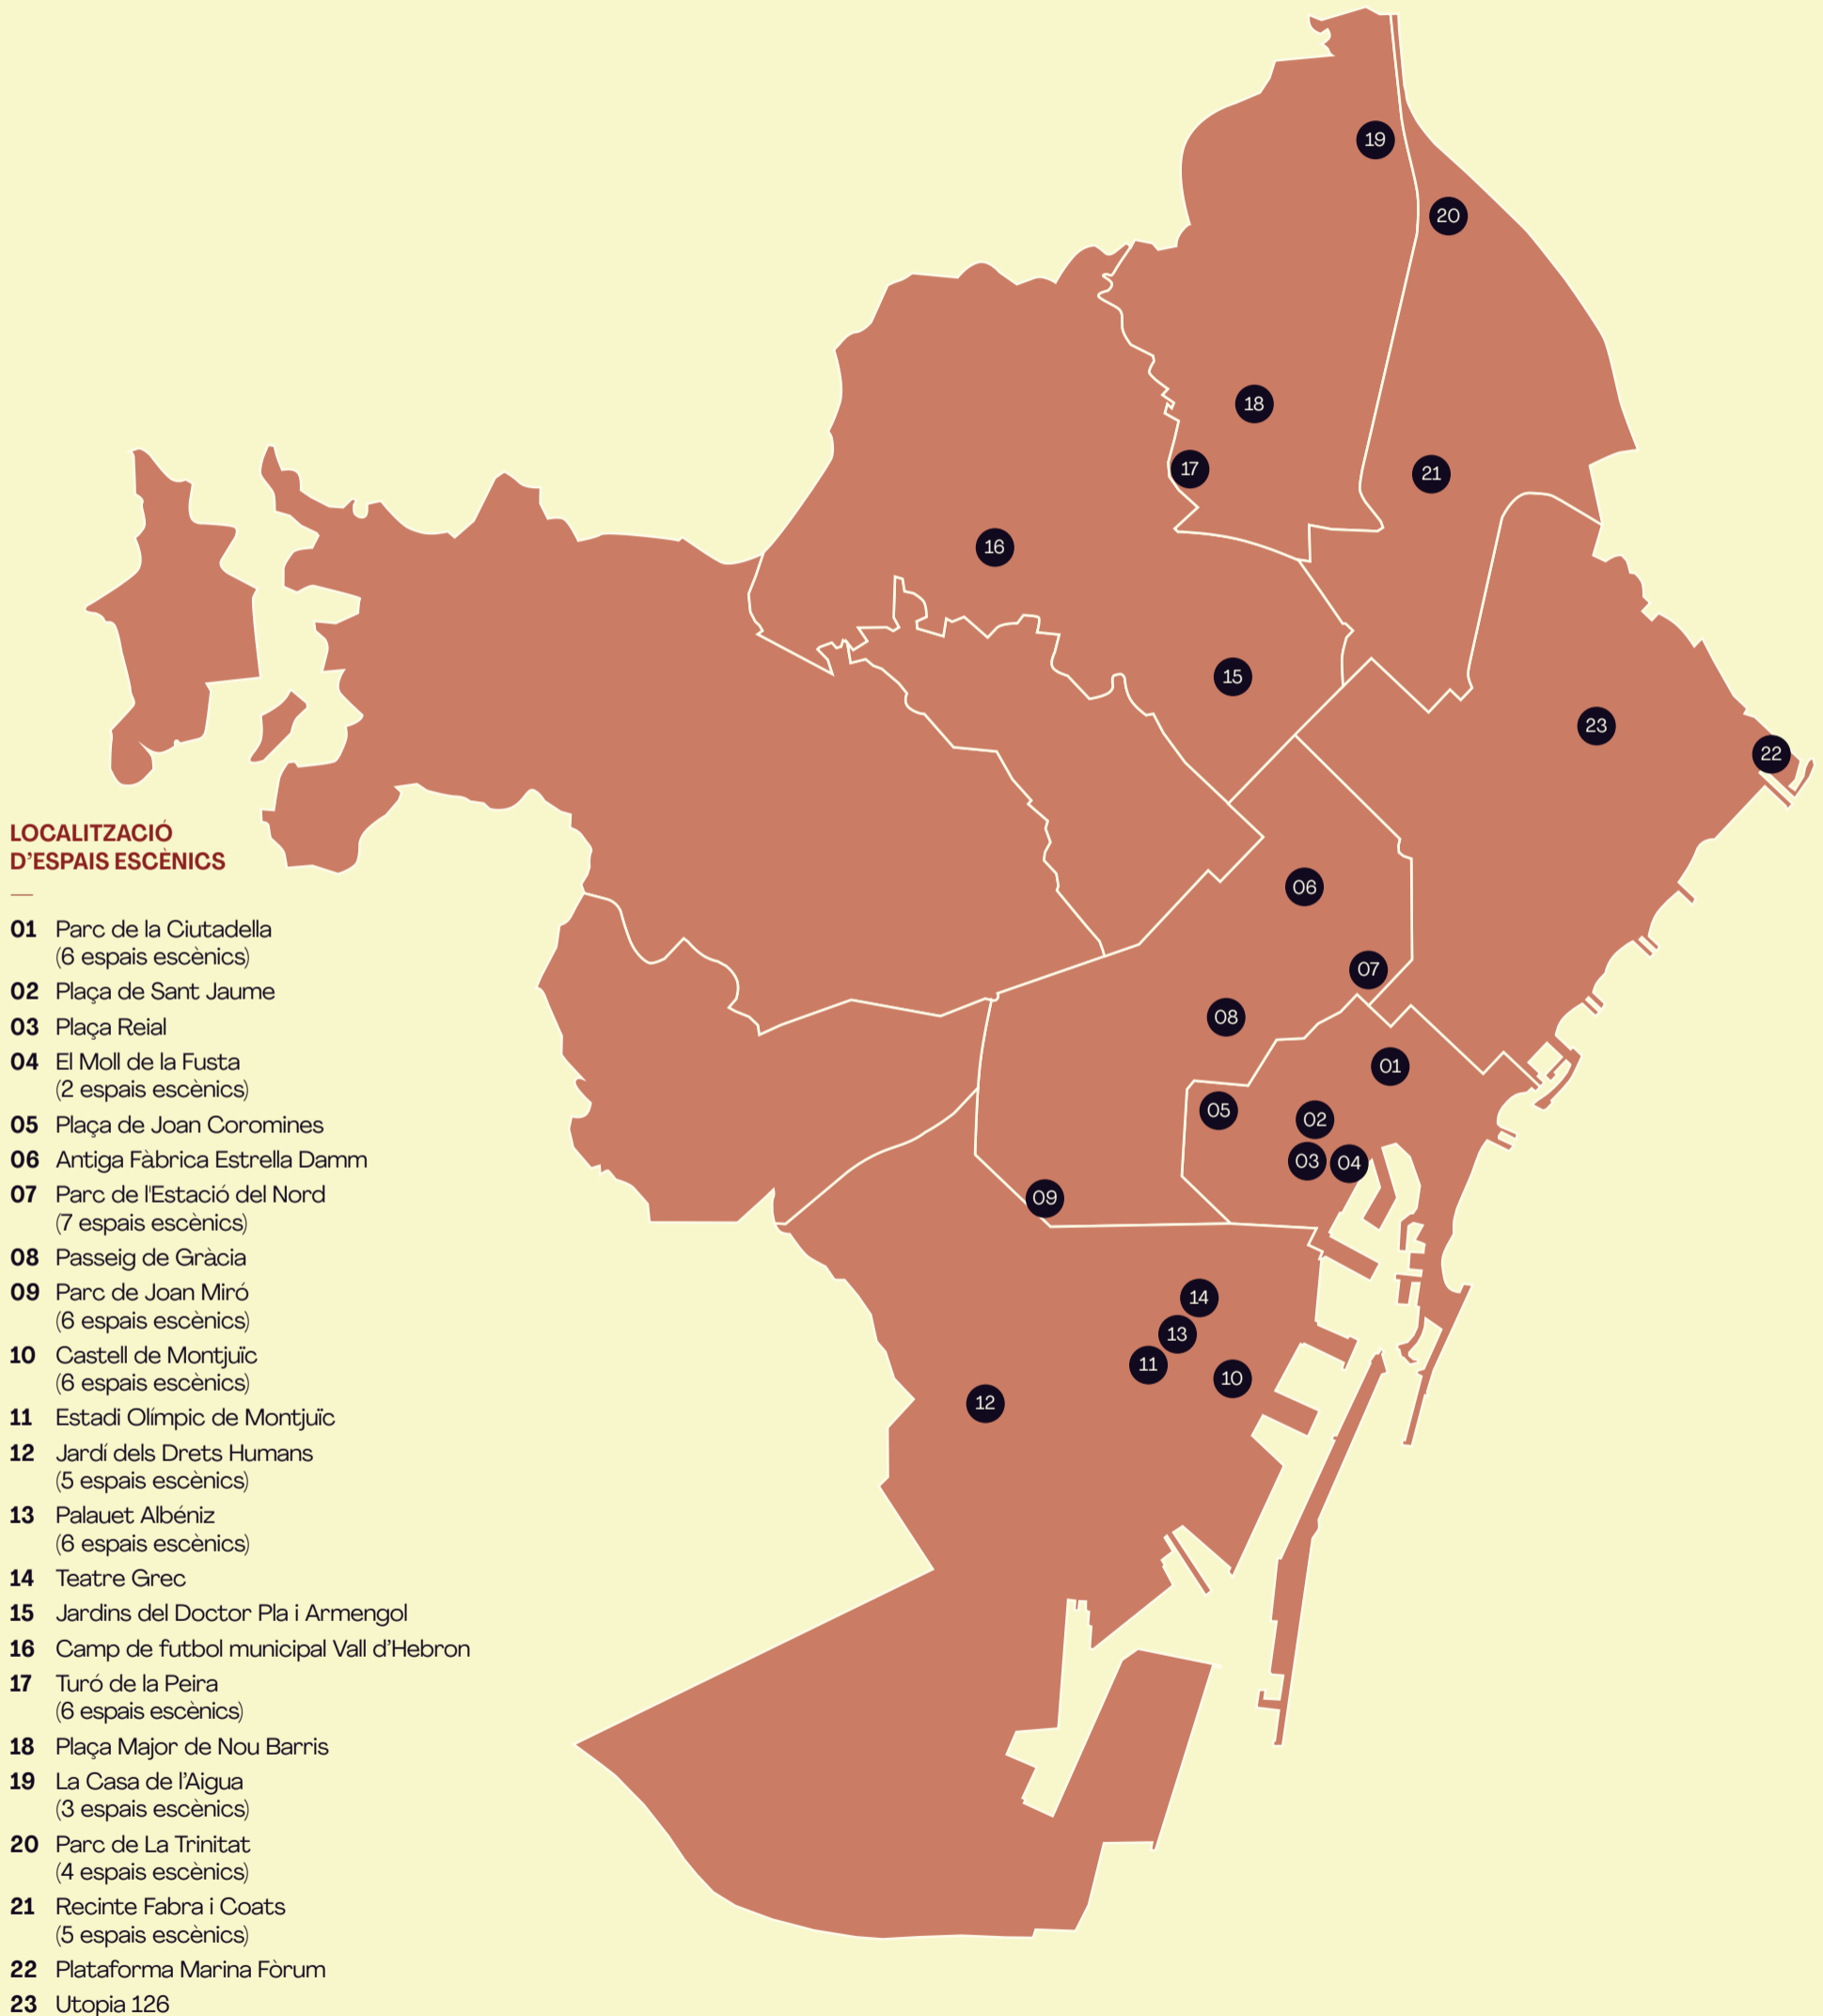

MERCÈ 2021

**150
ANYS**