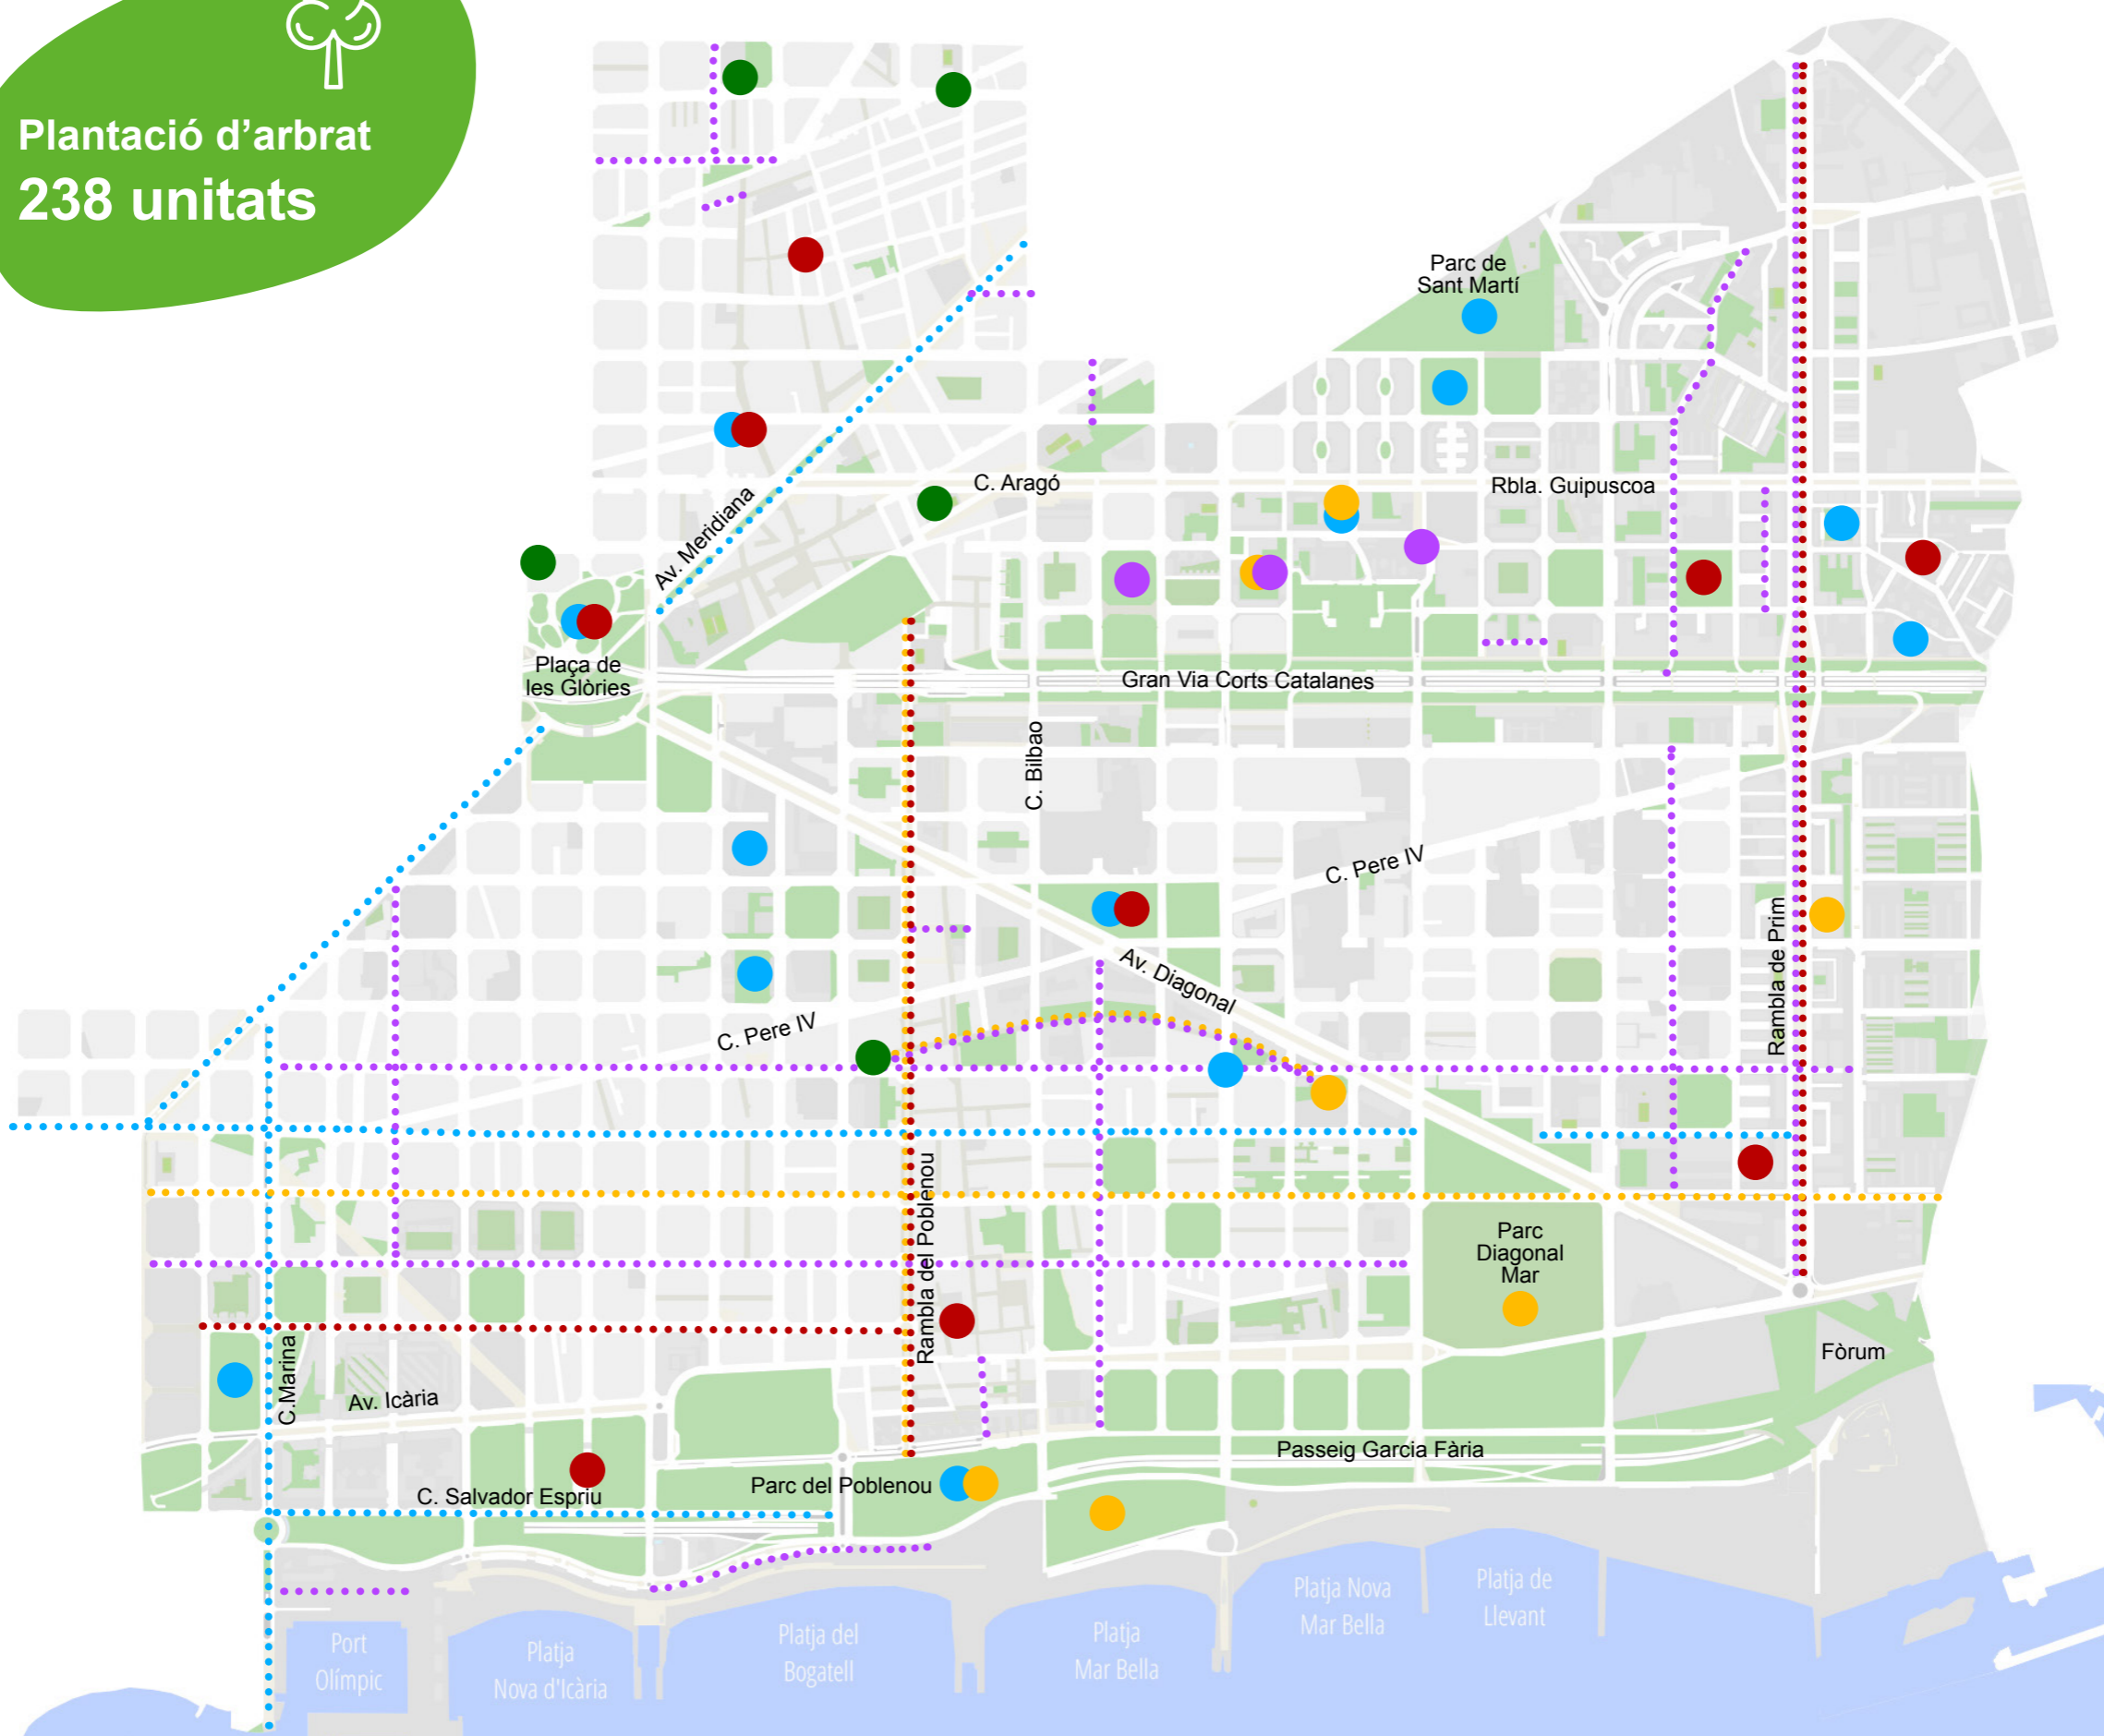

ACTUACIONS A SANT MARTÍ

DE GENER
A MARÇ
DE 2022

- Actuacions en espais verds escolars
- Actuacions de retall i poda d'arbusts
- Actuacions de millora general de l'espai
- Poda d'arbres
- Gestió i neteja de la vegetació dels escocells
- Cuidem BCN

Plantació d'arbrat
238 unitats

Ajuntament de
Barcelona