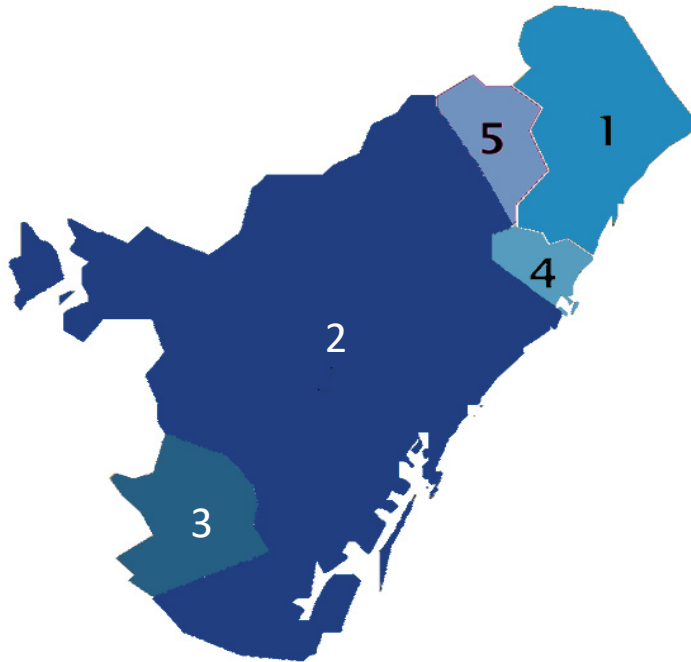

Datos mensuales provisionales, revisadas anualmente a finales de año.

Provisional monthly data, reviewed annually at the end of the year.

La comarca Barcelonès inclou els següents 5 municipis:

La comarca Barcelonès incluye los siguientes 5 municipios:

The Barcelonès region includes the following 5 municipalities:

1. Badalona; 2. Barcelona; 3. l'Hospitalet de Llobregat; 4. Sant Adrià de Besòs; 5. Santa Coloma de Gramenet

S'agraeixen aportacions per actualitzacions, modificacions o omissions a: estudis@barcelonaturisme.com