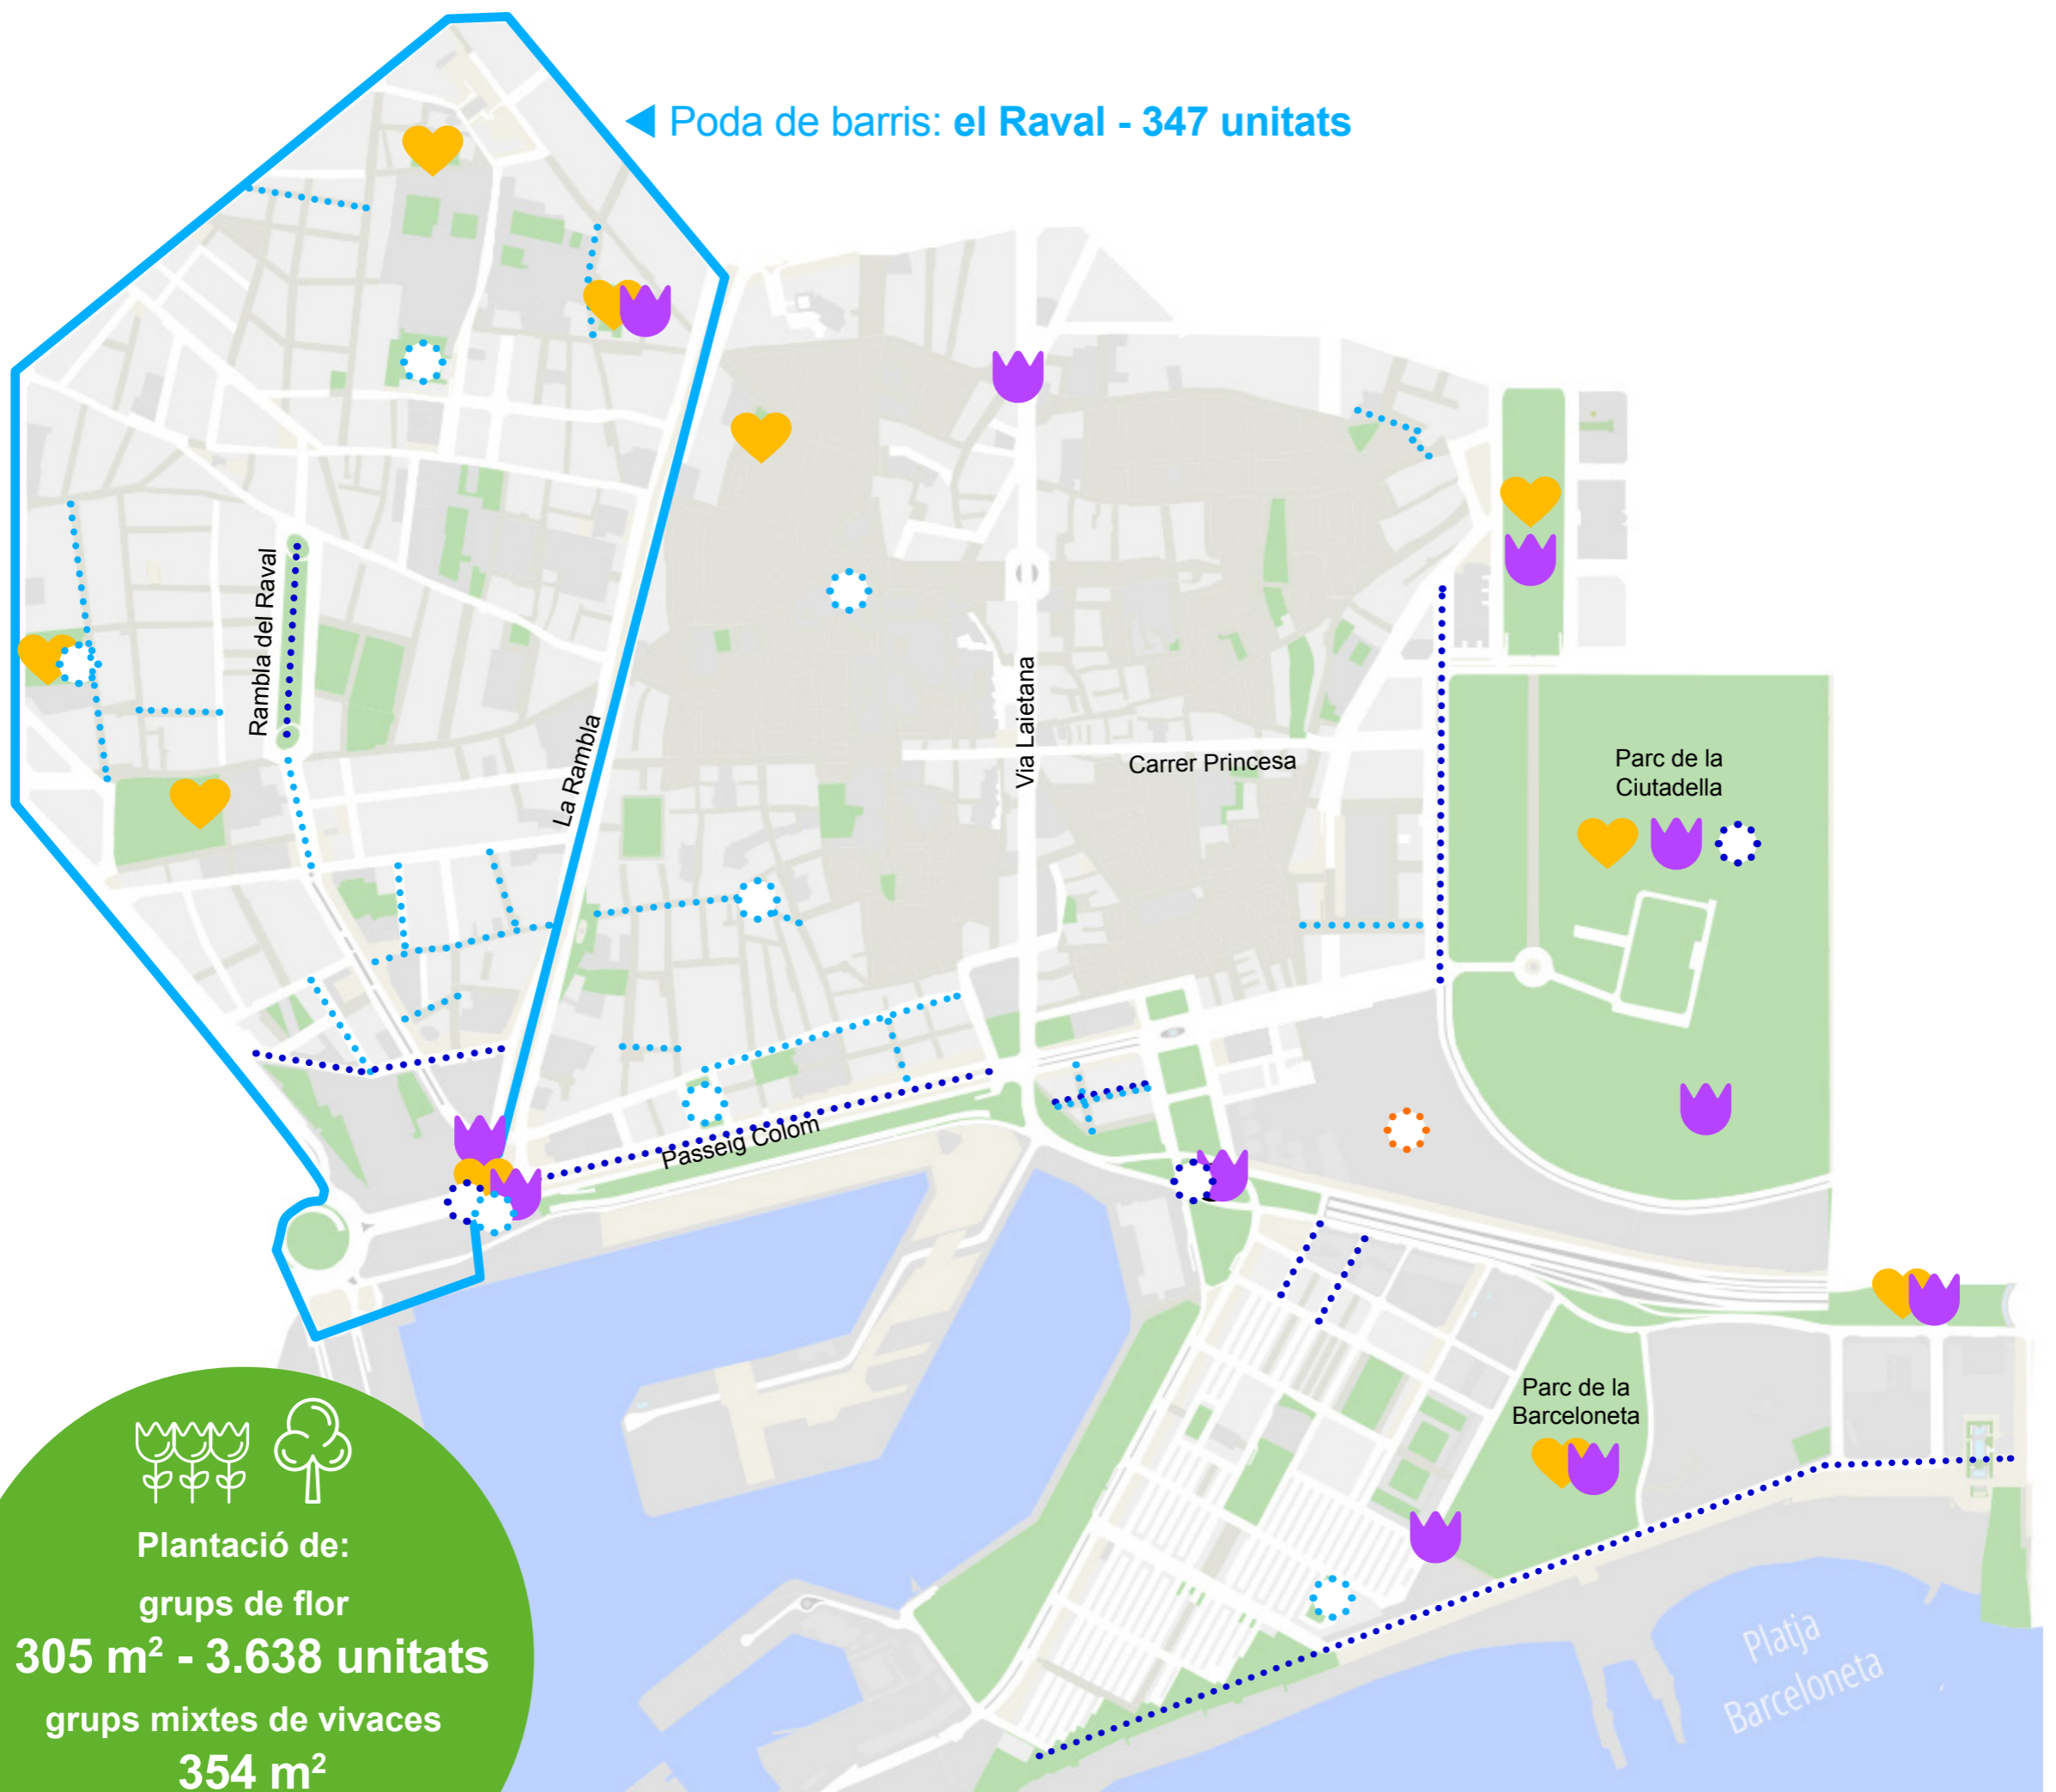

ACTUACIONS A CIUTAT VELLA

D'ABRIL A
JUNY
DE 2022

♥ Actuacions de millora general de l'espai

🌸 Plantació grups de flor i/o
grups mixtes de vivaces

..... Plantació d'arbrat

..... Poda d'arbres

..... Actuacions en escocells

Plantació de:
grups de flor
305 m² - 3.638 unitats
grups mixtes de vivaces
354 m²
arbrat
15 unitats

Ajuntament de
Barcelona