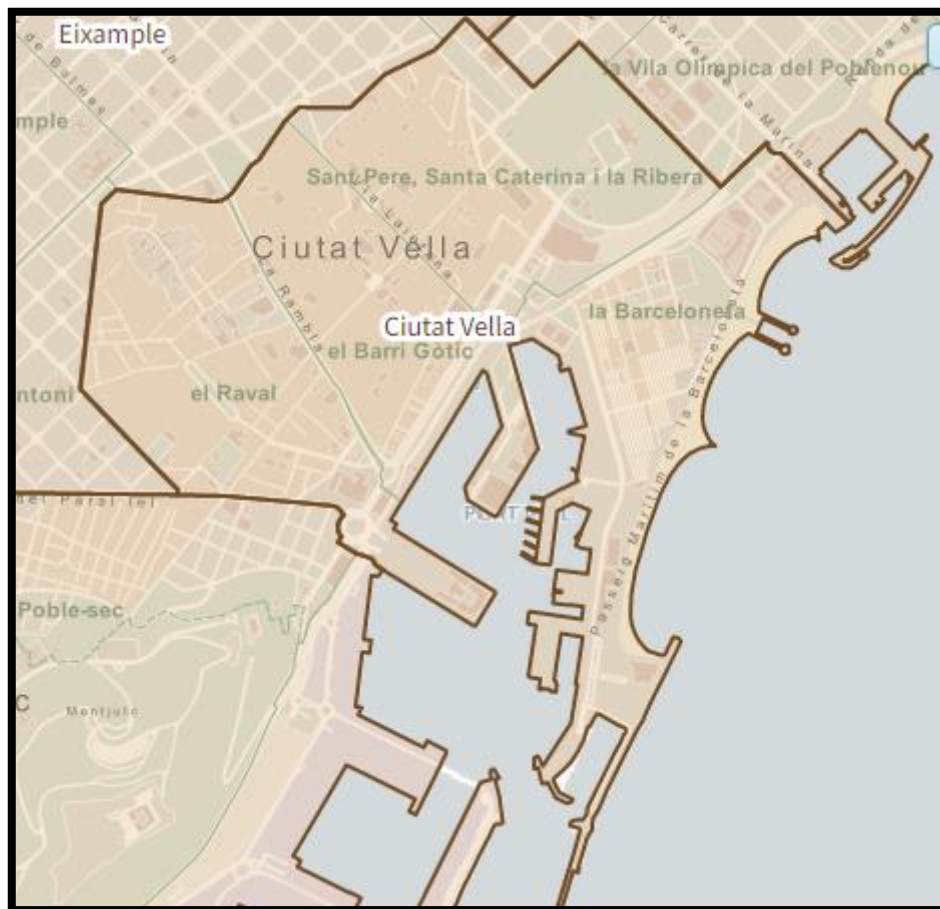

1. INVENTARI DE DADES DEL DISTRICTE

HECTÀREES DE VERD	62,99
ÀREES DE JOC INFANTIL	37
ÀREES D'ESBARJO PER A GOSSOS	3
ARBRAT VIARI + ZONA + PALMERES	12.063
JARDINERES	887
GRUPS DE FLOR (m²)	283,97
GRUPS MIXTES VIVACES (m²)	2.865,90

Font: NEV març de 2022

Mapa barris de Ciutat Vella. Font: CartoBCN