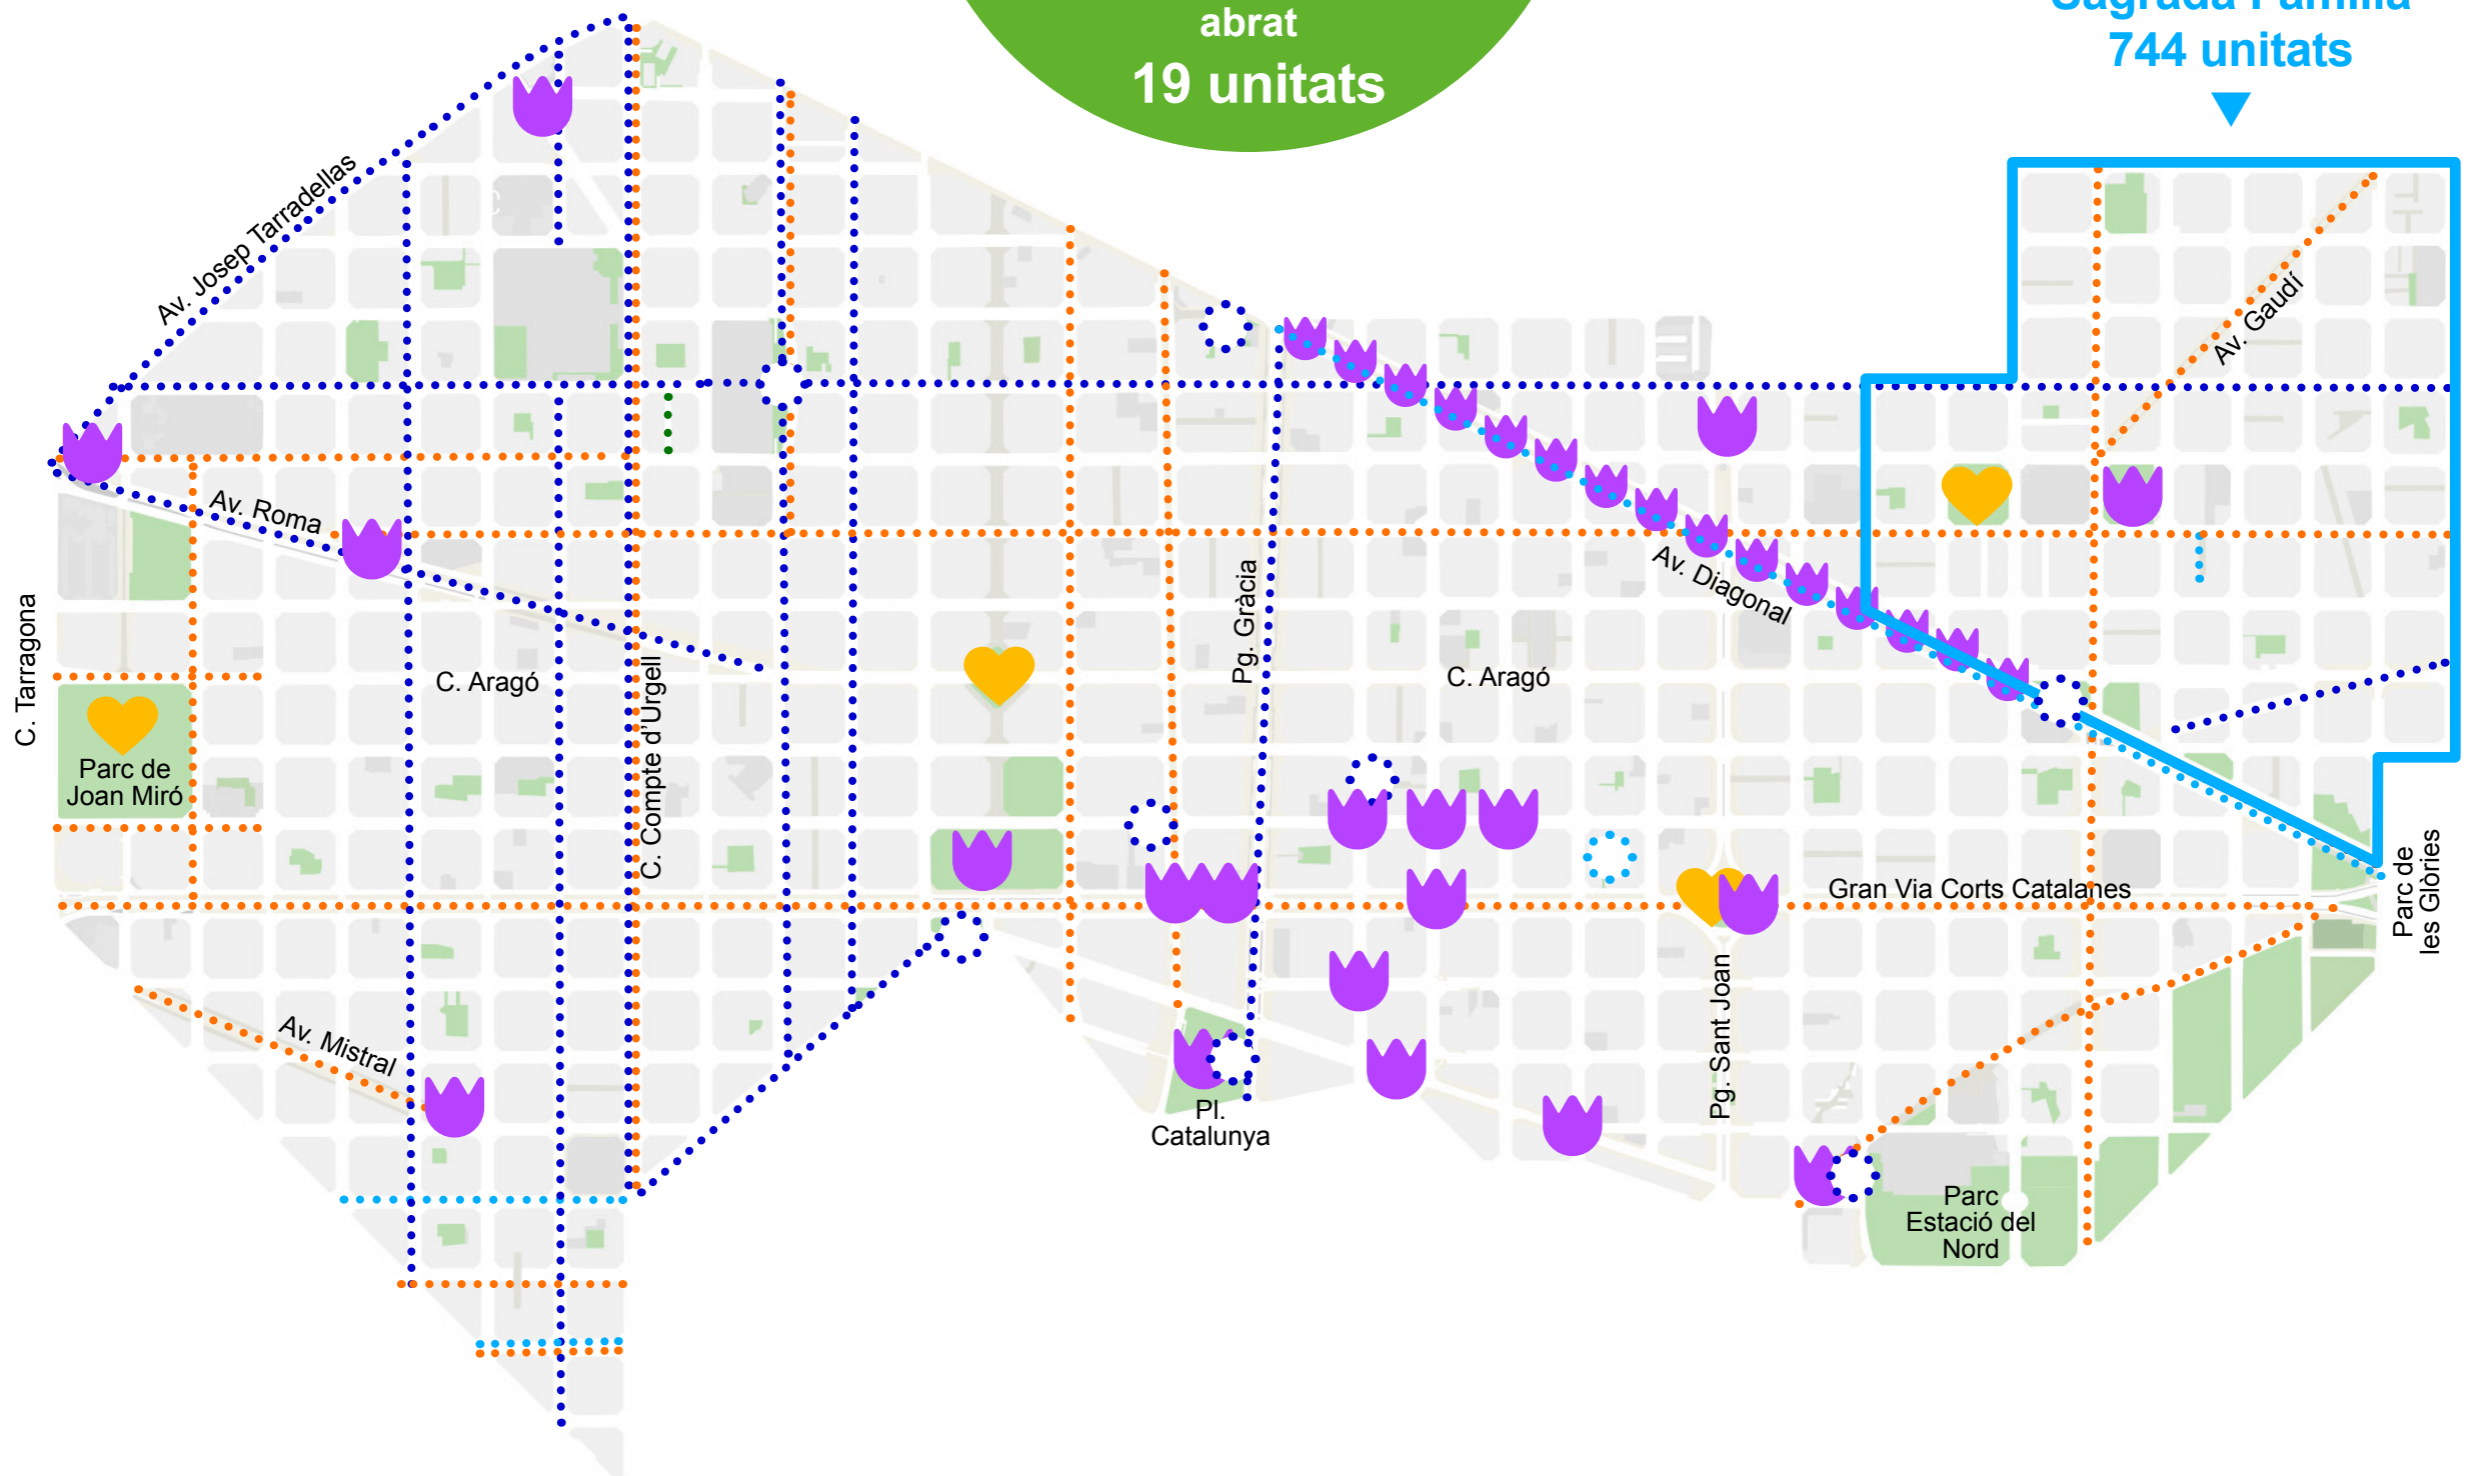

ACTUACIONS A L'EIXAMPLE

D'ABRIL A
JUNY
DE 2022

 Actuacions de millora general de l'espai

 Plantació grups de flor i/o grups mixtes de vivaces

 Plantació d'arbrat

 Poda d'arbres

 Actuacions en escocells

Plantació de:
grups de flor
527 m² - 5.630 unitats
grups mixtes de vivaces
459 m²
arbrat
19 unitats

Poda de barris
Sagrada Família
744 unitats

Ajuntament de
Barcelona