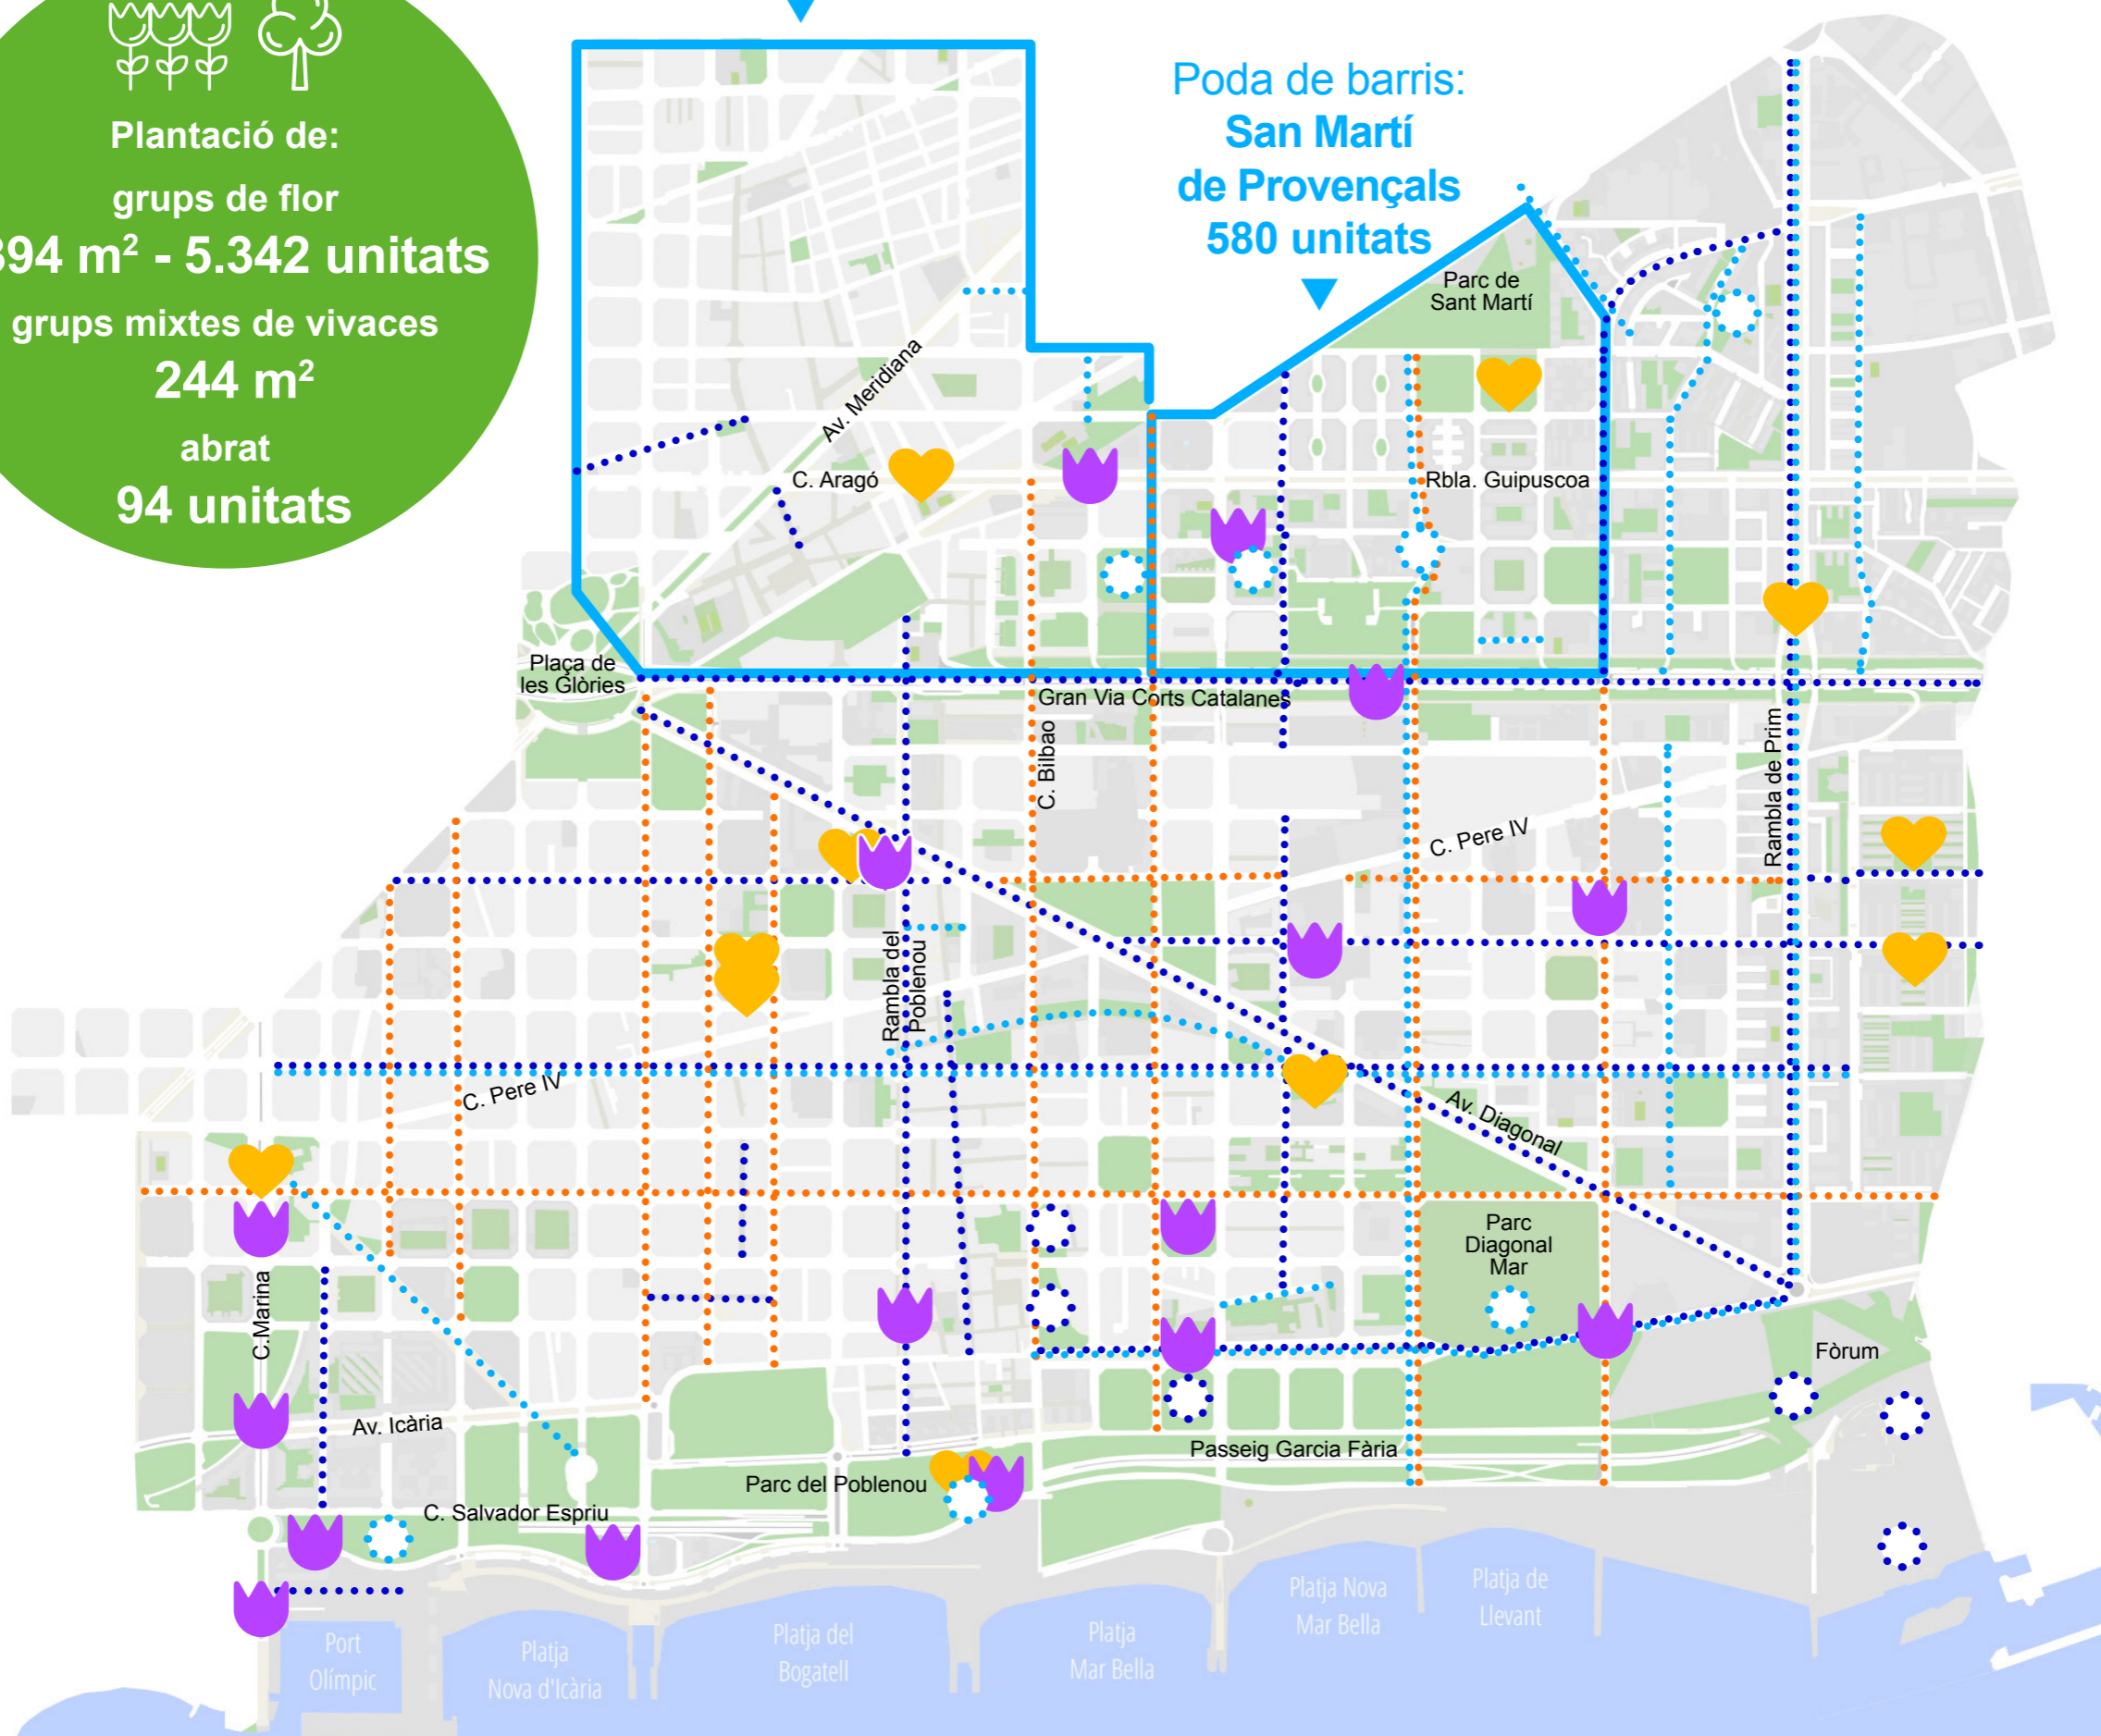

ACTUACIONS A SANT MARTÍ

D'ABRIL A
JUNY
DE 2022

Actuacions de millora general de l'espai

Plantació grups de flor i/o
grups mixtes de vivaces

Plantació d'arbrat

Poda d'arbres

Actuacions en escocells

Poda de parcs:

Parc Diagonal Mar: 312 unitats

Parc del Poblenou: 1.139 unitats

Parc del Port Olímpic: 362 unitats

Poda de barris:
el Camp de l'Arpa i el Clot
237 unitats

Poda de barris:
San Martí
de Provençals
580 unitats

Plantació de:
grups de flor
394 m² - 5.342 unitats
grups mixtes de vivaces
244 m²
arbrat
94 unitats

Ajuntament de
Barcelona