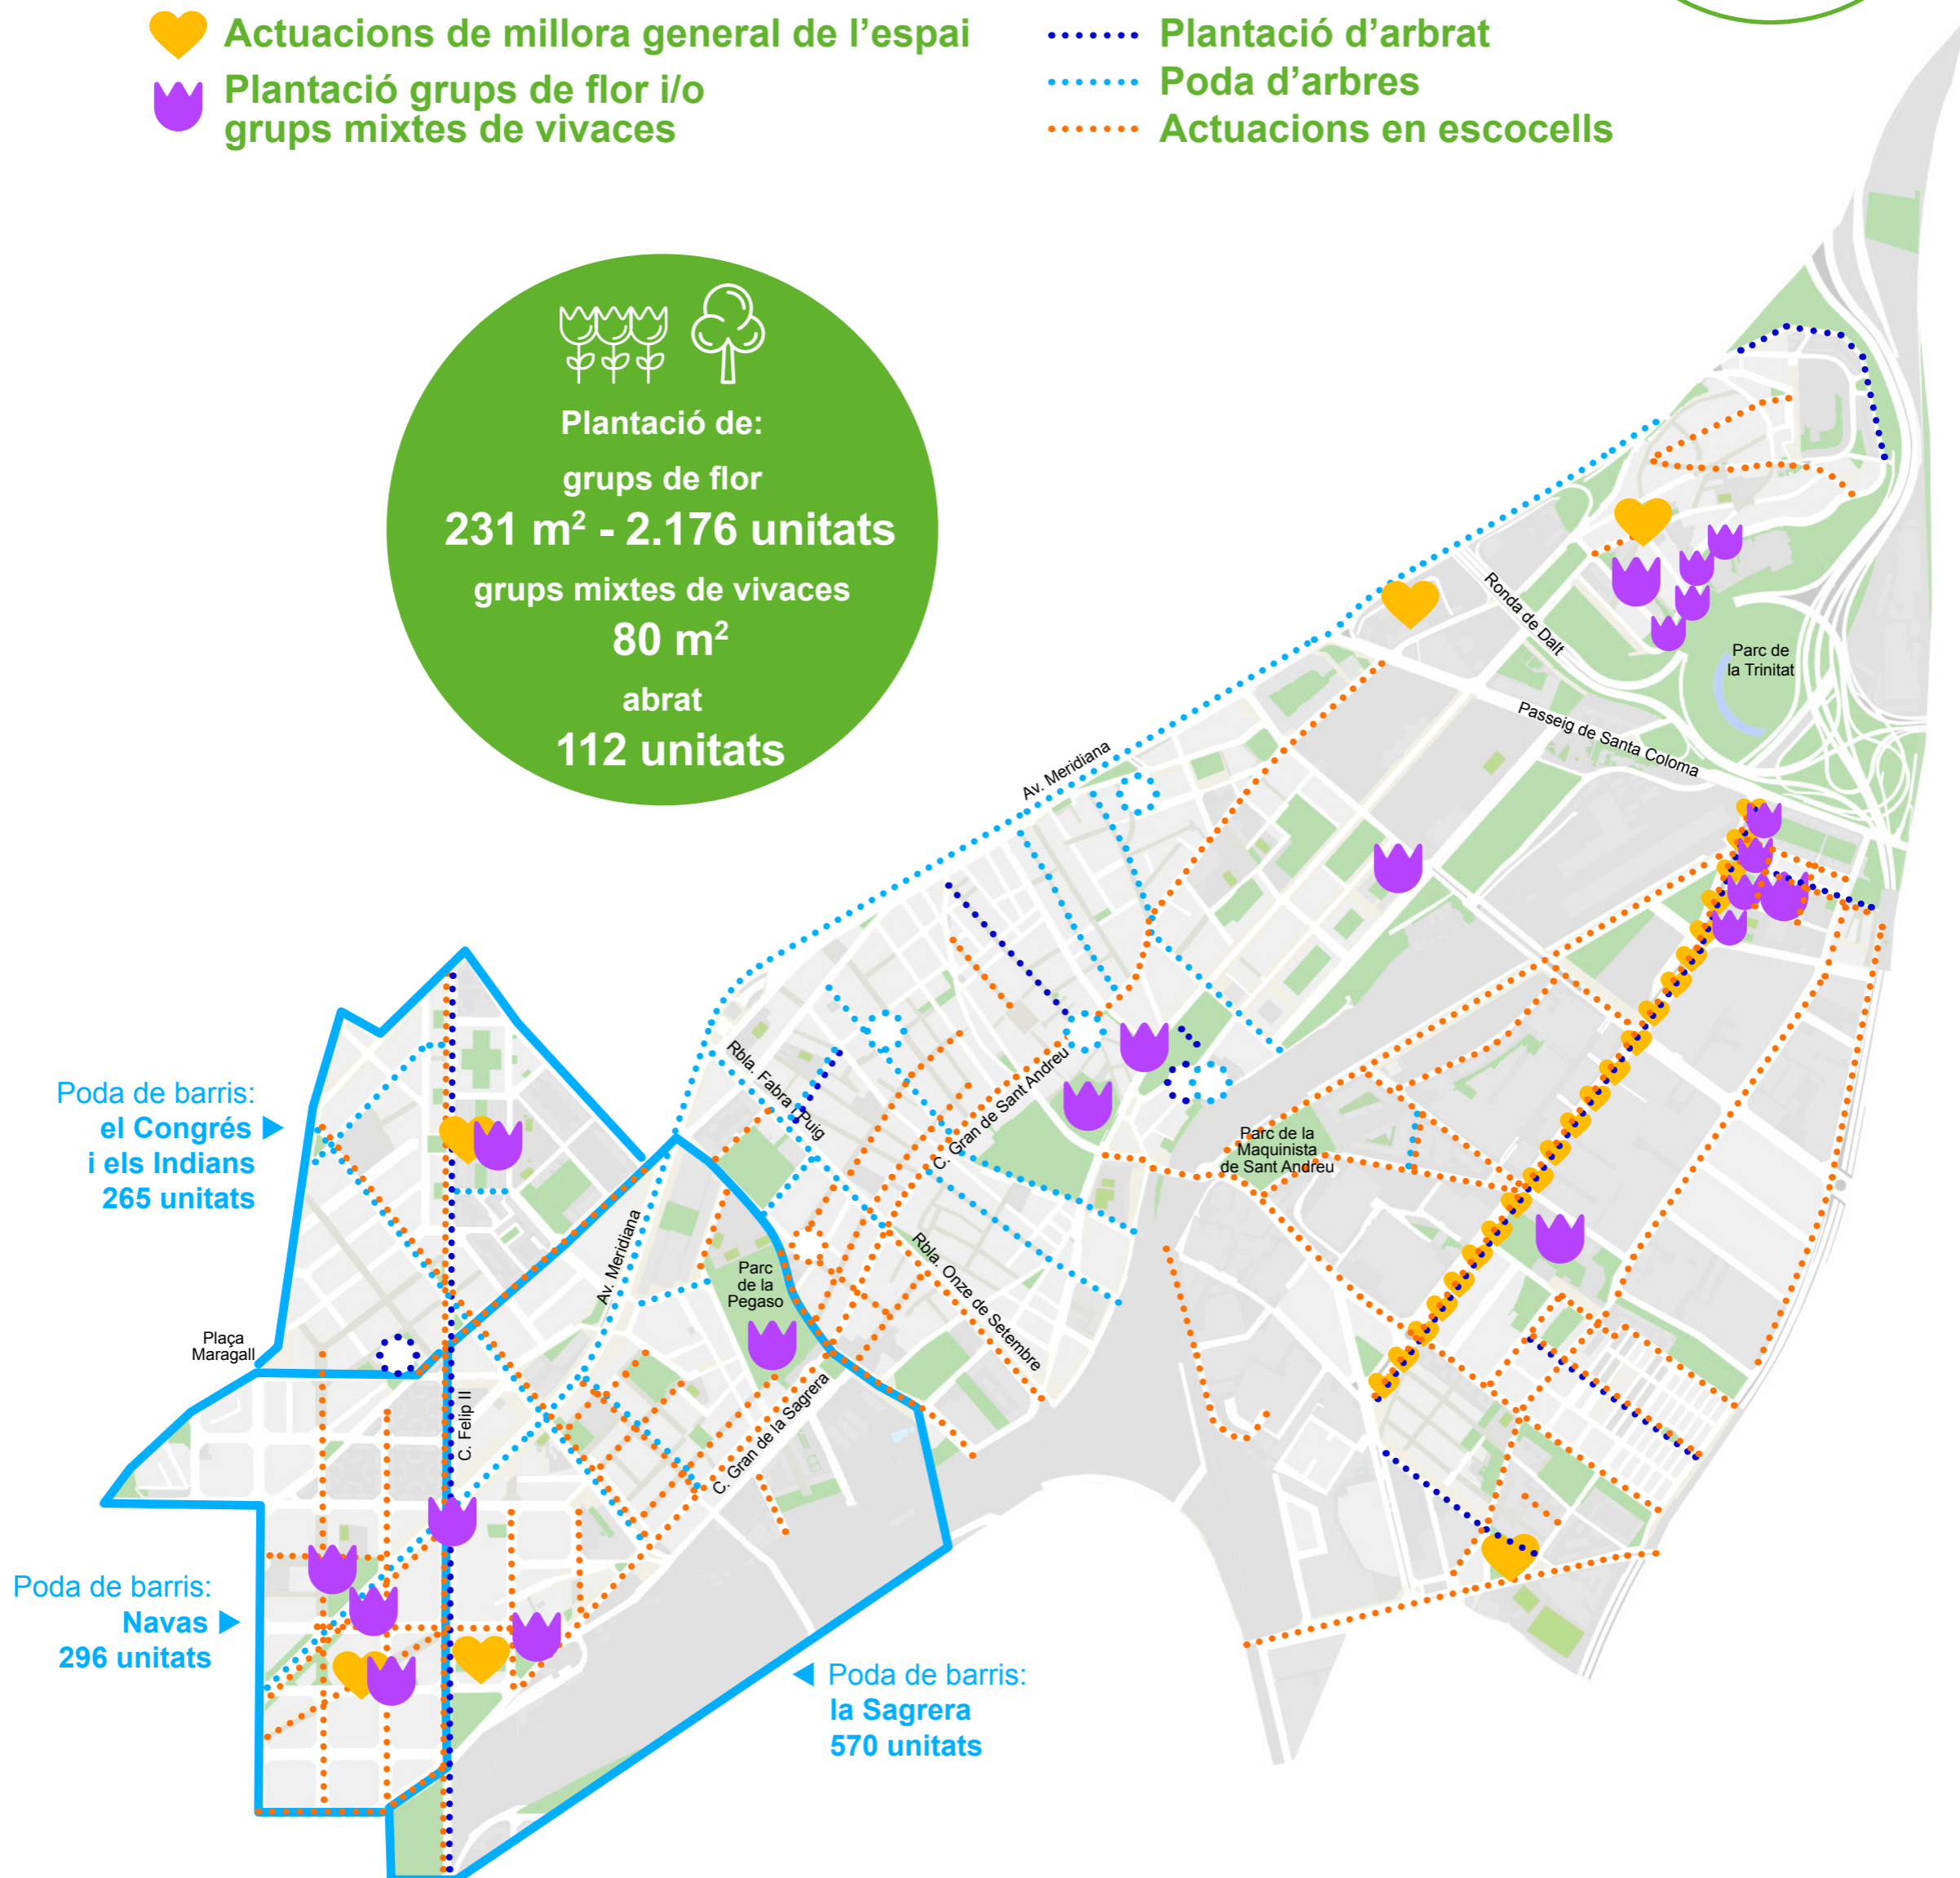

ACTUACIONS A SANT ANDREU

D'ABRIL A
JUNY
DE 2022

Actuacions de millora general de l'espai

Plantació grups de flor i/o
grups mixtes de vivaces

Plantació d'arbrat

Poda d'arbres

Actuacions en escocells

Plantació de:
grups de flor
231 m² - 2.176 unitats
grups mixtes de vivaces
80 m²
arbrat
112 unitats

Ajuntament de
Barcelona