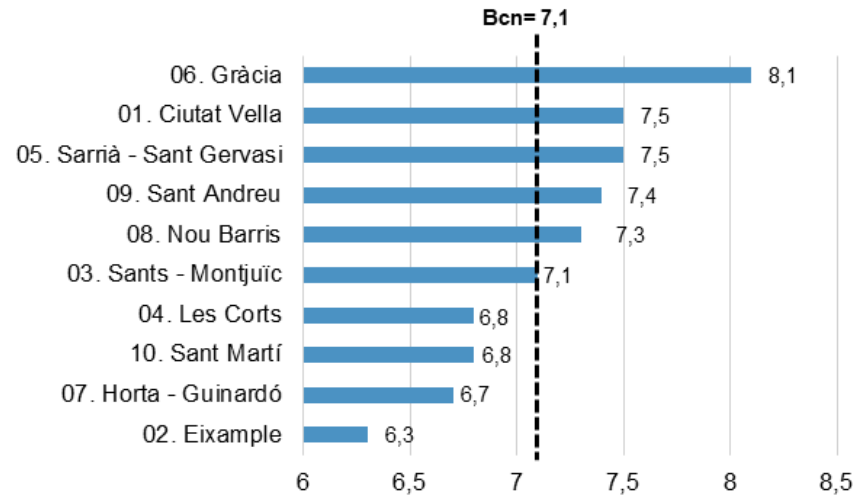

Població	Renda	Atur	Habitatge	Formació	Ús TIC

Taxa de natalitat (‰)