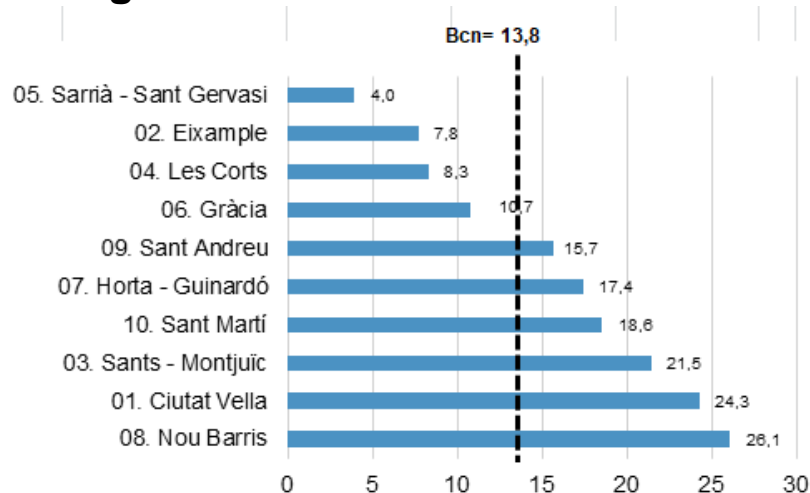

Preu de venda 2a mà (€/m2)

Nombre de compravendes

Població	Renda	Atur	Habitatge	Formació	Ús TIC
----------	-------	------	-----------	-----------------	--------

% Alumnat que no supera les competències en anglès a 4rt. ESO