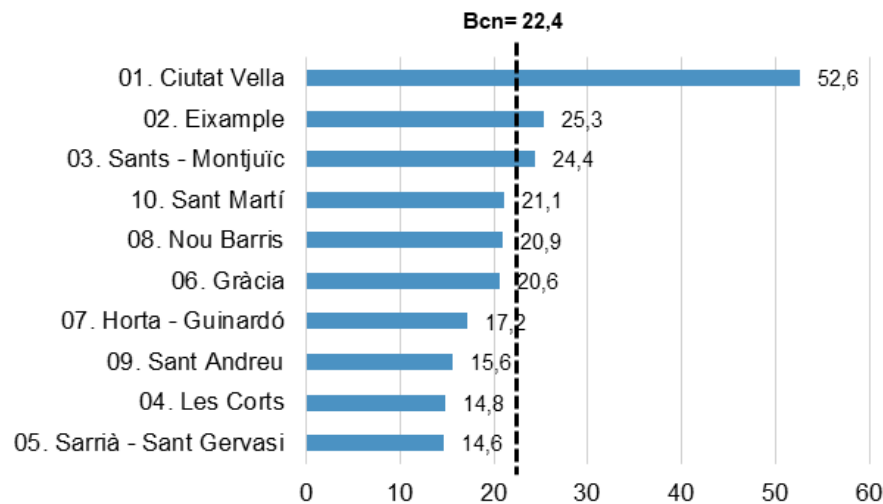

Ajuntament
de Barcelona

Dades bàsiques de districtes

2022

Juliol de 2022

Població	Renda	Atur	Habitatge	Formació	Ús TIC
-----------------	-------	------	-----------	----------	--------

Índex d'Envel·liment

Població Estrangera (%)