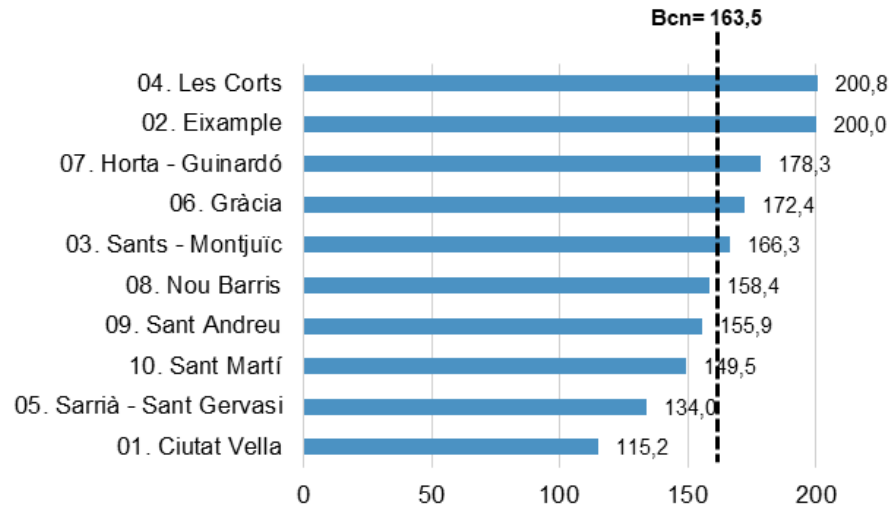

Ajuntament
de Barcelona

Dades bàsiques de districtes

2022

Juliol de 2022

Població	Renda	Atur	Habitatge	Formació	Ús TIC
-----------------	-------	------	-----------	----------	--------

Índex d'Envel·liment

Població Estrangera (%)