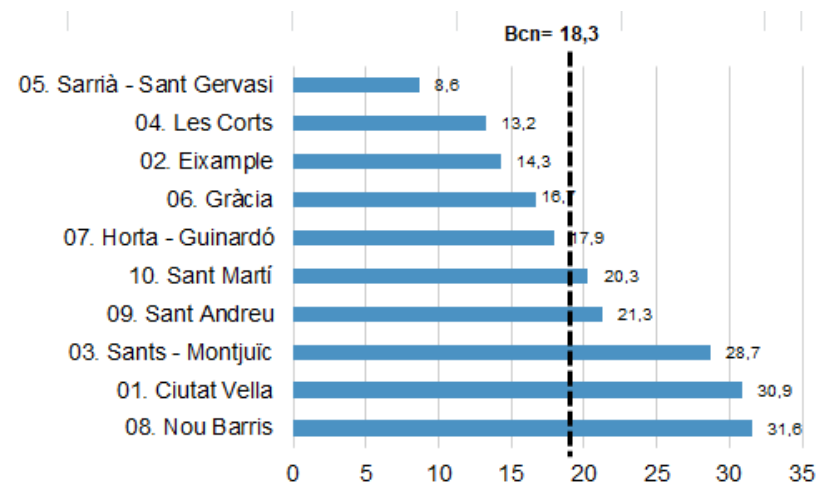

% Alumnat que no supera les competències en matemàtiques a 4rt. ESO