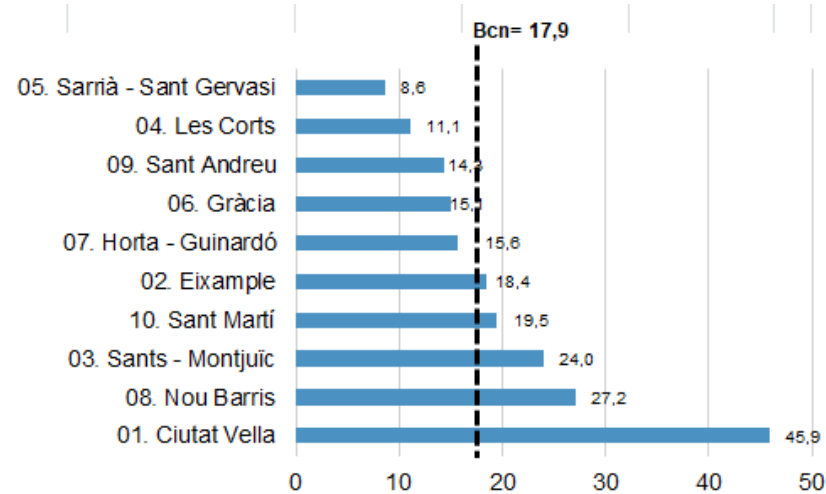

Població	Renda	Atur	Habitatge	Formació	Ús TIC

Alumnat estranger (%)