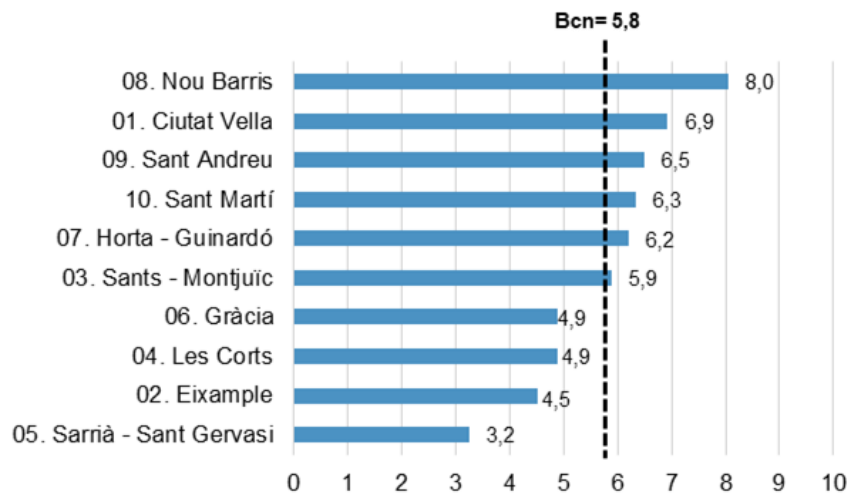

Població	Renda	Atur	Habitatge	Formació	Ús TIC

Atur registrat sobre població 16-64 anys (%)