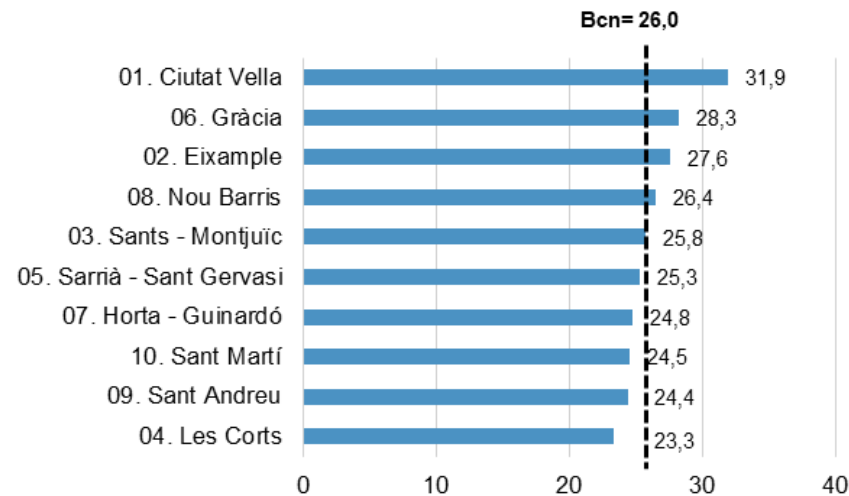

Població de 65 i més anys que viu sola (%)