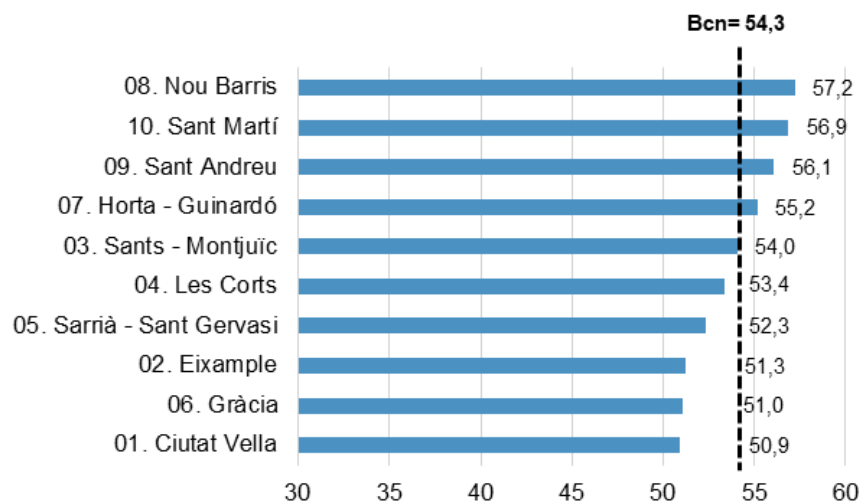

Atur de llarga durada / total d'atur registrat (%)