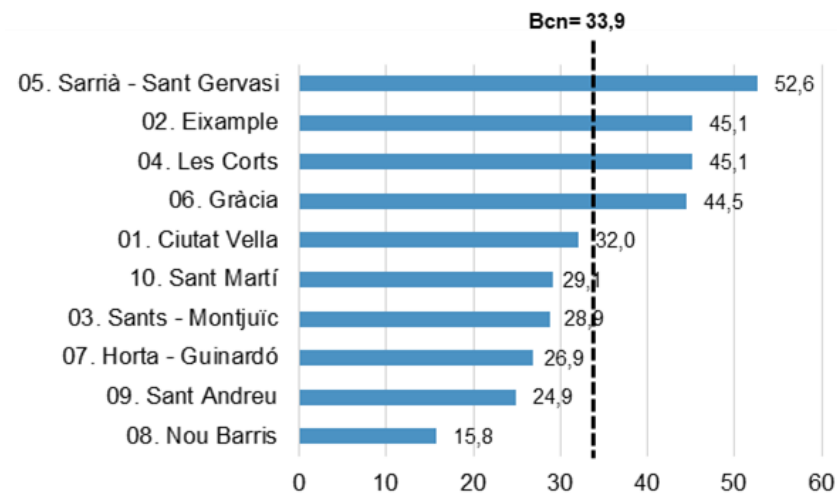

Població amb estudis universitaris i CFGS (%)