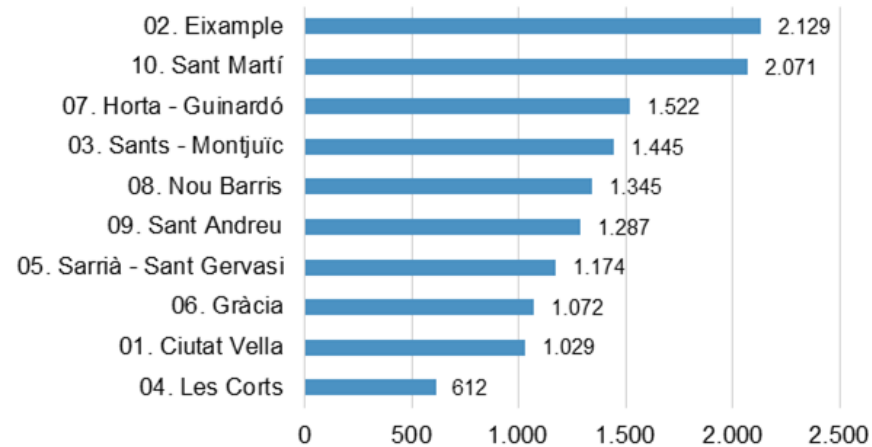

Nombre de compravendes