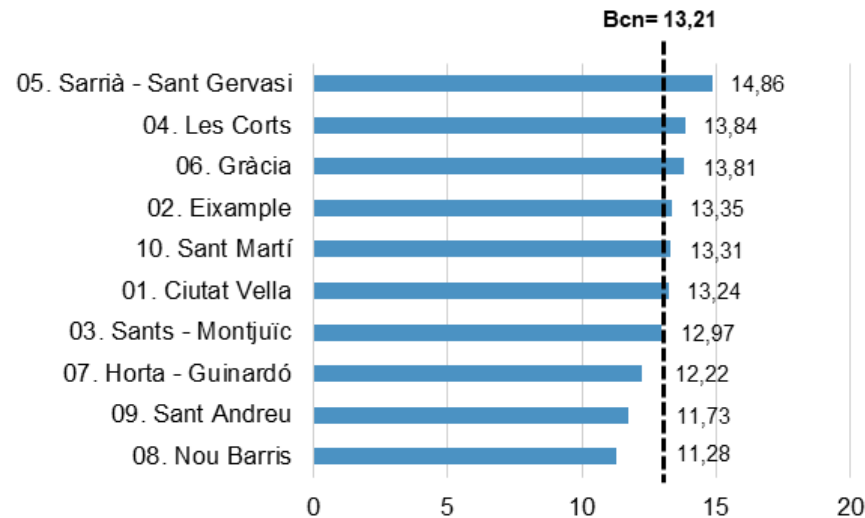

Població	Renda	Atur	Habitatge	Formació	Ús TIC

Preu del lloguer (€/m2/mes)