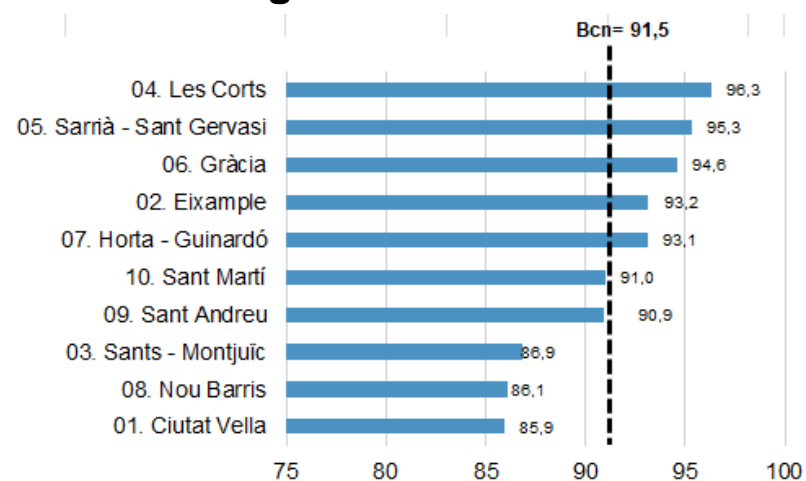

% Alumnat graduat/avaluat a 4rt. ESO