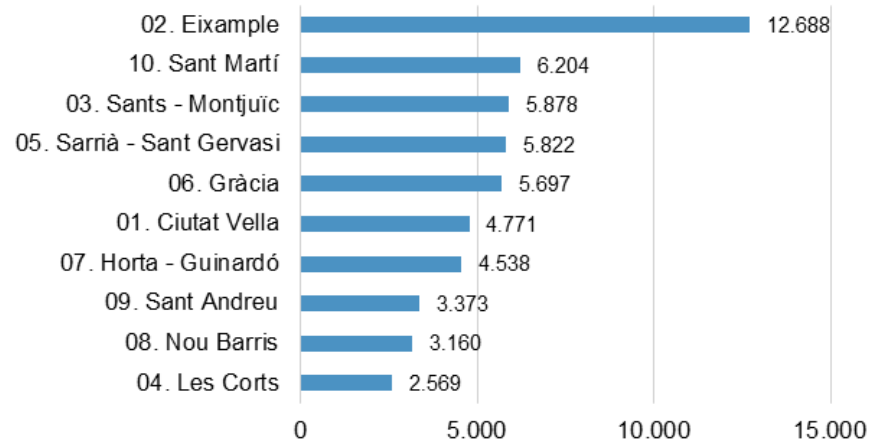

Nombre de contractes de lloguer