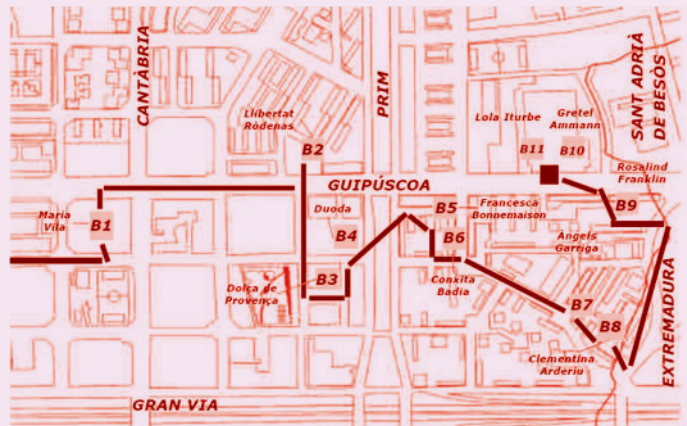

RUTES PEL BARRI PER CONÈIXER LA VIDA DE LA VINTENA DE DONES QUE DONEN NOM A ALGUNS DELS SEUS CARRERS

ACTIVITAT GRATUÏTA AMB INSCRIPCIÓ PRÈVIA

1A RUTA: dissabte 4 de març, d'11 a 13 h

2A RUTA: dissabte 11 de març, d'11 a 13 h