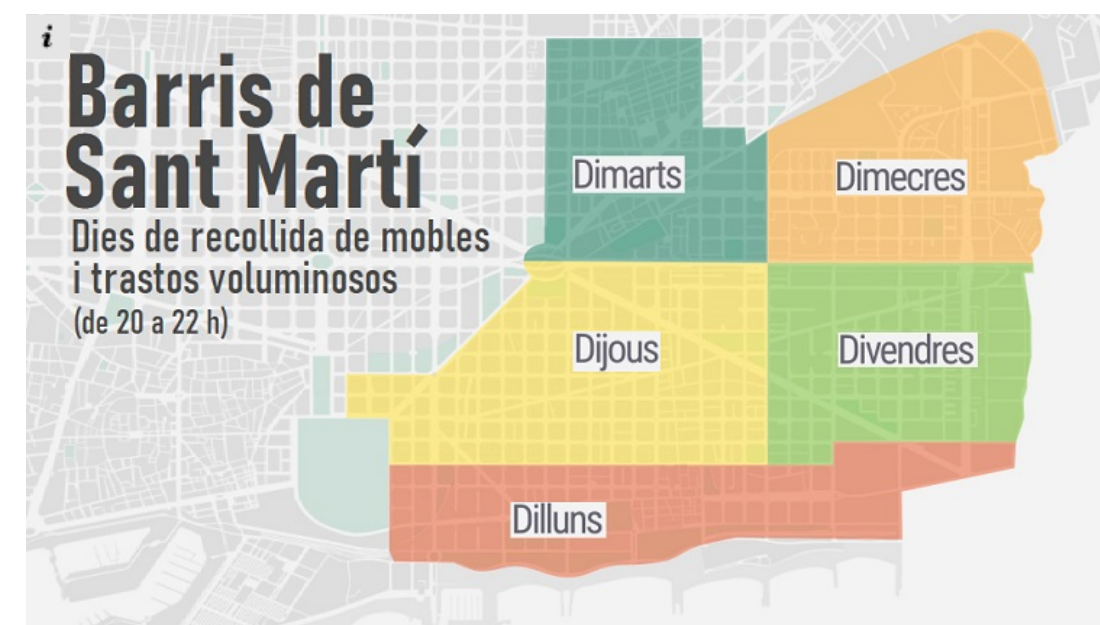

Només cal tenir en compte el dia que li correspon a cada carrer i baixar els elements [entre les 20 h i les 22 h](#) deixant-los davant de la porta de casa, [a la vorera i a tocar de la calçada](#). No s'han de deixar recolzats a la façana, perquè això dificulta el pas de les persones invidents.

- **El servei recull** tota mena d'objecte de dimensions grans, com ara sofàs, matalassos, portes, mobles, armaris, taules o escriptoris, cadires, caixes i llistons de fusta, persianes o joguines trencades, entre d'altres.
- **NO recull** runa, sanitaris o objectes similars, si s'han fet obres a l'habitatge. Les neveres, frigorífics o aparells d'aire condicionat amb components de CFC s'ha de dur al Punt Verd per tal de protegir el medi ambient.

Serveis alternatius

En cas que el servei no sigui operatiu pel motiu que sigui i no es puguin per baixar els objectes el dia que toca, hi ha d'altres opcions:

- **Punts Verds** (de zona, de barri o mòbils). Es pot localitzar el més proper a través del següent enllaç: [xarxa de Punts Verds de Sant Martí](#). Als barris de Sant Martí hi ha 3 de barri i 14 de mòbils.
- **Servei de recollida a domicili**. Aquest servei el poden utilitzar els particulars, els comerços, les oficines i els petits industrials. És de pagament excepte per a persones amb dificultats de mobilitat personal i s'acredita en el moment de la recollida. Es pot sol·licitar a l'[Oficina Virtual de Tràmits](#) o bé trucant al 010.

Més informació

[El web de Neteja i Residus](#)