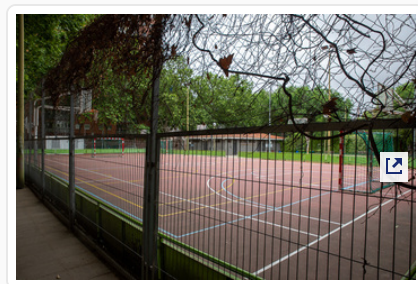

El projecte també preveu, de manera complementària, la redacció d'un Pla de Millora Urbana que permeti dissenyar un projecte per a la modificació de l'espai en una segona fase. Aquesta modificació consistiria en les actuacions següents: ampliació de l'espai esportiu mitjançant dues pistes poliesportives de dimensions oficials; construcció d'uns vestidors nous, d'espais d'emmagatzematge i d'espais polivalents; cobriment de les pistes; i restauració dels punts d'aigua i de llum necessaris.

Aquestes reformes permetran avançar cap a una instal·lació de qualitat al barri i iniciar els tràmits per a la seva cobertura.

Incorporació de la perspectiva de gènere: Els clubs i entitats que promovem aquesta iniciativa incorporem la perspectiva de gènere en tots els nostres projectes i accions, no només promovent la pràctica femenina de l'esport, sinó també lluitant contra la desigualtat de gènere en l'esport i en altres àmbits. Aquesta iniciativa també està promoguda per dones i es pretén que l'habilitació d'aquest espai permeti promoure l'esport femení al barri, on ja estem desenvolupant accions en aquesta línia.

Persones o entitats impulsores: Club Rosario Central Catalunya

[Equipaments i espais esportius](#)

[Diagonal Mar i el Front Marítim del Poblenou](#)

IMATGES RELACIONADES

PROPOSTES INCLOSES EN AQUEST PROJECTE

Ampliació, reforma i cobriment de la Pista Poliesportiva Pujades

Futsal Rosario Central Catalunya @futsal_rosario_centr

480

suports

[0 COMENTARIS](#)

Ordenar per: [Més antic](#) ▾