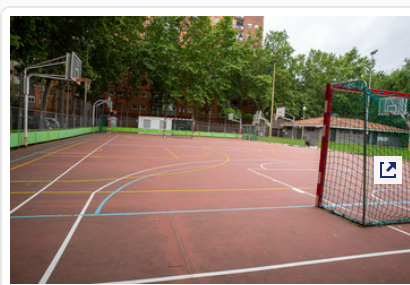

El projecte també preveu, de manera complementària, la redacció d'un Pla de Millora Urbana que permeti dissenyar un projecte per a la modificació de l'espai en una segona fase. Aquesta modificació consistiria en les actuacions següents: ampliació de l'espai esportiu mitjançant dues pistes poliesportives de dimensions oficials; construcció d'uns vestidors nous, d'espais d'emmagatzematge i d'espais polivalents; cobriment de les pistes; i restauració dels punts d'aigua i de llum necessaris.

Aquestes reformes permetran avançar cap a una instal·lació de qualitat al barri i iniciar els tràmits per a la seva cobertura.

Incorporació de la perspectiva de gènere: Els clubs i entitats que promovem aquesta iniciativa incorporem la perspectiva de gènere en tots els nostres projectes i accions, no només promovent la pràctica femenina de l'esport, sinó també lluitant contra la desigualtat de gènere en l'esport i en altres àmbits. Aquesta iniciativa també està promoguda per dones i es pretén que l'habilitació d'aquest espai permeti promoure l'esport femení al barri, on ja estem desenvolupant accions en aquesta línia.

Persones o entitats impulsores: Club Rosario Central Catalunya

[Equipaments i espais esportius](#)

[Diagonal Mar i el Front Marítim del Poblenou](#)

IMATGES RELACIONADES

PROPOSTES INCLOSES EN AQUEST PROJECTE

Ampliació, reforma i cobriment de la Pista Poliesportiva Pujades

Futsal Rosario Central Catalunya @futsal_rosario_centr

480

suports

[0 COMENTARIS](#)

Ordenar per: [Més antic](#) ▾