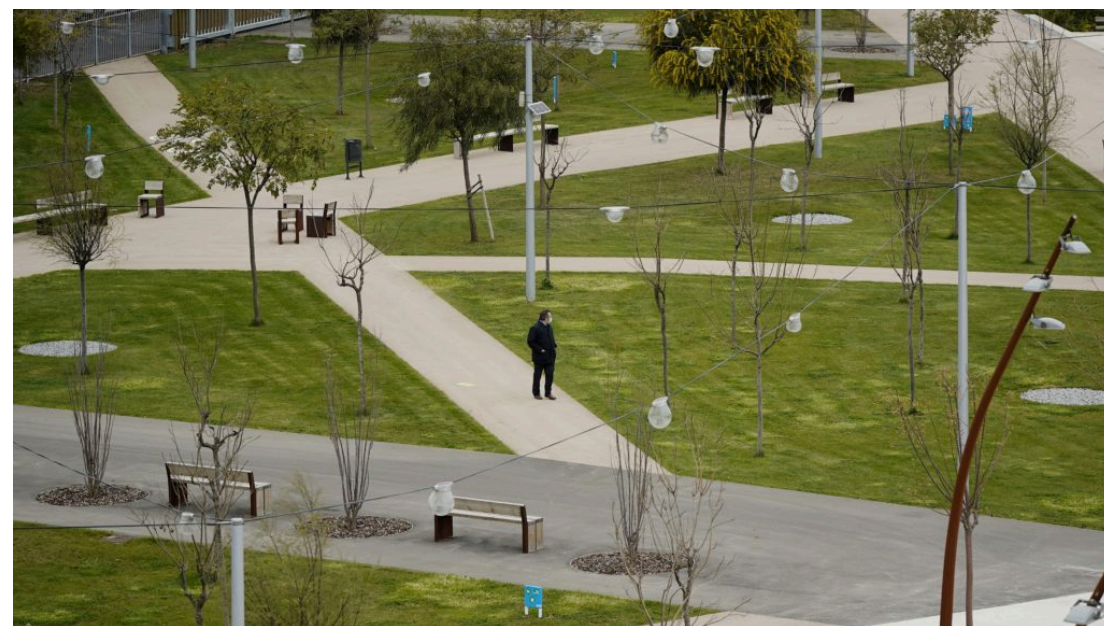

Obre el nou parc del Campus Diagonal-Besòs

18/03/2021 - 09:28 h

Pas endavant en el creixement del Campus Diagonal-Besòs amb l'obertura del parc i l'inici de la construcció del nou edifici per a pimes, persones emprenedores i cotreball. La zona universitària és un dels motors de la transformació d'aquesta àrea entre Barcelona i Sant Adrià de Besòs.

La zona verda i de lleure, de més de 20.000 metres quadrats, **cus l'espai universitari, el Port Fòrum i la platja amb els barris del Besòs** de Sant Martí i Sant Adrià.

A més, inclou una **zona infantil i pistes esportives** de futbol i bàsquet per a estudiants i veïnat.

Més investigació i recerca al campus

El nou edifici per a pimes, empreses emergents i espais de cotreball, de més de 7.000 metres quadrats, acollirà **persones autònomes i emprenedores** que treballen en temes relacionats amb l'activitat d'investigació i de recerca del campus.

Les obres comencen aquest mes de març i acabaran el 2023.

El Campus Diagonal-Besòs del futur

L'ampliació del Campus Diagonal-Besòs inclourà també un nou edifici per a centres i grups de recerca, i un nou espai per a empreses del sector de la sostenibilitat que serà la seu de [Barcelona Energia](#) i iniciatives d'economia circular de [Barcelona Activa](#).

Aquest campus universitari, inaugurat l'any 2016 amb l'activitat docent i de recerca, és un dels **motors de transformació d'aquesta zona metropolitana entre Barcelona i Sant Adrià de Besòs**.

Més informació

[Nota de premsa: Nou avenç al Campus Diagonal-Besòs amb l'obertura del Parc del Campus i la primera pedra del nou edifici per a pimes, startups i cotreball](#)