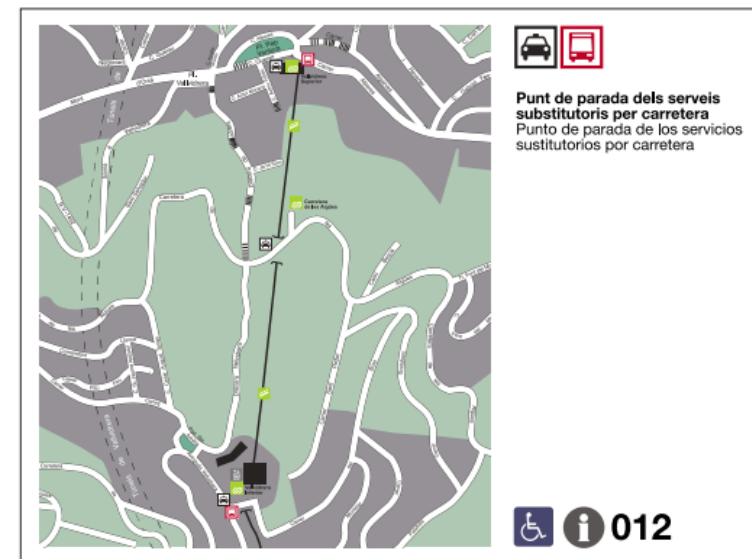

Avís de sequera: s'ha activat el protocol de sequera en fase d'alerta.

Sarrià - Sant Gervasi

[L'AJUNTAMENT](#)

[SERVEIS I TRÀMITS](#)

[GUIA DEL DISTRICTE](#)

[EL DISTRICTE I ELS SEUS BARRIS](#)

[CONEIXEU EL DISTRICTE](#)

[CONTACTE](#)

[Inici](#) / [Últimes notícies](#) / Afectació al servei del funicular de Vallvidrera

Afectació al servei del funicular de Vallvidrera

08/08/2023 - 13:56

Romandrà fora de servei fins al 25 d'agost per tasques de revisió. S'ofereix un servei substitutori per carretera.

L'aturada del servei es produeix amb motiu de la revisió anual del Funicular de Vallvidrera.

S'ha habilitat un servei substitutori per carretera amb autobusos, que funcionen en el mateix horari que el servei habitual del funicular. D'aquesta manera es cobreix el tram de les tres estacions que habitualment realitza el funicular i que són: Peu del Funicular, Carretera de les Aigües i Vallvidrera Superior.

Més informació al telèfon 012 i al web dels [Ferrocarrils de la Generalitat de Catalunya](#).

Adjunts

[Revisio-anual-funicular-Vallvidrera_tz](#)