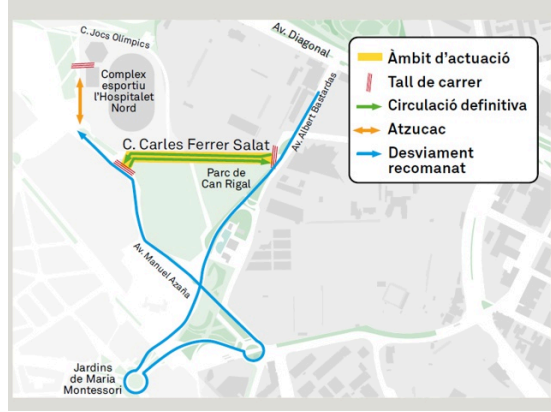

Notícies

**En marxa la votació popular per escollir el Cortsenc i Cortsenca d'honor de l'any 2024**

Ja podeu participar-hi, fins al 23 de setembre, a través del web del 'Línia les Corts'.

**Inici de la pavimentació al carrer de Carles Ferrer Salat**

Del 16 al 20 de setembre, per treballs de pavimentació, es produirà un tall complet de la circulació al carrer de Carles Ferrer Salat (vegeu el plànol amb el desviament de trànsit).

**Setmana de la Mobilitat a les Corts**

La cursa, que celebra els 12 anys, serà el diumenge 13 d'octubre a partir de les 9.30 h amb sortida a l'avinguda Sant Ramon Nonat.

**Música, arts de carrer i cultura popular en una Mercè que es viu també a les Corts**

La Mercè arriba a les Corts amb dos dies de concerts al carrer Menéndez y Pelayo, el divendres 20 i dissabte 21 de setembre.

**Afectacions al trànsit amb motiu dels concerts de la Mercè a les Corts**

Amb motiu de la Festa de la Mercè, us comuniquem les següents afectacions al carrer Menéndez y Pelayo i voltants, del 18 al 22 de setembre.