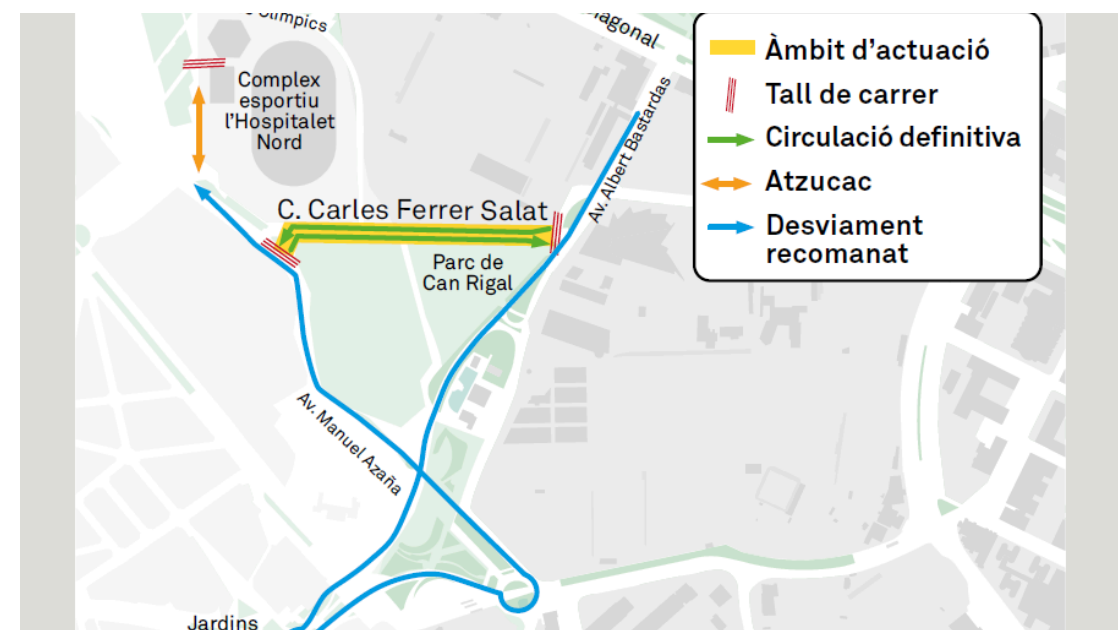

[Inici](#) / [Últimes notícies](#) / Inici de la pavimentació al carrer de Carles Ferrer Salat

Inici de la pavimentació al carrer de Carles Ferrer Salat

28/08/2024 - 11:31

Del **16 al 20 de setembre**, per treballs de **pavimentació**, es produirà un tall complet de la circulació al carrer de Carles Ferrer Salat (vegeu el plànol amb el desviament de trànsit).

Una vegada finalitzades les obres, aquest carrer tindrà **doble sentit de circulació**: un carril en sentit Llobregat i un altre en sentit Besòs.

El tram del carrer dels Jocs Olímpics, entre l'avinguda de Manuel Azaña i l'accés al Complex Esportiu Municipal L'Hospitalet Nord, quedarà en atzucac.