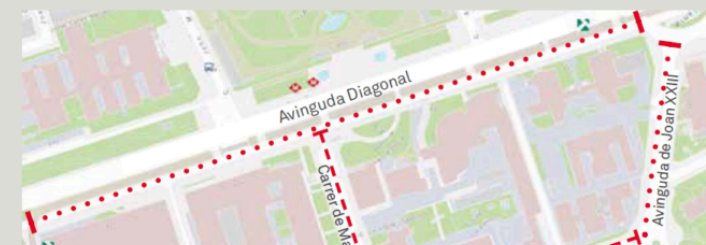

⚠️ **Avís de sequera** s'ha activat el protocol de sequera en fase d'alerta. >

Les Corts

[L'AJUNTAMENT ▾](#)

[SERVEIS I TRÀMITS ▾](#)

[GUIA DEL DISTRICTE ▾](#)

[EL DISTRICTE I ELS SEUS BARRIS ▾](#)

[CONEIXEU EL DISTRICTE ▾](#)

[CONTACTE](#)

[Inici](#) / [Últimes notícies](#) / Afectacions al trànsit amb motiu dels concerts de la Mercè a les Corts

Afectacions al trànsit amb motiu dels concerts de la Mercè a les Corts

13/09/2024 - 10:08

Amb motiu de la Festa de la Mercè, us comuniquem les següents afectacions:

DEL 18 AL 22 DE SETEMBRE

Del 18 al 22 de setembre

Tall de trànsit del carrer Menéndez y Pelayo.

Del 20 al 21 de setembre

Tall de trànsit del carrer de Martí i Franquès.

Del 20 al 22 de setembre, de 20.00 a 03.30 h

Av. Diagonal, lateral mar, entre Adolf Florensa i av. Joan XXIII.

Joan XXIII, entre av. Diagonal i Martí i Franquès.

Segons afluència de públic a l'espai de concerts poden produir-se talls puntuals de trànsit per garantir el bon funcionament de l'esdeveniment.

Durada: Del 18 al 22 de setembre.

AVÍS DE TALL DE CARRERS MERCÈ 2024

Enllaços relacionats

[Música, arts de carrer i cultura popular en una Mercè que es viu a les Corts](#)

Adjunts

[Tall de carrer](#)