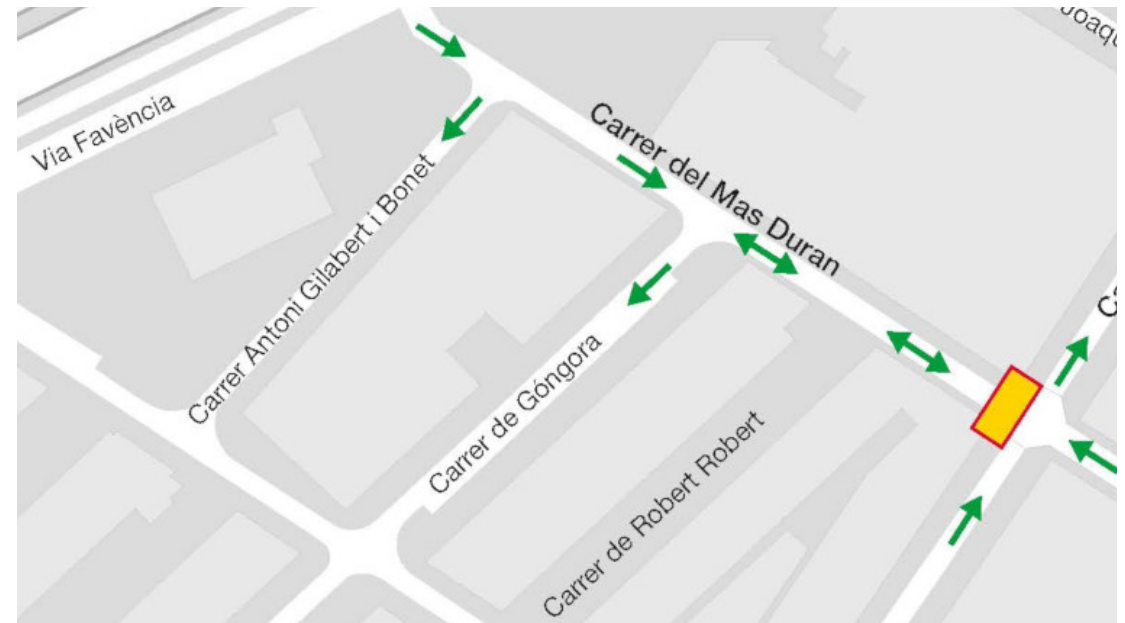

! Avís de sequera: s'ha activat el protocol de sequera en fase d'alerta.

Nou Barris

[L'AJUNTAMENT](#)

[SERVEIS I TRÀMITS](#)

[GUIA DEL DISTRICTE](#)

[EL DISTRICTE I ELS SEUS BARRIS](#)

[CONEIXEU EL DISTRICTE](#)

[CONTACTE](#)

[Inici](#) / [Últimes notícies](#) / Afectacions en la circulació de vehicles per les obres en la cruïlla dels carrers de Mas Duran i Viladrosa

Afectacions en la circulació de vehicles per les obres en la cruïlla dels carrers de Mas Duran i Viladrosa

04/11/2024 - 08:16 h

Els treballs es faran de l'11 al 22 de novembre

Nou Barris durà a terme entre els dies 11 i 22 de novembre les obres de condicionament del gual i del clavegueram a la cruïlla dels carrers de Mas Duran i Viladrosa, al Verdun.

De resultes dels treballs, [romandrà tancat l'accés dels vehicles al carrer de Mas Duran en la cruïlla amb Viladrosa.](#)

Només es permetrà el pas als vehicles del veïnat i emergències. Mentre durin les obres, el carrer de Mas Duran canviarà de sentit i s'hi podrà accedir des de la Via Favència fins al carrer de Viladrosa. D'altra banda, els vehicles estacionats en el tram del carrer de Mas Duran entre Viladrosa i Góngora només podran sortir pel carrer de Góngora. (vegeu el mapa del cartell d'avís)

Preguem que disculpeu les molèsties.

Adjunts

[Avís d'obres a la cruïlla dels carrers de Mas Duran i Viladrosa](#)