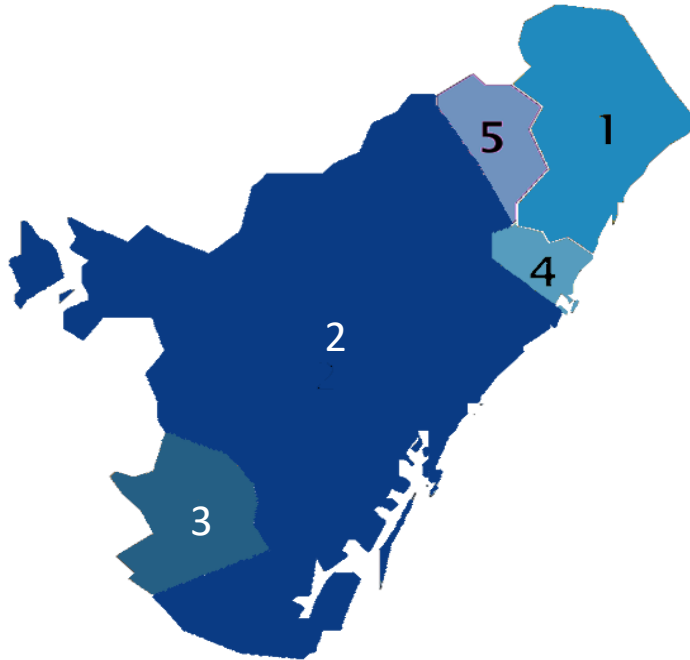

Datos mensuales provisionales, revisadas anualmente a finales de año.

Provisional monthly data, reviewed annually at the end of the year.

La comarca Barcelonès inclou els següents 5 municipis:

La comarca Barcelonès incluye los siguientes 5 municipios:

The Barcelonès region includes the following 5 municipalities:

1. Badalona; 2. Barcelona; 3. l'Hospitalet de Llobregat; 4. Sant Adrià de Besòs; 5. Santa Coloma de Gramenet

S'agraeixen aportacions per actualitzacions, modificacions o omissions a: estudis@barcelonaturisme.com