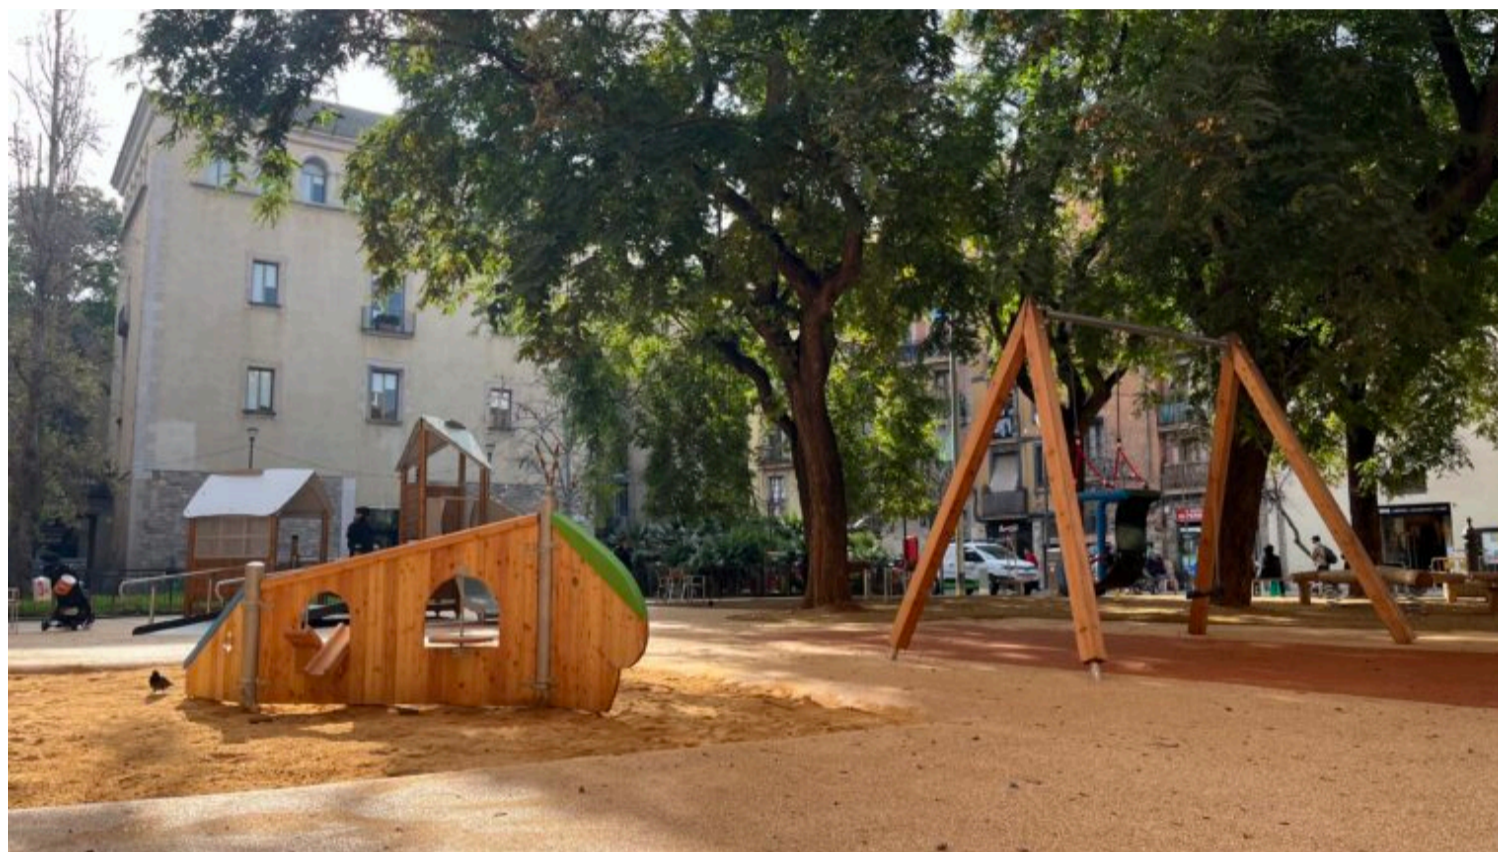

## Viu les places del Raval!

Aquest dissabte 5 de juliol, a partir de les 10.30 h, podreu gaudir d'un munt d'activitats infantils a les places Vicenç Martorell, Caramelles i Martina Castells del barri del Raval.

03/07/2025 - 14:03 h - Infància

L'àrea de jocs infantils de totes tres places s'ha remodelat i ampliat creant una **àrea de joc oberta, mixta i accessible** per a infants entre els 0 i 12 anys. Per celebrar-ho, aquest dissabte s'hi duran a terme activitats familiars com curses de sacs, circuit de patinets, jocs d'aigua o un taller de ventalls, entre d'altres, distribuïts al mateix temps entre les tres places.

### Plaça de les Caramelles

L'àrea de jocs infantils disposa d'onze activitats lúdiques de moviment i experimentació, així com espais per a la relaxació i el joc tranquil. També s'hi ha sumat **un nou espai de refresc amb jocs d'aigua**, com a mesura del **Pla Clima** per protegir la ciutadania de les altes temperatures durant els mesos de més calor.

### Plaça Vicenç Martorell

Els treballs han suposat la **remodelació integral dels jocs infantils**, substituint els antics per noves apostes **més accessibles i inclusives**, i ampliant l'oferta amb **elements de joc obert i materials naturals** aptes per a totes les edats.