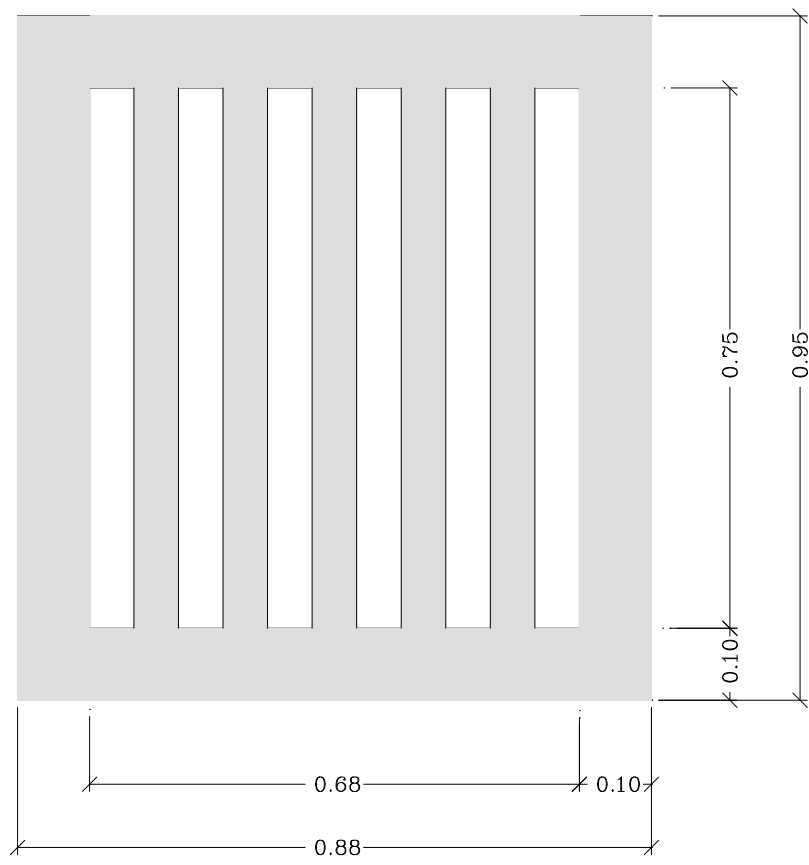

TIPUS E311
ESCALA 1:10

PEDRA