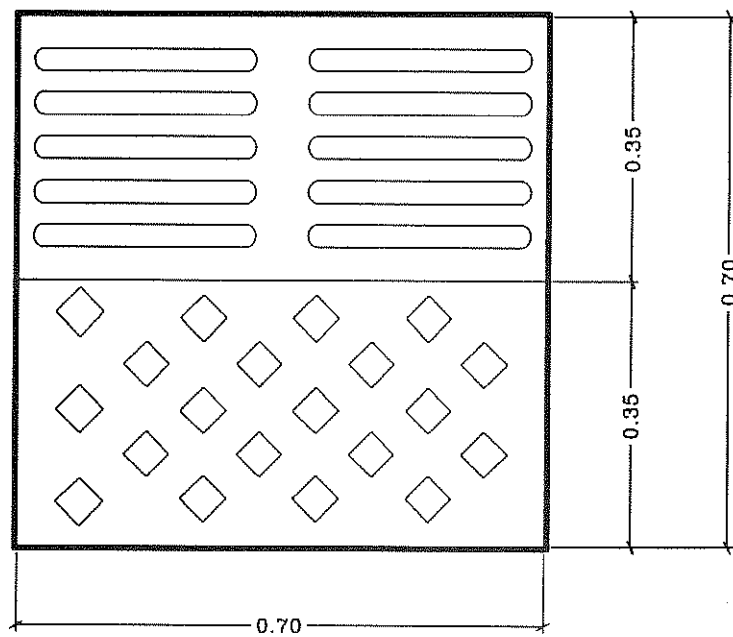

TIPUS E49
ESCALA 1:10

Fixe

Tapa - Embornal

C/ Llull - G. Manso (Josep Pla)