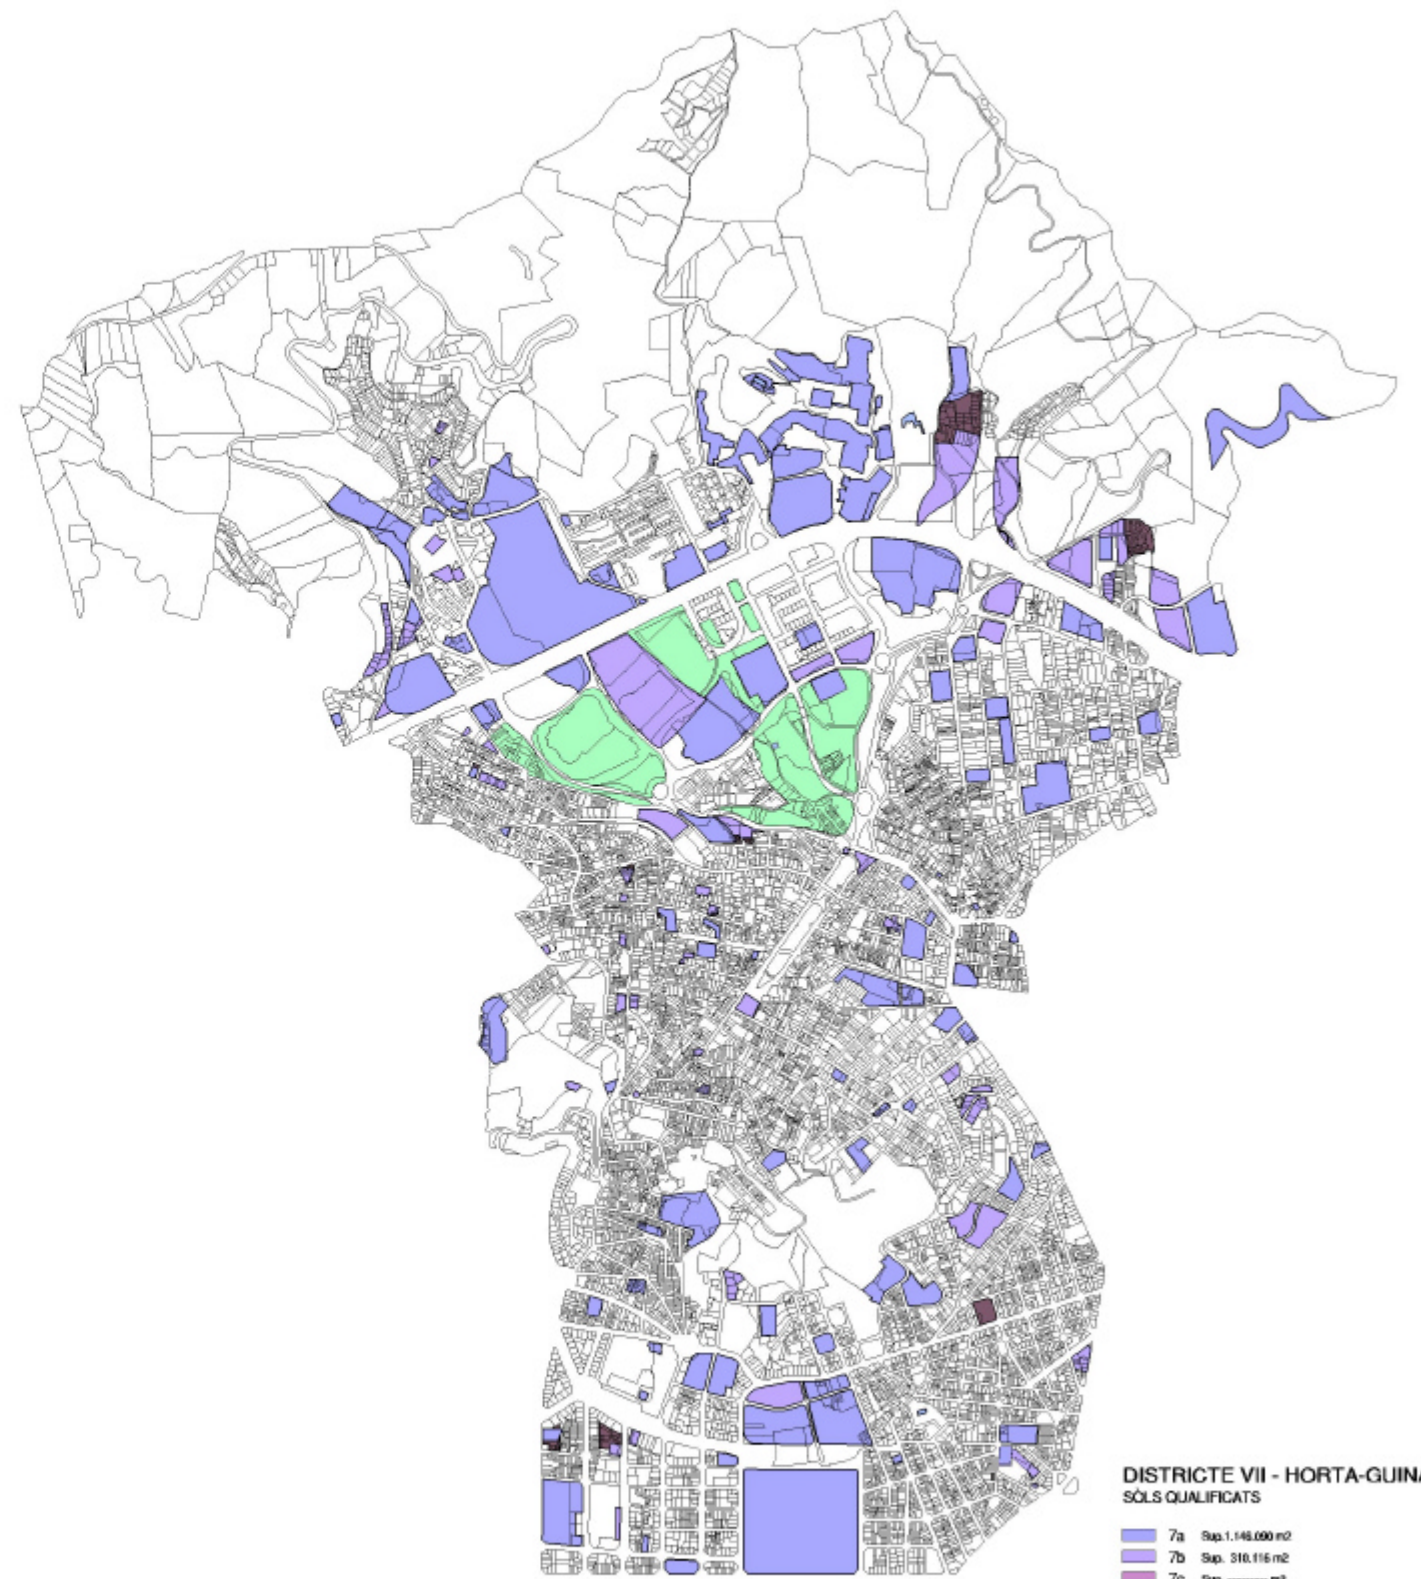

**DISTRICTE VII - HORTA-GUINARDÓ**  
SÒLS QUALIFICATS PGM-76

7a	Sup. 1.117.847 m <sup>2</sup>
7b	Sup. 209.561 m <sup>2</sup>
7c	Sup. — m <sup>2</sup>
7d	Sup. — m <sup>2</sup>
7	Sup. — m <sup>2</sup>
17/7	Sup. 41.771 m <sup>2</sup>

Sup. total 1.469.199 m<sup>2</sup>

Barcelona, octubre 2000

**DISTRICTE VII - HORTA-GUINARDÓ**  
SÒLS QUALIFICATS

7a	Sup. 1.148.000 m <sup>2</sup>
7b	Sup. 316.116 m <sup>2</sup>
7c	Sup. — m <sup>2</sup>
7	Sup. 3.516 m <sup>2</sup>
17/7	Sup. 40.524 m <sup>2</sup>
6b/6	Sup. 327.728 m <sup>2</sup> x 10% = 40.161 m <sup>2</sup>

Sup. total 1.549.407 m<sup>2</sup>

Barcelona, setembre 2003