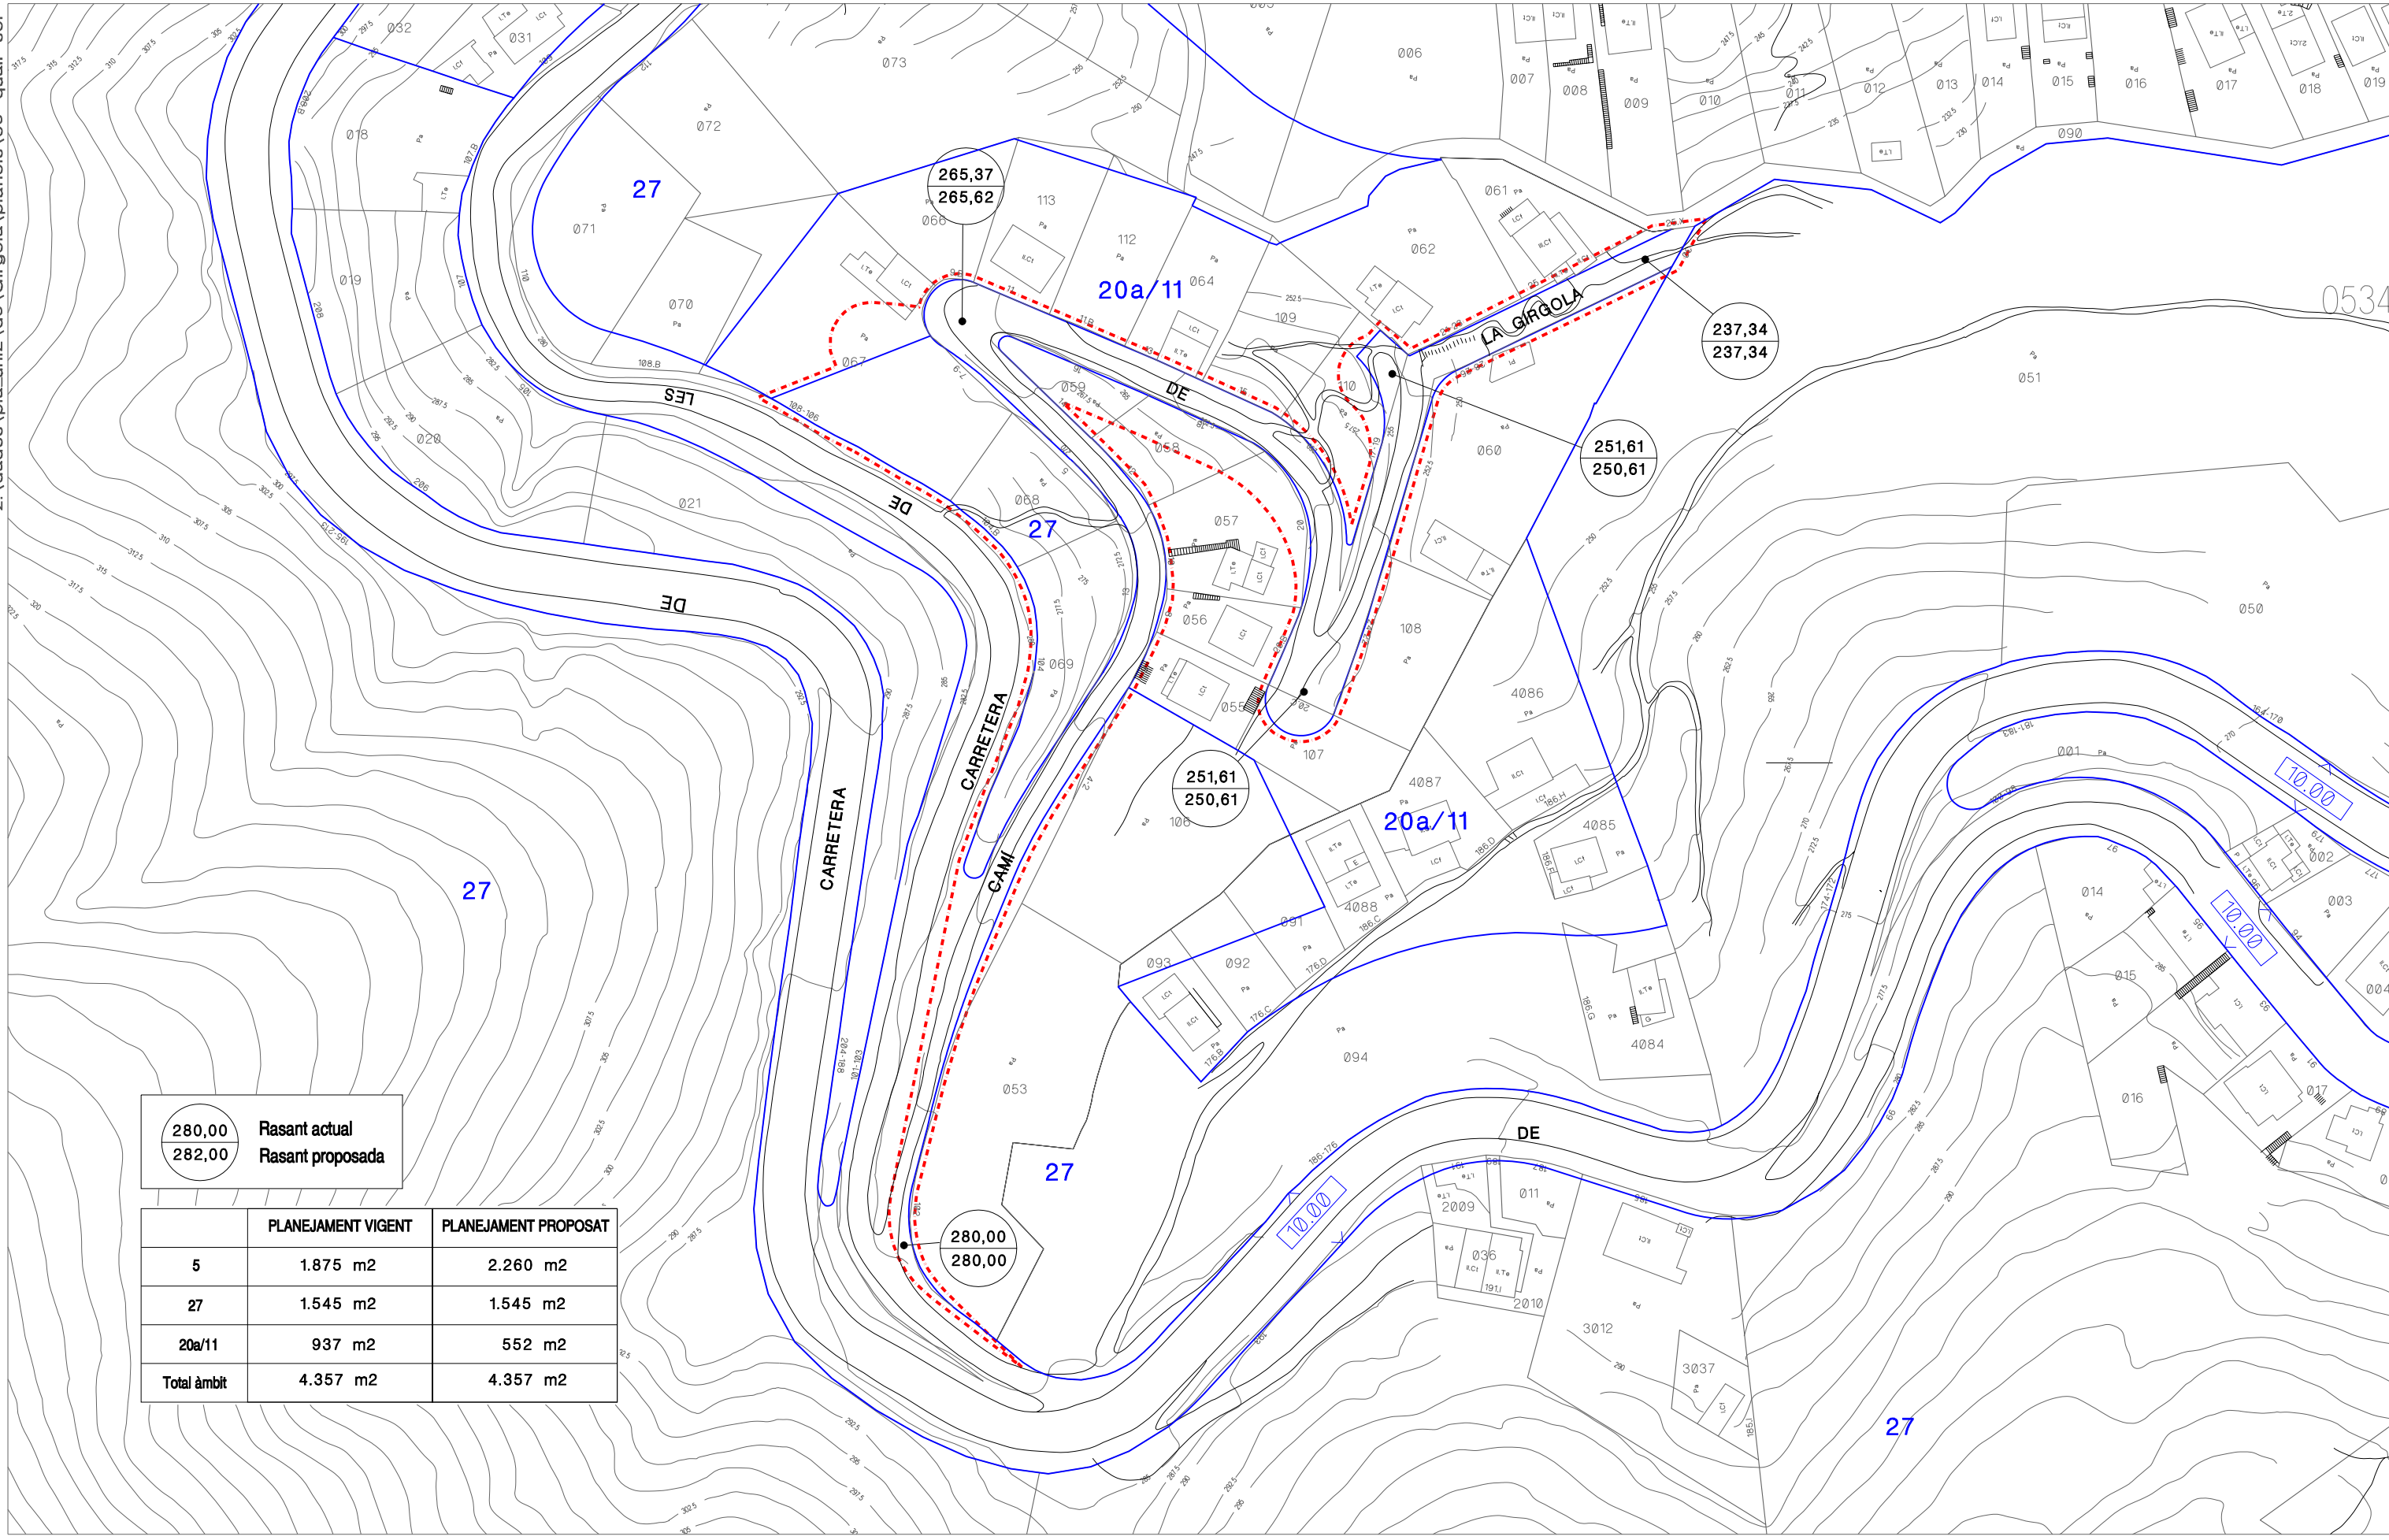

z:\dades\pia\_uni2\d5\Girgola\planols\05-quali-sol

280,00	Rasant actual
282,00	Rasant proposada

	PLANEJAMENT VIGENT	PLANEJAMENT PROPOSAT
5	1.875 m2	2.260 m2
27	1.545 m2	1.545 m2
20a/11	937 m2	552 m2
<b>Total àmbit</b>	<b>4.357 m2</b>	<b>4.357 m2</b>