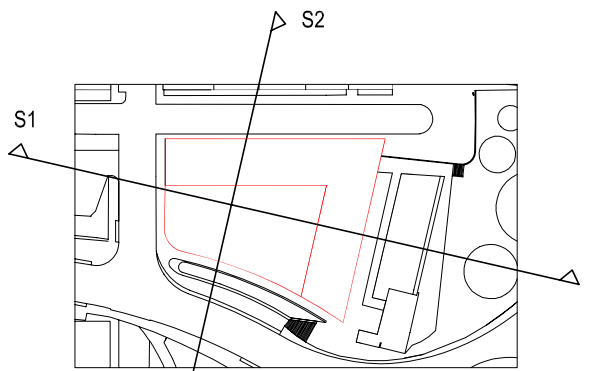

118.05 COTA DE REFERÈNCIA  
PER A LA MEDICIÓ DE L'ALÇADA  
EN PERIMETRE REGULADOR

122.69 COTA DE REFERÈNCIA  
PER A LA MEDICIÓ DE L'ALÇADA  
EN PERIMETRE REGULADOR

122.69 COTA DE REFERÈNCIA  
PER A LA MEDICIÓ DE L'ALÇADA  
EN PERIMETRE REGULADOR

118.05 COTA DE REFERÈNCIA  
PER A LA MEDICIÓ DE L'ALÇADA  
EN PERIMETRE REGULADOR

--- Perimetre regulador