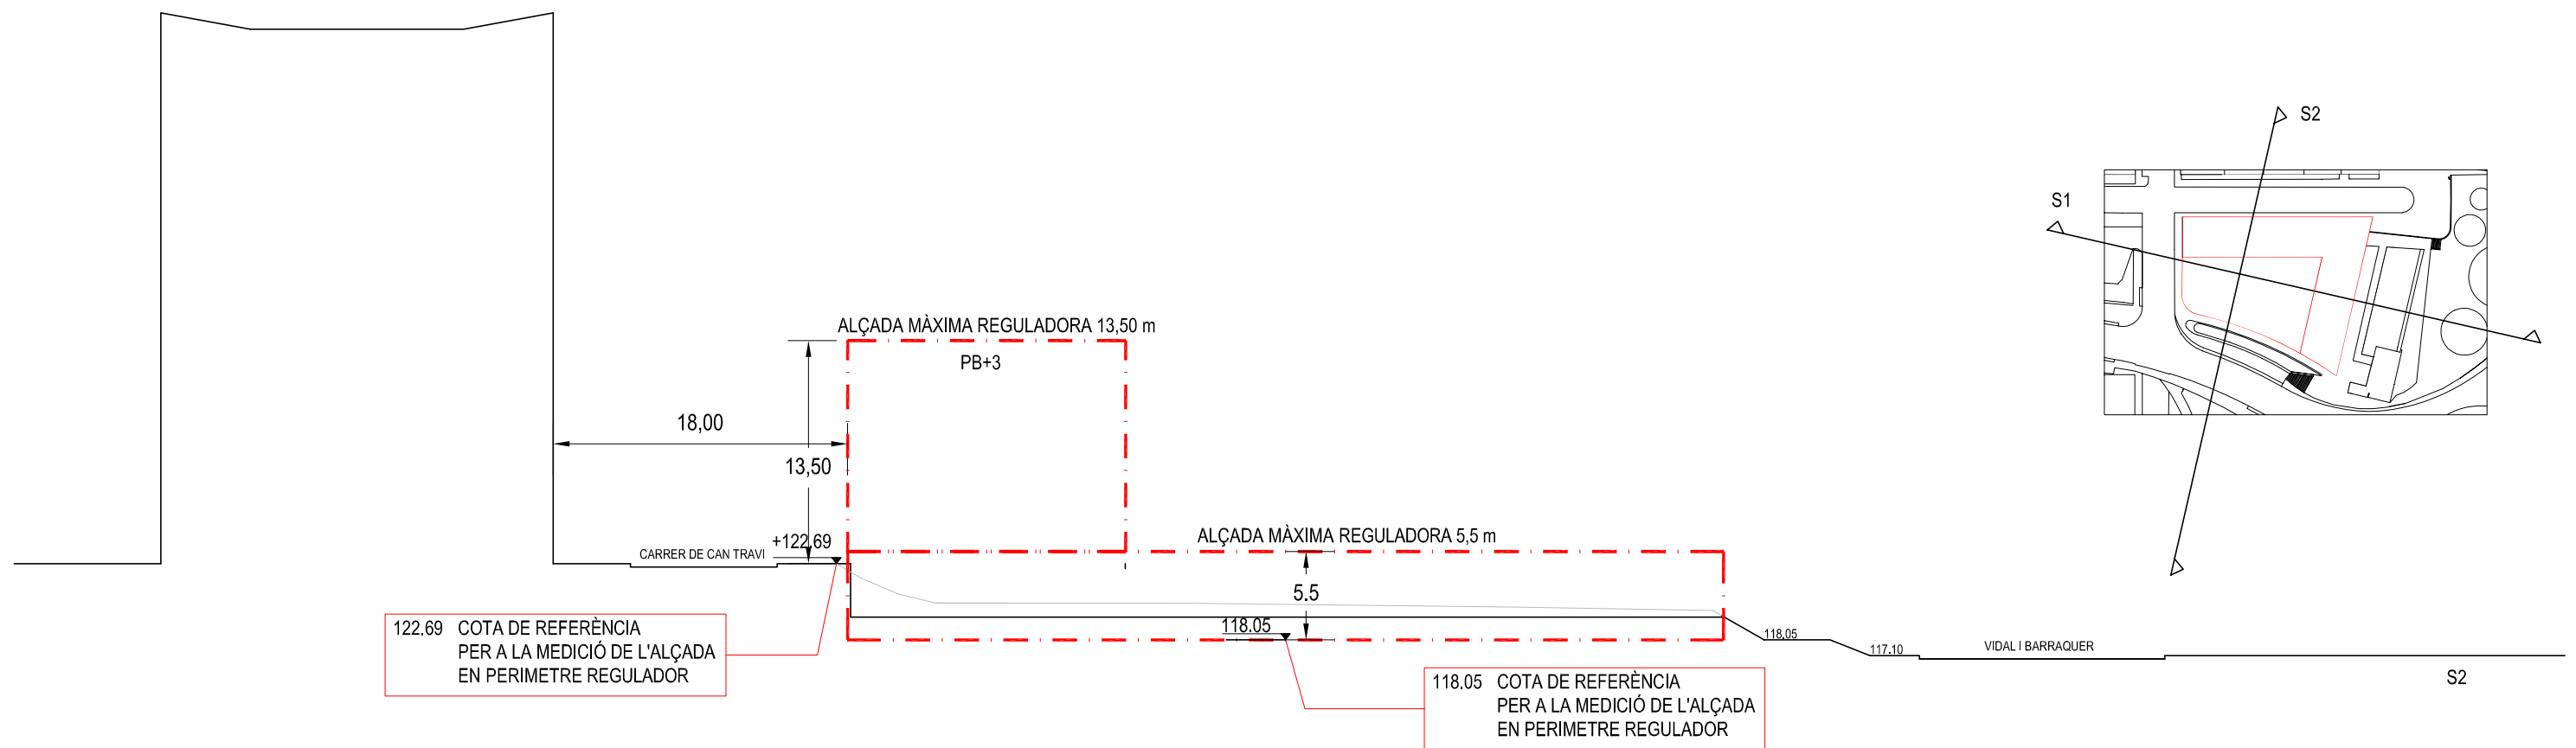

118.05 COTA DE REFERÈNCIA  
PER A LA MEDICIÓ DE L'ALÇADA  
EN PERIMETRE REGULADOR

122.69 COTA DE REFERÈNCIA  
PER A LA MEDICIÓ DE L'ALÇADA  
EN PERIMETRE REGULADOR

122.69 COTA DE REFERÈNCIA  
PER A LA MEDICIÓ DE L'ALÇADA  
EN PERIMETRE REGULADOR

118.05 COTA DE REFERÈNCIA  
PER A LA MEDICIÓ DE L'ALÇADA  
EN PERIMETRE REGULADOR

--- Perimetre regulador