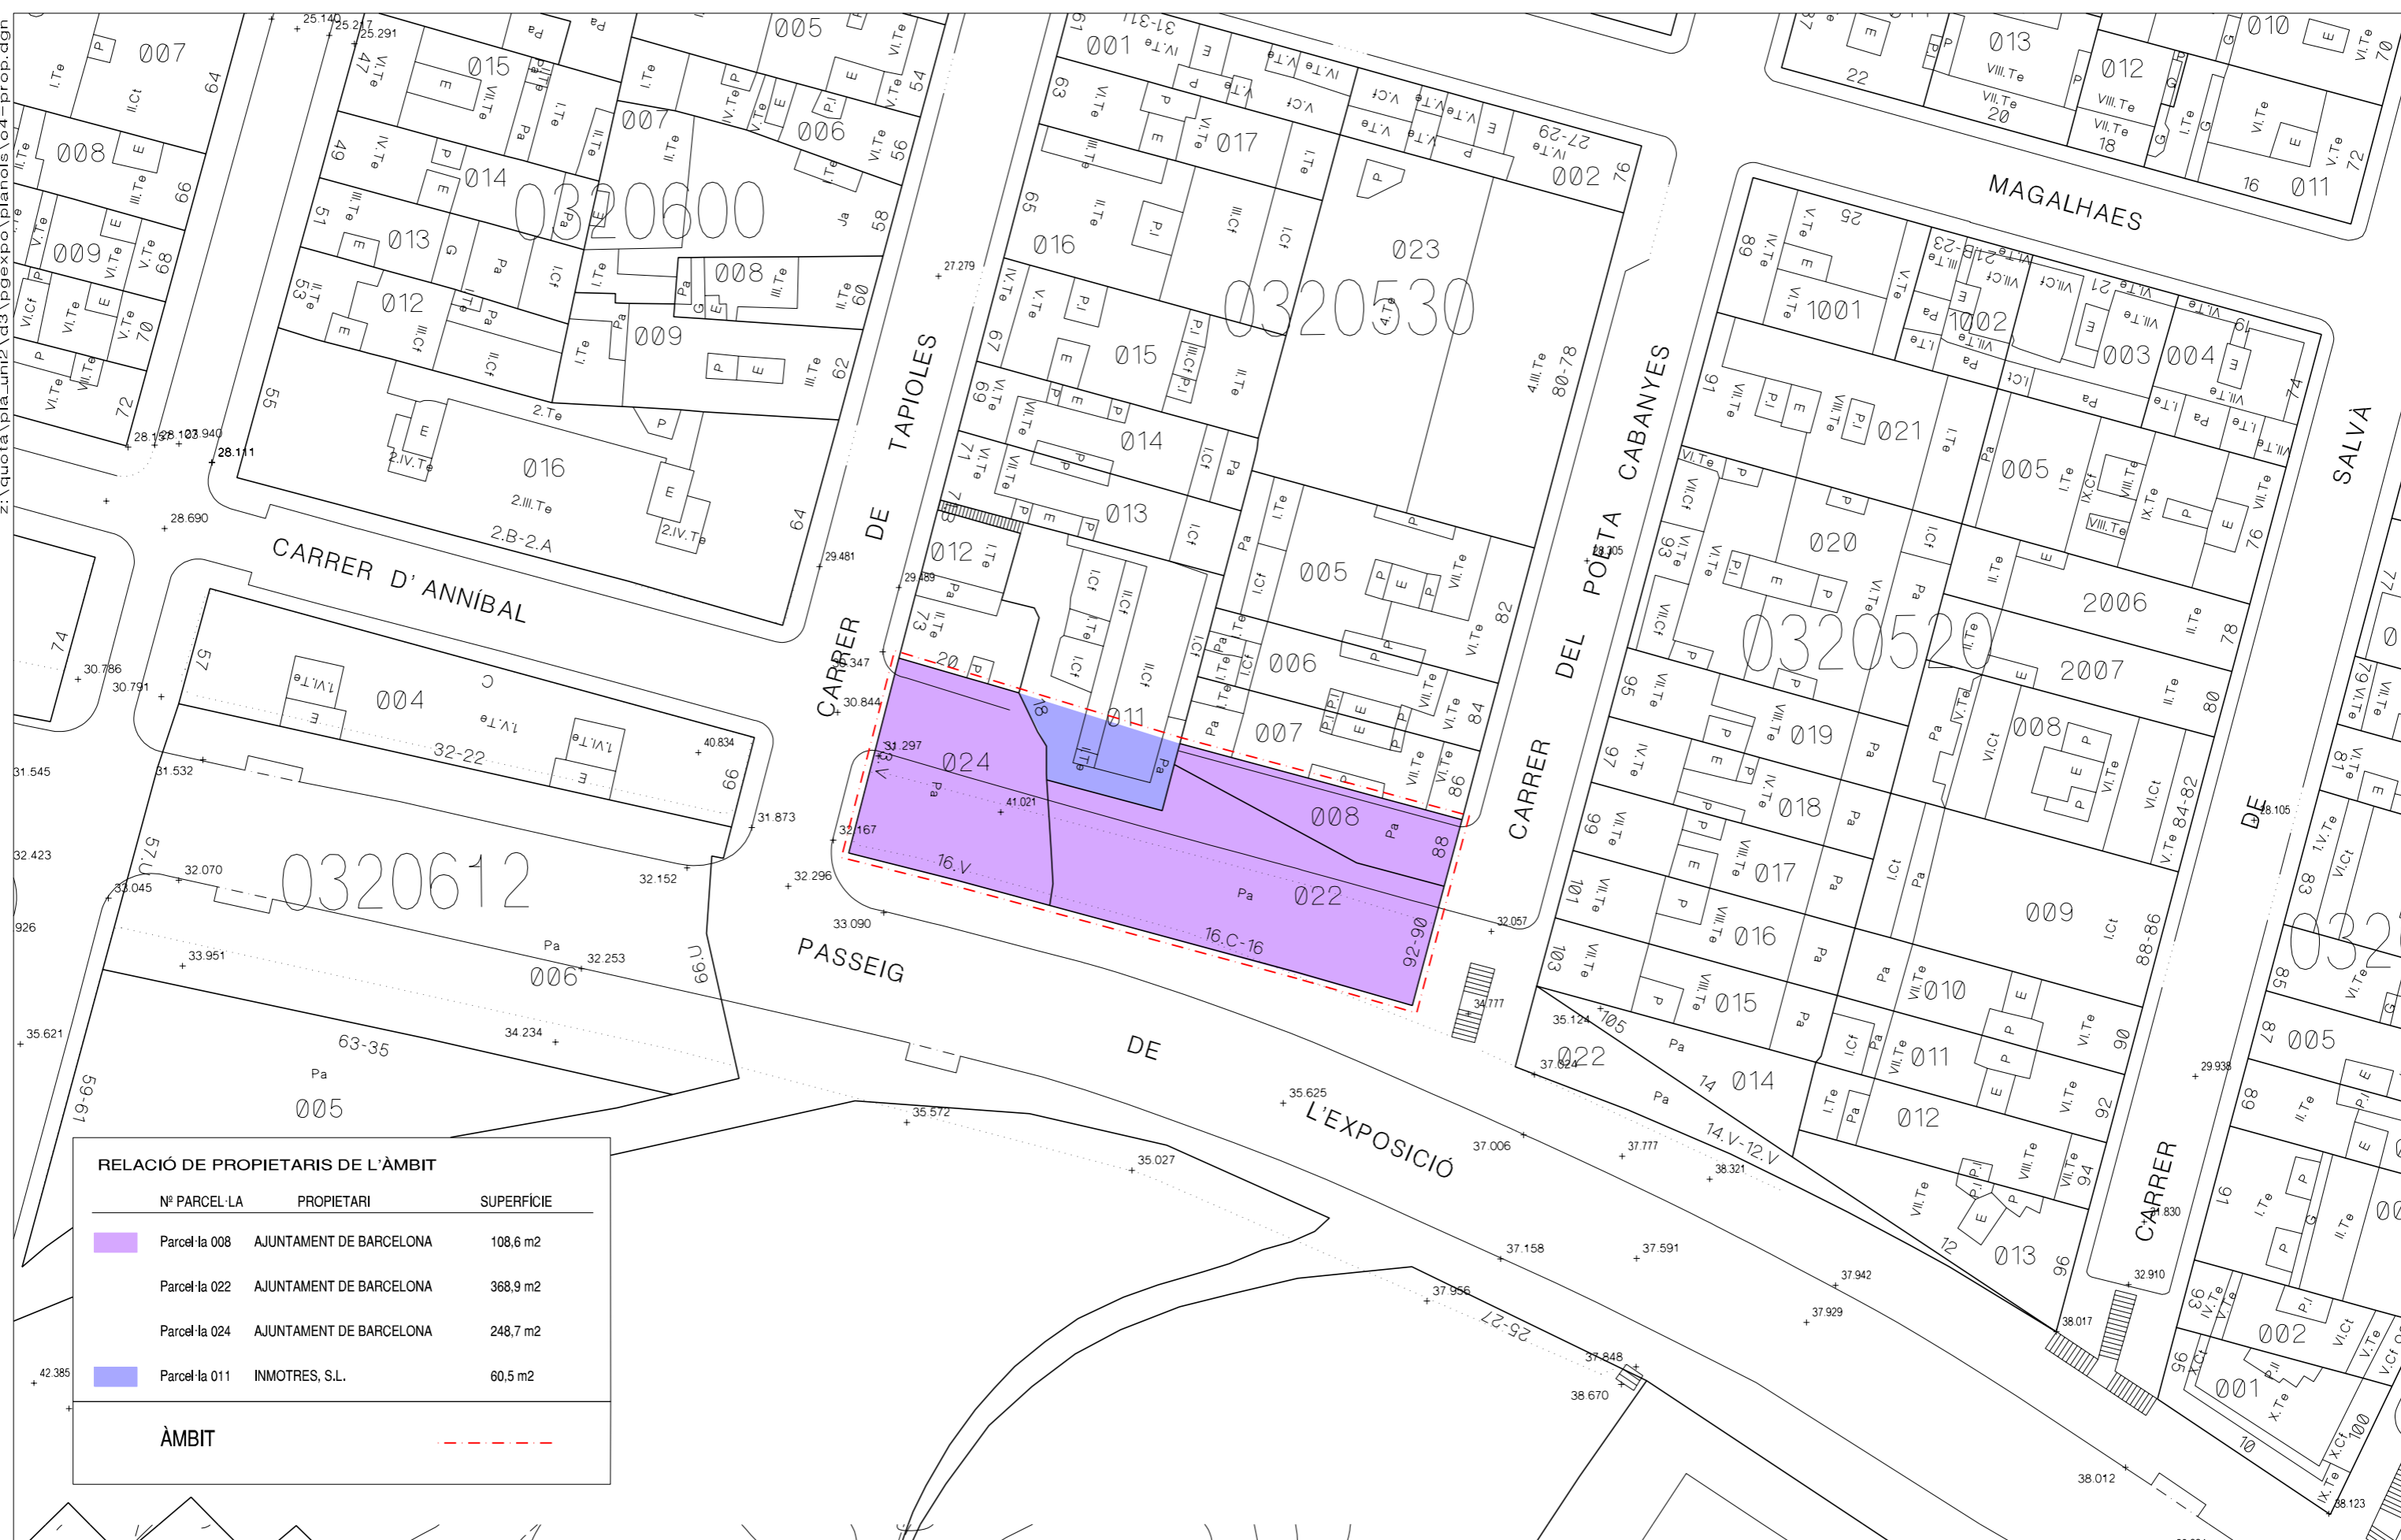

z:\quotaplans\plano2\d3\pgeexpo\planos\04-prop.dgn

RELACIÓ DE PROPIETARIS DE L'ÀMBIT

Nº PARCEL·LA	PROPIETARI	SUPERFÍCIE
Parcel·la 008	AJUNTAMENT DE BARCELONA	108,6 m2
Parcel·la 022	AJUNTAMENT DE BARCELONA	368,9 m2
Parcel·la 024	AJUNTAMENT DE BARCELONA	248,7 m2
Parcel·la 011	INMOTRES, S.L.	60,5 m2

ÀMBIT - - - - -