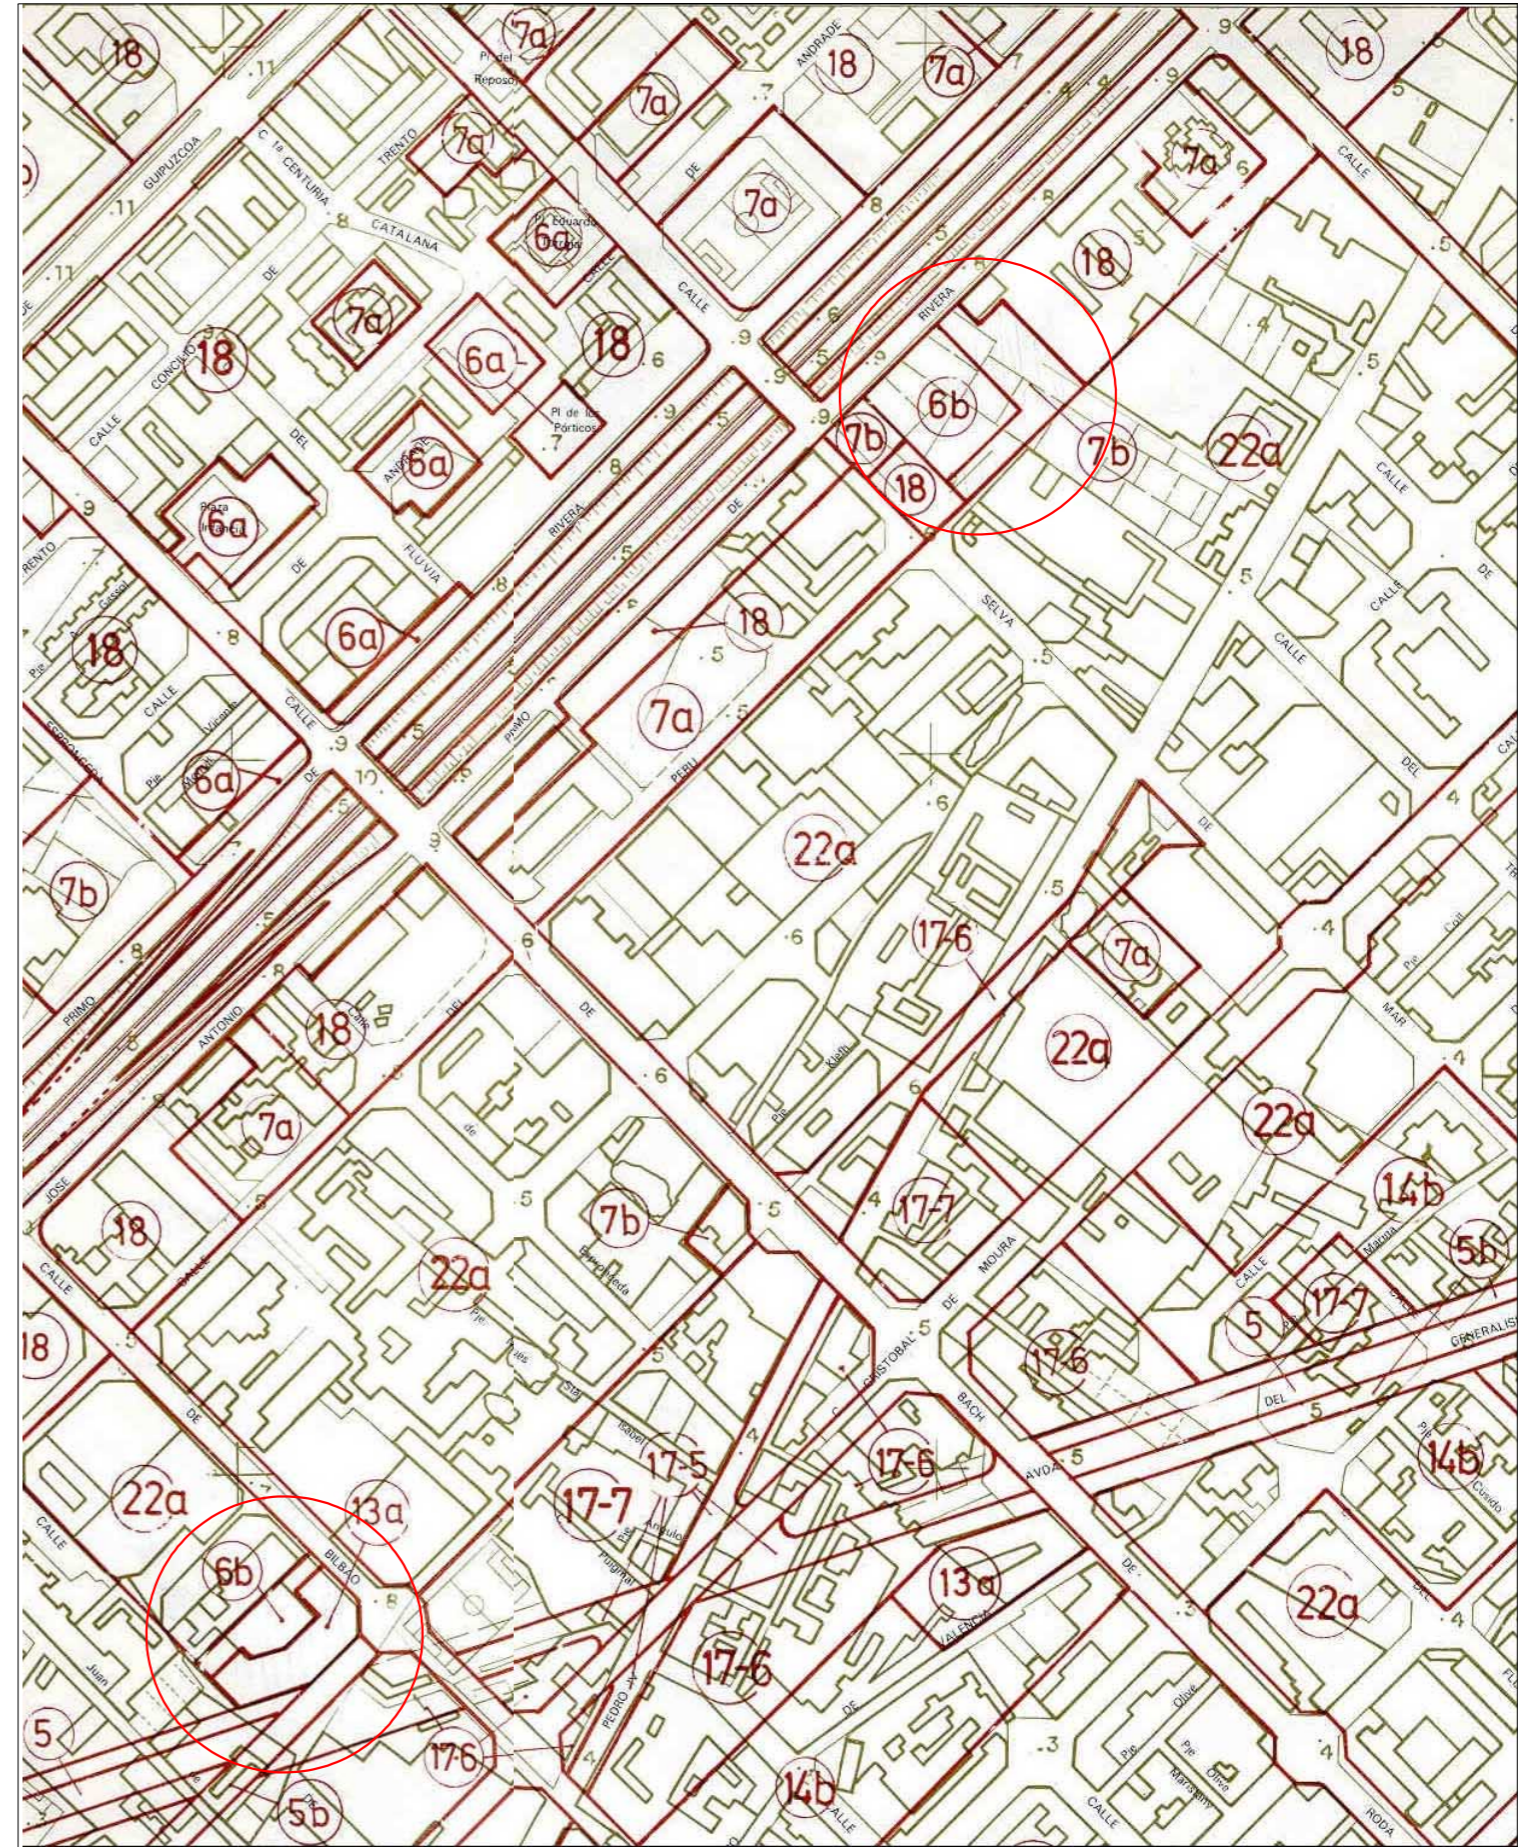

z:\quotia\pla_unt2\dt10\josep\civit\planois-prov\o3-ante-pla

"Plan Parcial de Ordenación de la Zona de Levante. Sector Sur"
E=1/2.000

Pla General Metropolita de 1976
E=1/5.000