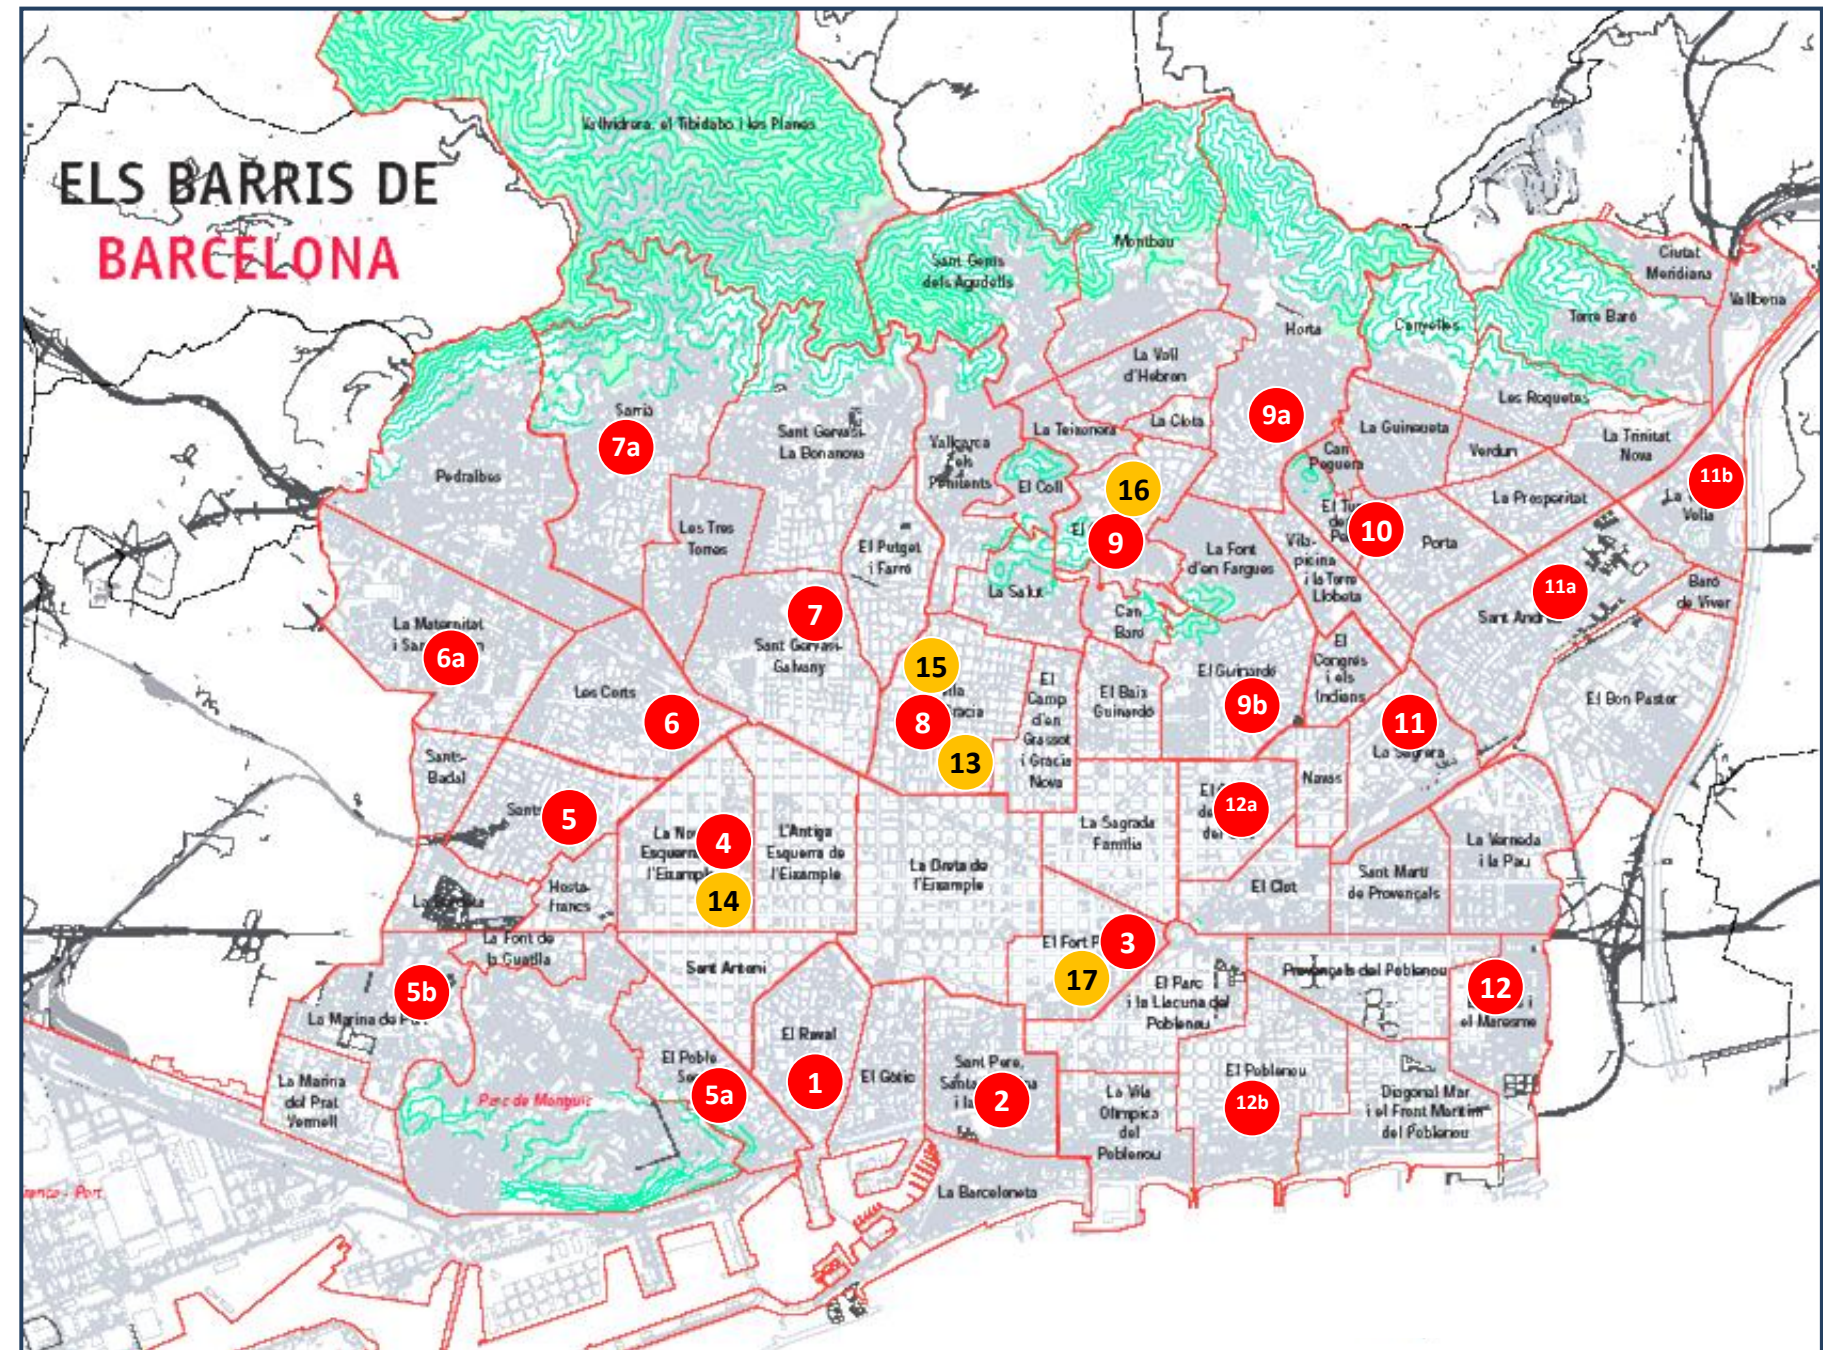

## 7. Annex: mapa d'equipaments juvenils de Barcelona – horitzó 2015

### PUNTS D'INFORMACIÓ JUVENIL

- 1** PIJ Ciutat Vella – Raval  
Centre d'Informació i Assessorament per a Joves – CIAJ
- 2** PIJ Ciutat Vella – Convent
- 3** PIJ Eixample – Fort Pienc
- 4** PIJ Eixample – Nova Esquerra
- 5** PIJ Sants-Montjuïc
  - 5a** PIJ Sants-Montjuïc – antena Poble Sec
  - 5b** PIJ Sants-Montjuïc – antena La Marina
- 6** PIJ Les Corts
  - 6a** PIJ Les Corts – antena La Maternitat-Sant Ramon
- 7** PIJ Sarrià-Sant Gervasi
  - 7a** PIJ Sarrià-Sant Gervasi – antena Sarrià
- 8** PIJ Gràcia
- 9** PIJ Horta-Guinardó
  - 9a** PIJ Horta-Guinardó – antena Horta
  - 9b** PIJ Horta-Guinardó – antena Guinardó
- 10** PIJ Nou Barris
- 11** PIJ Sant Andreu
  - 11a** PIJ Sant Andreu – antena Sant Andreu
  - 11b** PIJ Sant Andreu – antena Trinitat Vella
- 12** PIJ Sant Martí
  - 12a** PIJ Sant Martí – antena El Camp de l'Arpa del Clot
  - 12b** PIJ Sant Martí – antena Poblenou

## ESP AIS JOVES

- 1 Espai Jove Raval
- 2 Espai Jove de l'Eixample
- 3 Espai Jove (Model)
  - Annex Espai “Les Arenes”

- 4 Espai Jove La Casa del Mig
- 5 Espai Jove Les Corts
  - Annex Espai Jardins Bacardi
- 6 Espai Jove Sarrià
- 7 Espai Jove Gràcia
- 8 Espai Jove Les Basses