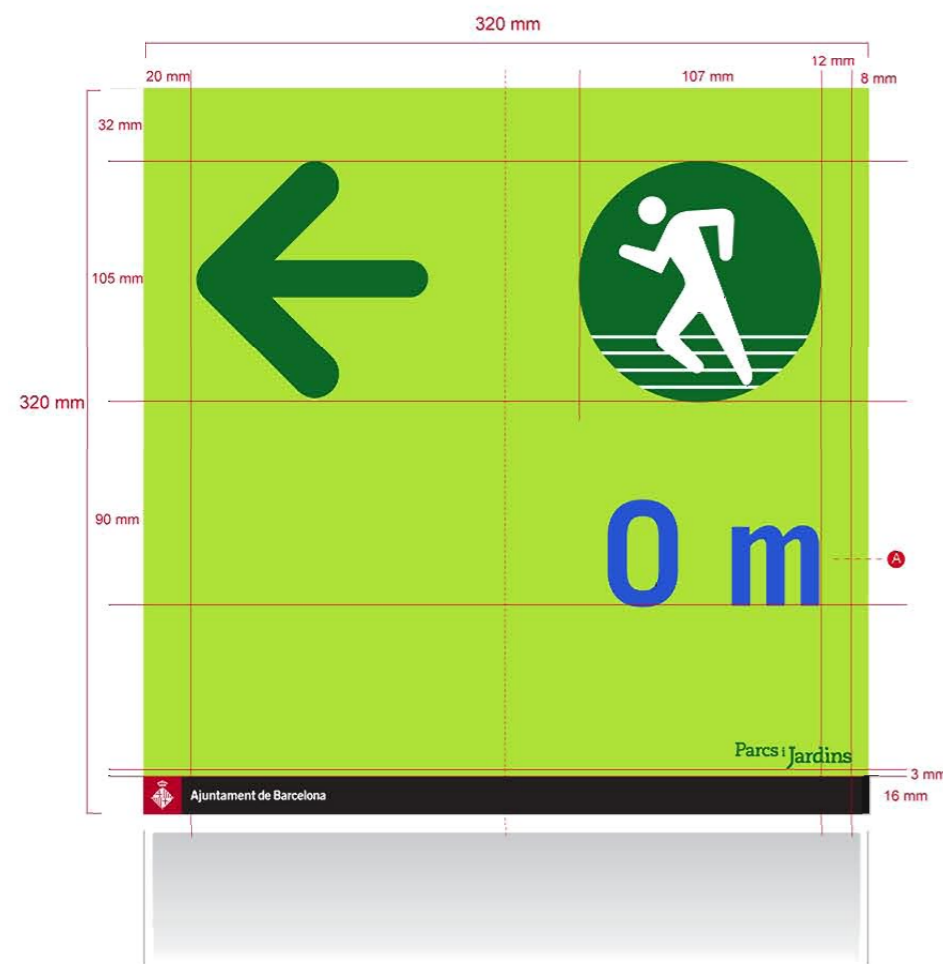

CODI INDUSTRIAL. 04F
DIRECCIONAL ESPORTIU
AMB BASE DE FORMIGÓ

CODI INDUSTRIAL. 04M
DIRECCIONAL ESPORTIU
AMB BASE METÀL·LICA

CODI INDUSTRIAL. 04F
DIRECCIONAL ESPORTIU
AMB BASE DE FORMIGÓ

CODI INDUSTRIAL. 04M
DIRECCIONAL ESPORTIU
AMB BASE METÀL·LICA

CODI GRÀFIC: 04F/1 + 04M/1
MIDA GRÀFICA: 320 x 320 mm

Pantone:
■ 356 cvc
■ 374 cvc
■ 2727 cvc

Tipografia:
A TradeGothic bold
cos 180