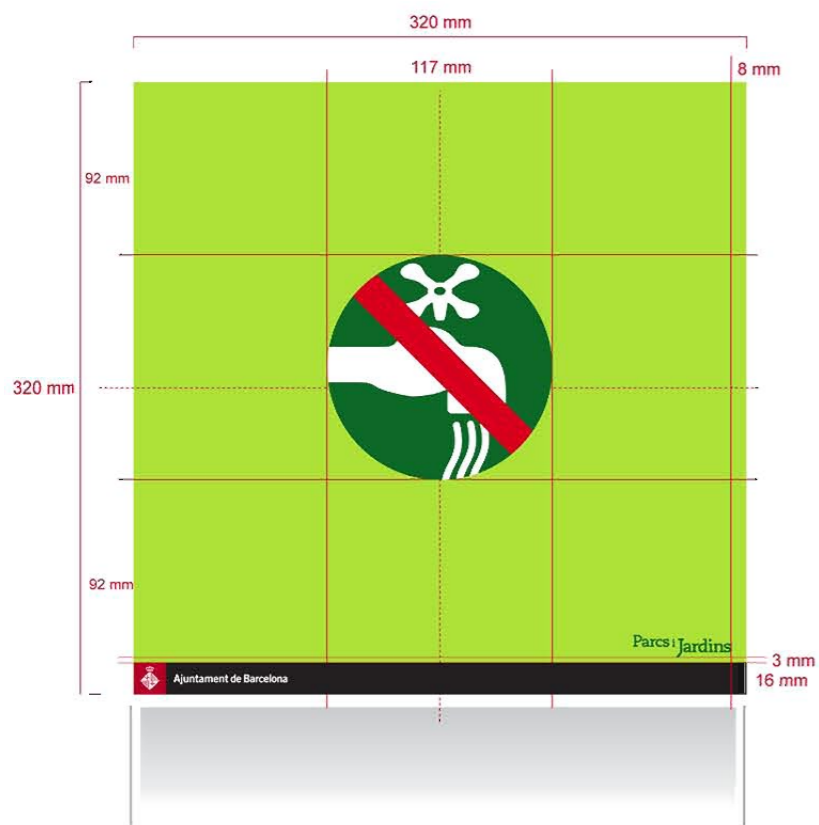

CODI GRÀFIC: 04P/7 + 04M/7

1 picto

MIDA GRÀFICA: 320 x 320 mm

Pantone:

356 cvc

374 cvc

red 032 cvc