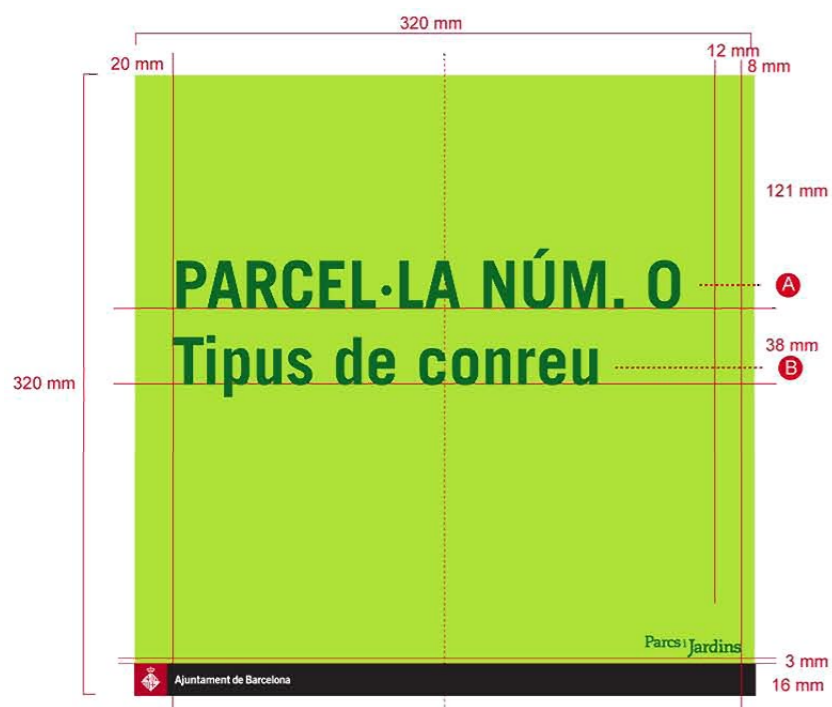

MIDA GRÀFICA: 320 x 320 mm

Pantone:

356 cvc

374 cvc

Tipografia:

A TradeGothic bold, caixa alta, cos 95, interlineat 15

El text de la senyal també pot ser:

- PILA DE COMPOST
- GRANJA D'ANIMALS