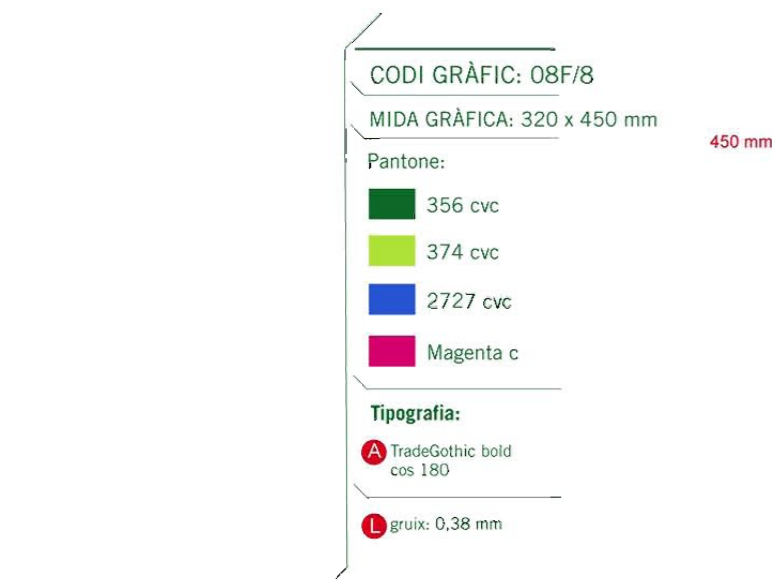

CODI GRÀFIC: 08F/8
MIDA GRÀFICA: 320 x 450 mm
Pantone:
356 cvc
374 cvc
2727 cvc
Magenta c
Tipografia:
A TradeGothic bold cos 180
L gruix: 0,38 mm