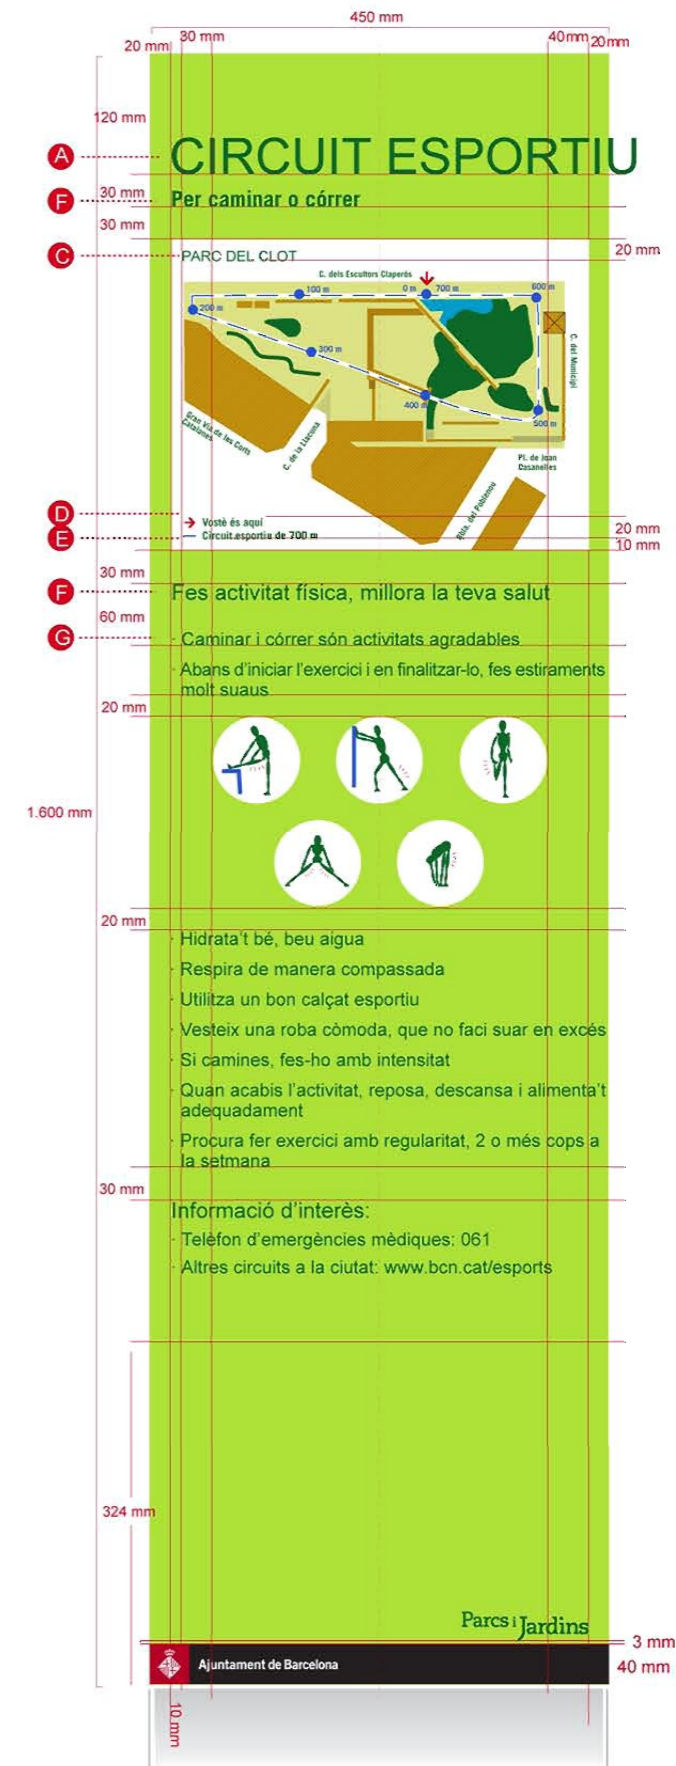

CODI GRÀFIC: 02F/3

MIDA GRÀFICA: 450 x 1.600 mm

Pantone:

- 356 cvc
- 374 cvc
- Red 032 cvc
- 2727 cvc

Tipografia:

- **A** TradeGothic bold, caixa alta, cos 138, interlineat 10
- **B** TradeGothic bold, cos 81, interlineat 10
- **C** TradeGothic bold, caixa alta, cos 40, interlineat 7
- **D** TradeGothic bold, cos 30, interlineat 7
- **E** TradeGothic bold, cos 20, interlineat 7
- **F** TradeGothic bold, caixa alta, cos 61, interlineat 7
- **G** TradeGothic bold, cos 51, interlineat 7