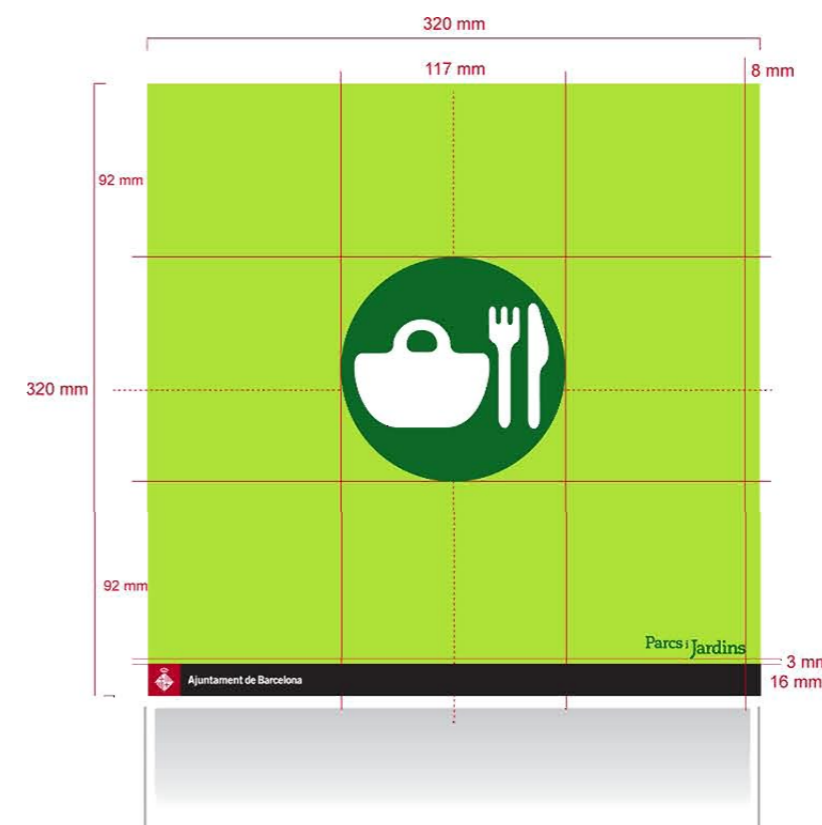

CODI GRÀFIC: 04M/8 + 04F/8

MIDA GRÀFICA: 320 x 320 mm

Pantone:

356 cvc

374 cvc

Tipografia:

A TradeGothic bold, caixa alta, cos 95, interlineat 15

B TradeGothic bold, cos 95, interlineat 15