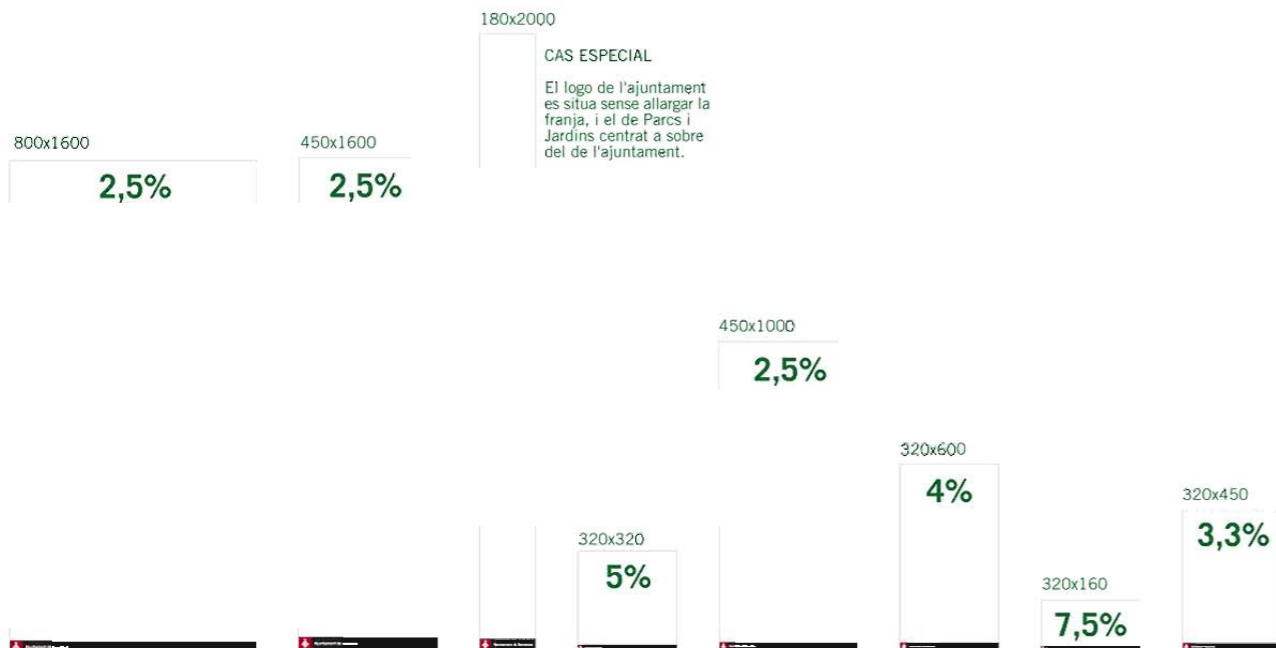

APLICACIÓ LOGOTIP AJUNTAMENT

L'ALTURA DEL LOGOTIP DE L'AJUNTAMENT ES UN % DE L'ALTURA DEL DOCUMENT.

APLICACIÓ LOGOTIP AJUNTAMENT

COL.LOCACIÓ LOGOTIP PARCS I JARDINS

COLORS CORPORATIUS DE L'AJUNTAMENT:

- Negre
- 186 cvc