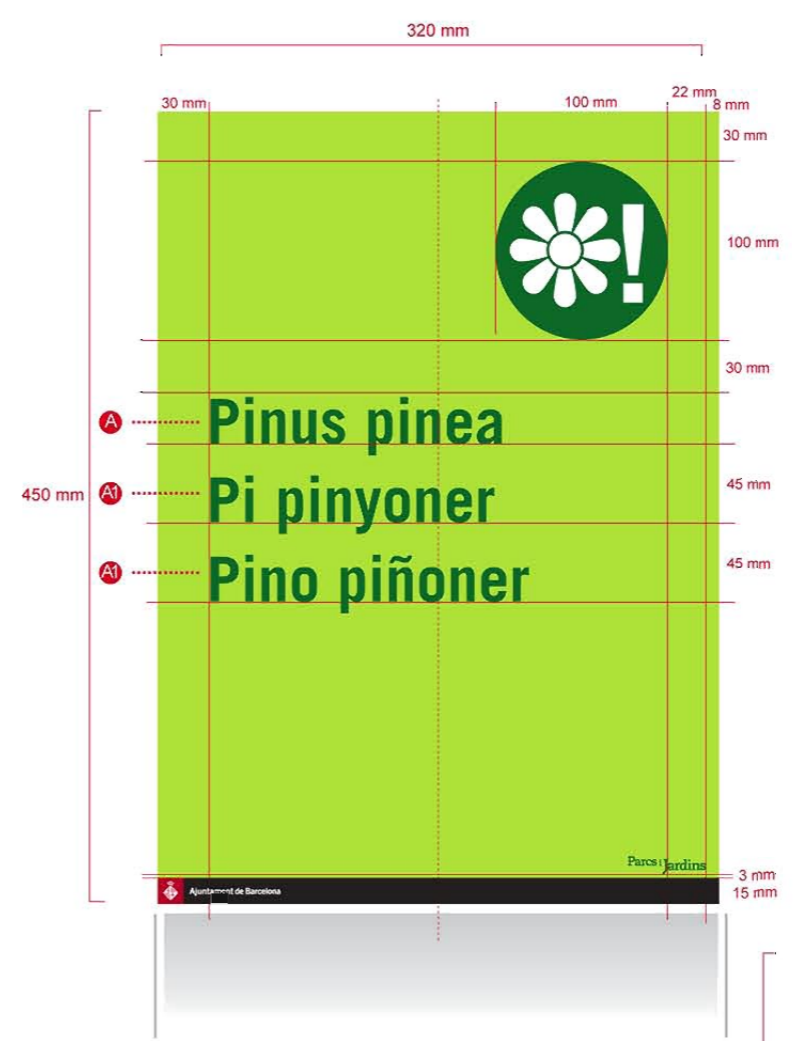

CODI GRÀFIC: 08P/0
MIDA GRÀFICA: 320 x 450 mm
Pantone:
■ 356 cvc
■ 374 cvc
Tipografia:
A TradeGothic bold, caixa alta, cos 107, interlineat 12
B TradeGothic bold cos 50, interlineat 9