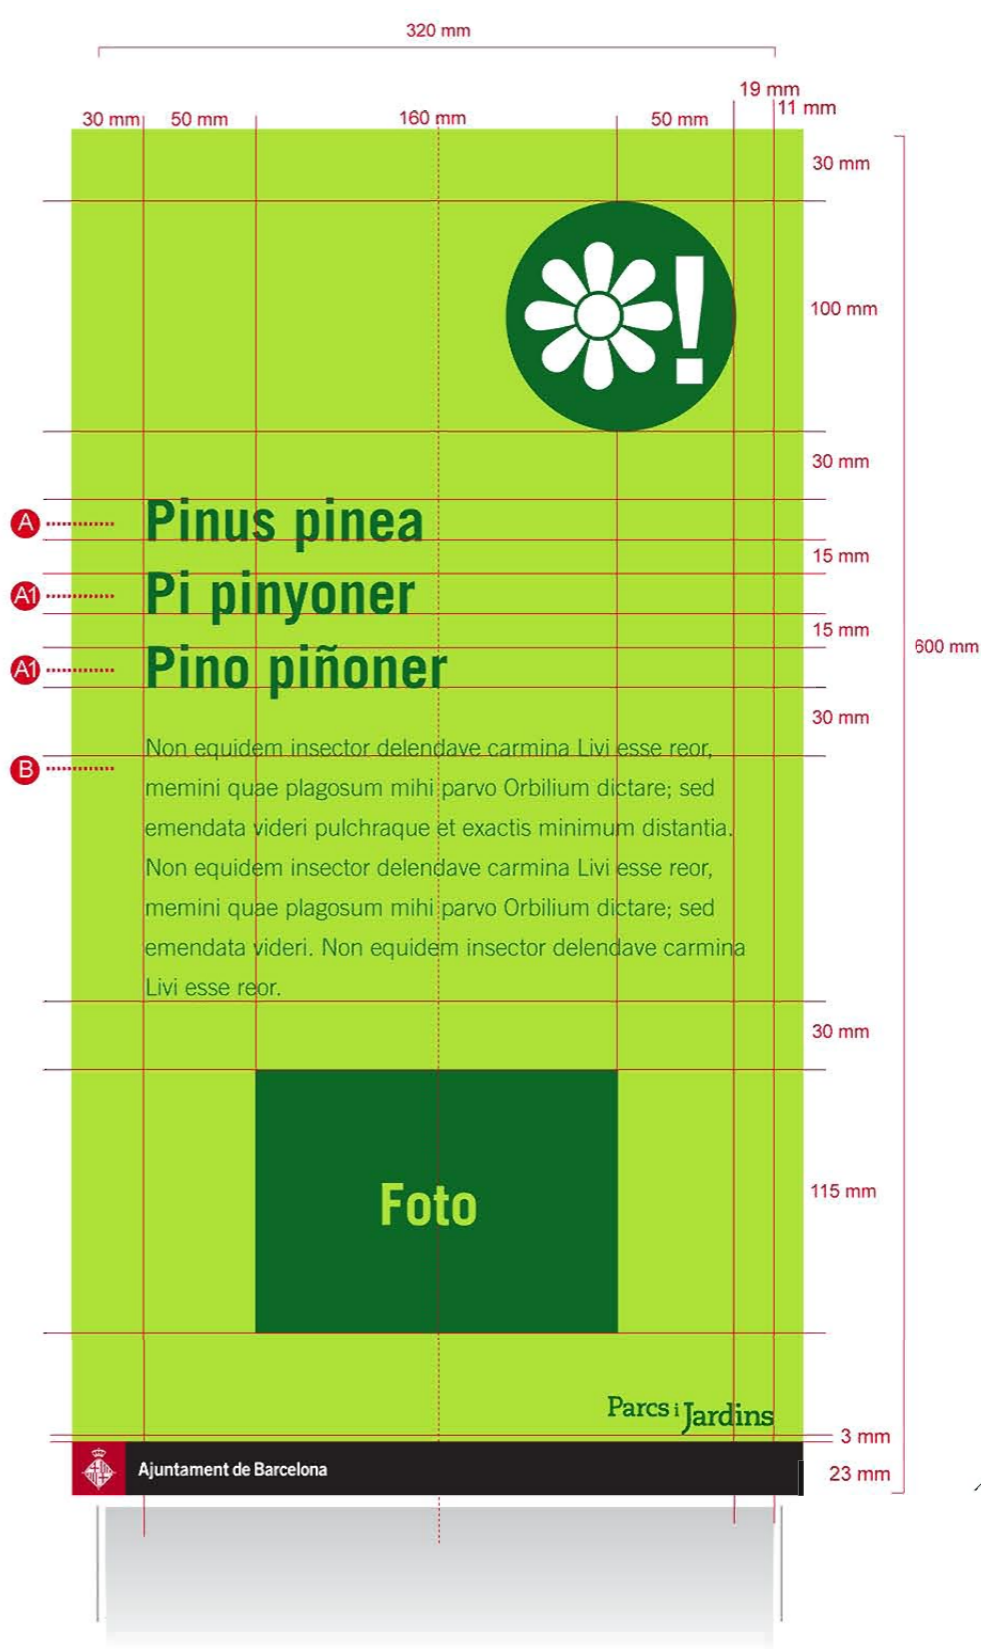

CODI GRÀFIC: 06F/8 + 06P/8

MIDA GRÀFICA: 320 x 600 mm

Pantone:

- 356 cvc
- 374 cvc

Tipografia:

- **A** TradeGothic bold oblique cos 72, interlineat 6
- **A1** TradeGothic bold cos 72, interlineat 6
- **B** TradeGothic light cos 30, interlineat 20