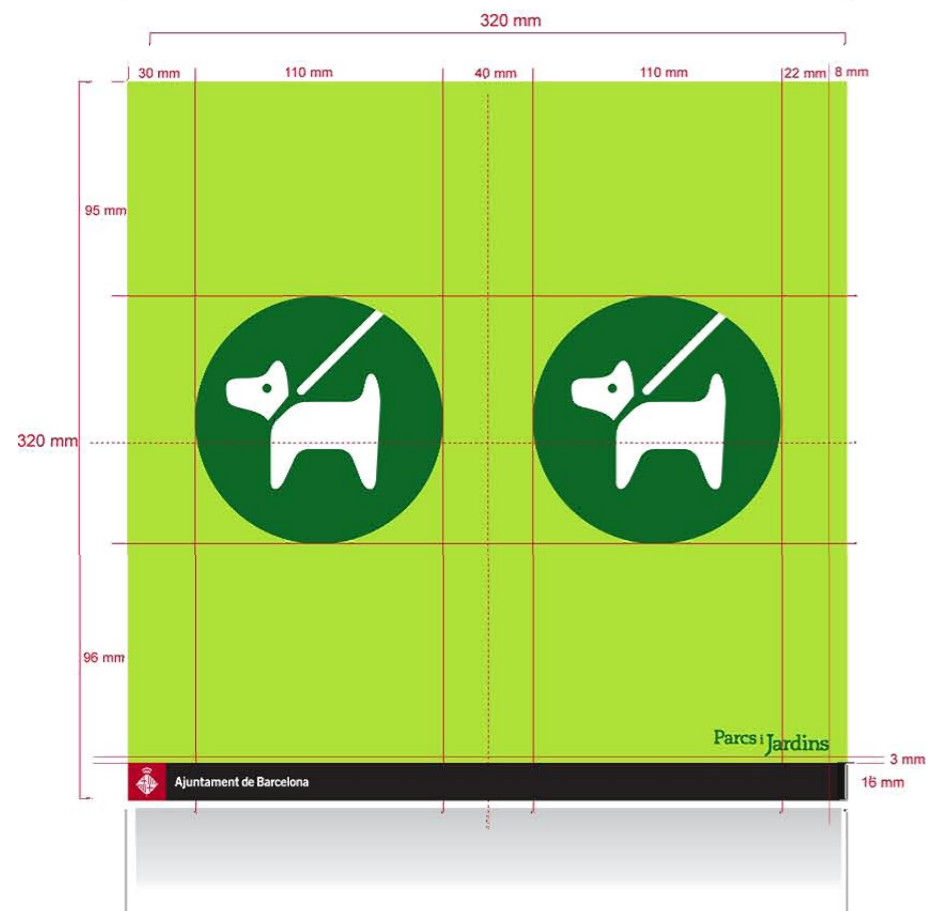

CODI GRÀFIC: 04F/6.2 + 04M/6.2
2 pictos
MIDA GRÀFICA: 320 x 320 mm
Pantone:
356 cvc
374 cvc