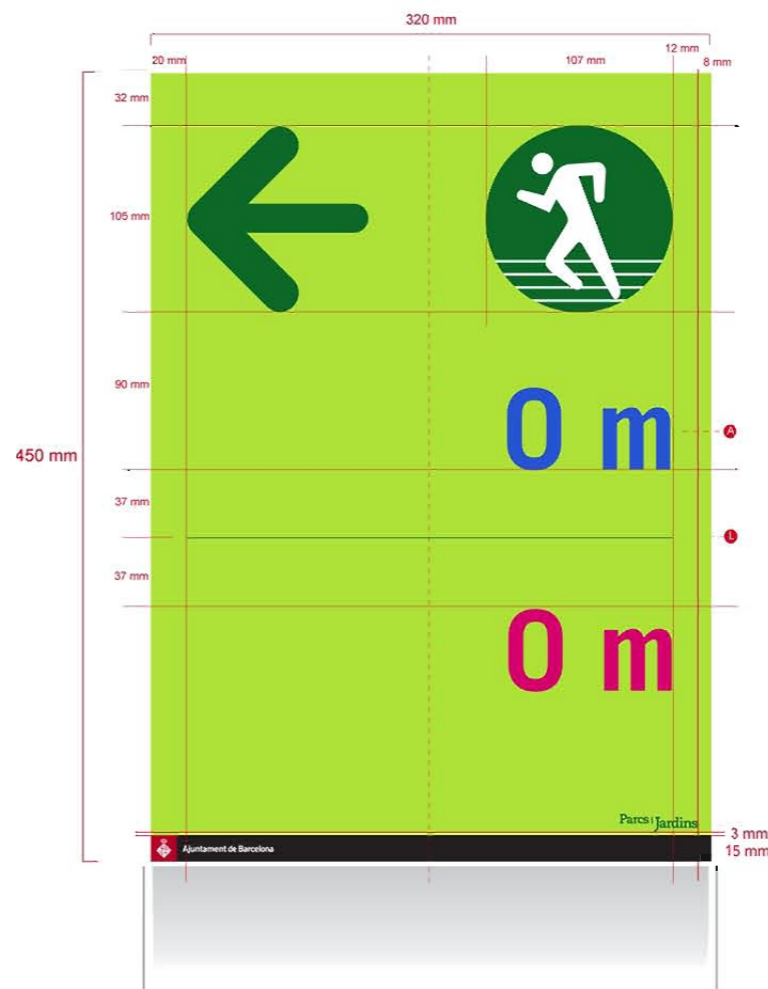

CODI GRÀFIC: 08F/9
MIDA GRÀFICA: 320 x 450 mm
Pantone:
356 cvc
374 cvc
2727 cvc
Magenta c
Tipografia:
A TradeGothic bold cos 180
L gruix: 0,38 mm