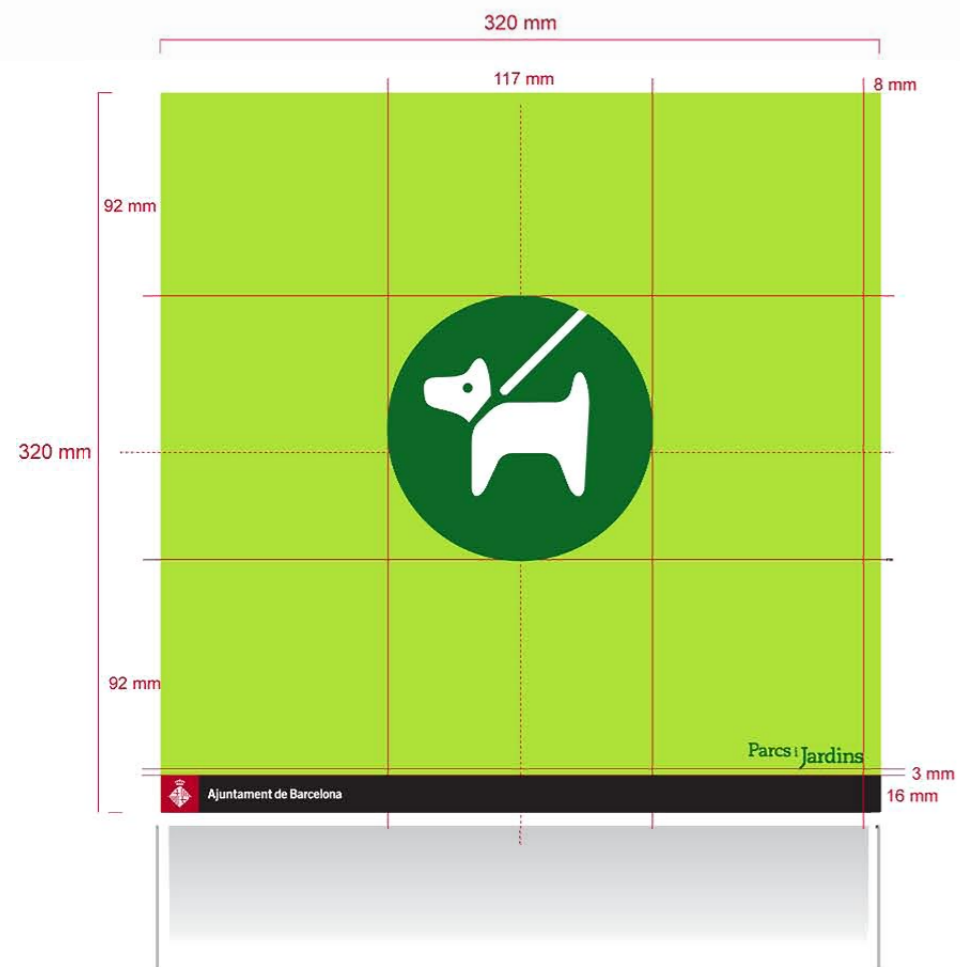

CODI INDUSTRIAL. 04F
SENYAL DE CONDUCTA AMB
BASE DE FORMIGÓ

CODI INDUSTRIAL. 04M
SENYAL DE CONDUCTA
AMB BASE METÀL·LICA

CODI INDUSTRIAL. 04F
SENYAL DE CONDUCTA AMB
BASE DE FORMIGÓ

CODI INDUSTRIAL. 04M
SENYAL DE CONDUCTA
AMB BASE METÀL·LICA

CODI GRÀFIC: 04F/6.1 + 04M/6.1
1 picto
MIDA GRÀFICA: 320 x 320 mm
Pantone:
356 cvc
374 cvc