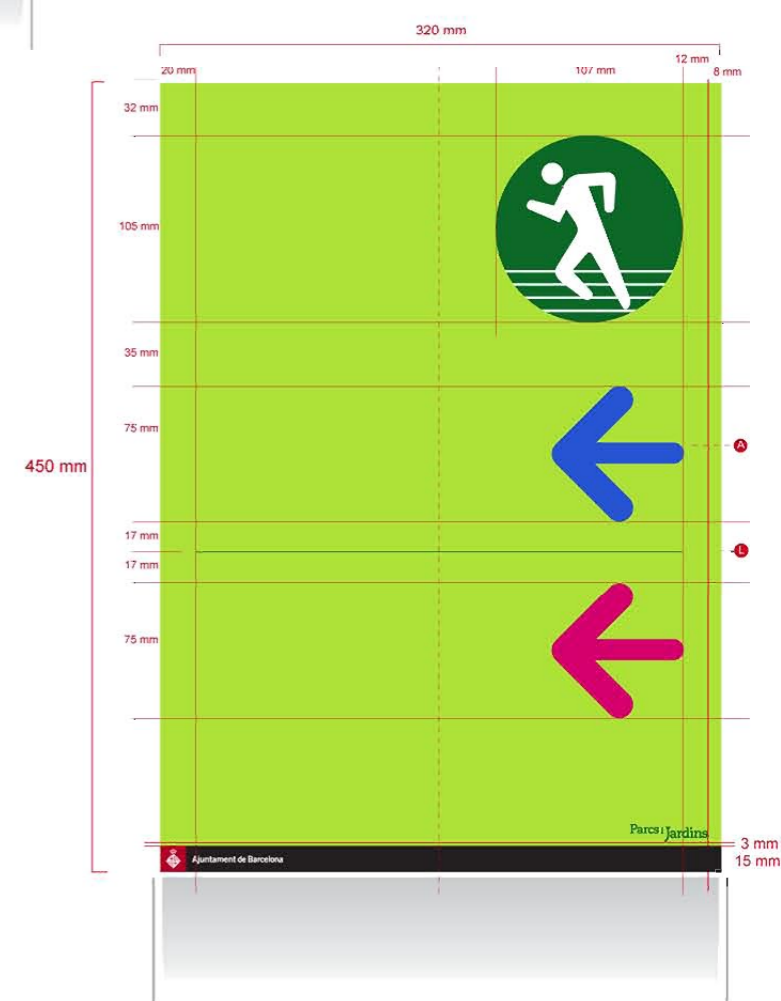

CODI GRÀFIC: 08F/10
MIDA GRÀFICA: 320 x 450 mm
Pantone:
356 cvc
374 cvc
2727 cvc
Magenta c
Tipografia:
A TradeGothic bold cos 180
L gruix: 0,38 mm