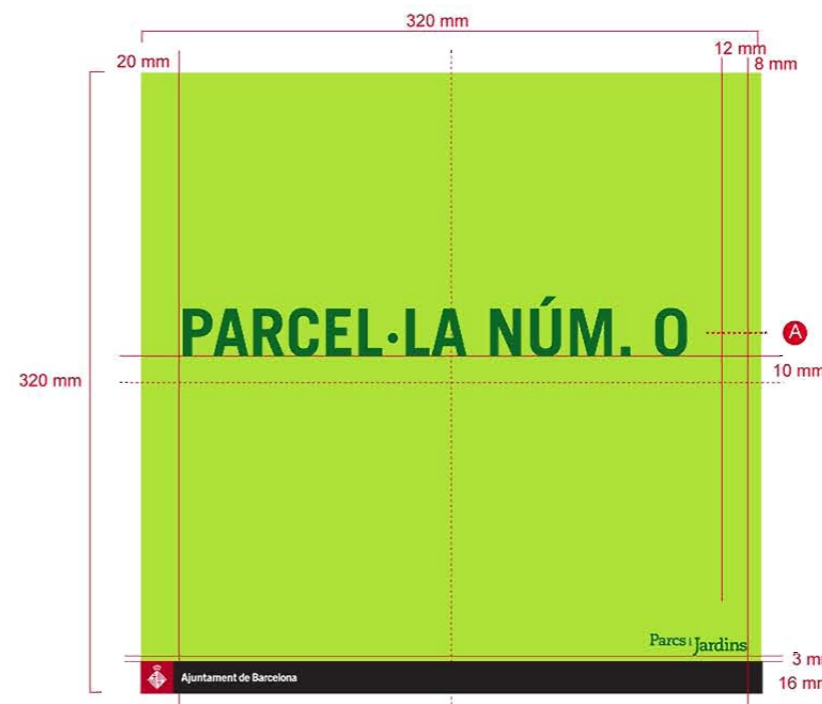

CODI GRÀFIC: 04M/8.1 + 04F/8.1

MIDA GRÀFICA: 320 x 320 mm

Pantone:

356 cvc

374 cvc

Tipografia:

A TradeGothic bold, caixa alta, cos 95, interlineat 15

El text de la senyal també pot ser:

- PILA DE COMPOST
- GRANJA D'ANIMALS