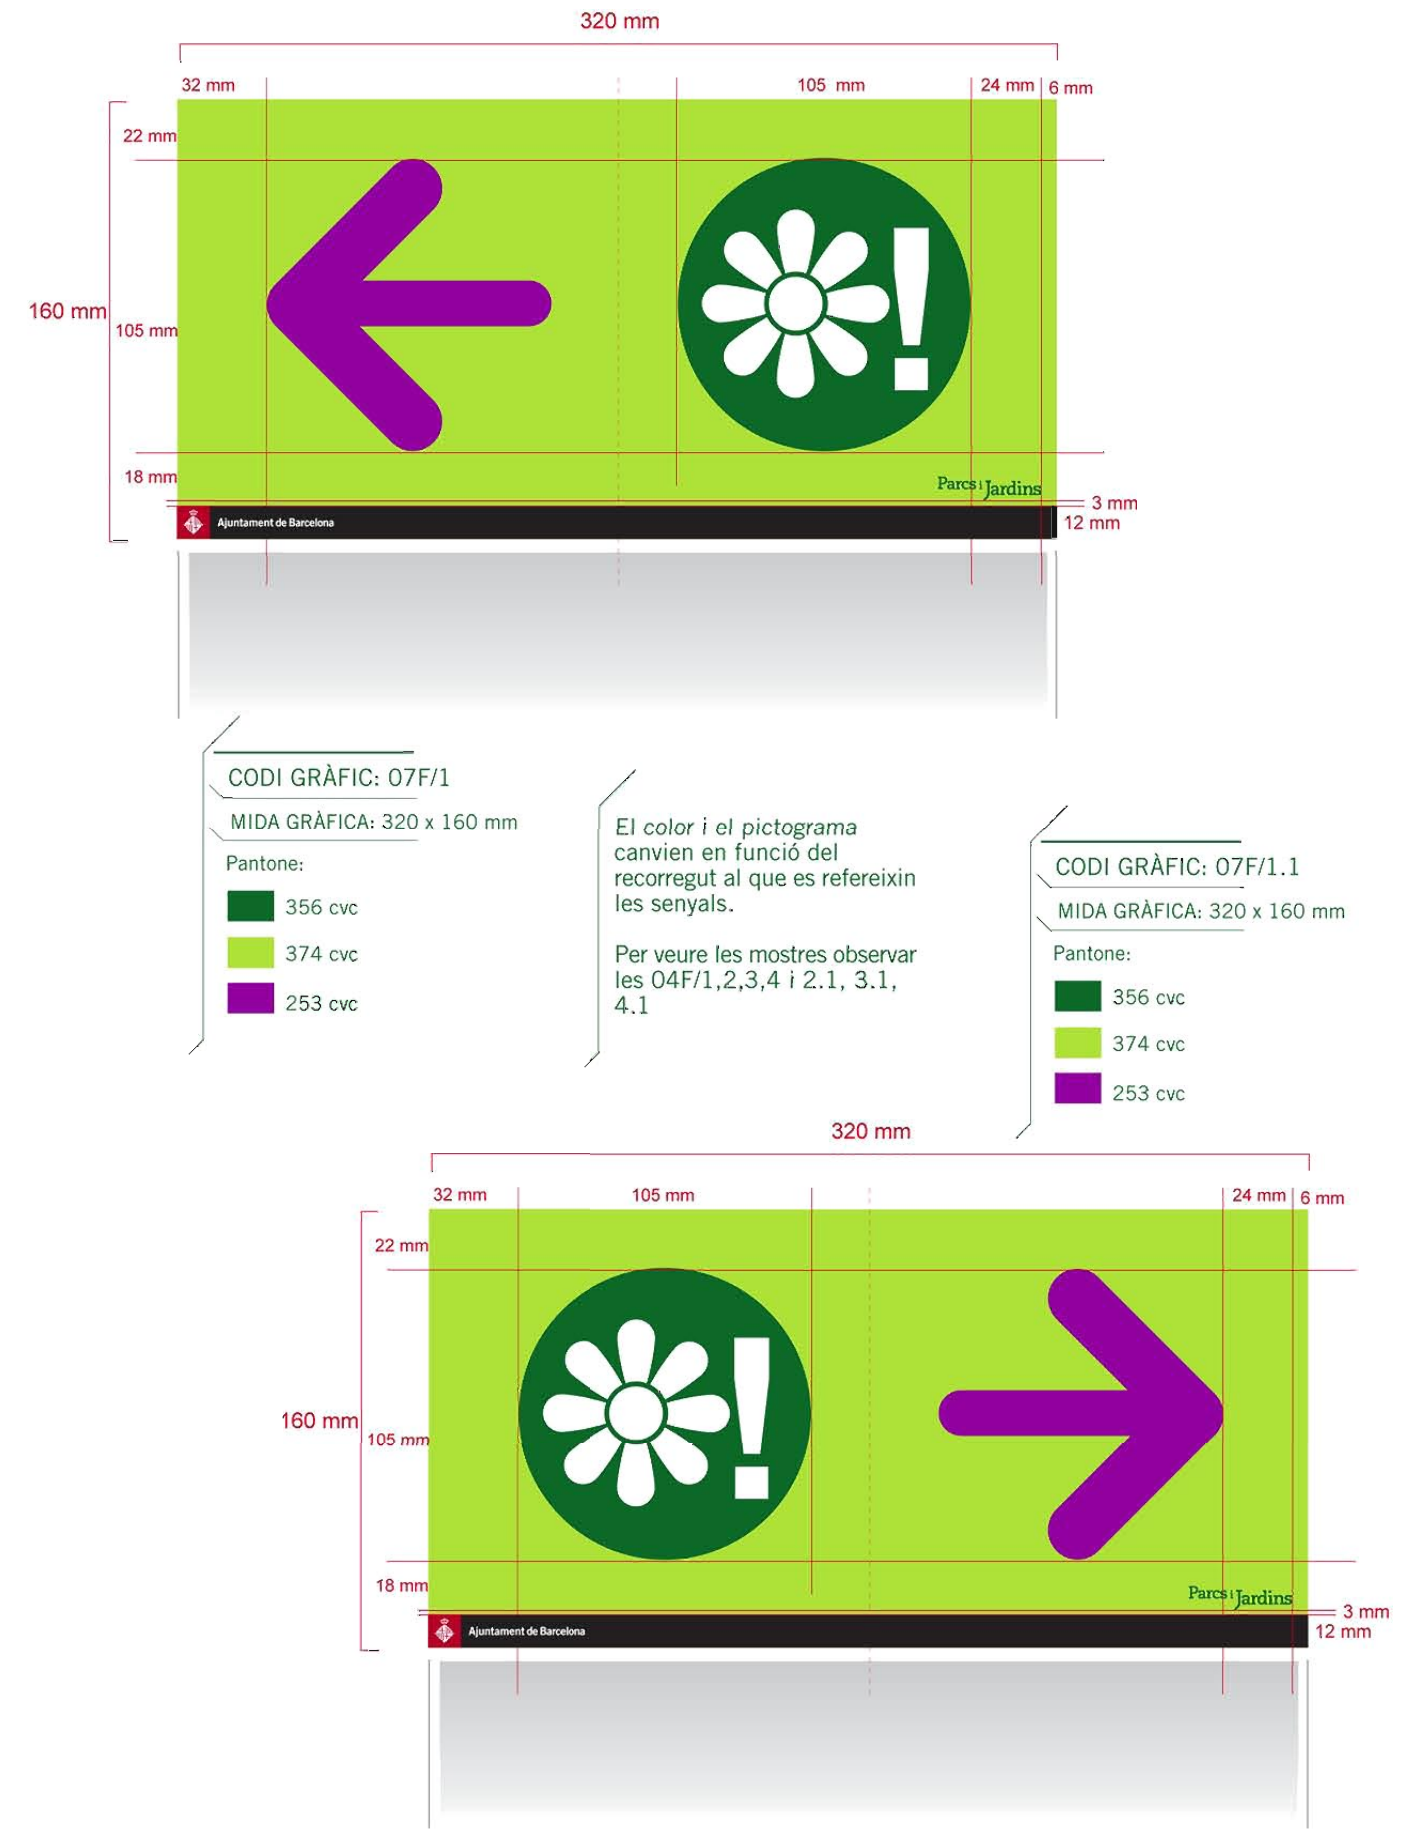

CODI GRÀFIC: 07F/1
MIDA GRÀFICA: 320 x 160 mm

Pantone:
 356 cvc
 374 cvc
 253 cvc

El color i el pictograma canvien en funció del recorregut al que es refereixin les senyals.

Per veure les mostres observar les 04F/1,2,3,4 i 2.1, 3.1, 4.1

CODI GRÀFIC: 07F/1.1
MIDA GRÀFICA: 320 x 160 mm

Pantone:
 356 cvc
 374 cvc
 253 cvc