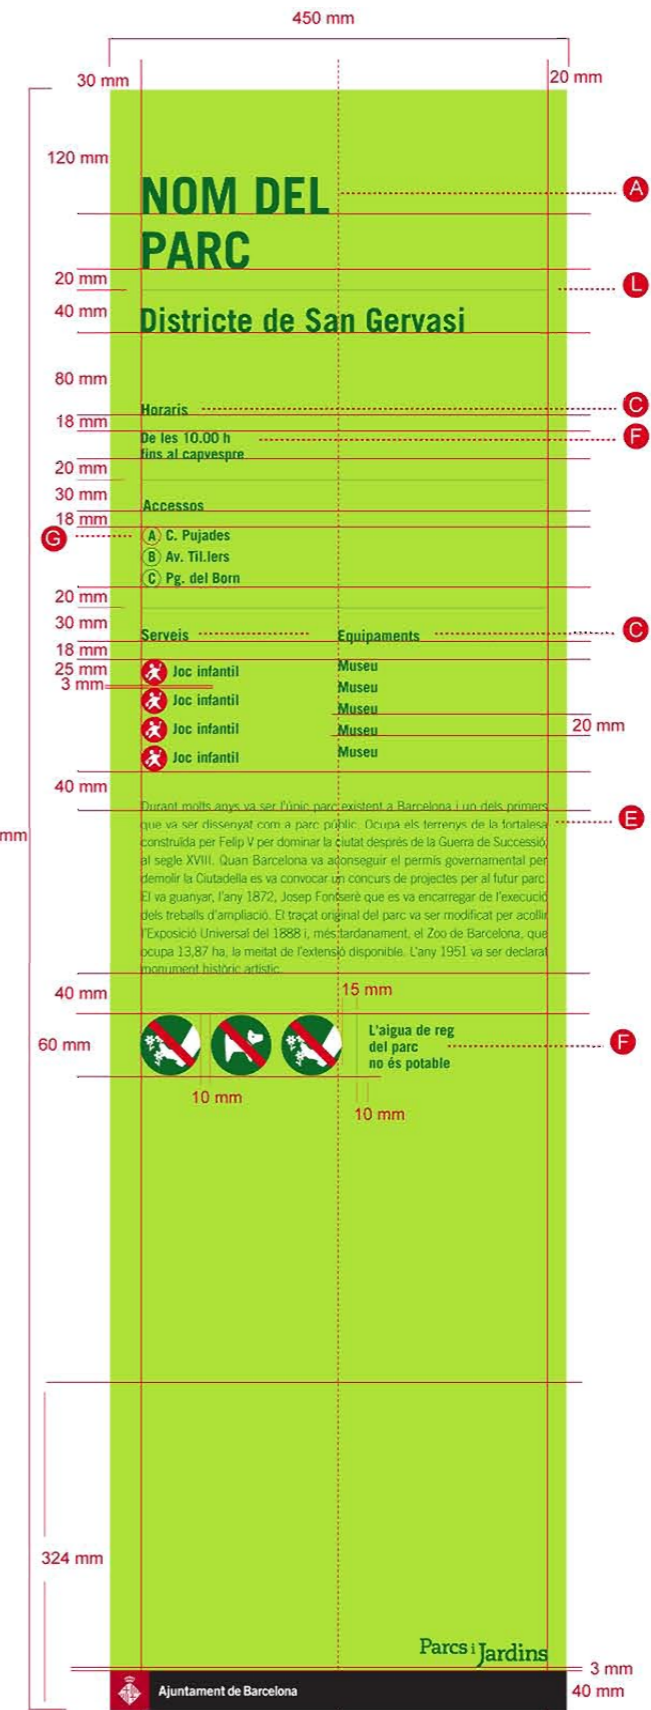

L GRUIX: 0,38 mm

MOSTRES ESPECIALS

Les trobareu a la pàgina següent amb les especificacions corresponents.

MAPA

El mapa és imprès en el vinil i/o en relleu i braille.

RECORREGUTS

Pantone:

- Negre
- 253 cvc
- 1255 cvc
- Process cian cvc

Els detalls industrials del mapa estaran especificats dins el capítol del manual industrial.

CODI GRÀFIC: 02F/1
MIDA GRÀFICA: 450 x 1.600 mm

Pantone:
356 cvc
374 cvc
Red 032

Tipografia:
A TradeGothic bold, caixa alta, cos 141, interliniat 9
B TradeGothic bold cos 91, interliniat 9
C TradeGothic bold cos 44
D TradeGothic bold cos 41, interliniat 0
E TradeGothic light cos 37, interlineat 14
F TradeGothic bold cos 41, interliniat 5
G Marcarem en vermell l'aro de l'accés on es situa la senyal
L GRUIX: 0,38 mm