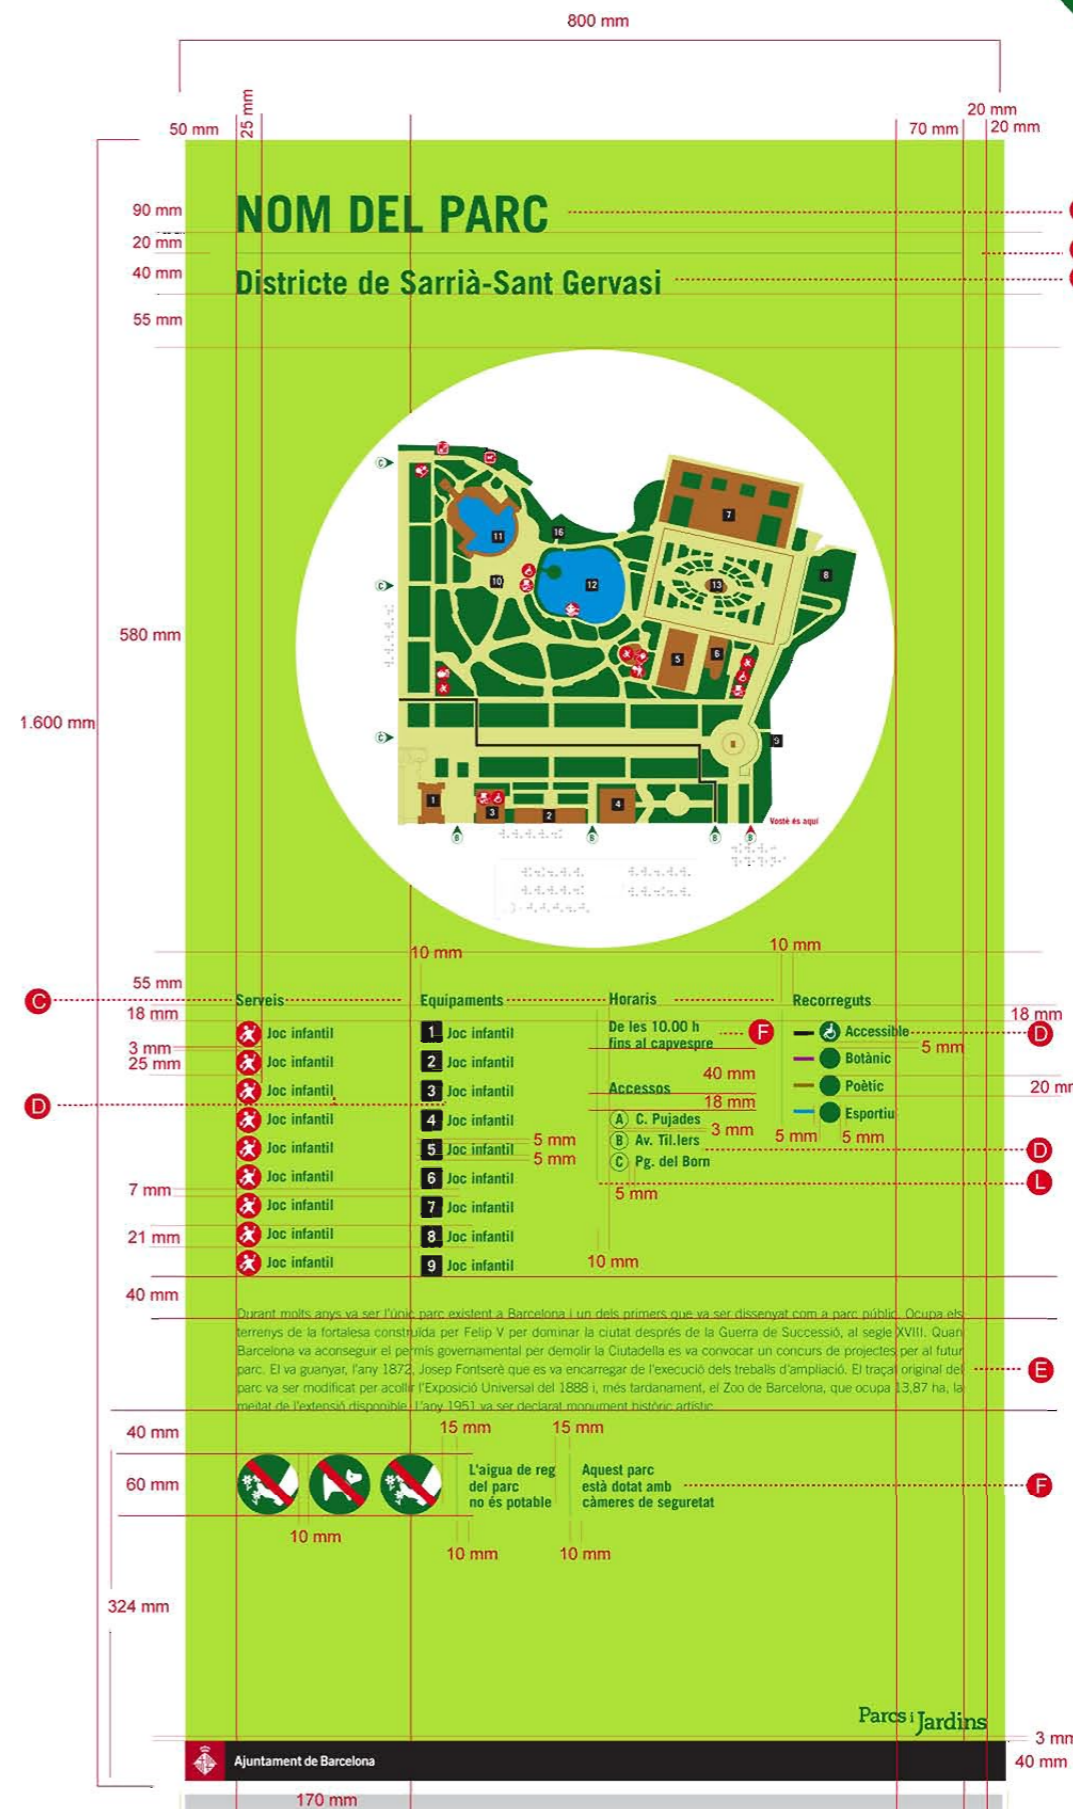

APLICACIÓ LOGOTIP AJUNTAMENT

L'ALTURA DEL LOGOTIP DE L'AJUNTAMENT ES UN % DE L'ALTURA DEL DOCUMENT.

APLICACIÓ LOGOTIP AJUNTAMENT

COL.LOCACIÓ LOGOTIP PARCS I JARDINS

COLORS CORPORATIUS DE L'AJUNTAMENT:

- Negre
- 186 cvc