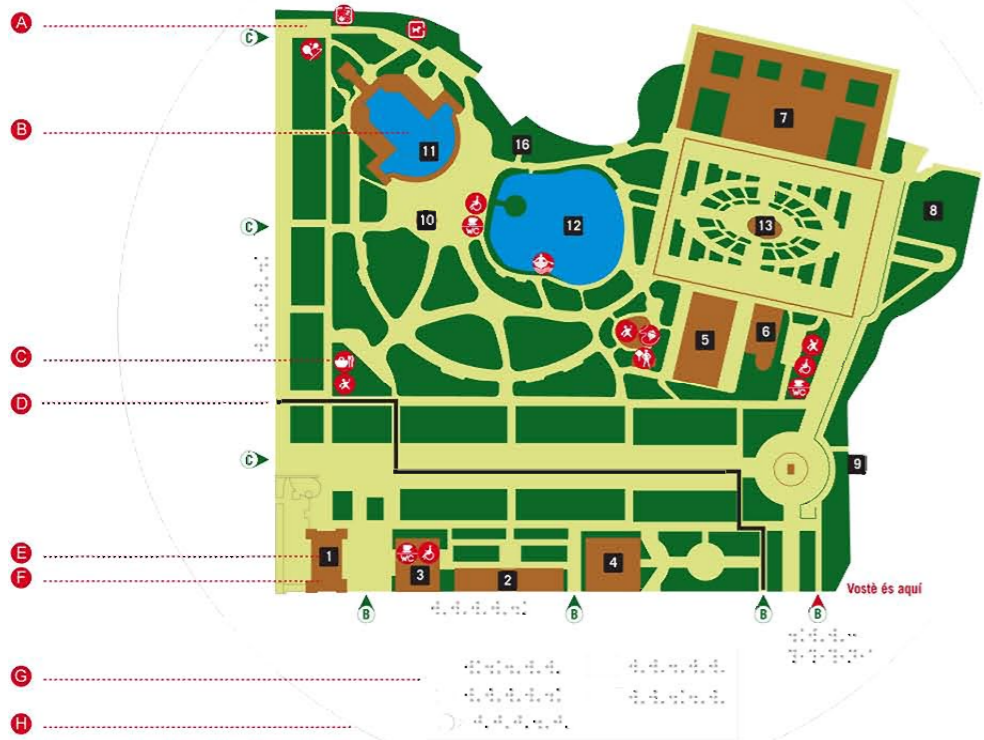

CODI GRÀFIC: 02F/1
MIDA GRÀFICA: 450 x 1.600 mm

Pantone:
356 cvc
374 cvc
Red 032

Tipografia:
A TradeGothic bold, caixa alta, cos 141, interliniat 9
B TradeGothic bold cos 91, interliniat 9
C TradeGothic bold cos 44
D TradeGothic bold cos 41, interliniat 0
E TradeGothic light cos 37, interlineat 14
F TradeGothic bold cos 41, interliniat 5
G Marcarem en vermell l'aro de l'accés on es situa la senyal
L GRUIX: 0,38 mm