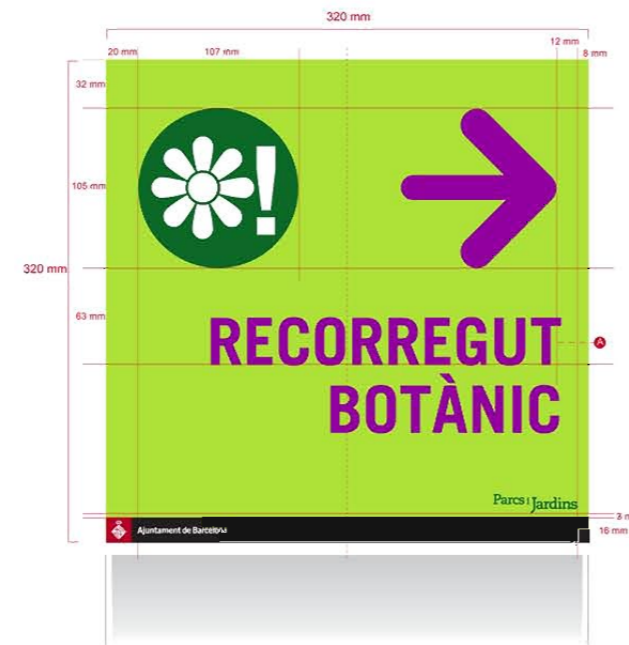

CODI GRÀFIC: 04F/3.1 + 04M/3.1