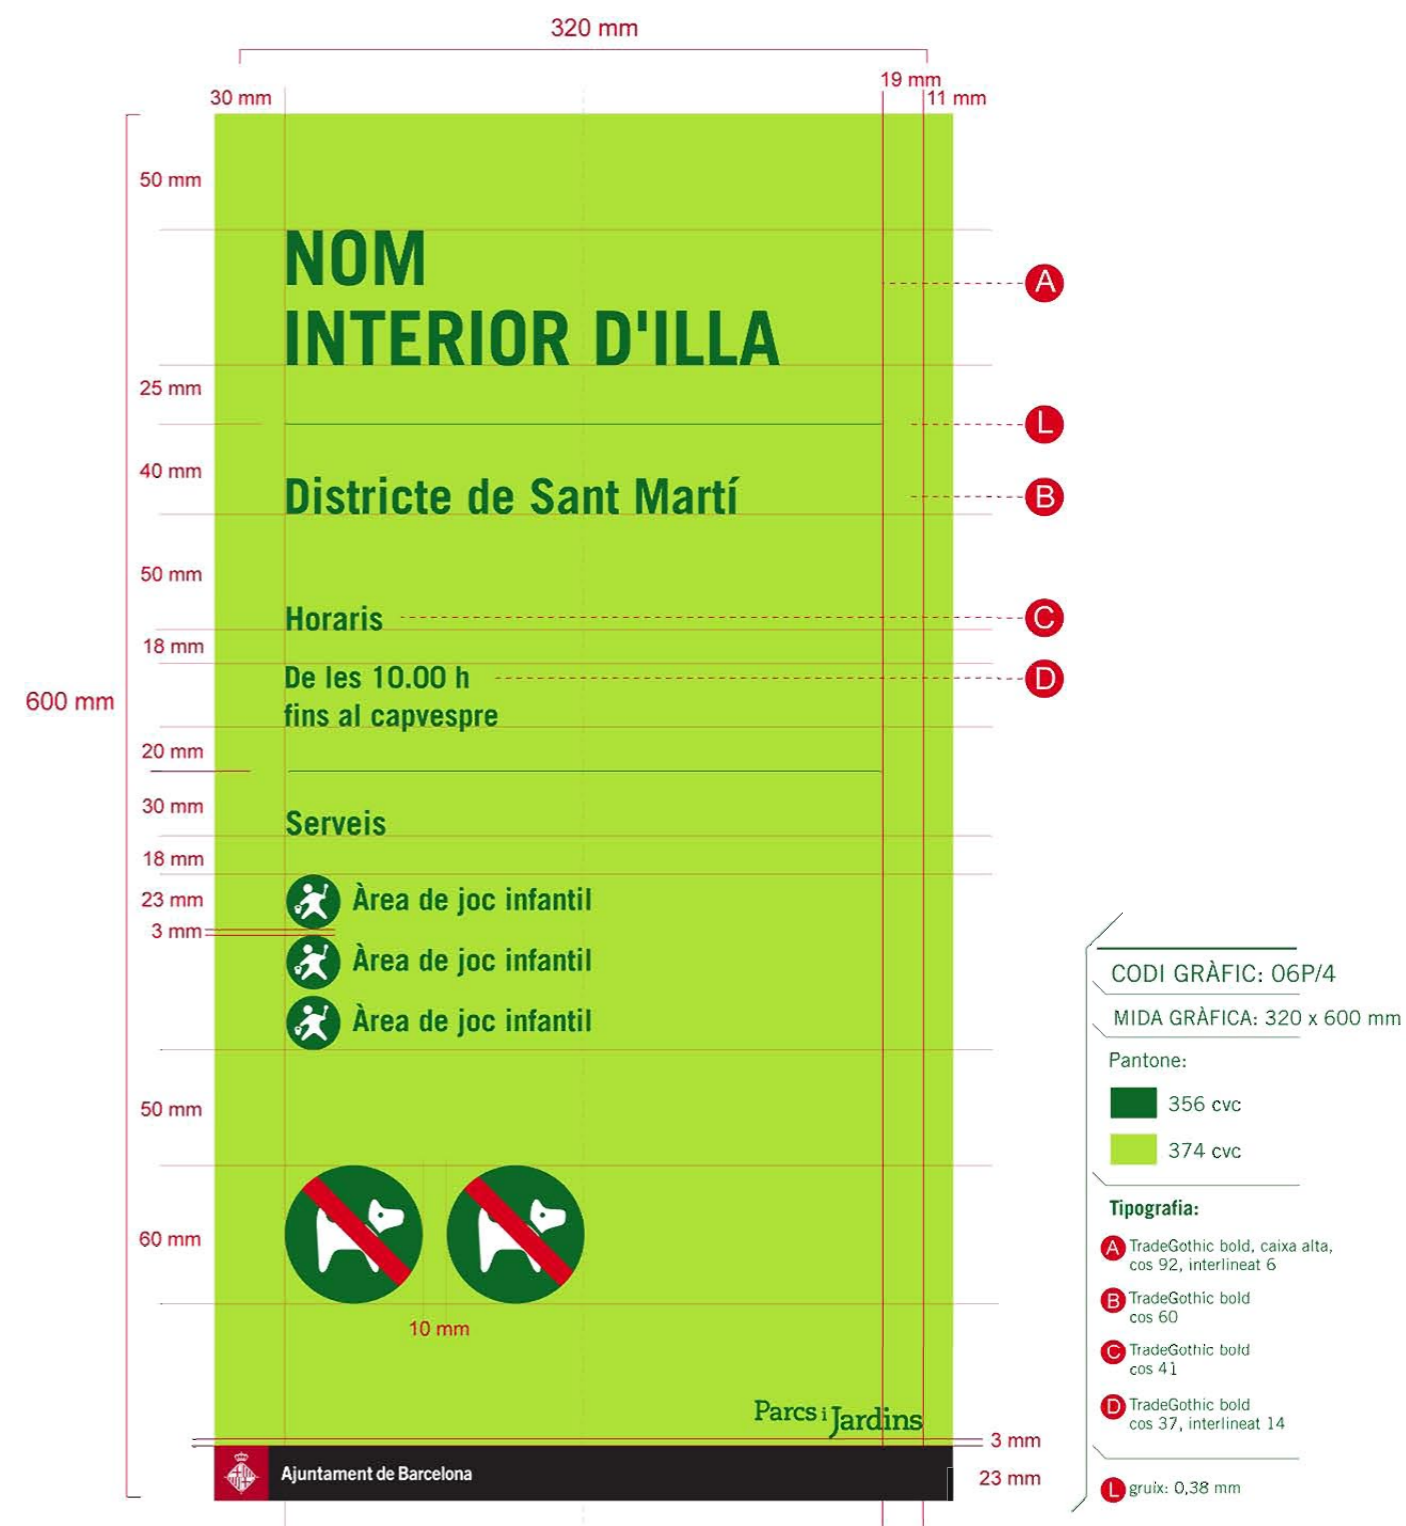

CODI INDUSTRIAL. 06F
SENYAL NOMINATIU
AMB BASE DE FORMIGÓ

CODI INDUSTRIAL. 06P
SENYAL NOMINATIU
PARET

CODI INDUSTRIAL. 06P
SENYAL NOMINATIU
PARET