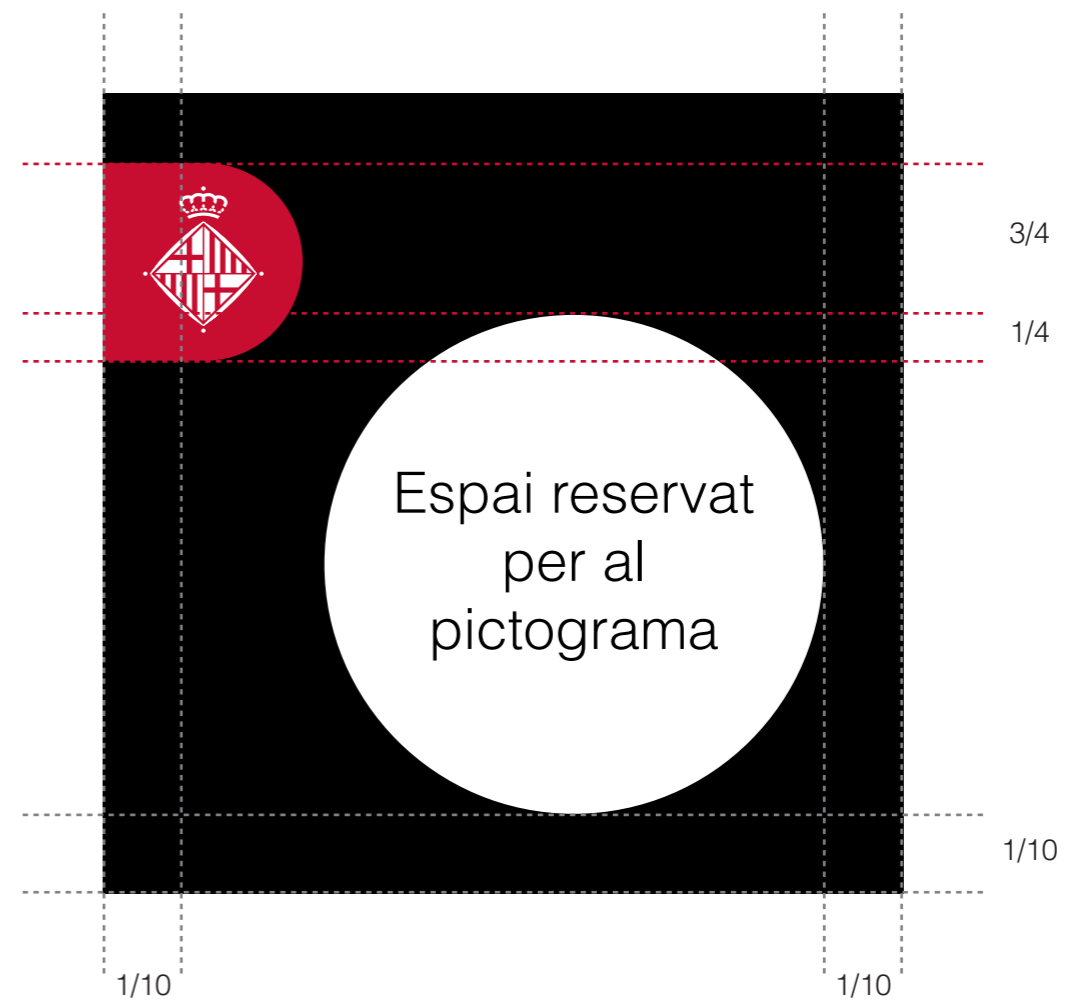

# 1. Servei

IOS (iPhone, iPad).

**Contenedor**

Fons negre / Escut Ajuntament  
blanc sobre vermell

**Contingut**

Sobre un cercle blanc  
es perfora el pictograma

Android, Windows, etc.

**Contenedor**

Fons negre / Escut Ajuntament  
blanc sobre vermell

**Contingut**

Sobre un cercle blanc  
es perfora el pictograma

1. Servei  
1b. Colors del contenidor

IOS (iPhone, iPad).

Android, Windows, etc.