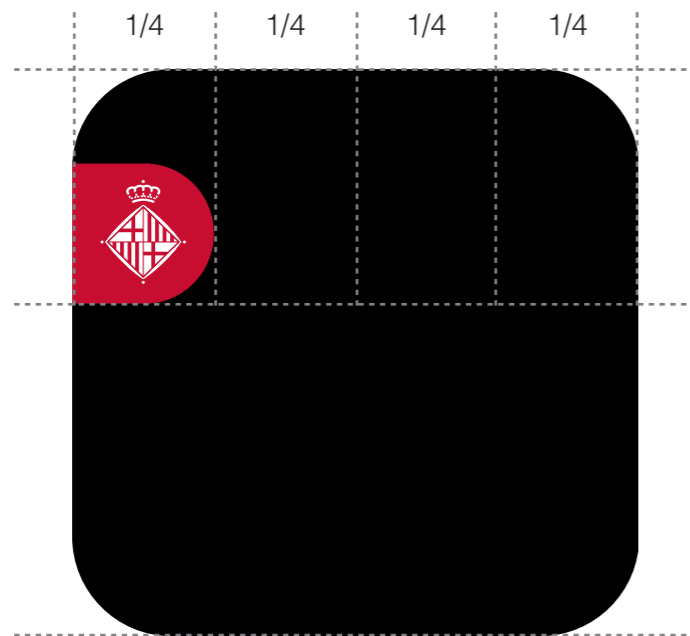

IOS (iPhone, iPad).