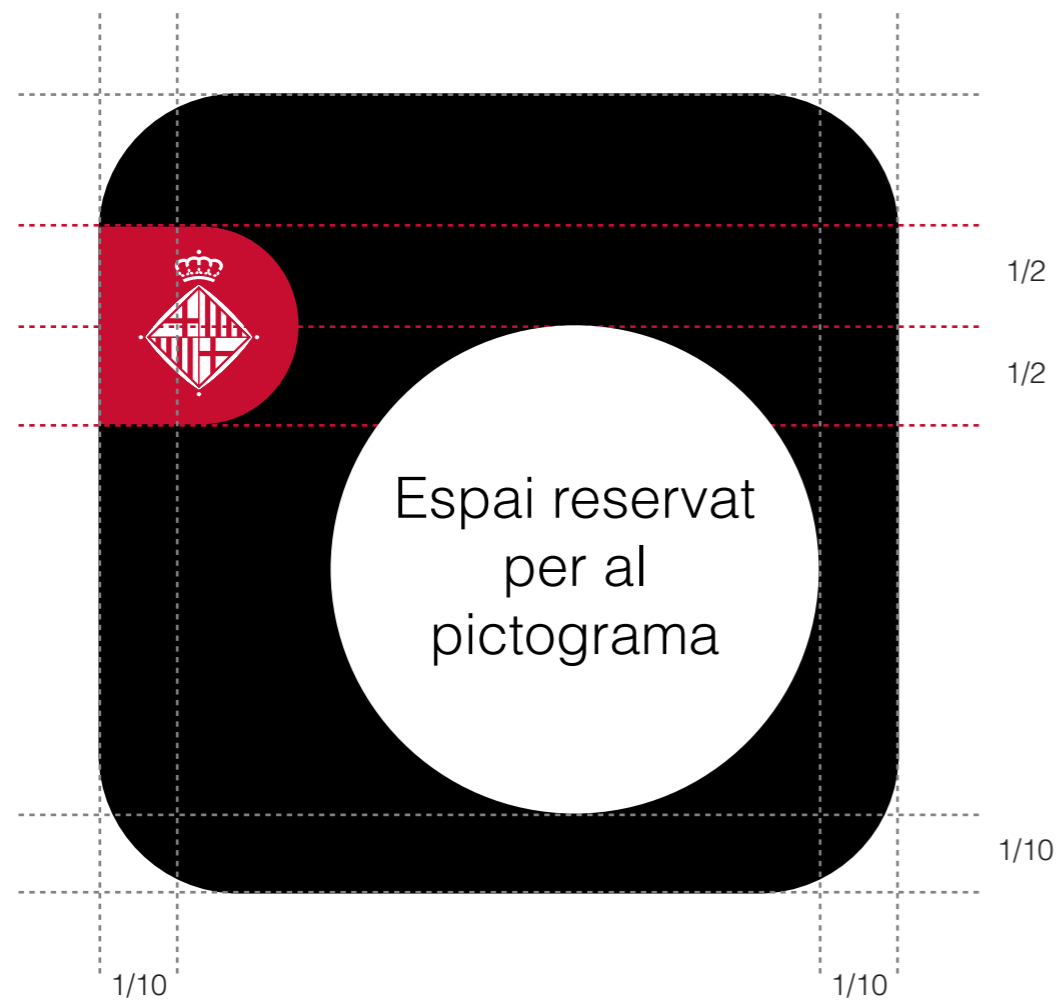

# 1. Servei

IOS (iPhone, iPad).

**Contenedor**

Fons negre / Escut Ajuntament  
blanc sobre vermell

**Contingut**

Sobre un cercle blanc  
es perfora el pictograma

Android, Windows, etc.

**Contenedor**

Fons negre / Escut Ajuntament  
blanc sobre vermell

**Contingut**

Sobre un cercle blanc  
es perfora el pictograma

1. Servei  
1b. Colors del contenidor

IOS (iPhone, iPad).

Android, Windows, etc.