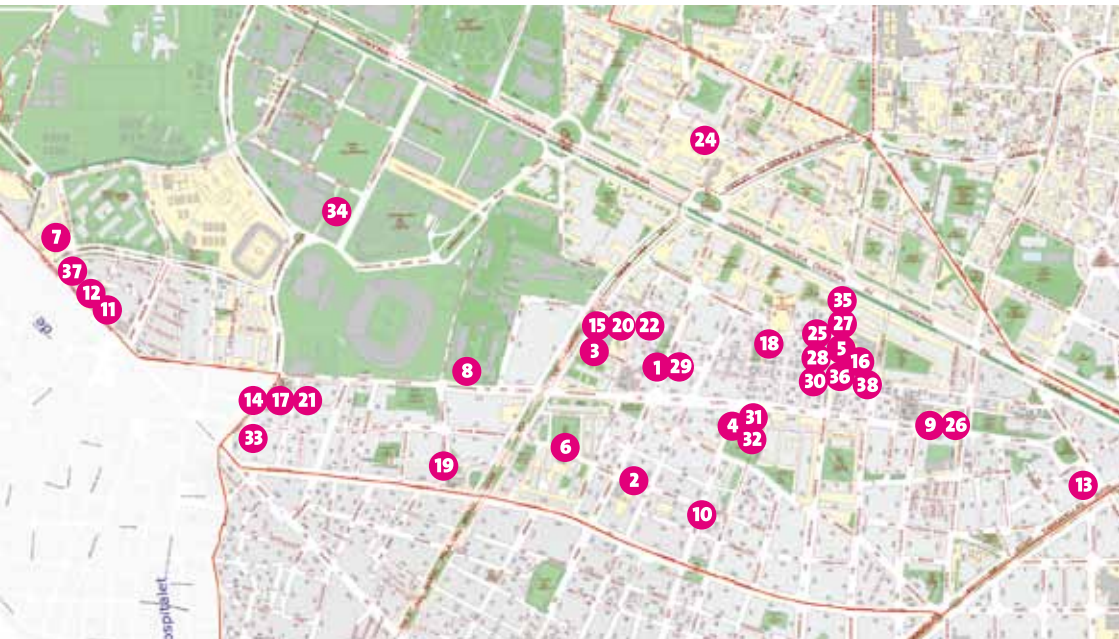

# Entitats

**Districte: Les Corts / Barris: Les Corts i La Maternitat - Sant Ramon**

<b>Centre</b>	<b>Adreça Plànol</b>
<b>1</b> CEIP Ausiàs March	pl. Comas, 9-10
<b>2</b> CEIP i AMPA Barcelona	c. Evarist Arnús, 2-4
<b>3</b> CEIP i AMPA Les Corts	c. Dolors Masferrer i Bosch, 33
<b>4</b> CEIP i AMPA Duran i Bas	c. Vallespir, 198
<b>5</b> CEIP i AMPA Ítaca	c. Numància, 140-158
<b>6</b> CEIP i AMPA Lavínia	c. Fígols, 20-24
<b>7</b> CEIP i AMPA Pau Romeva	c. Pisuerga, 1
<b>8</b> IES i AMPA Les Corts	Trav. Les Corts 131-159
<b>9</b> Col·legi i AMPA Pare Manyanet	Trav. les Corts, 331
<b>10</b> Escola i AMPA Maristes Sants -Les Corts	c. Vallespir, 160
<b>11</b> Escola Sant Ramon Nonat	c. Collblanc, 72
<b>12</b> Escola Sant Ramon Nonat Sagrat Cor	c. Collblanc, 86
<b>13</b> Escola Súnion	av. Josep Tarradellas, 133
<b>14</b> Ludoteca La Tardor	c. Riera Blanca, 1-3
<b>15</b> Casal de Joves de Les Corts	c. Dolors Masferrer i Bosch, 33
<b>16</b> Biblioteca Can Rosés	c. Deu i Mata, 57
<b>17</b> Biblioteca Les Corts - Miquel Llongueras	c. Riera Blanca, 1-3
<b>18</b> Centre Cívic Can Deu	pl. Concòrdia, 13 bxs
<b>19</b> Centre Cívic Joan Oliver-Pere Quart	c. Comandant Benitez, 6
<b>20</b> Centre Cívic Les Corts	c. Dolors Masferrer i Bosch, 33
<b>21</b> Centre Cultural Riera Blanca	c. Riera Blanca, 1-3
<b>22</b> Agrupament Escolta El Pi de Les Corts	c. Dolors Masferrer i Bosch, 33-35
<b>23</b> Agrupament Escolta Estrella del Mar	Parròquia Santa Tecla, av. Madrid, 107
<b>24</b> Esplai Grup de Gent, Església Santa Gemma	c. Capità Arenas, 7-9 (Seu)
<b>25</b> Esplai l'Olivera Rodona	c. Joan Gamper, 48
<b>26</b> Esplai Natzaret, Col·legi Pare Manyanet	Trav. Les Corts, 331
<b>27</b> Club Joventut Les Corts	c. Numància, 142
<b>28</b> Cor Infantil Faristol de Les Corts	c. Joan Gamper, 30
<b>29</b> Música Plaça Comas	pl. Comas, 9-10
<b>30</b> SC L'Espiga de Les Corts	c. Joan Gamper, 30
<b>31</b> AE Les Corts-UBAE	trav. de Les Corts, 252-254
<b>32</b> Complex Esportiu Municipal Les Corts	trav. de les Corts 252-254
<b>33</b> Club Esportiu Mediterrani	c. Regent Mendieta, 14-20
<b>34</b> Instal·lació Municipal Esportiva Aristides Maillol	av. Joan XXIII, 1
<b>35</b> Poliespotiu Municipal L'Illa	c. Numància, 142
<b>36</b> Colla de Diables i Timbalers d'Ítaca	c. Numància, 140-158
<b>37</b> Club de Bàsquet Sant Ramón Nonat	c. Collblanc, 86
<b>38</b> Escola Santa Teresa de Lisieux	c. Déu i Mata, 67