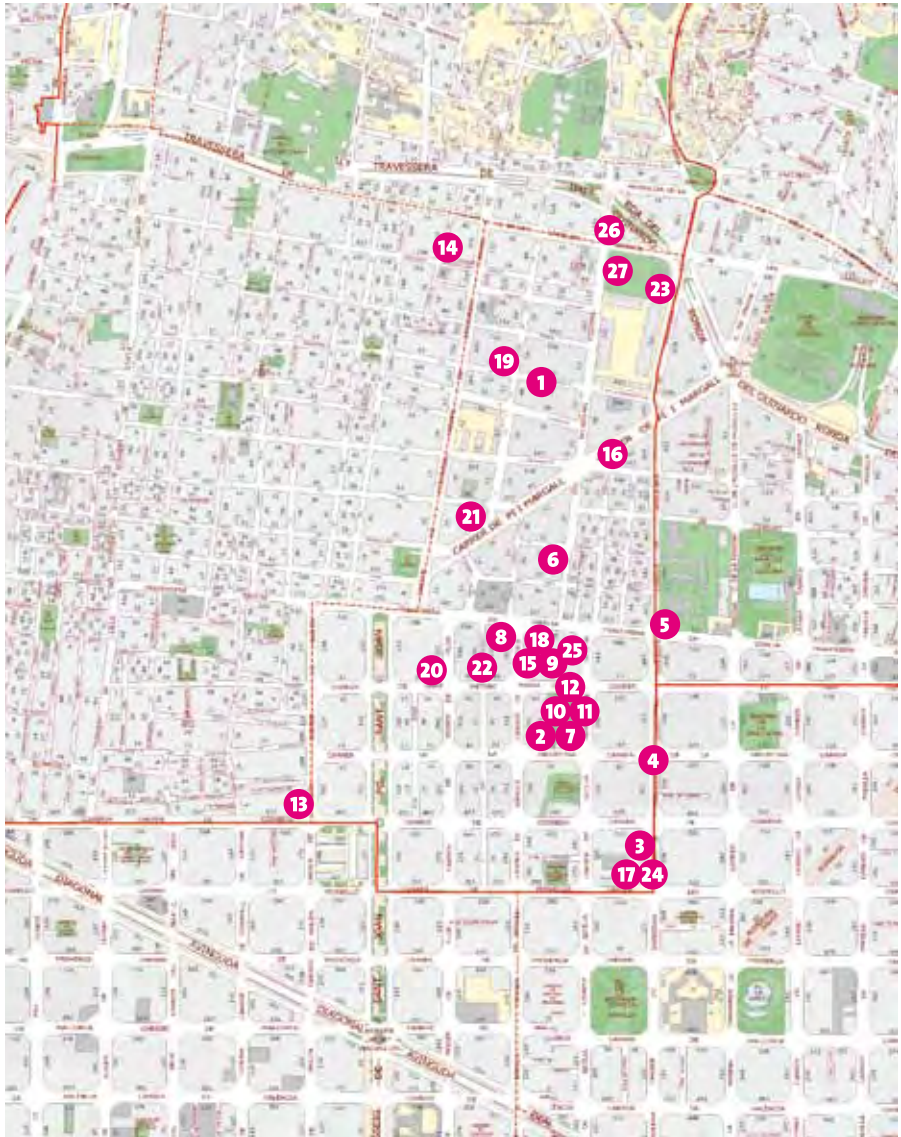

Entitats

Districte: Gràcia

Barris: El Camp d'en Grassot - Gràcia Nova

	Centre	Adreça Plànol
1	CEIP i AMPA Pau Casals	c. Providència, 134, bxs
2	CEIP i AMPA La Sedeta	c. Indústria, 67
3	CEIP i AMPA Sagrada Família	c. Sardenya, 343
4	CEIP i AMPA Fructuós Gelabert	c. Indústria, 82 - 88
5	CEIP i AMPA Jovellanos	c. Sardenya, 420
6	IES i AMPA Secretari Coloma	c. Secretari Coloma, 15 - 25
7	IES i AMPA La Sedeta	c. Indústria, 67
8	Escola i AMPA Sant Josep-Teresianes	c. Nàpols, 359
9	Escola i AMPA Claret	c. Sant Antoni Maria Claret, 49
10	Punt de Dinamització Infantil	c. Sicília, 321
11	APC (Educatadors de carrer)	c. Sicília, 321
12	Centre Cívic La Sedeta	c. Sicília, 321
13	Esplai Xic	c. Bailén, 175 (cantonada Còrsega)
14	Esplai Abat Cassià	c. Sors, 30 esc.C baixos
15	Esplai Estel	c. Sant Antoni Maria Claret, 45 - 47
16	Unió Excursionista de Gràcia	c. Encarnació, 131-133
17	Fundació Claror	c. Sardenya, 333
18	Fundació Claret	c. Nàpols, 346 1r 2a
19	Company & Company	c. Alegre de Dalt, 57
20	dMúsica	c. Roger de Flor, 291, baixos
21	Escola de Música Allegretto	c. Pi i Maragall 23, entresol 2º
22	Escola de Música Sant Josep	c. Grassot 92 – 96
23	Club Esportiu Europolis	c. Sardenya, 549-553
24	Esportiu Claror	c. Sardenya, 333
25	Esportiu Claret	c. Nàpols, 348 / Sicília, 333
26	Club Esportiu Europa	c. Secretari Coloma, 140
27	Camp de Fútbol Europa	c. Camèlies s/n