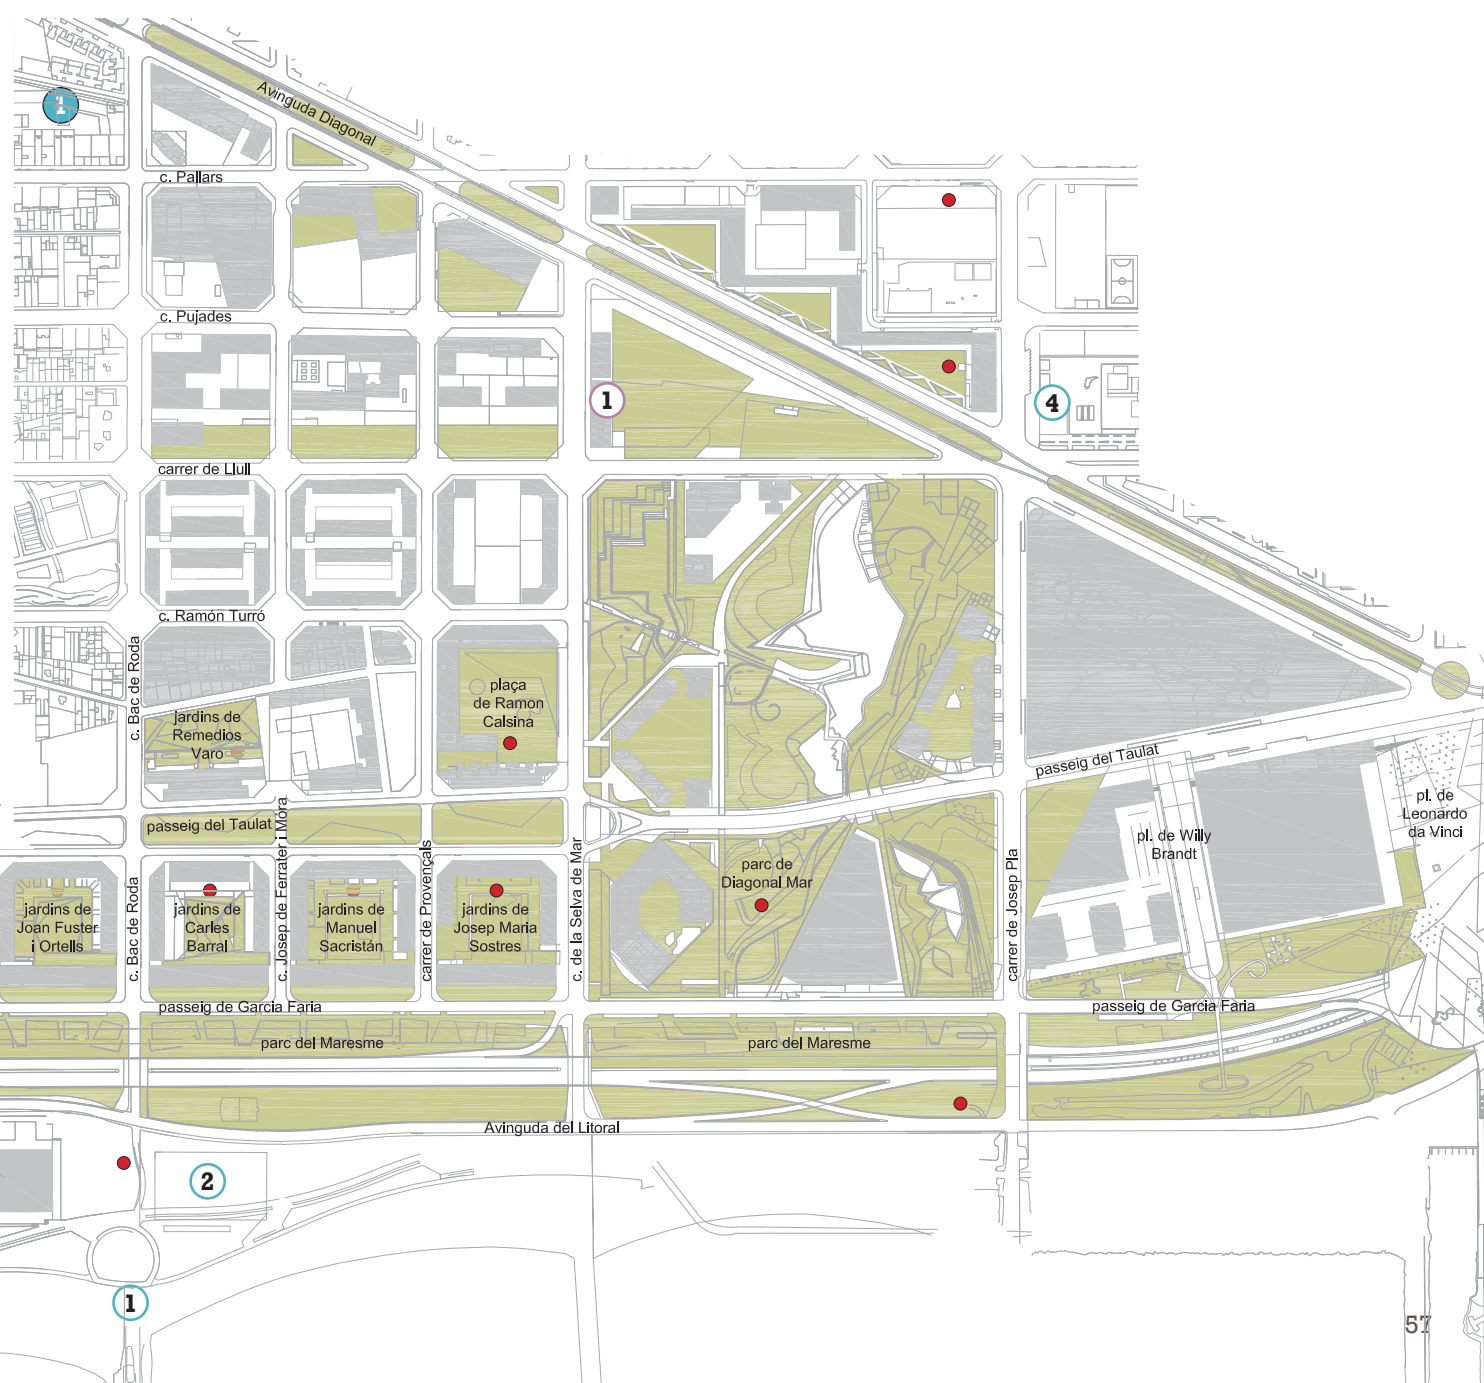

Equipaments culturals

- 1 Casal de Barri Diagonal Mar

Equipaments a l'aire lliure

- Parc de Diagonal Mar
- Parc lineal de Garcia Faria
- Pistes municipals de petanca c. Josep Pla
- Pistes municipals de petanca c. Pallars, 457
- Espai amb jocs infantils Av. Diagonal
- Espai amb jocs infantils Plaça Ramón Calsina
- Espai amb jocs infantils jardins de Josep Maria Sostres
- Espai amb jocs infantils jardins de Joan Fuster i Ortells
- Espai amb jocs infantils jardins de Carles Barral
- Espai amb jocs infantils jardins de Manuel Sacristán
- Espai amb jocs infantils jardins de Jaime Gil de Biedma
- Espai amb jocs infantils jardins Remedios Varo
- Taules de ping-pong Av. Diagonal / Selva de Mar / Josep Plà
- Taules de ping-pong Passeig marítim de la Mar Bella, 104