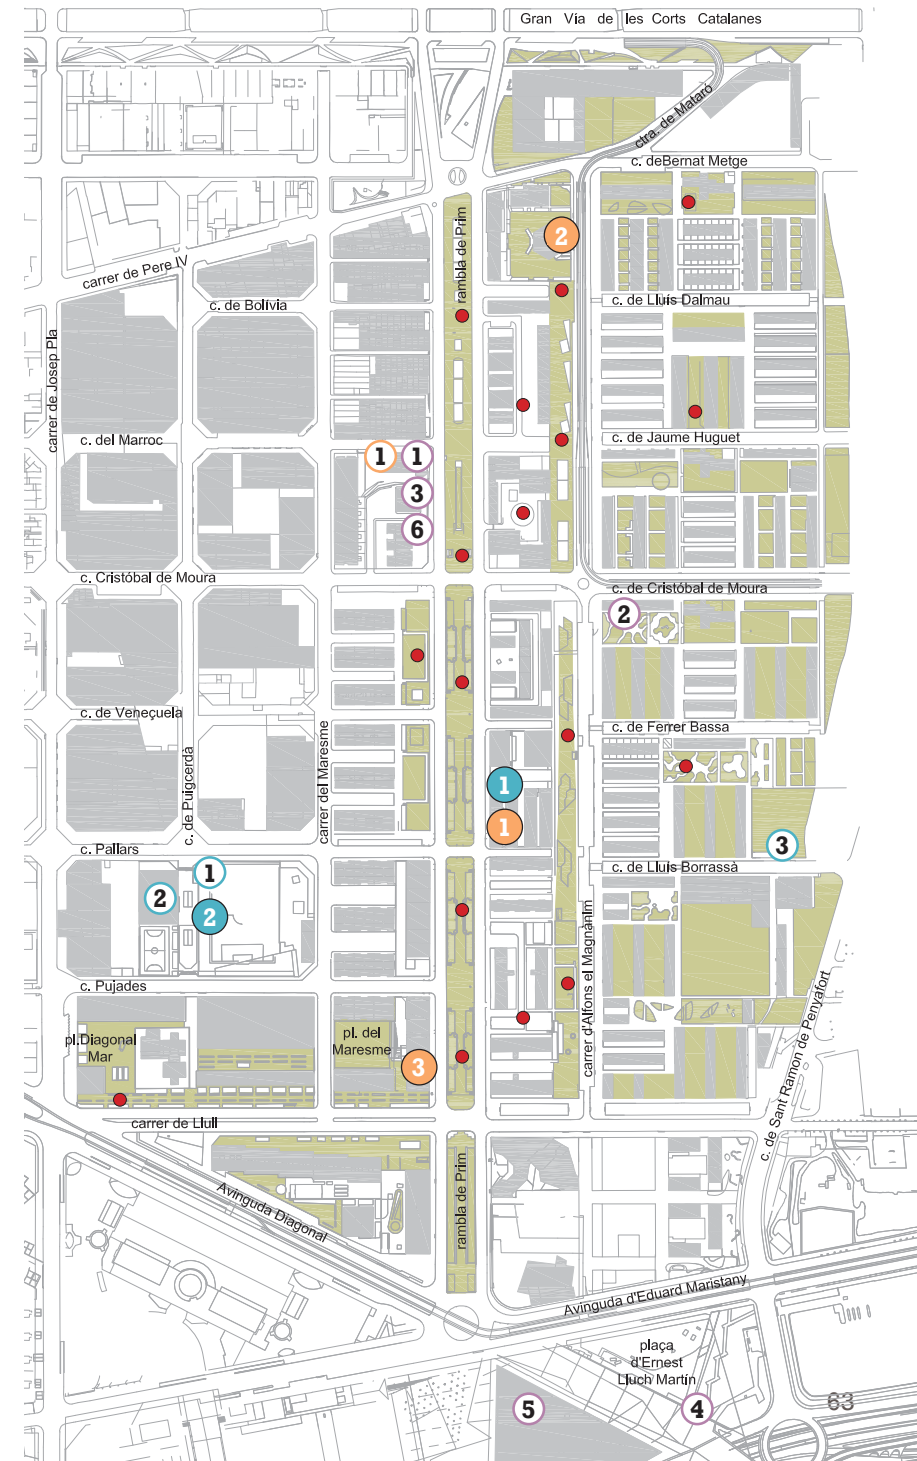

- 1 Biblioteca Ramon d'Alòs - Moner
- 2 Casal de Barri Besòs
- 3 Centre cívic del Besòs
- 4 La Central del Circ
- 5 Museu Blau de Ciències Naturals
- 6 Punt d'informació Juvenil

Equipaments a l'aire lliure

- Espai amb jocs infantils rbla Prim (c. Llull / c. Pallars)
- Espai amb jocs infantils rbla Prim (Pere IV / Gran Via)
- Espai amb jocs infantils rbla Prim / c. Veneçuela
- Espai amb jocs infantils rbla Prim / c. Pujades / c. Maresme
- Espai amb jocs infantil Besòs, C.V. (Bernat Metge / Perpinyà)
- Espai amb jocs infantil Besòs, C.V. (Ferrer Bassa / Otranto)
- Espai amb jocs infantil Besòs, C.V. (plaça Diagonal Mar)
- Espai amb jocs infantil S.O. Besòs, C.V. (Alfons el Magnànim) (4)
- Espai amb jocs infantil S.O. Besòs, C.V. (Jaume Fabrè / ptg. Prim)
- Espai amb jocs infantil S.O. Besòs, C.V. (pl. Germans Serra)
- Espai amb jocs infantil S.O. Besòs, C.V. (pl. Jaume Huguet)
- Espai amb jocs infantil S.O. Besòs, C.V. (av. Diagonal / c.Llull)
- Espai amb jocs infantil S.O. Besòs, C.V. (plaça Juliana Morell)
- Pistes obertes Rambla Prim - Cistelles de bàsquet
- Pista de monopati Rambla Prim
- Pistes municipals de petanca Prim - Cristóbal de Moura
- Circuit de fúting Rambla Prim

Entitats esportives

- 1 Club Esportiu Alegria
- 2 Club Esportiu Pujades

Equipaments per la infància

- 1 Casal infantil municipal El Vaixell

Equipaments esportius

- 1 Camp de futbol municipal Maresme
- 2 Centre esportiu municipal Maresme
- 3 Espai poliesportiu Municipal El Besòs