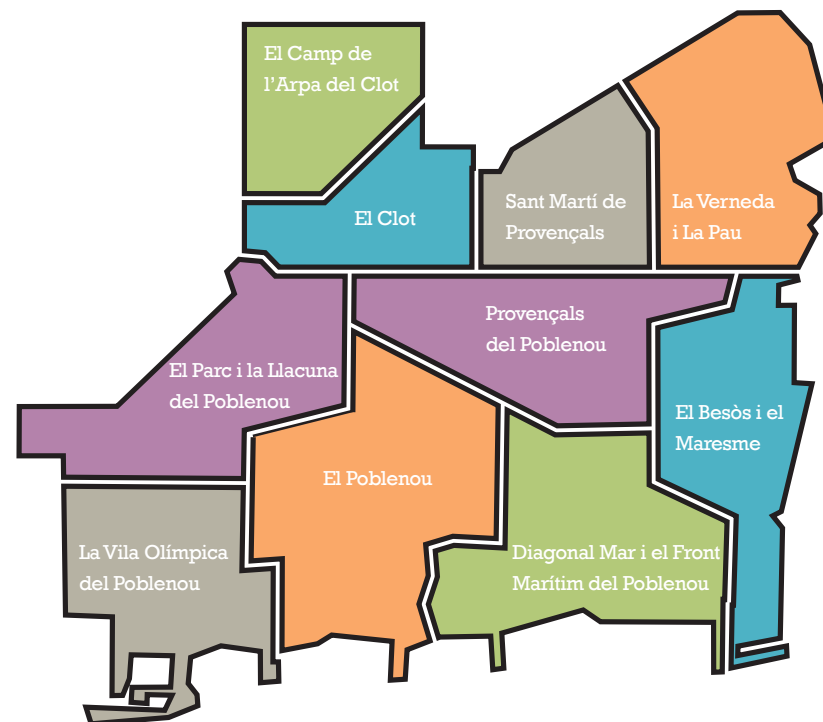

Guia d'equipaments i entitats al servei de l'Educació Compartida. **Sant Martí** districte educador

| | |
|-----------------------------------------------------------------------------------------------------|-----|
| Presentació | 4 |
| Entitats, Equipaments, Associacions de veïns, Centres Educatius i AMPES per barris | |
| El Camp de l'Arpa del Clot | 7 |
| El Clot | 17 |
| El Parc i la Llacuna del Poblenou | 27 |
| La Vila Olímpica del Poblenou | 33 |
| El Poblenou | 42 |
| Diagonal Mar i el Front Marítim del Poblenou | 55 |
| El Besòs i el Maresme | 61 |
| Provençals del Poblenou | 71 |
| Sant Martí de Provençals | 79 |
| La Verneda i la Pau | 91 |
| Recursos educatius del districte | 101 |
| Llistats alfabètic d'entitats, equipaments, Associacions de Veïns, Centres Educatius i AMPES | 110 |