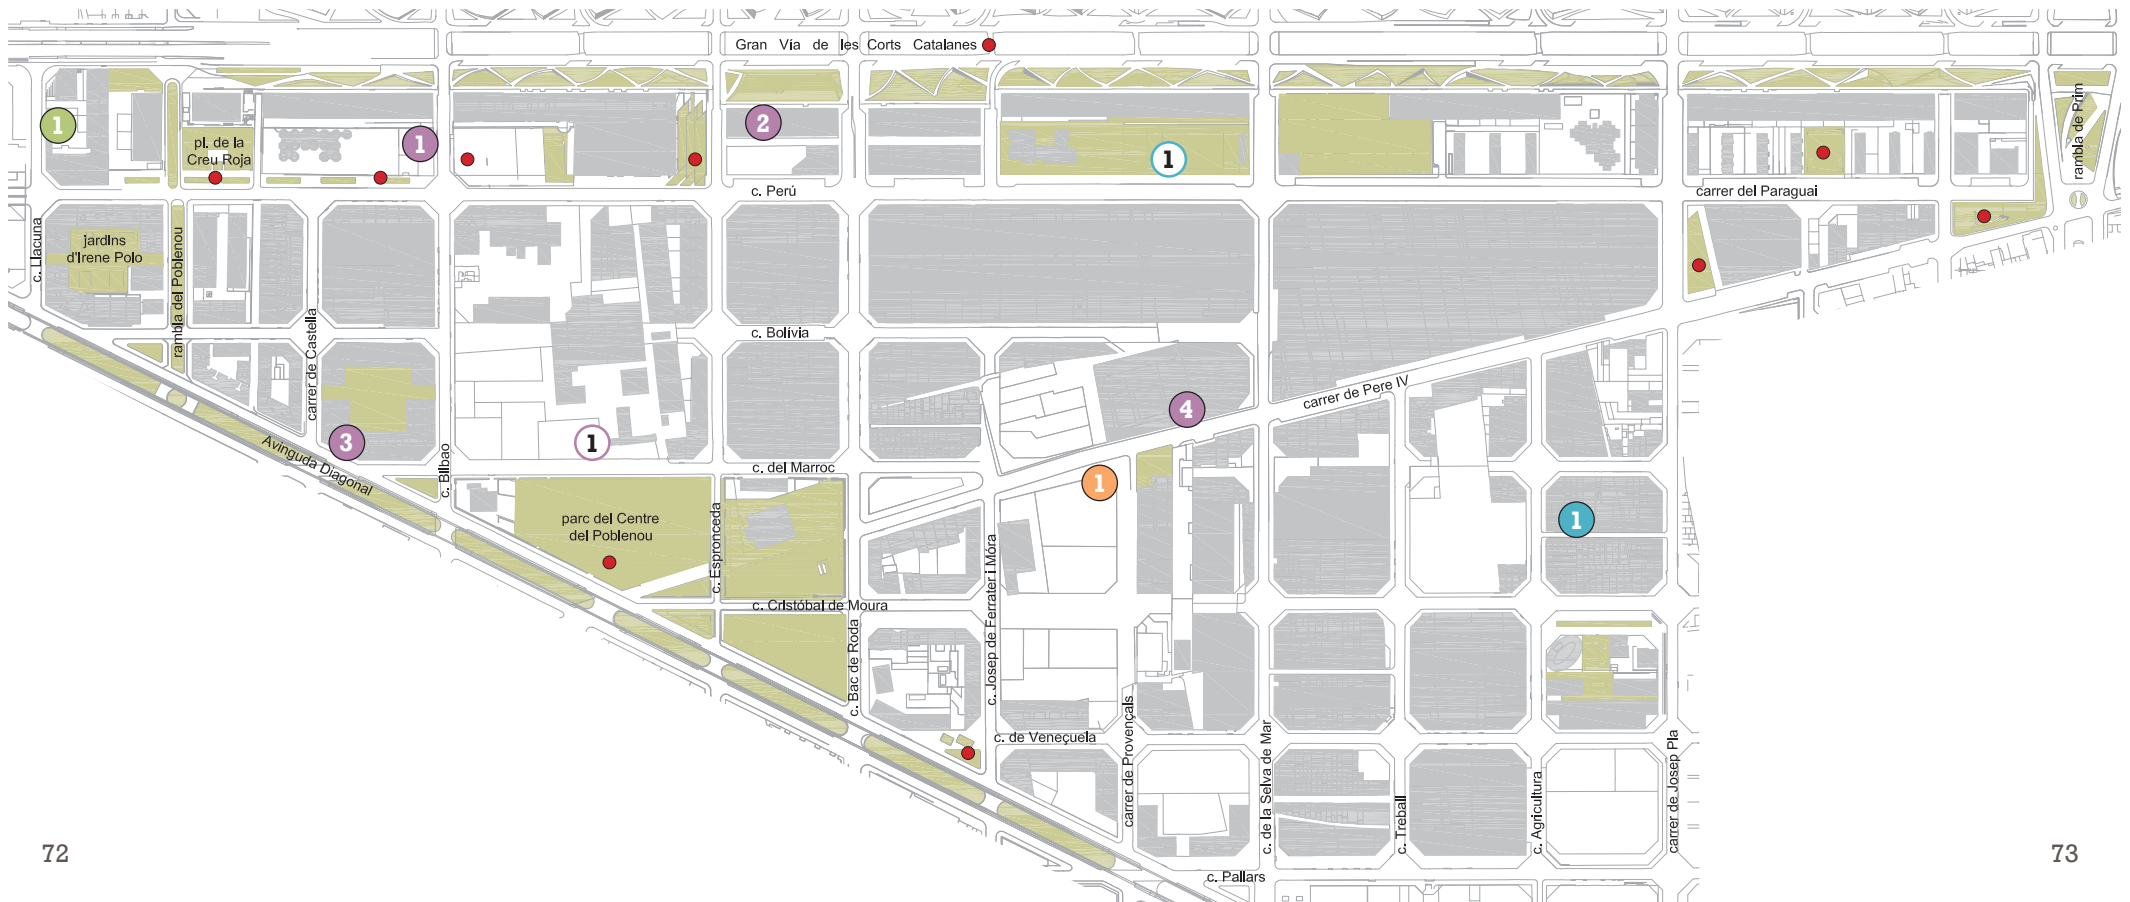

Equipaments esportius

- 1 Complex esportiu municipal Olímpia

Entitats de lleure

- 1 Casal de Joves Sagrat Cor
- 1 Esplai Sagrat Cor

Equipaments a l'aire lliure

- Parc del Centre del Poblenou
- Pistes de petanca c.Perú / c. Bilbao
- Espai amb jocs infantils pl. Zenobia Camprubí
- Espai amb jocs infantils Av. Diagonal / c. Veneçuela / c. Fluvià
- Espai amb jocs infantils plaça Espronceda
- Espai amb jocs infantils plaça Puigcerdà
- Espai amb jocs infantils Gran Via de les Corts Catalanes
- Espai amb jocs infantils plaça de la Creu Roja
- Espai amb jocs infantils c. Bilbao / c. Castella
- Espai amb jocs infantils c.Perú / c. Bolívia