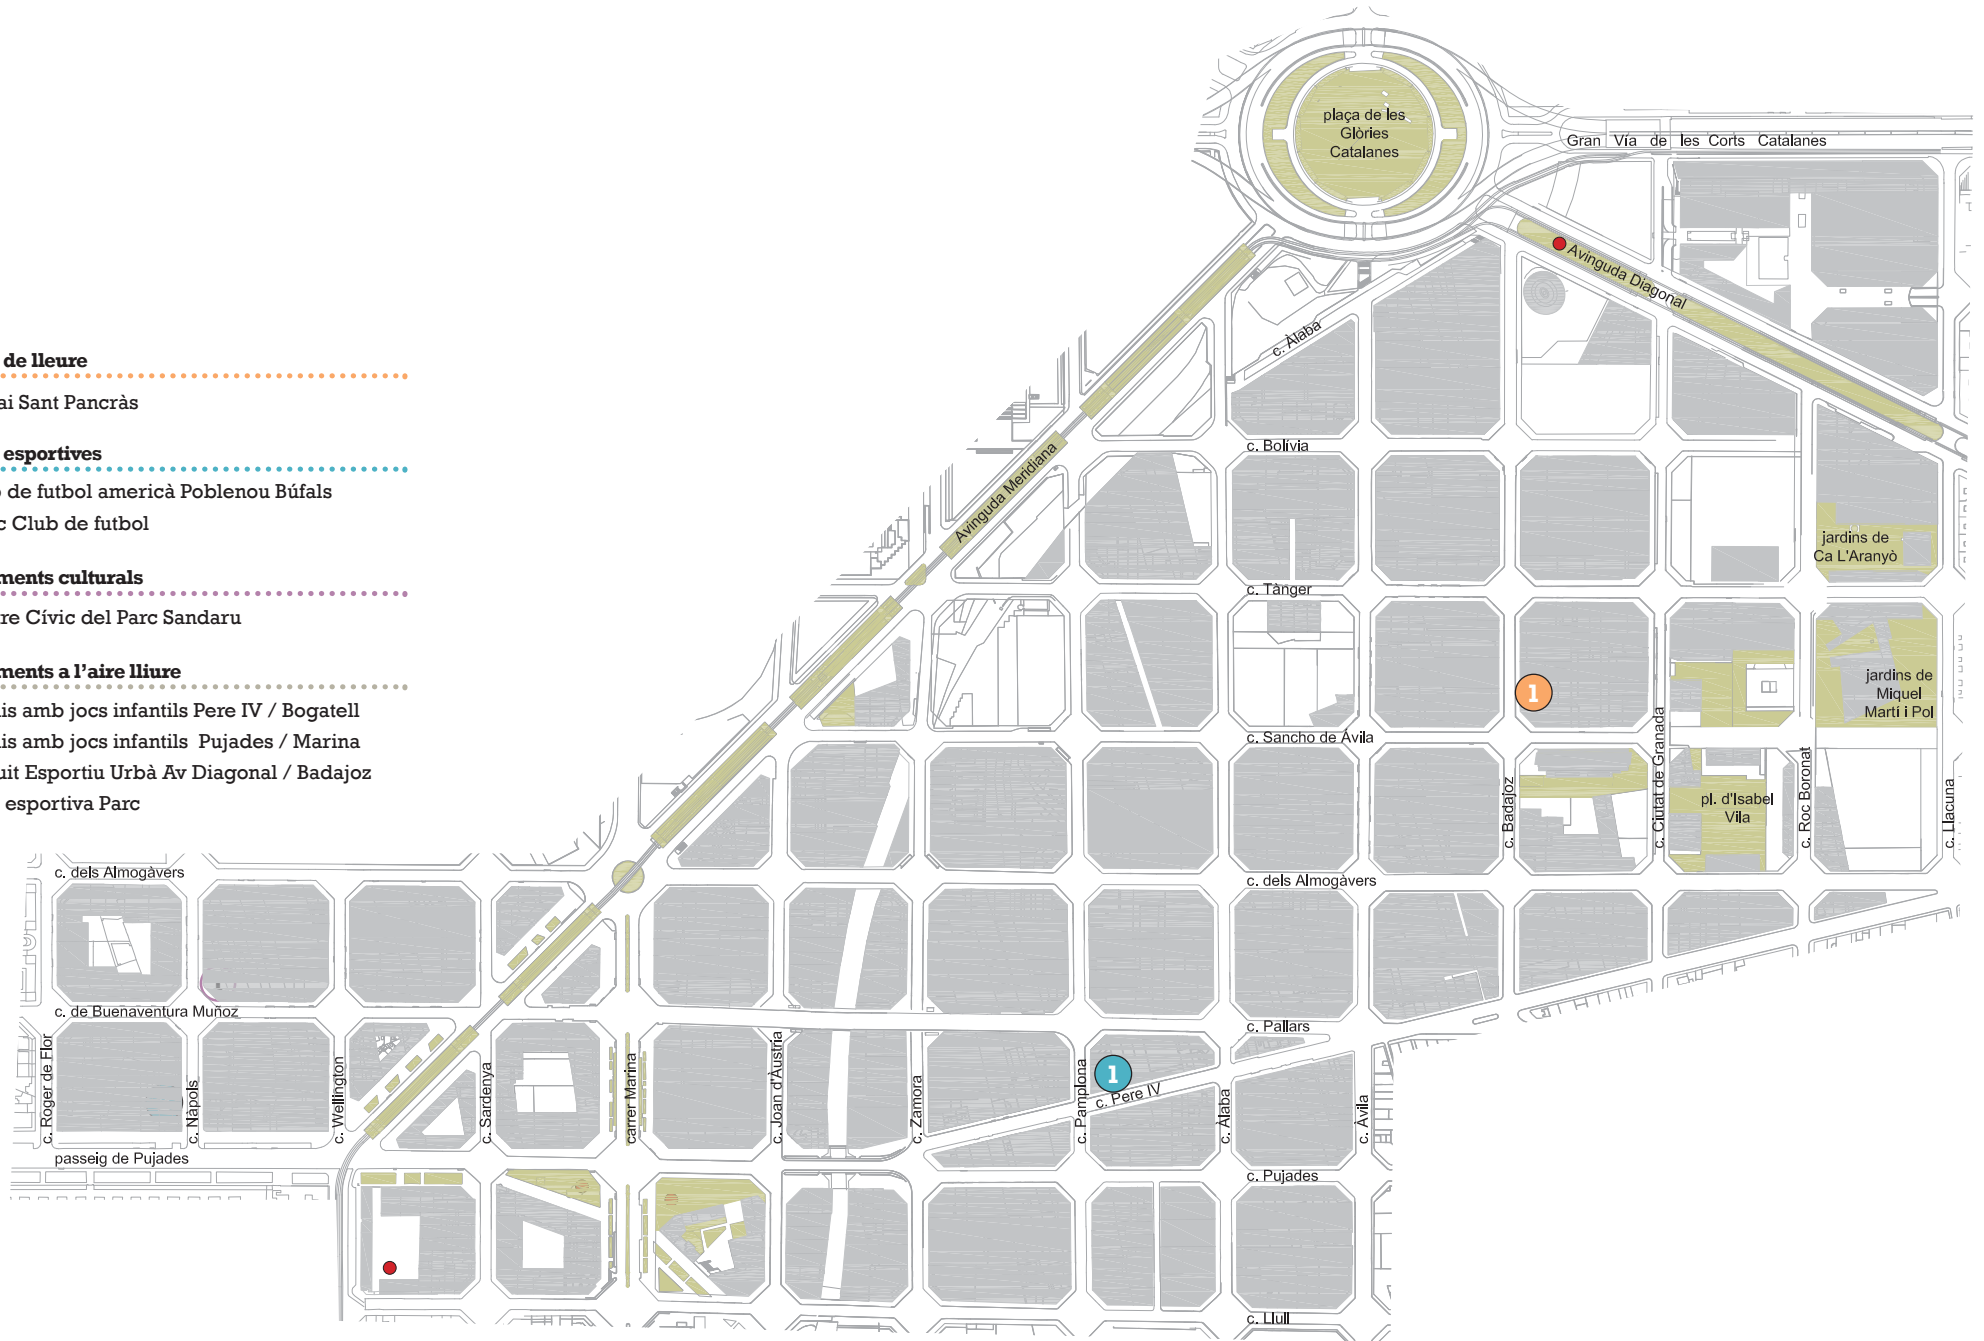

Entitats de lleure

- 1 Esplai Sant Pancràs

Entitats esportives

- 1 Club de futbol americà Poblenou Búfals
- 2 Gòtic Club de futbol

Equipaments culturals

- 1 Centre Cívic del Parc Sandaru

Equipaments a l'aire lliure

- Espais amb jocs infantils Pere IV / Bogatell
- Espais amb jocs infantils Pujades / Marina
- Circuit Esportiu Urbà Av Diagonal / Badajoz
- Pista esportiva Parc