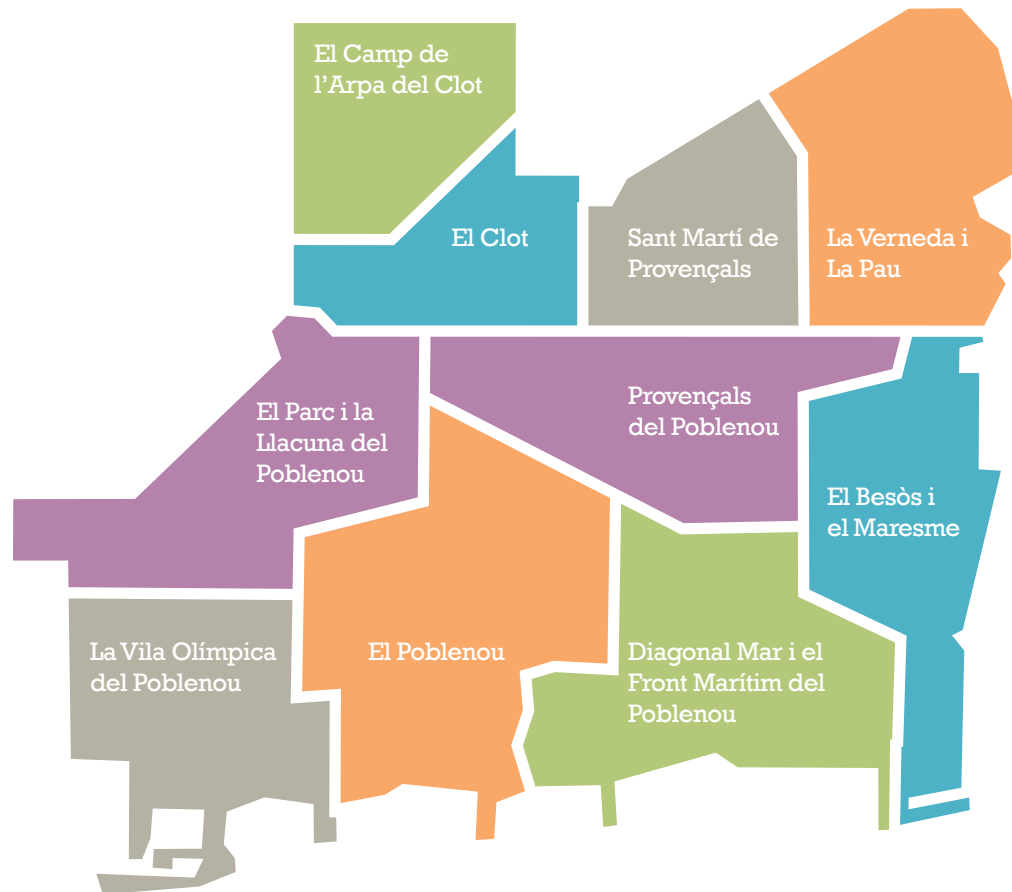

Guia d'equipaments i entitats al servei de l'Educació Compartida. **Sant Martí** districte educador

| | |
|-----------------------------------------------------------------------------------------------------|-----|
| Presentació | 4 |
| Entitats, Equipaments, Associacions de veïns, Centres Educatius i AMPES per barris | |
| El Camp de l'Arpa del Clot | 7 |
| El Clot | 17 |
| El Parc i la Llacuna del Poblenou | 27 |
| La Vila Olímpica del Poblenou | 33 |
| El Poblenou | 42 |
| Diagonal Mar i el Front Marítim del Poblenou | 55 |
| El Besòs i el Maresme | 61 |
| Provençals del Poblenou | 71 |
| Sant Martí de Provençals | 79 |
| La Verneda i la Pau | 91 |
| Recursos educatius del districte | 101 |
| Llistats alfabètic d'entitats, equipaments, Associacions de Veïns, Centres Educatius i AMPES | 110 |