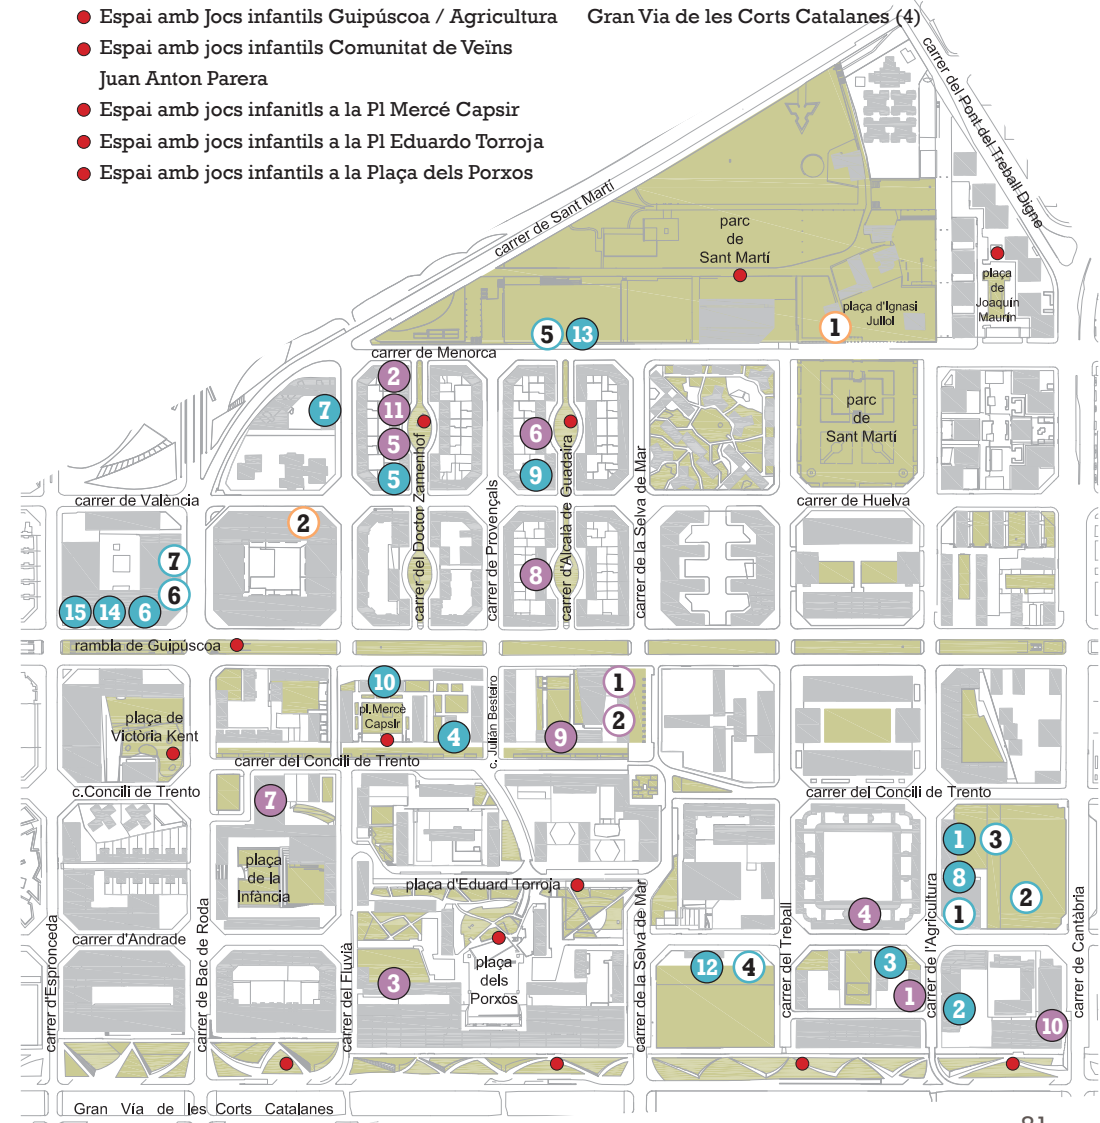

Equipaments a l'aire lliure

- Parc de Sant Martí
- Circuit Urbà de Sant Martí
- Circuit de fitness Rambla Guipúscoa
- Pistes de Petanca Pont del Treball
- Pistes de Petanca al Casal de Gent Gran
- Espai amb jocs infantils Andrade / Agricultura
- Espai amb Jocs infantils Guipúscoa / Agricultura
- Espai amb jocs infantils Comunitat de Veïns Juan Anton Parera
- Espai amb jocs infantils a la Pl Mercè Capsir
- Espai amb jocs infantils a la Pl Eduardo Torroja
- Espai amb jocs infantils a la Plaça dels Porxos
- Espai amb jocs infantils Pl. Joaquim Maurin
- Espai amb jocs infantils Alcalà de Guadaira
- Espai amb jocs infantils Bac de Roda / Andrade
- Espai amb jocs infantils a la Pl. Dr. Zamenhoff
- Espai amb jocs infantils Jardins Pl. Victòria Kent
- Espais amb jocs infantils al Parc Lineal de la Gran Via de les Corts Catalanes (4)