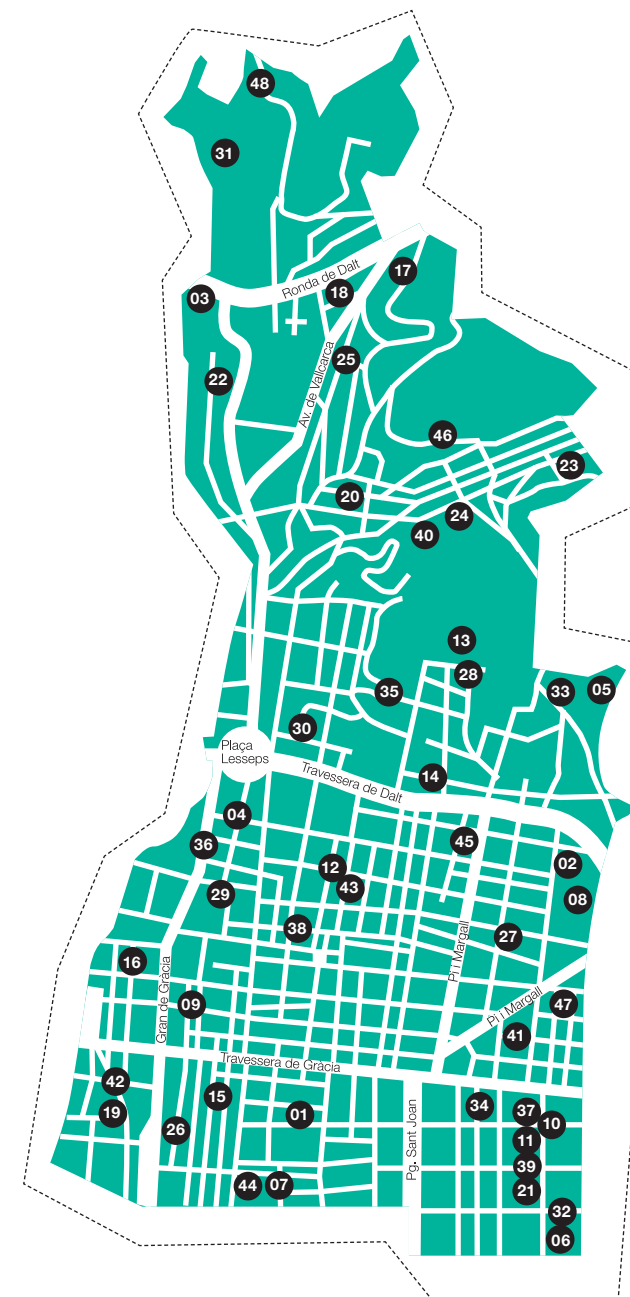

Gràcia

- | | | | |
|--|--|---|---|
| 01 ACIDH - Escola de Vida Montserrat
c. Siracusa, 53 | 12 Col·legi La Salle Gràcia
pl. del Nord, 14 | 24 Escola Montseny
c. Torrent del Remei, 2-10 | 37 Esportiu Claret
c. Sicília, 333 |
| 02 Camp de Futbol Municipal Nou Sardenya
c. Camèlies, 42 | 13 Escola Baldiri Reixac
c. Olot, 1-13 (Parc Güell) | 25 Escola Pare Poveda
av. Vallcarca, 220 | 38 Fundació Orfeo Gracienc
c. Astúries, 83 baixos |
| 03 Camp Municipal de Futbol l'Aliga
c. Alfonso Comín, 1 | 14 Escola Cor de Maria
c. Mare de Déu de la Salut, 17 | 26 Escola Patronat Domènech
c. Gràcia, 7 | 39 Institut La Sedeta
c. Indústria, 67 |
| 04 Centre de Dansa Ramon Solé
c. Nil Fabra, 5 | 15 Escola d'Escacs de Miquel Illescas (EDAMI)
c. Francisco Giner, 42 | 27 Escola Pau Casals - Gràcia
c. Providència, 134-142 | 40 Institut Pere Bosch i Gimpera
c. Torrent del Remei, 2 |
| 05 Centre Esportiu Municipal Can Toda
c. Ramiro Maeztu, s/n | 16 Escola de Balls de Saló Vicenç Torremadé
c. Berga, 34 | 28 Escola Reina Elisenda
c. Olot, 18 | 41 Institut Secretari Coloma
c. Secretari Coloma, 15-25 |
| 06 Centre Esportiu Municipal Claror
c. Sardenya, 333 | 17 Escola Gravi
av. Vallcarca, 258 | 29 Escola Reina Violant
c. Trilla, 18-20 | 42 Institut Vila de Gràcia
Riera de Sant Miquel, 58-62 |
| 07 Centre Esportiu Municipal Perill
c. Perill, 16 | 18 Escola Josep Maria de Sagarra
pg. Vall d'Hebron, 64-70 | 30 Escola Rius i Tauler
pl. Lesseps, 19 | 43 Lluïsos de Gràcia
pl. del Nord, 7 i 10 |
| 08 Centre Esportiu Municipal Sardenya - Europolis
c. Sardenya, 549-553 | 19 Escola Josep Maria Jujol
c. Riera de Sant Miquel 45 | 31 Escola Sadako
c. Collserola, 42 | 44 Memory Col
c. Perill, 6 |
| 09 Centre Moral Instructiu de Gràcia
c. Ros de Olano, 9 | 20 Escola La Farigola de Vallcarca
c. Sant Camí, 31 | 32 Escola Sagrada Família
c. Sardenya, 343 | 45 Nexe Fundació
c. Escorial, 169 |
| 10 Centro Maxime d'Haroche
c. Sicília, 402-404 pral.1a. | 21 Escola La Sedeta
c. Indústria, 67 | 33 Escola Sant Estanislau de Kostka - SEK
c. Antequera, 2 | 46 Pistes Poliesportives Municipals Creueta del Coll
c. Castellterçol, 15 |
| 11 Col·legi Claret
c. Sant Antoni Maria Claret, 49 | 22 Escola Lexia
c. Gomis, 102-104 | 34 Escola Sant Josep - Teresianes
c. Nàpols, 359 | 47 Unió Excursionista Catalunya Gràcia
c. Encarnació, 131-133 |
| | 23 Escola Mare de Déu del Coll
c. Santuari, 28 | 35 Escola Turó del Cargol
av. Coll del Portell, 56 | 48 Vall Parc Tennis
ctra. Arrabassada, 107 |
| | | 36 Escola Vedruna Gràcia
c. Gran de Gràcia, 234-236 | |