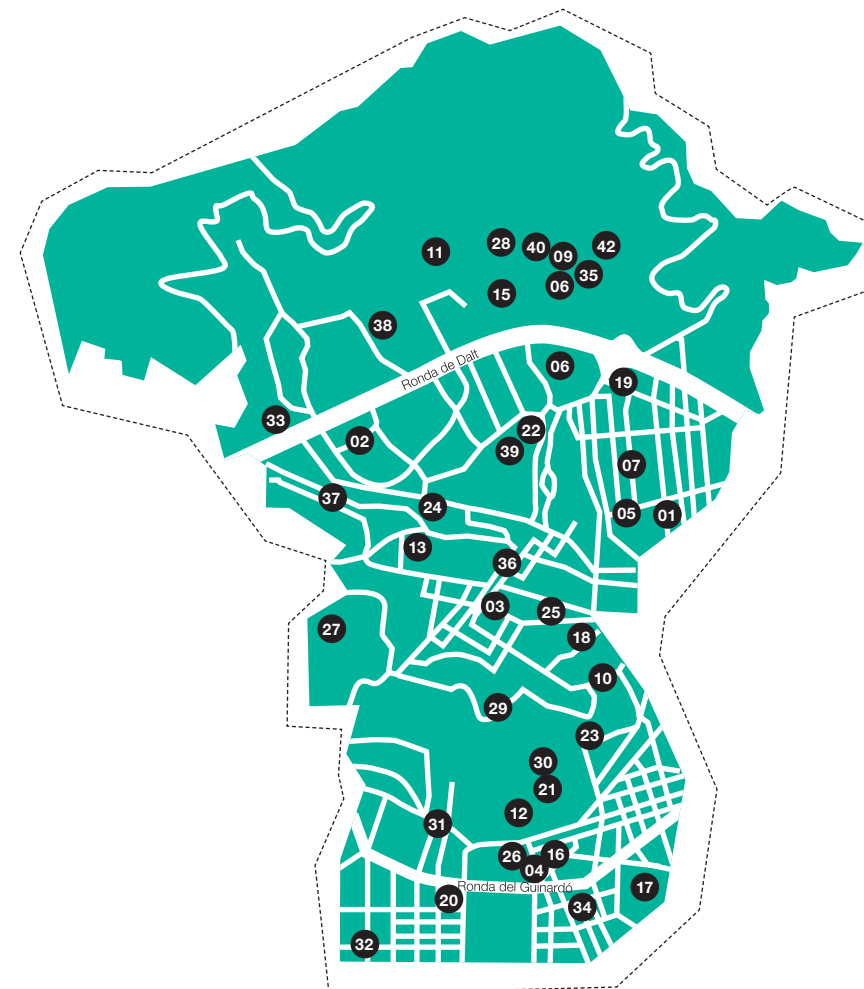

Gràcia

Horta-Guinardó ✂

- | | | | |
|--|---|--|---|
| <p>01 Camp de Futbol Municipal d'Horta
c. Feliu i Codina, 35-37</p> <p>02 Camp de Rugbi i Futbol Municipal La Taxonera
c. Coll i Entorn, 18</p> <p>03 Centre Esportiu Municipal Carmel
c. Pedrell, 192</p> <p>04 Centre Esportiu Municipal Guinardó
c. Telègraf, 31-45</p> <p>05 Centre Esportiu Municipal Horta
c. Feliu i Codina, 27</p> <p>06 Centre Municipal de Tennis Vall d'Hebron
pg. Vall d'Hebron, 178-196</p> <p>07 Col·legi Regina Carmeli
c. Eduard Toda, 37</p> <p>08 Col·legi Sant Joan Bosco
pg. Vall d'Hebron, 258-260</p> <p>09 Complex Esportiu Municipal Llars Mundet
pg. Vall d'Hebron, 171</p> <p>10 Escola Àngels Garriga
c. Gallecs, 22</p> <p>11 Escola Baloo
c. Harmonia, s/n</p> <p>12 Escola del Mar
c. Gènova, 12</p> | <p>13 Escola El Carmel
c. Llobregós, 154</p> <p>14 Escola El Niu
c. Ramiro de Maeztu, 12</p> <p>15 Escola Els Pins
pg. Vall d'Hebron, 181</p> <p>16 Escola Estel-Guinardó
c. Telègraf, 58</p> <p>17 Escola Guinardó
c. Doctor Valls, 11</p> <p>18 Escola Heura
c. Can Pujoleit, 5</p> <p>19 Escola Mare Nostrum
c. Salses, s/n</p> <p>20 Escola Mas Casanovas
c. Mas Casanovas, 55</p> <p>21 Escola Parc del Guinardó
c. Garriga i Roca, 13</p> <p>22 Escola Pau Casals
c. Jorge Manrique, s/n</p> <p>23 Escola Pit-Roig
c. Aguilar, 4</p> <p>24 Escola Taxonera
c. Farnés, 54</p> <p>25 Escola Torrent de Can Carabassa
c. Llobregós, 17-23</p> <p>26 Escola Torrent d'en Melis
c. Varsòvia, 161</p> | <p>27 Escola Virolai
c. Ceuta, s/n</p> <p>28 Institut Anna Gironella de Mundet
pg. Vall d'Hebron, 171</p> <p>29 Institut Ferran Tallada
c. Gran vista, 54</p> <p>30 Institut Francisco de Goya
c. Garriga i Roca, 15</p> <p>31 Institut Joan Brossa
av. Mare de Déu de Montserrat, 78</p> <p>32 Institut Príncep de Girona
Travessera de Gràcia, 357</p> <p>33 Institut Vall d'Hebron
pg. Vall d'Hebron, 93-95</p> <p>34 Liceu Castro de la Peña
Rambla Volart, 81</p> <p>35 Palau d'Esports Municipal de la Vall d'Hebron
pg. Vall d'Hebron, 166-176</p> <p>36 Pavelló Municipal El Carmel
c. Ciències, s/n</p> <p>37 Pista Poliesportiva de Sant Cerbià
c. Arenys, 65-67</p> <p>38 Pista Poliesportiva Municipal Montbau
c. Arquitectura, 21</p> | <p>39 Pistes Municipals de Bitlles
av. Estatut, s/n</p> <p>40 Poliesportiu Municipal Mundet
pg. Vall d'Hebron, 171</p> <p>41 Poliesportiu Municipal Sagrada Família-Horta
c. Torrent del Carmel, 1-11</p> <p>42 Velòdrom Municipal d'Horta
pg. Vall d'Hebron, 1</p> |
|--|---|--|---|