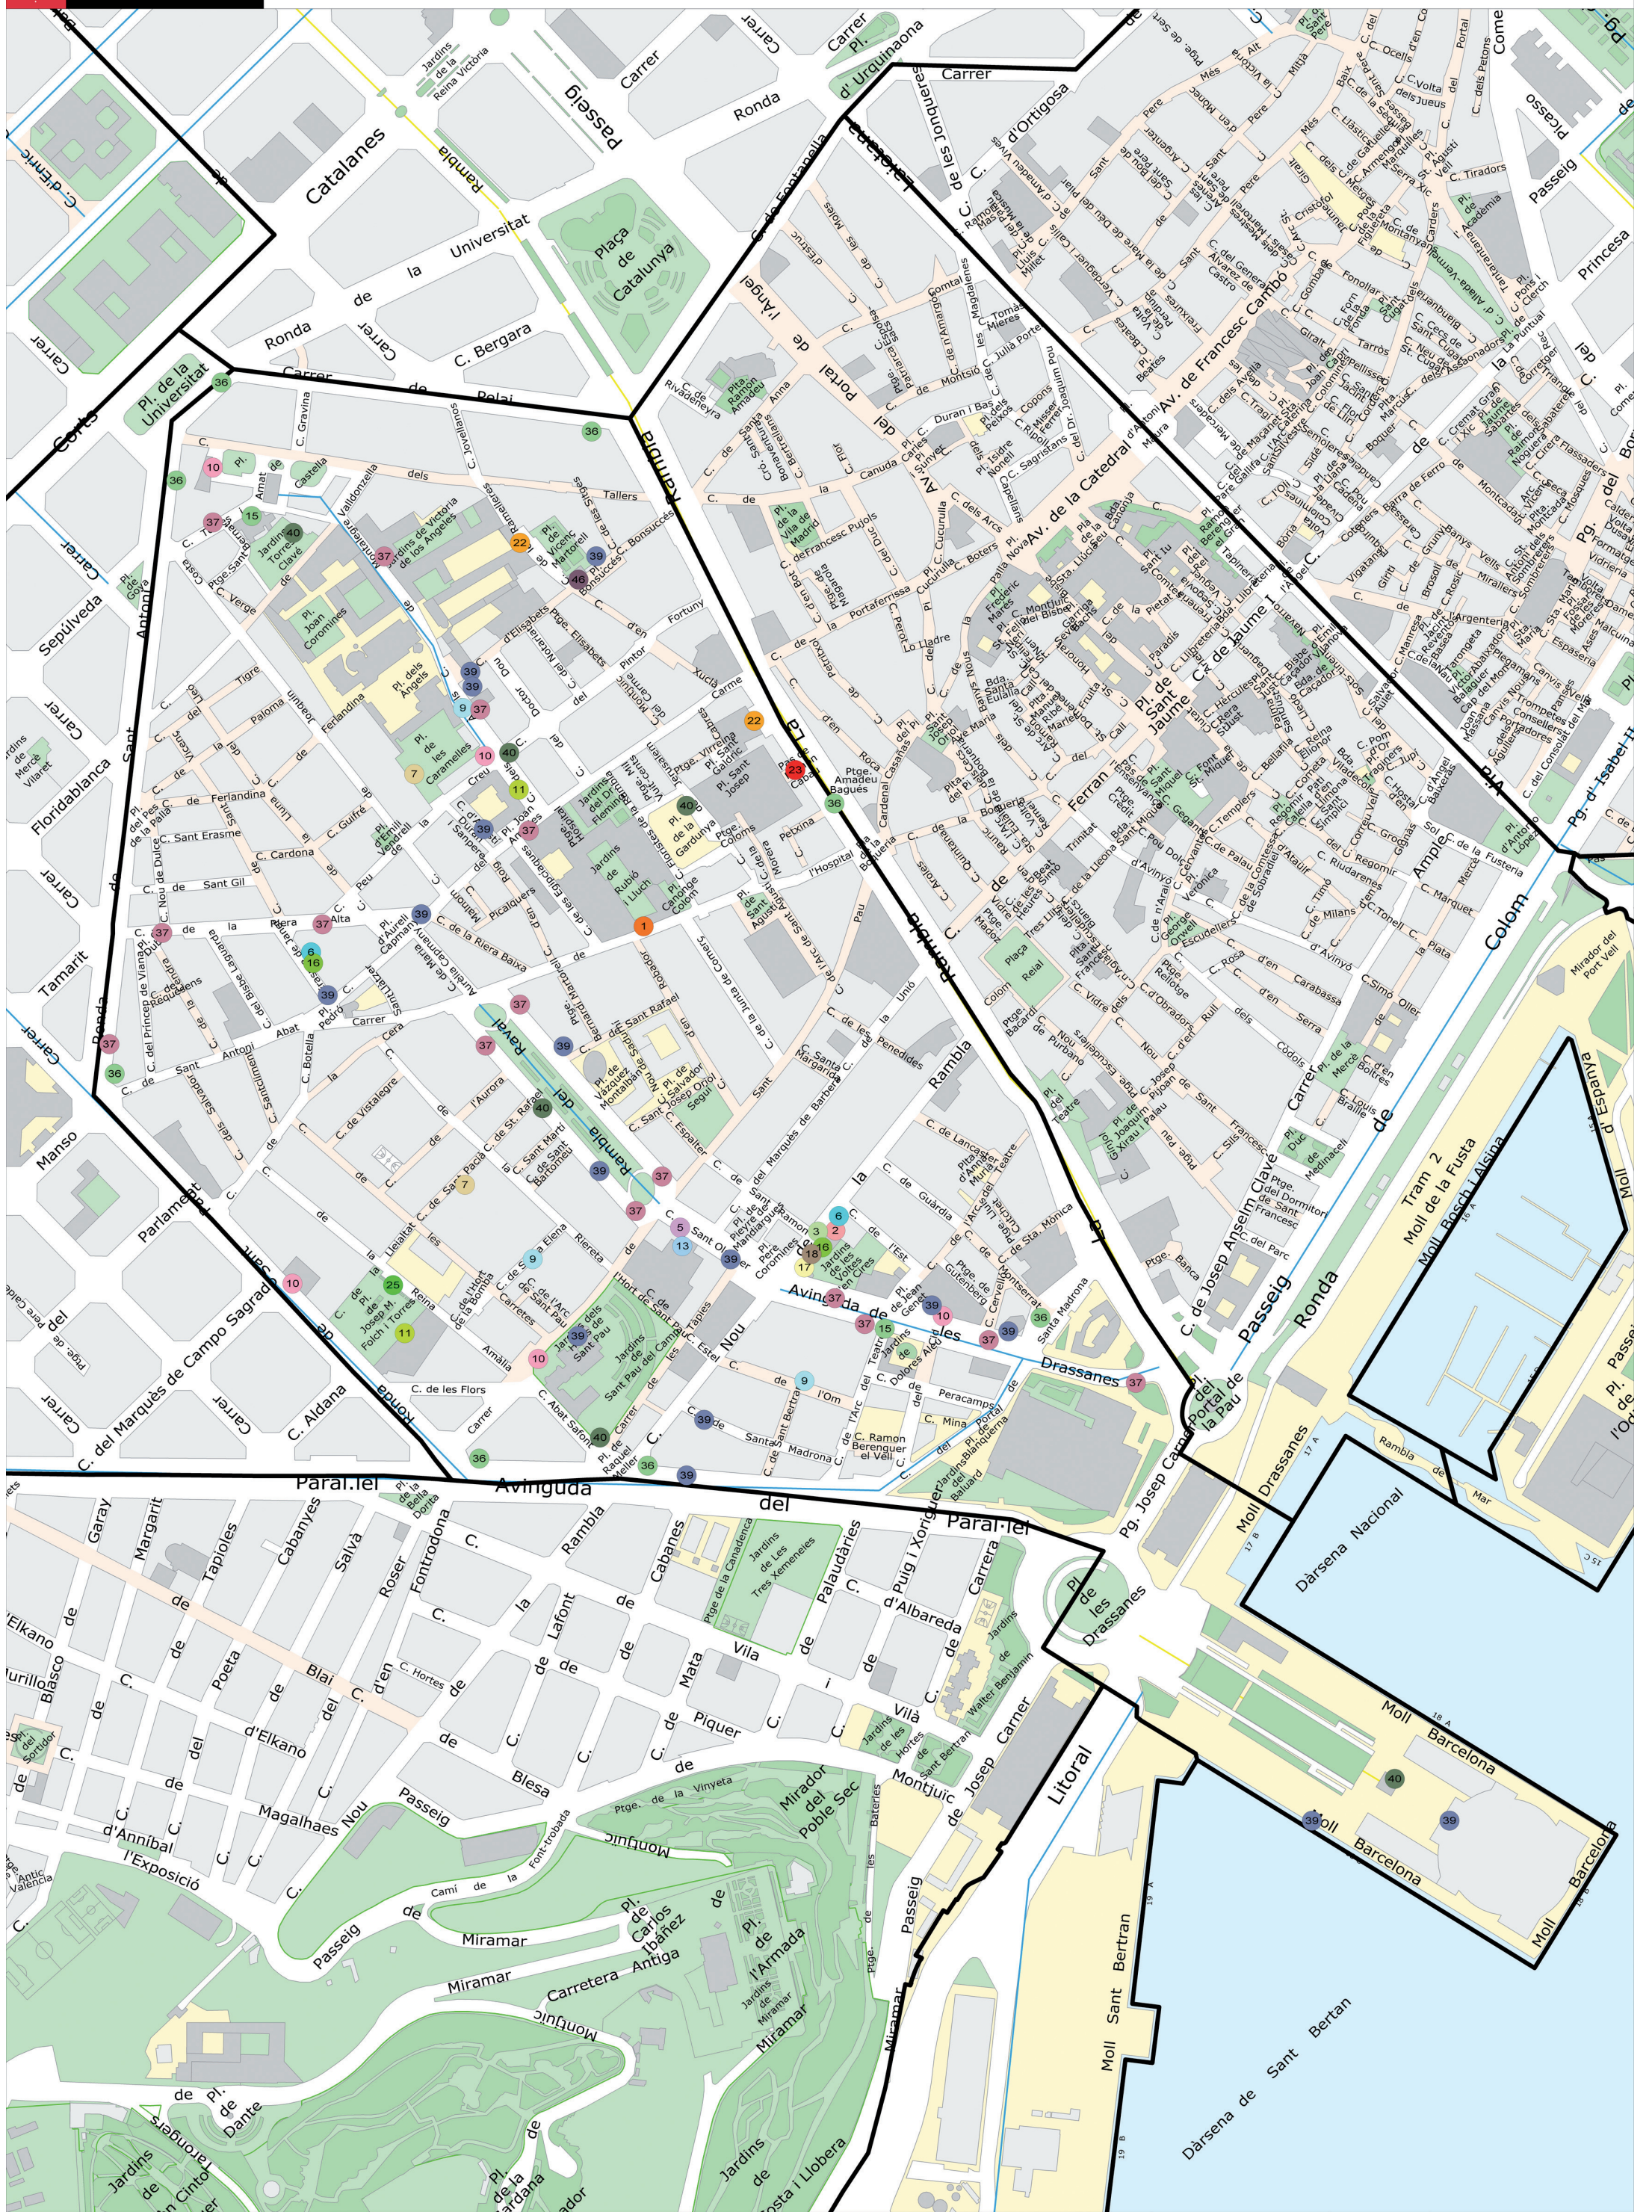

el Raval

MAPA OBSERVATORI DE BARRIS - BARRI 1 - el Raval

Data: 18/06/2009 E 1:6000

ELEMENTS

	1	Biblioteca
	2	Teatre / espai de dansa
	3	Centre cívic
	4	Casal de barri
	5	Casal joves
	6	Espai infantil / Ludoteca
	7	Espai de gent gran / casal
	9	Escola bressol
	10	Col·legi educació infantil i primària (CEIP)
	11	Institut d'educació secundària (IES)
	12	Espai esportiu urbà (petanca, cistelles, ping-pong, skate)
	13	Centre esportiu
	14	Camp gran
	15	Centre d'atenció primària de salut (CAP)
	16	Centre de serveis socials
	17	Centre de dia per a gent gran
	18	Residència per a gent gran
	19	Habitatge de lloguer amb serveis per a gent gran
	20	Pati obert a centres educatius
	22	Punt d'atenció ciutadana (punt BCN)
	23	Mercat municipal
	25	Punt verd (de barri o de zona)
	28	Camí escolar (centre participant)
	29	Espai verd (_____)
	30	Espai per a equips de neteja
	36	Metro/ FGC / Tramvia
	37	Bus de barri (parada)
	38	Carril bici (carril existent _____) (via existent _____)
	39	Estació "Bicing"
	40	Aparcament soterrat municipal
	46	Oficina Correus